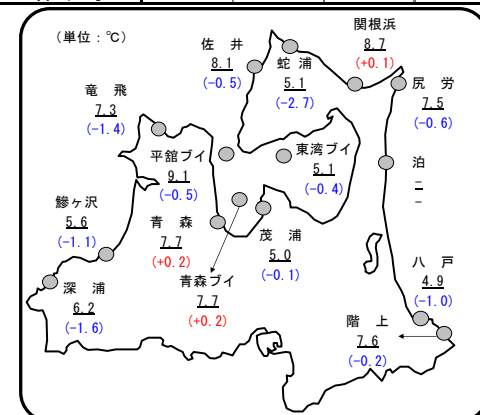

## 2月のウオダス発行予定

日	月	火	水	木	金	土
				①	2	3
4	5	6	7	8	9	10
11	12	⑬	14	15	16	17
18	19	20	⑳	22	23	24
25	26	27	28			

○ 漁海況 □ 漁況

## 沿岸各地の水温 (1月21日~25日)

日本海	5℃~6℃台
津軽海峡	5℃~8℃台
陸奥湾	5℃~9℃台
太平洋	4℃~7℃台

平年と比べて日本海で「かなり低め」、津軽海峡及び太平洋で「やや低め」となっています。

表 沿岸各地の水温 (1月21~25日)

(単位:℃)

		水温	前日差	前年差	平年差
日本海	深浦	6.2	-0.4	-0.5	-1.6
	鯺ヶ沢	5.6	-1.4	-0.4	-1.1
	平均	5.9	-0.9	-0.5	-1.3
津軽海峡	竜飛	7.3	-1.3	-0.7	-1.4
	佐井	8.1	-0.1	-0.2	-0.5
	蛇浦	5.1	-1.8	+0.5	-2.7
	関根浜	8.7	-0.6	-0.2	+0.1
	平均	7.3	-1.0	-0.2	-1.1
陸奥湾	青森	7.7	-0.8	-0.3	+0.2
	茂浦	5.0	-0.8	-0.7	-0.1
	平館アイ	9.1	-0.8	-0.6	-0.5
	青森アイ	7.7	-0.4	+0.1	+0.2
	東湾アイ	5.1	-0.8	-0.6	-0.4
	平均	6.9	-0.7	-0.4	-0.1
太平洋	尻労	7.5	-0.6	-0.1	-0.6
	泊	-	-	-	-
	八戸	4.9	-0.9	-0.1	-1.0
	階上	7.6	-0.7	-0.4	-0.2
	平均	6.7	-0.7	-0.2	-0.6
全体平均		6.8	-0.8	-0.3	-0.7

### 小泊 (1月21~25日)

ウスメバル	釣り	22隻	1,071.8kg
マダラ	刺網	4隻	1,721.7kg
アブラツノザメ	刺網	5隻	699.0kg