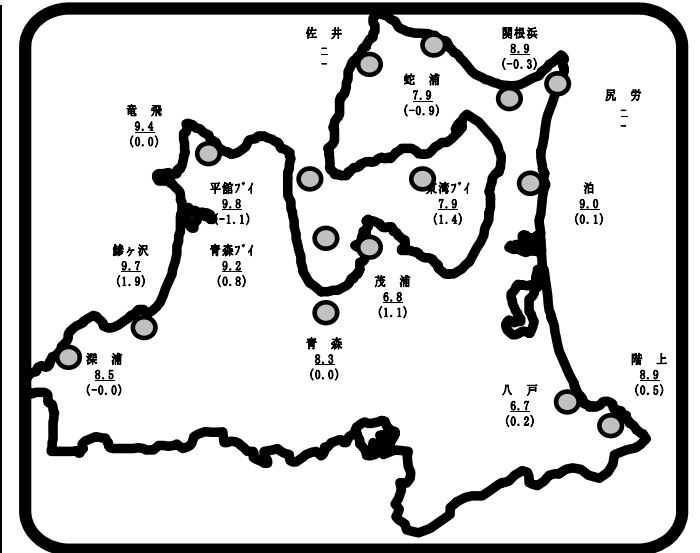

(1月11~15日)

ヤリイカ一本釣	7隻	24.0kg	
マダラ刺網	6隻	437.0kg	
(1,285.0kg)	底曳網	6隻	848.0kg
ブリ定置網	5隻	144.0kg	
ウスメバル一本釣	2隻	9.0kg	
サクラマス定置網	5隻	47.0kg	

大 戸 瀬 (新深浦) (1月11~15日)

スルメイカ定置網	3隻	25.0kg	
(310.0kg)	底建網	29隻	285.0kg
ヤリイカ定置網	13隻	49.9kg	
(5,646.5kg)	底建網	194隻	5,596.6kg
マダイ定置網	5隻	5.2kg	
(213.3kg)	底建網	101隻	208.1kg
ブリ定置網	8隻	5,497.4kg	
(5,575.7kg)	底建網	27隻	78.3kg
サバ類定置網	2隻	1.0kg	
(125.8kg)	底建網	24隻	124.8kg
マダラ定置網	8隻	136.6kg	
(369.7kg)	底建網	32隻	233.1kg
ウスメバル底建網	62隻	34.1kg	
サケ定置網	8隻	42.0kg	
サクラマス定置網	14隻	119.5kg	
(189.1kg)	底建網	12隻	69.6kg

佐 井 (1月1~5日)

ヤリイカ一本釣	1隻	15.0kg	
(71.2kg)	底建網	7隻	56.2kg
マダラ底建網	22隻	28,142.8kg	
マダイ定置網	1隻	16.1kg	
(203.1kg)	底建網	18隻	187.0kg
ブリ底建網	2隻	15.0kg	
サケ底建網	2隻	15.5kg	
ウスメバル底建網	2隻	0.5kg	

(1月6~10日)

スルメイカ底建網	2隻	490.0kg	
ヤリイカ一本釣	6隻	52.8kg	
(593.4kg)	定置網	1隻	4.0kg
	底建網	26隻	533.6kg
マダラ底建網	40隻	9,867.2kg	
マダイ定置網	1隻	0.1kg	
(132.4kg)	底建網	23隻	132.3kg
ブリ底建網	4隻	63.3kg	
サクラマス底建網	3隻	22.2kg	
ウスメバル底建網	4隻	30.8kg	
		2.0kg	

(1月11~15日)

スルメイカ一本釣	2隻	185.0kg	
(1,195.0kg)	定置網	3隻	150.0kg
	底建網	6隻	860.0kg
ヤリイカ一本釣	5隻	55.2kg	
(676.2kg)	定置網	7隻	216.5kg
	底建網	21隻	404.5kg
マダラ定置網	1隻	4.6kg	
(4,527.5kg)	底建網	39隻	4,522.9kg
マダイ定置網	4隻	79.8kg	
(282.0kg)	底建網	31隻	202.2kg
ブリ底建網	6隻	937.7kg	
サケ定置網	3隻	33.4kg	
(100.7kg)	底建網	7隻	67.3kg
サクラマス定置網	3隻	12.3kg	
(60.0kg)	底建網	9隻	47.7kg
ウスメバル刺網	1隻	0.5kg	
(8.2kg)	定置網	1隻	0.5kg
	底建網	12隻	7.2kg
アブラツノザメ刺網	1隻	66.0kg	

	水温	平年差	昨年差	前回差
深浦	8.5	-0.0	-0.6	-0.5
鮭ヶ沢	9.7	+1.9	+0.1	+0.3
竜飛	9.4	+0.0	-0.9	-0.5
佐井	-	-	-	-
青森	8.3	+0.0	-1.0	-0.6
蛇浦	7.9	-0.9	-4.1	-0.7
関根浜	8.9	-0.3	-0.7	-1.4
尻労	-	-	-	-
泊	9.0	+0.1	+0.1	-0.7
八戸	6.7	+0.2	+1.4	-0.3
階上	8.9	+0.5	+0.3	-0.3
茂浦	6.8	+1.1	+1.5	+0.7
平館ブイ	9.8	-1.1	-1.2	-1.4
青森ブイ	9.2	+0.8	+0.1	-0.2
東湾ブイ	7.9	+1.4	+1.9	-0.4
平均	8.5	+0.3	-0.2	-0.5