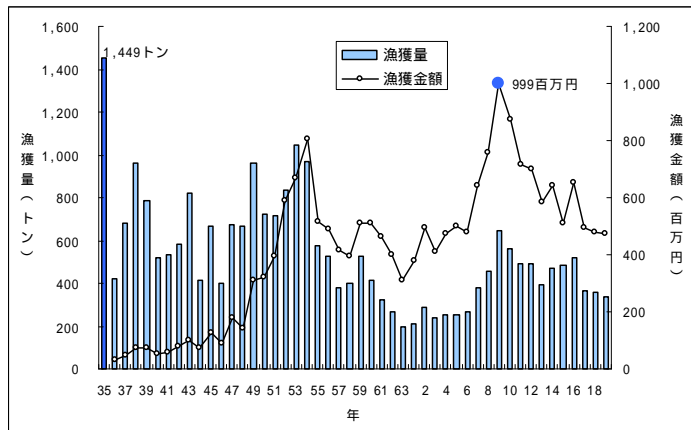

サンマ

サケ

青森県の主要魚種の漁獲状況

青森県内に水揚げされる主要漁獲物の漁獲量、漁獲金額の推移。

(資料：青森県海面漁業に関する調査結果書 属地)

サクラマス

イカナゴ

ソイ

アイナメ

ウスメバル

ホタテガイ

青森県の主要魚種の漁獲状況

青森県内に水揚げされる主要漁獲物の漁獲量、漁獲金額の推移。

(資料：青森県海面漁業に関する調査結果書 属地)

サザエ

アワビ