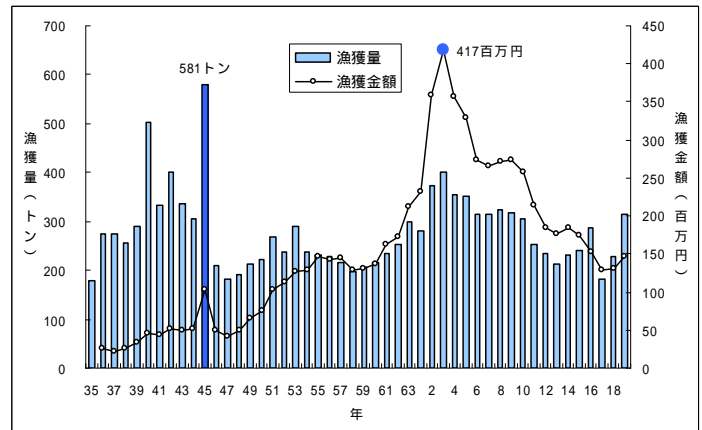

サンマ

サケ

青森県の主要魚種の漁獲状況

青森県内に水揚げされる主要漁獲物の漁獲量、漁獲金額の推移。

(資料：青森県海面漁業に関する調査結果書 属地)

サクラマス

イカナゴ

ソイ

アイナメ

ウスメバル

ホタテガイ

青森県の主要魚種の漁獲状況

青森県内に水揚げされる主要漁獲物の漁獲量、漁獲金額の推移。

(資料：青森県海面漁業に関する調査結果書 属地)

サザエ

アワビ