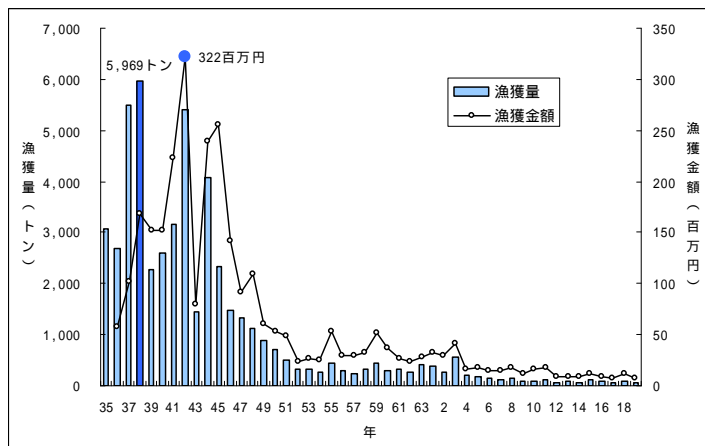

スルメイカ

ヤリイカ

アカイカ

タコ

青森県の主要魚種の漁獲状況

青森県内に水揚げされる主要漁獲物の漁獲量、漁獲金額の推移。

(資料：青森県海面漁業に関する調査結果書 属地)

カニ

ウニ類

ナマコ

コンブ

ワカメ

総計