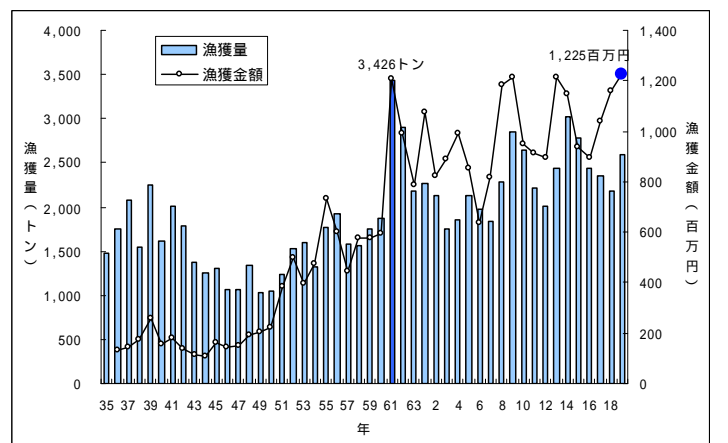

アイナメ

ウスメバル

ホタテガイ

青森県の主要魚種の漁獲状況

青森県内に水揚げされる主要漁獲物の漁獲量、漁獲金額の推移。

(資料：青森県海面漁業に関する調査結果書 属地)

サザエ

アワビ

スルメイカ

ヤリイカ

アカイカ

タコ

青森県の主要魚種の漁獲状況

青森県内に水揚げされる主要漁獲物の漁獲量、漁獲金額の推移。

(資料：青森県海面漁業に関する調査結果書 属地)

カニ