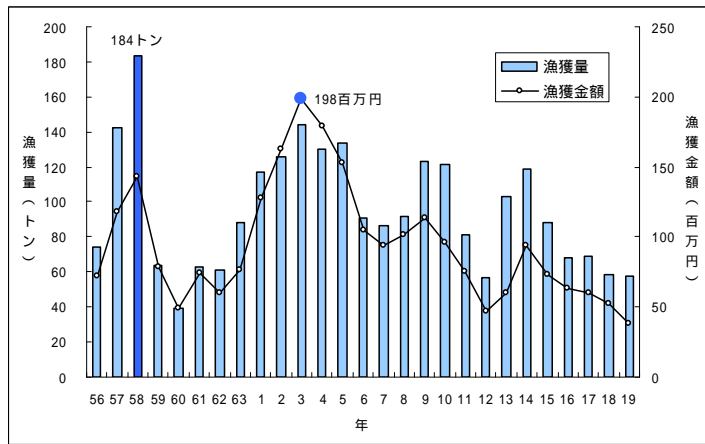

アイナメ

ウスメバル

ホタテガイ

青森県の主要魚種の漁獲状況

青森県内に水揚げされる主要漁獲物の漁獲量、漁獲金額の推移。

(資料：青森県海面漁業に関する調査結果書 属地)

サザエ

アワビ

スルメイカ

ヤリイカ

アカイカ

タコ

青森県の主要魚種の漁獲状況

青森県内に水揚げされる主要漁獲物の漁獲量、漁獲金額の推移。

(資料：青森県海面漁業に関する調査結果書 属地)

カニ