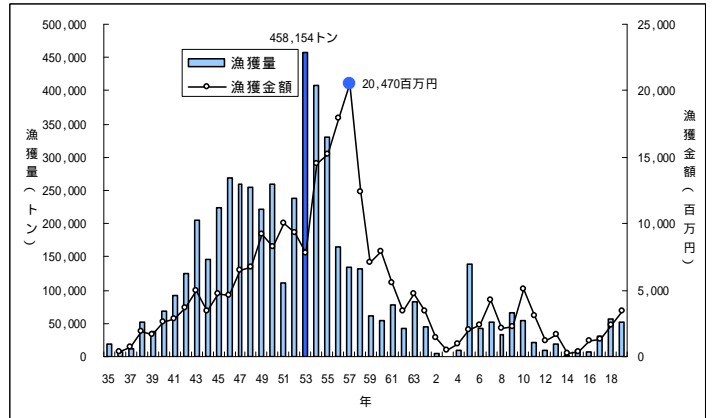

青森県の主要魚種の漁獲状況

青森県内に水揚げされる主要漁獲物の漁獲量、漁獲金額の推移。

(資料：青森県海面漁業に関する調査結果書 属地)

マイワシ

サバ

ブリ

マダラ

スケトウダラ