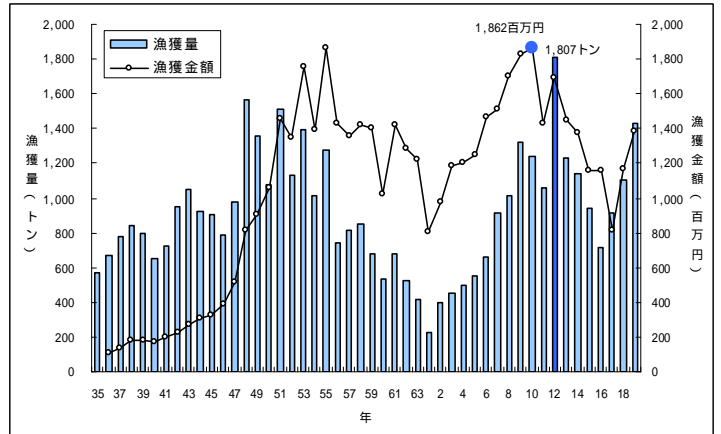

サメ

青森県の主要魚種の漁獲状況

青森県内に水揚げされる主要漁獲物の漁獲量、漁獲金額の推移。

(資料：青森県海面漁業に関する調査結果書 属地)

タイ

ヒラメ

ホッケ

アジ