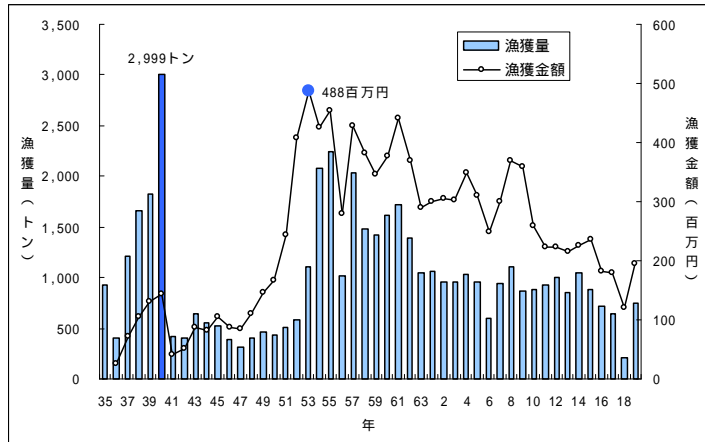

アイナメ

ウスメバル

ホタテガイ

青森県の主要魚種の漁獲状況

青森県内に水揚げされる主要漁獲物の漁獲量、漁獲金額の推移。

(資料：青森県海面漁業に関する調査結果書 属地)

サザエ

アワビ

スルメイカ

ヤリイカ

アカイカ

タコ

青森県の主要魚種の漁獲状況

青森県内に水揚げされる主要漁獲物の漁獲量、漁獲金額の推移。

(資料：青森県海面漁業に関する調査結果書 属地)

カニ