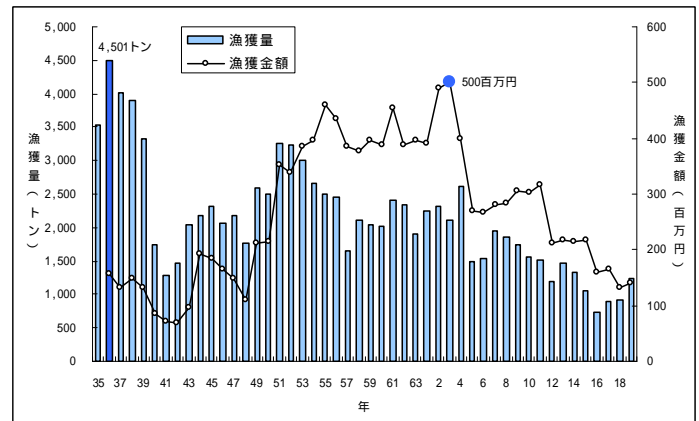

青森県の主要魚種の漁獲状況

青森県内に水揚げされる主要漁獲物の漁獲量、漁獲金額の推移。

(資料：青森県海面漁業に関する調査結果書 属地)

サメ