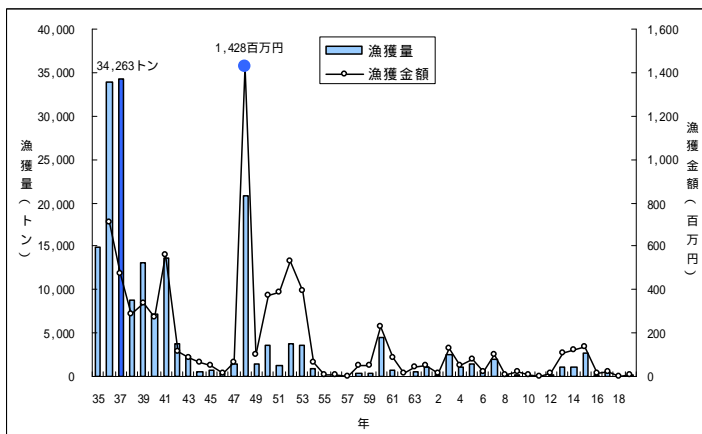

青森県の主要魚種の漁獲状況

青森県内に水揚げされる主要漁獲物の漁獲量、漁獲金額の推移。

(資料：青森県海面漁業に関する調査結果書 属地)

サンマ