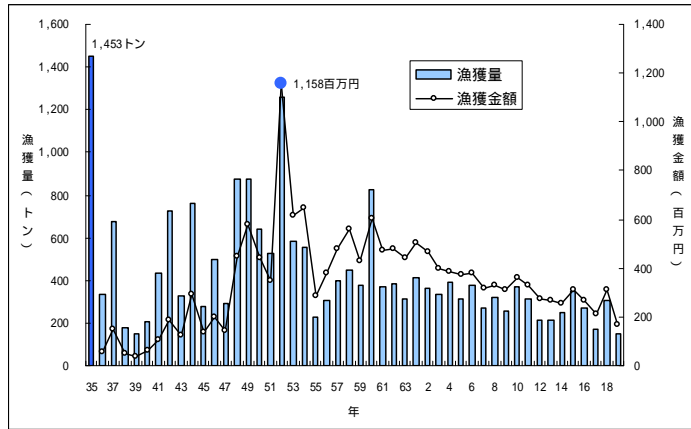

サンマ

サケ

青森県の主要魚種の漁獲状況

青森県内に水揚げされる主要漁獲物の漁獲量、漁獲金額の推移。

(資料：青森県海面漁業に関する調査結果書 属地)

サクラマス

イカナゴ

ソイ

アイナメ

ウスメバル

ホタテガイ

青森県の主要魚種の漁獲状況

青森県内に水揚げされる主要漁獲物の漁獲量、漁獲金額の推移。

(資料：青森県海面漁業に関する調査結果書 属地)

サザエ

アワビ