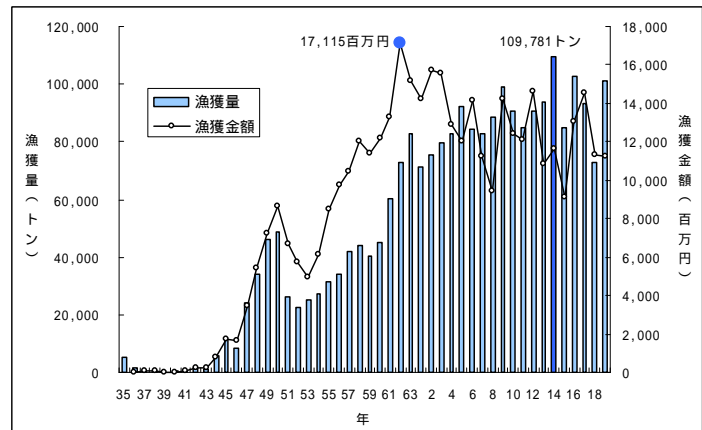

サンマ

サケ

青森県の主要魚種の漁獲状況

青森県内に水揚げされる主要漁獲物の漁獲量、漁獲金額の推移。

(資料：青森県海面漁業に関する調査結果書 属地)

サクラマス

イカナゴ

ソイ

アイナメ

ウスメバル

ホタテガイ

青森県の主要魚種の漁獲状況

青森県内に水揚げされる主要漁獲物の漁獲量、漁獲金額の推移。

(資料：青森県海面漁業に関する調査結果書 属地)

サザエ

アワビ