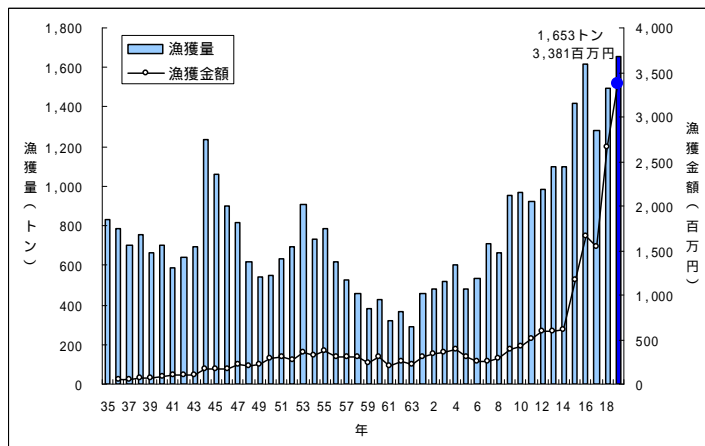

青森県の主要魚種の漁獲状況

青森県内に水揚げされる主要漁獲物の漁獲量、漁獲金額の推移。

(資料：青森県海面漁業に関する調査結果書 属地)

ナマコ

ワカメ