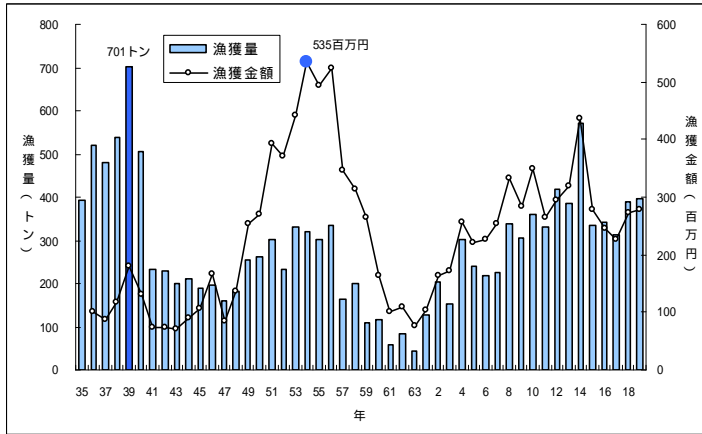

サメ

青森県の主要魚種の漁獲状況

青森県内に水揚げされる主要漁獲物の漁獲量、漁獲金額の推移。

(資料：青森県海面漁業に関する調査結果書 属地)

タイ

ヒラメ

ホッケ

アジ