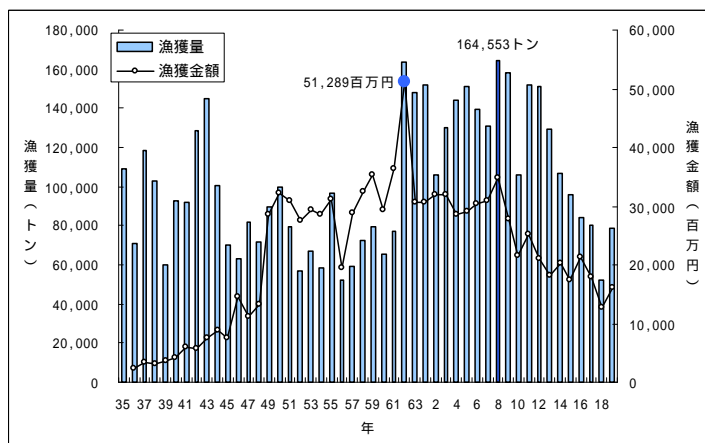

アイナメ

ウスメバル

ホタテガイ

青森県の主要魚種の漁獲状況

青森県内に水揚げされる主要漁獲物の漁獲量、漁獲金額の推移。

(資料：青森県海面漁業に関する調査結果書 属地)

サザエ

アワビ

スルメイカ

ヤリイカ

アカイカ

タコ

青森県の主要魚種の漁獲状況

青森県内に水揚げされる主要漁獲物の漁獲量、漁獲金額の推移。

(資料：青森県海面漁業に関する調査結果書 属地)

カニ