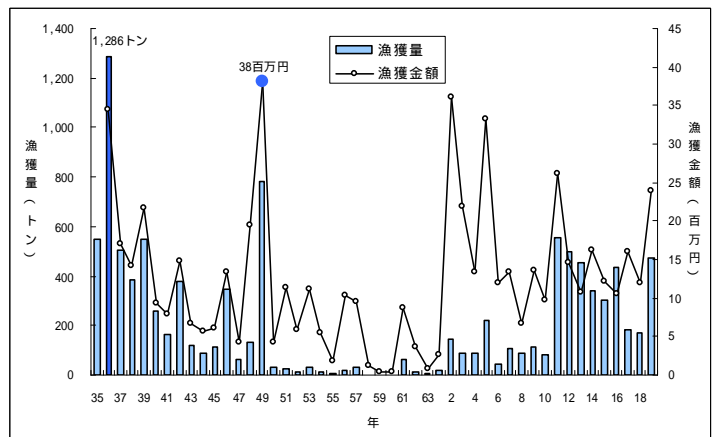

サメ

青森県の主要魚種の漁獲状況

青森県内に水揚げされる主要漁獲物の漁獲量、漁獲金額の推移。

(資料：青森県海面漁業に関する調査結果書 属地)

タイ

ヒラメ

ホッケ

アジ