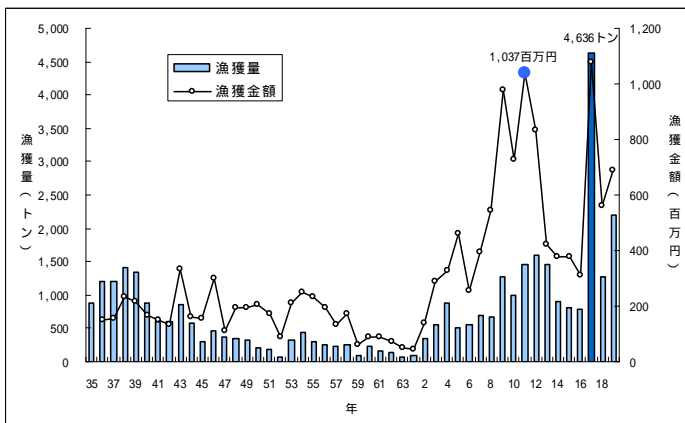

青森県の主要魚種の漁獲状況

青森県内に水揚げされる主要漁獲物の漁獲量、漁獲金額の推移。

(資料：青森県海面漁業に関する調査結果書 属地)

マイワシ

サバ

ブリ

マダラ

スケトウダラ

サメ

青森県の主要魚種の漁獲状況

青森県内に水揚げされる主要漁獲物の漁獲量、漁獲金額の推移。

(資料：青森県海面漁業に関する調査結果書 属地)

タイ

ヒラメ

ホッケ

アジ