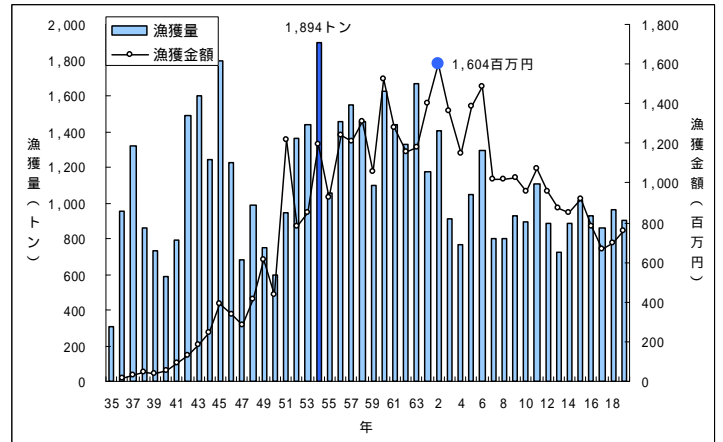

青森県の主要魚種の漁獲状況

青森県内に水揚げされる主要漁獲物の漁獲量、漁獲金額の推移。

(資料：青森県海面漁業に関する調査結果書 属地)

ウニ類

コンブ