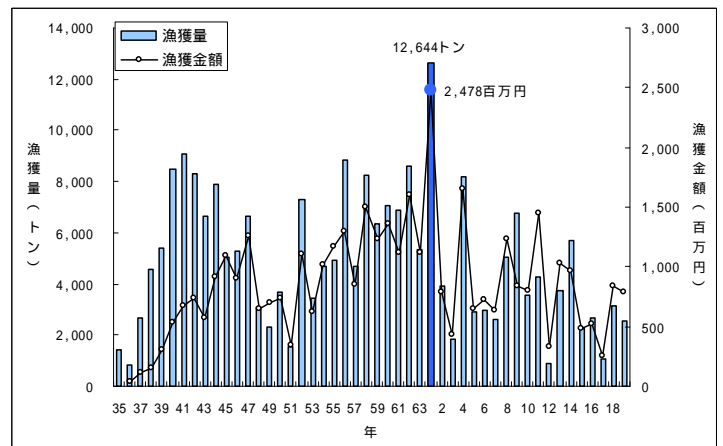

青森県の主要魚種の漁獲状況

青森県内に水揚げされる主要漁獲物の漁獲量、漁獲金額の推移。

(資料：青森県海面漁業に関する調査結果書 属地)

コンブ

総計