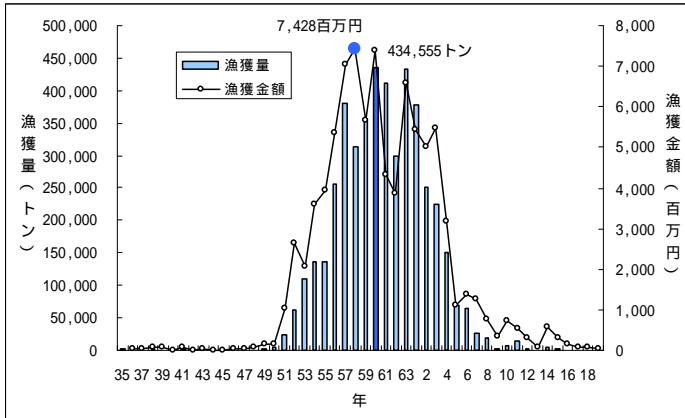

青森県の主要魚種の漁獲状況

青森県内に水揚げされる主要漁獲物の漁獲量、漁獲金額の推移。

(資料：青森県海面漁業に関する調査結果書 属地)

マイワシ

サバ

ブリ

マダラ

スケトウダラ