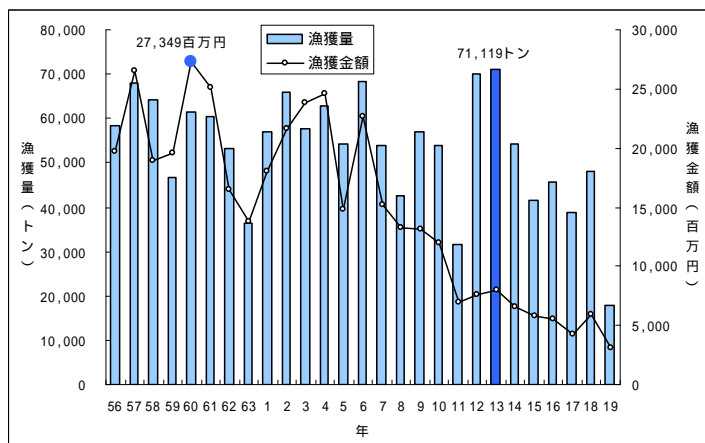

アイナメ

ウスメバル

ホタテガイ

青森県の主要魚種の漁獲状況

青森県内に水揚げされる主要漁獲物の漁獲量、漁獲金額の推移。

(資料：青森県海面漁業に関する調査結果書 属地)

サザエ

アワビ

スルメイカ

ヤリイカ

アカイカ

タコ

青森県の主要魚種の漁獲状況

青森県内に水揚げされる主要漁獲物の漁獲量、漁獲金額の推移。

(資料：青森県海面漁業に関する調査結果書 属地)

カニ