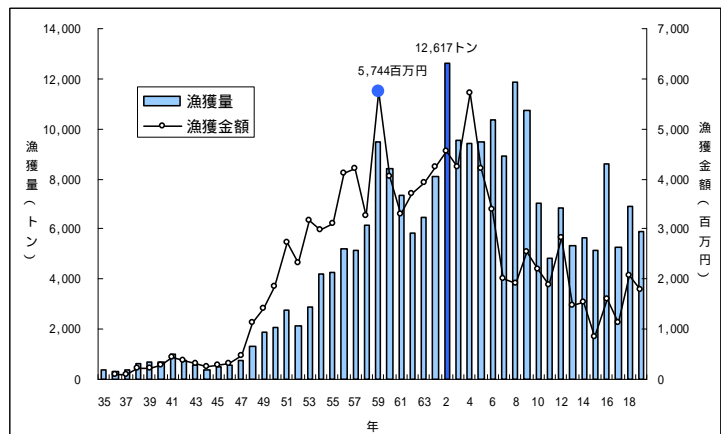

青森県の主要魚種の漁獲状況

青森県内に水揚げされる主要漁獲物の漁獲量、漁獲金額の推移。

(資料：青森県海面漁業に関する調査結果書 属地)

サケ