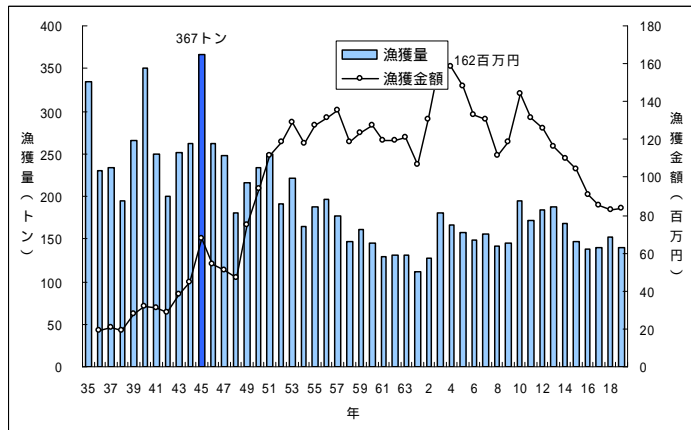

サンマ

サケ

青森県の主要魚種の漁獲状況

青森県内に水揚げされる主要漁獲物の漁獲量、漁獲金額の推移。

(資料：青森県海面漁業に関する調査結果書 属地)

サクラマス

イカナゴ

ソイ

アイナメ

ウスメバル

ホタテガイ

青森県の主要魚種の漁獲状況

青森県内に水揚げされる主要漁獲物の漁獲量、漁獲金額の推移。

(資料：青森県海面漁業に関する調査結果書 属地)

サザエ

アワビ