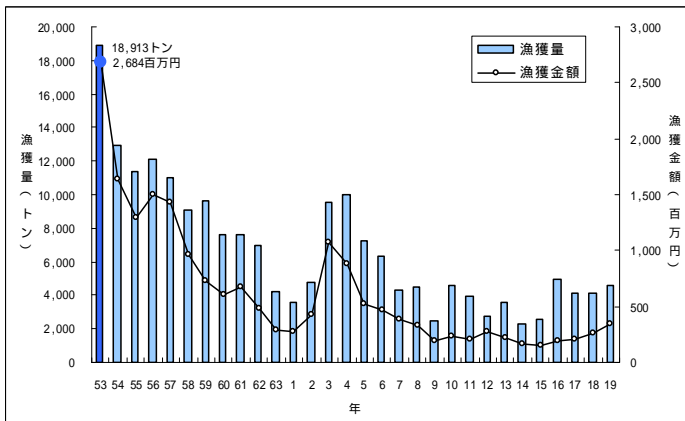

青森県の主要魚種の漁獲状況

青森県内に水揚げされる主要漁獲物の漁獲量、漁獲金額の推移。

(資料：青森県海面漁業に関する調査結果書 属地)

マイワシ

サバ

ブリ

マダラ

スケトウダラ