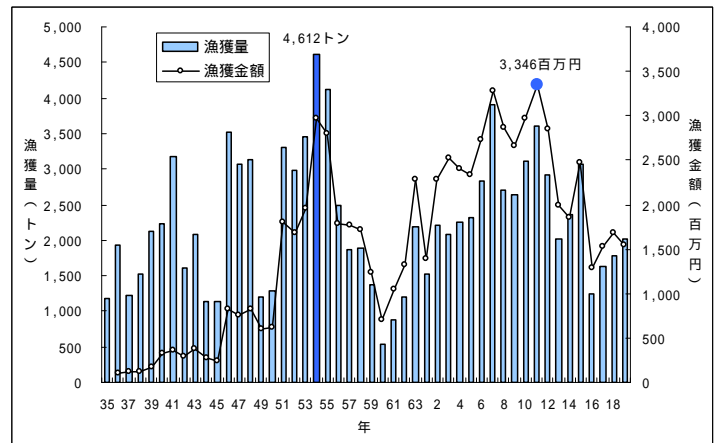

アイナメ

ウスメバル

ホタテガイ

青森県の主要魚種の漁獲状況

青森県内に水揚げされる主要漁獲物の漁獲量、漁獲金額の推移。

(資料：青森県海面漁業に関する調査結果書 属地)

サザエ

アワビ

スルメイカ

ヤリイカ

アカイカ

タコ

青森県の主要魚種の漁獲状況

青森県内に水揚げされる主要漁獲物の漁獲量、漁獲金額の推移。

(資料：青森県海面漁業に関する調査結果書 属地)

カニ