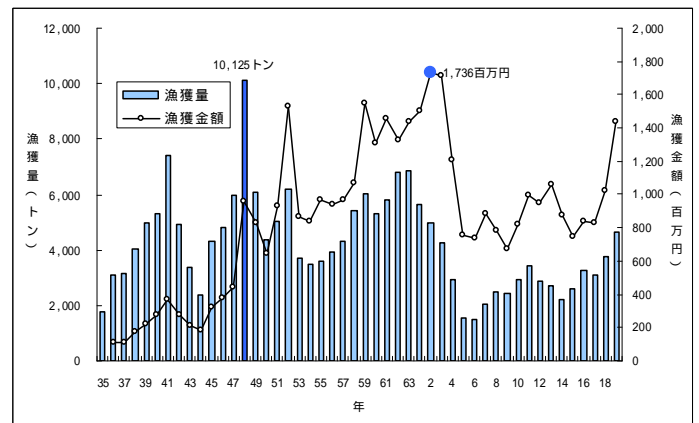

青森県の主要魚種の漁獲状況

青森県内に水揚げされる主要漁獲物の漁獲量、漁獲金額の推移。

(資料：青森県海面漁業に関する調査結果書 属地)

マイワシ

サバ

ブリ

マダラ

スケトウダラ

サメ

青森県の主要魚種の漁獲状況

青森県内に水揚げされる主要漁獲物の漁獲量、漁獲金額の推移。

(資料：青森県海面漁業に関する調査結果書 属地)

タイ

ヒラメ

ホッケ

アジ