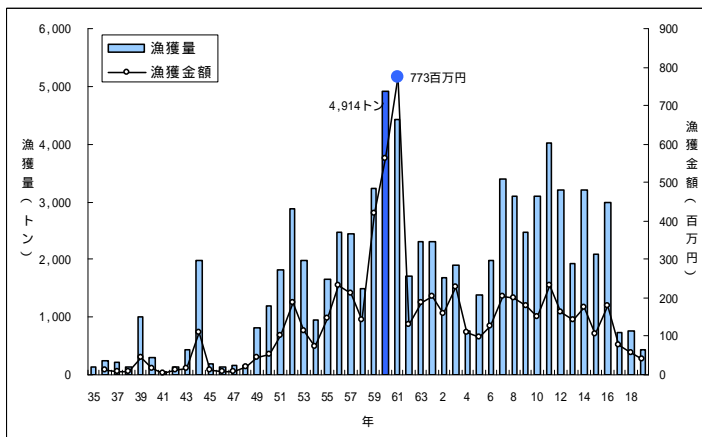

サメ

青森県の主要魚種の漁獲状況

青森県内に水揚げされる主要漁獲物の漁獲量、漁獲金額の推移。

(資料：青森県海面漁業に関する調査結果書 属地)

タイ

ヒラメ

ホッケ

アジ