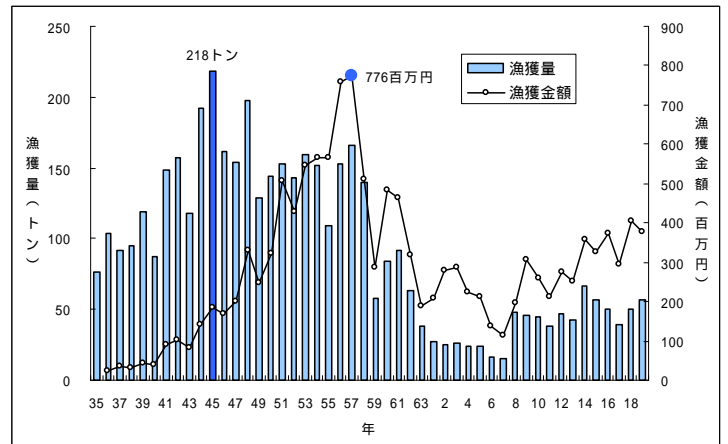

アイナメ

ウスメバル

ホタテガイ

青森県の主要魚種の漁獲状況

青森県内に水揚げされる主要漁獲物の漁獲量、漁獲金額の推移。

(資料：青森県海面漁業に関する調査結果書 属地)

サザエ

アワビ

スルメイカ

ヤリイカ

アカイカ

タコ

青森県の主要魚種の漁獲状況

青森県内に水揚げされる主要漁獲物の漁獲量、漁獲金額の推移。

(資料：青森県海面漁業に関する調査結果書 属地)

カニ