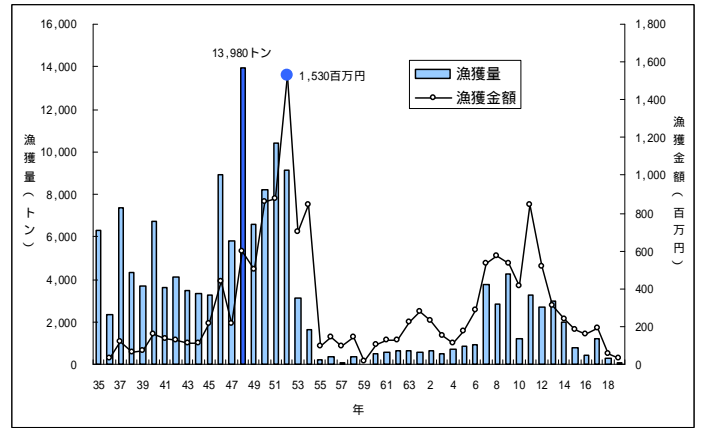

サンマ

サケ

青森県の主要魚種の漁獲状況

青森県内に水揚げされる主要漁獲物の漁獲量、漁獲金額の推移。

(資料：青森県海面漁業に関する調査結果書 属地)

サクラマス

イカナゴ

ソイ

アイナメ

ウスメバル

ホタテガイ

青森県の主要魚種の漁獲状況

青森県内に水揚げされる主要漁獲物の漁獲量、漁獲金額の推移。

(資料：青森県海面漁業に関する調査結果書 属地)

サザエ

アワビ