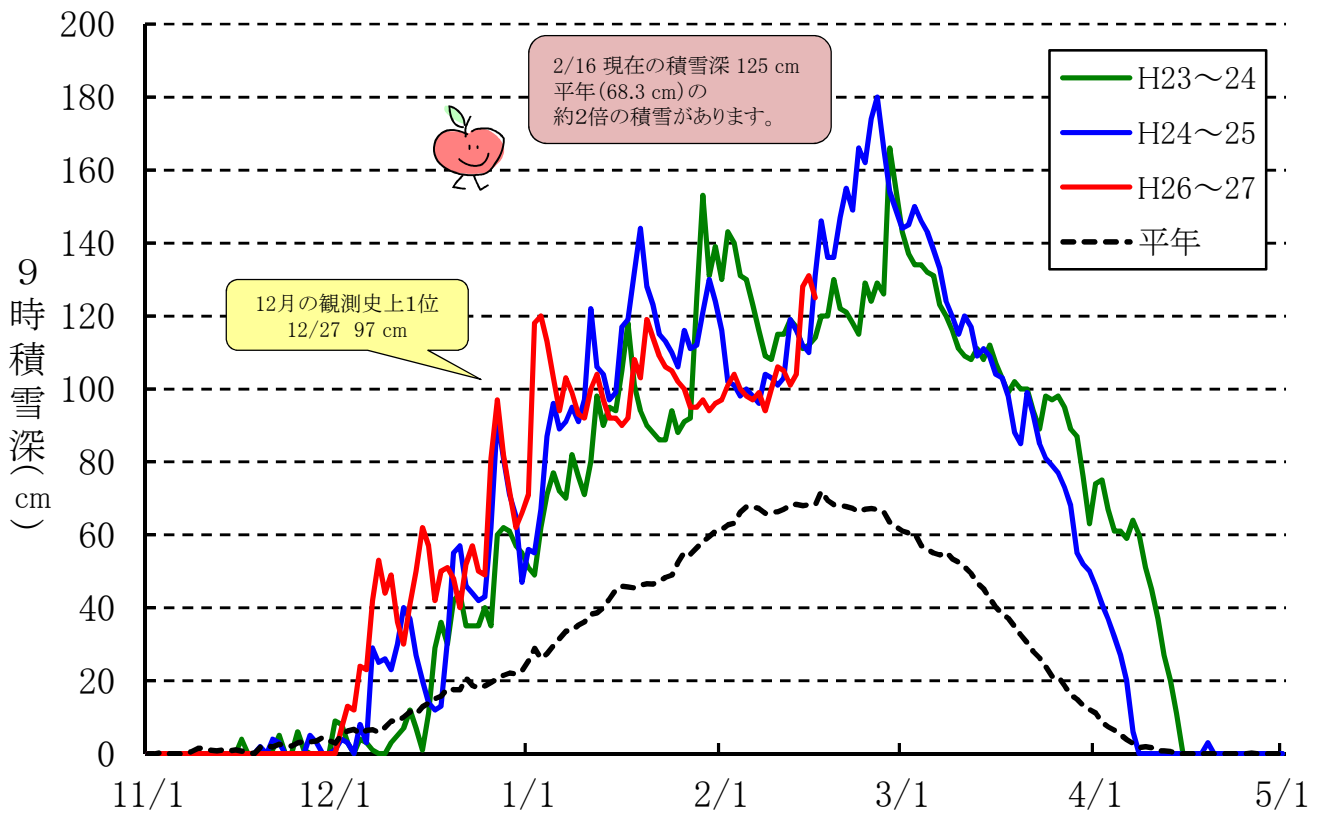

りんご研究所積雪深

積雪深の推移

最深積雪の年次変動