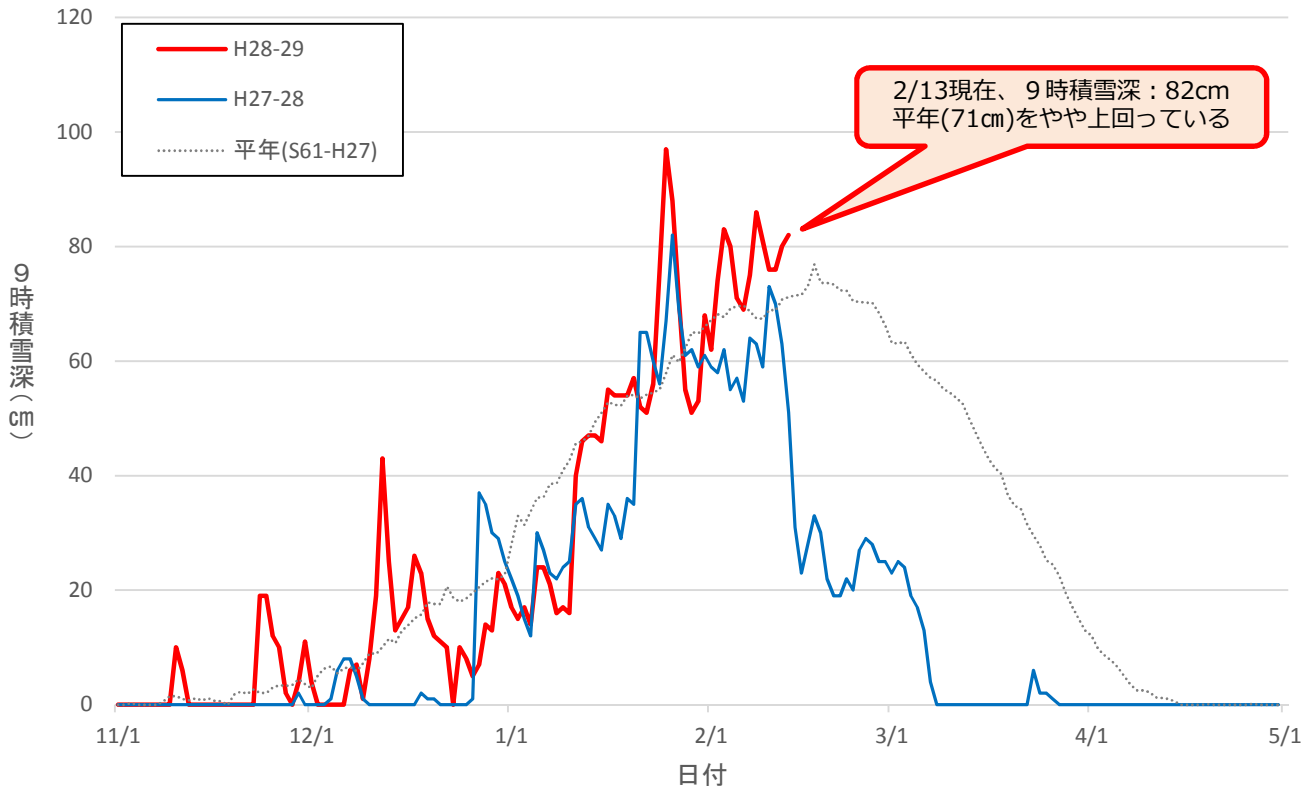

# りんご研究所積雪深

## 積雪深の推移

## 最深積雪の年次変動

## 消雪日の年次変動

和暦	消雪日	和暦	消雪日
平成元年	3/4	平成15年	4/2
平成2年	3/10	平成16年	3/18
平成3年	4/3	平成17年	4/12
平成4年	3/26	平成18年	3/28
平成5年	3/24	平成19年	3/25
平成6年	4/3	平成20年	3/21
平成7年	4/4	平成21年	3/18
平成8年	4/9	平成22年	3/20
平成9年	3/22	平成23年	4/5
平成10年	3/21	平成24年	4/15
平成11年	4/9	平成25年	4/8
平成12年	4/7	平成26年	4/1
平成13年	3/29	平成27年	3/29
平成14年	3/15	平成28年	3/9