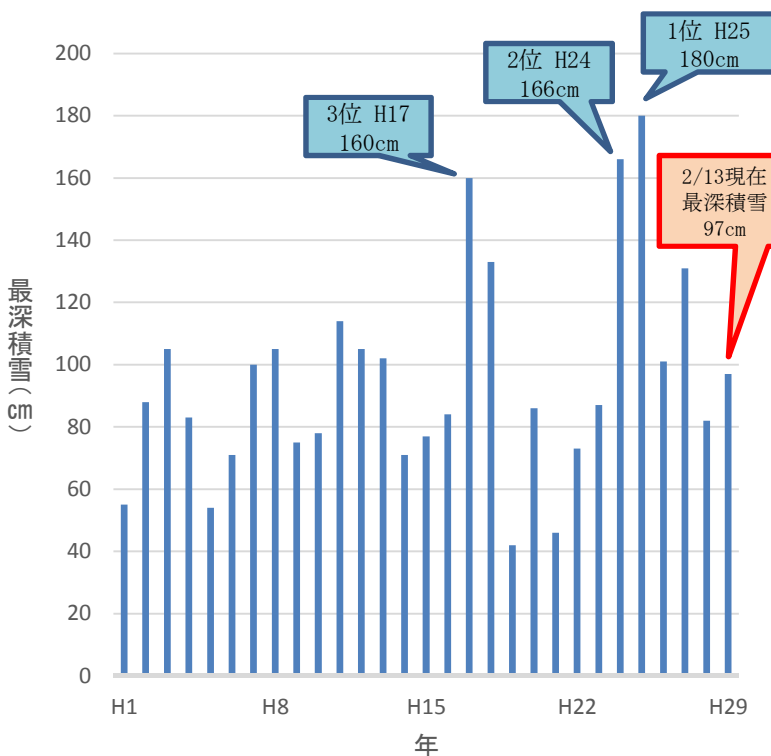

# りんご研究所積雪深

## 積雪深の推移

## 最深積雪の年次変動

## 消雪日の年次変動

和暦	消雪日	和暦	消雪日
平成元年	3/4	平成15年	4/2
平成2年	3/10	平成16年	3/18
平成3年	4/3	平成17年	4/12
平成4年	3/26	平成18年	3/28
平成5年	3/24	平成19年	3/25
平成6年	4/3	平成20年	3/21
平成7年	4/4	平成21年	3/18
平成8年	4/9	平成22年	3/20
平成9年	3/22	平成23年	4/5
平成10年	3/21	平成24年	4/15
平成11年	4/9	平成25年	4/8
平成12年	4/7	平成26年	4/1
平成13年	3/29	平成27年	3/29
平成14年	3/15	平成28年	3/9