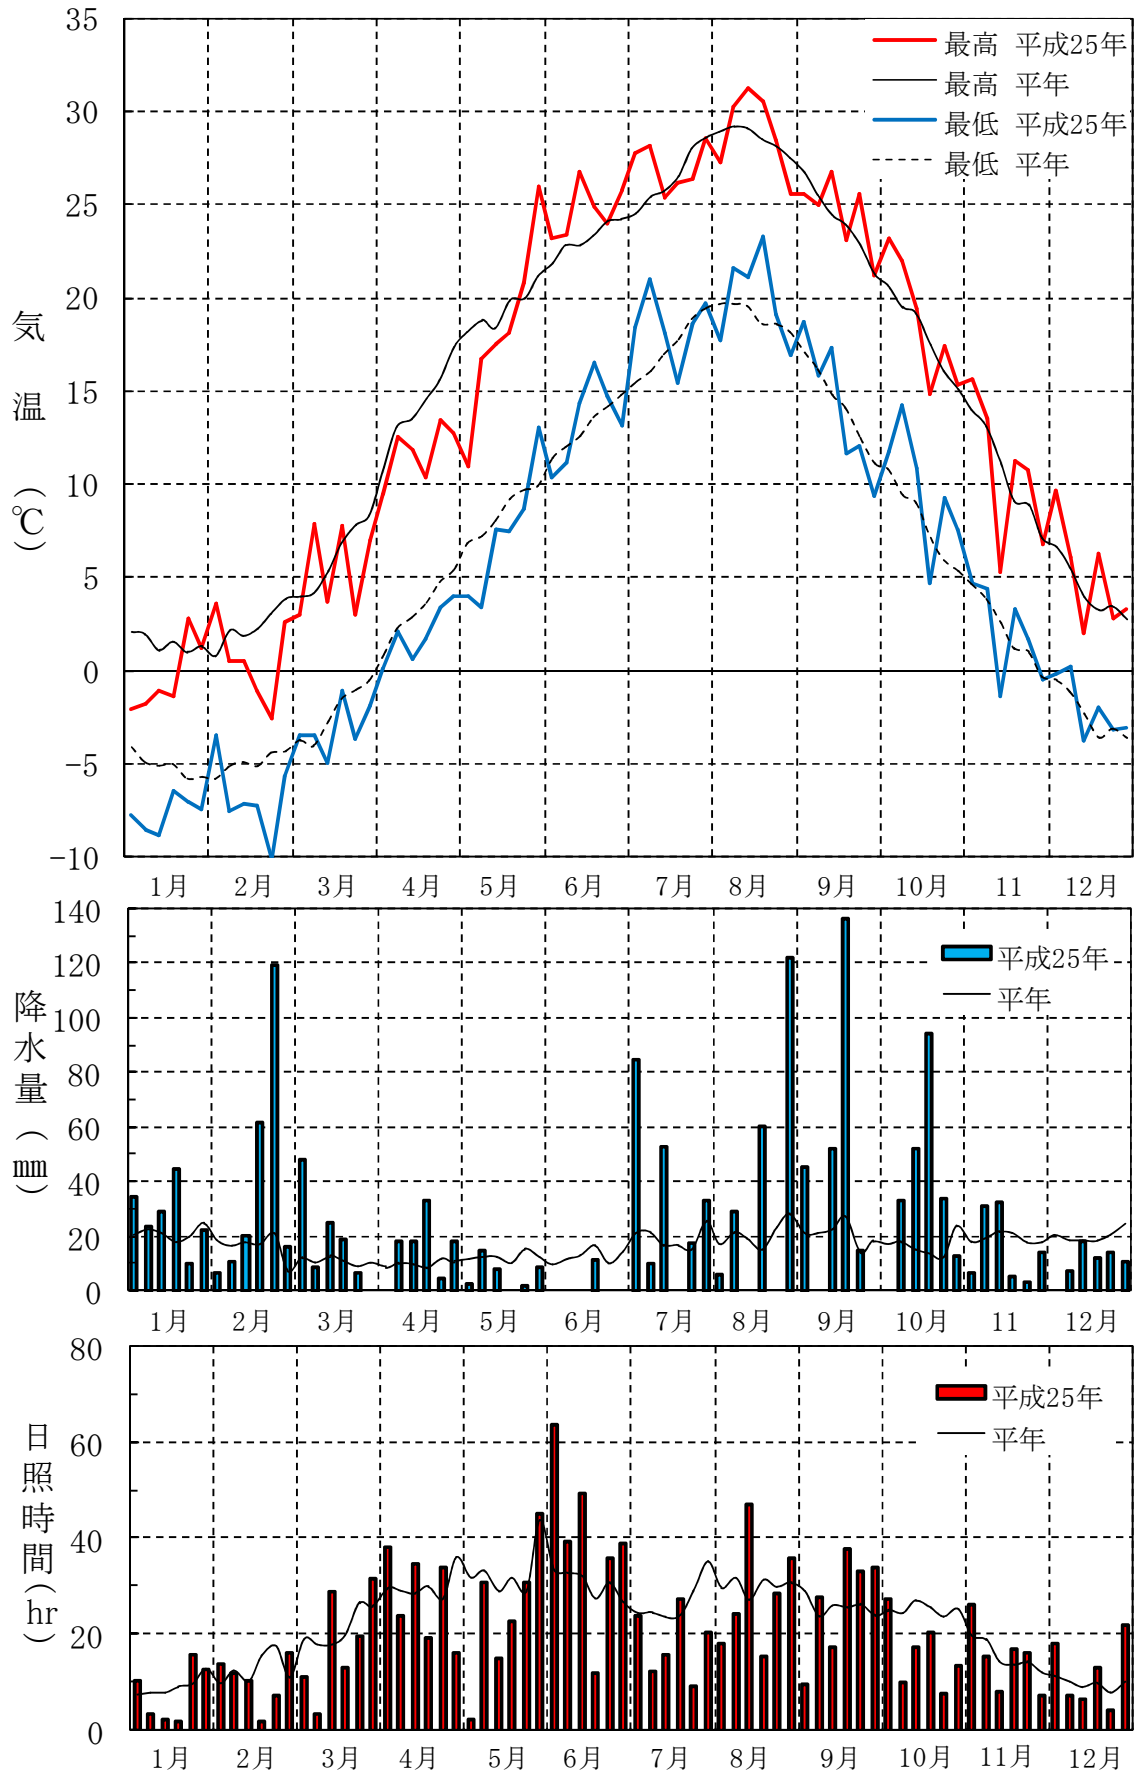

りんご研究所気象図(平成25年)

注)9月15日～9月30日(日照時間は9月15日～10月3日)は落雷による気象観測装置故障により欠測のため、アメダス黒石のデータを利用
 平年値は昭和56年～平成22年の30か年(日照時間は1～3月が平成5年～平成22年、12月が平成4年～平成22年)