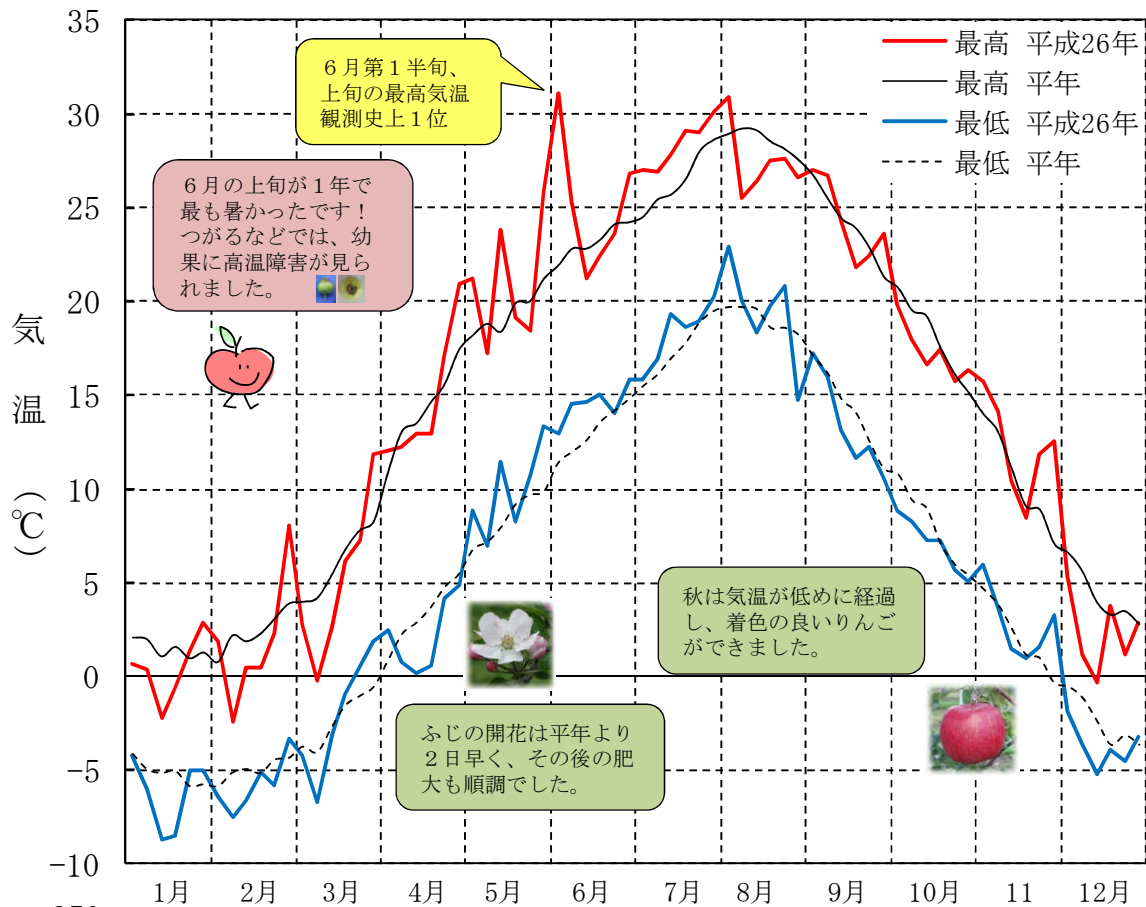

りんご研究所気象図(平成26年)

注) 平年値は昭和56年～平成22年の30か年(日照時間は1～3月が平成5年～平成22年の18か年、12月が平成4年～平成22年の19か年)