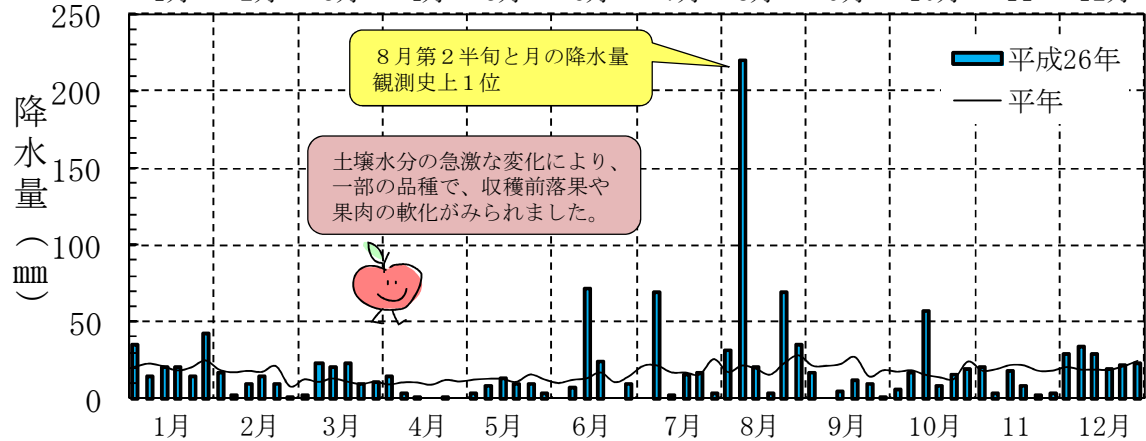

りんご研究所気象図(平成26年)

注) 平年値は昭和56年～平成22年の30か年(日照時間は1～3月が平成5年～平成22年の18か年、12月が平成4年～平成22年の19か年)