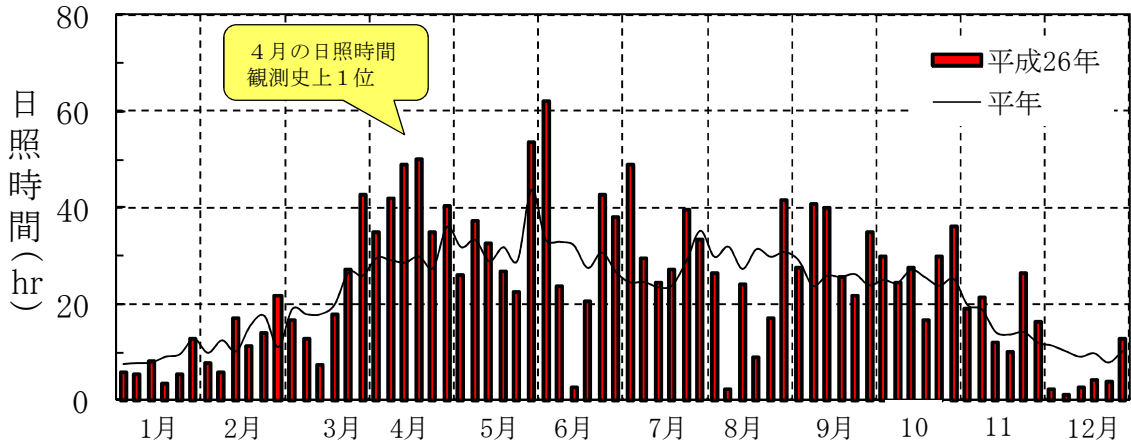

りんご研究所気象図(平成26年)

注) 平年値は昭和56年～平成22年の30か年(日照時間は1～3月が平成5年～平成22年の18か年、12月が平成4年～平成22年の19か年)