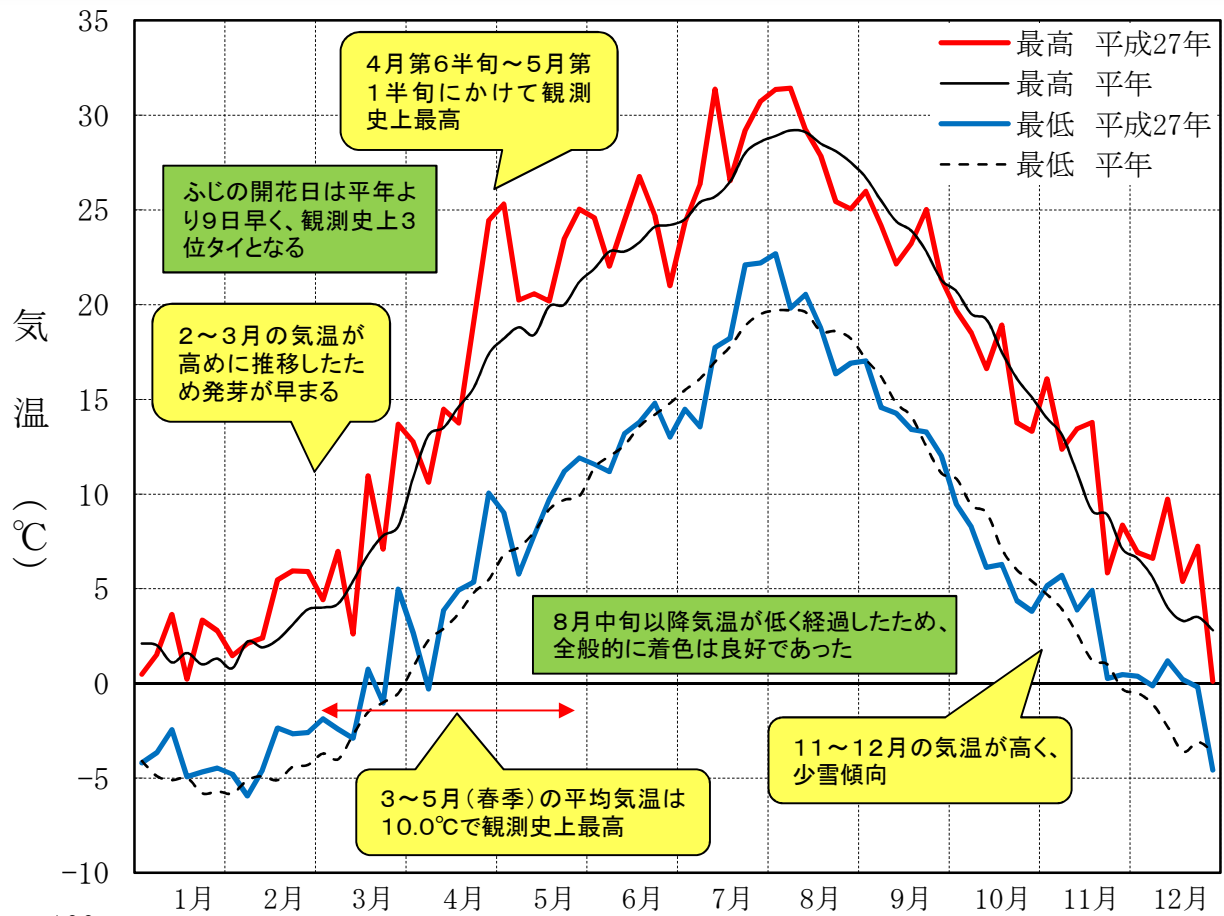

りんご研究所気象図(平成27年)

注) 平年値は昭和56年～平成22年の30か年(日照時間は1～3月が平成5年～平成22年の18か年、12月が平成4年～平成22年の19か年)