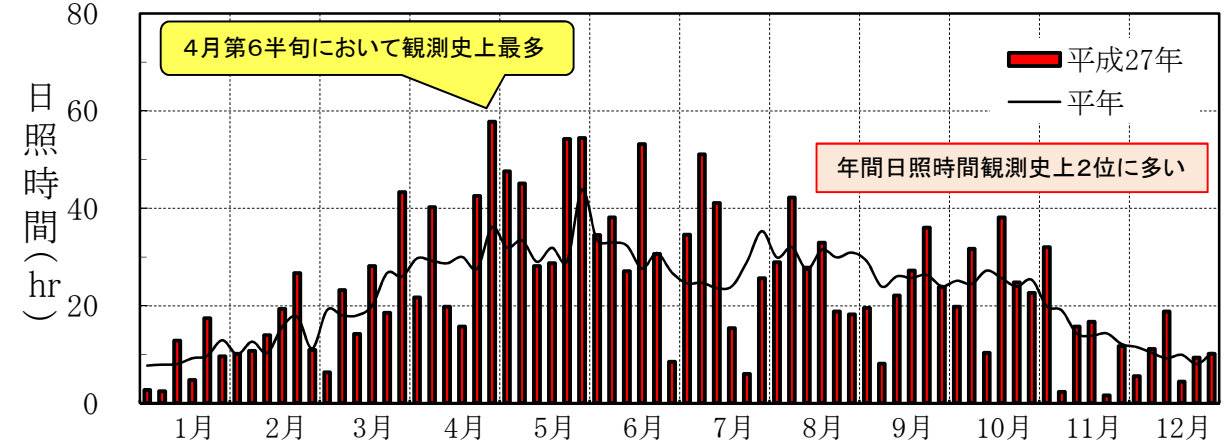

りんご研究所気象図(平成27年)

注) 平年値は昭和56年～平成22年の30か年(日照時間は1～3月が平成5年～平成22年の18か年、12月が平成4年～平成22年の19か年)