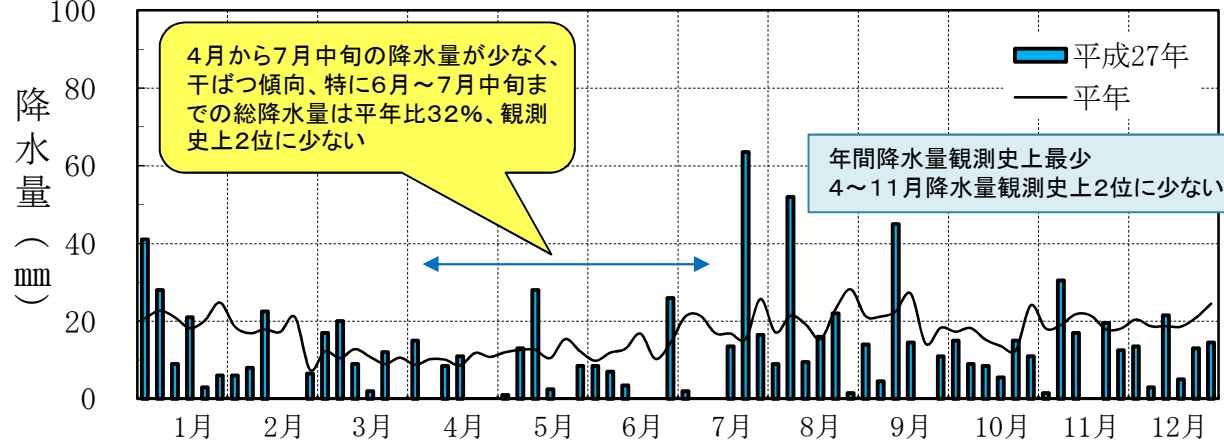

りんご研究所気象図(平成27年)

注) 平年値は昭和56年～平成22年の30か年(日照時間は1～3月が平成5年～平成22年の18か年、12月が平成4年～平成22年の19か年)