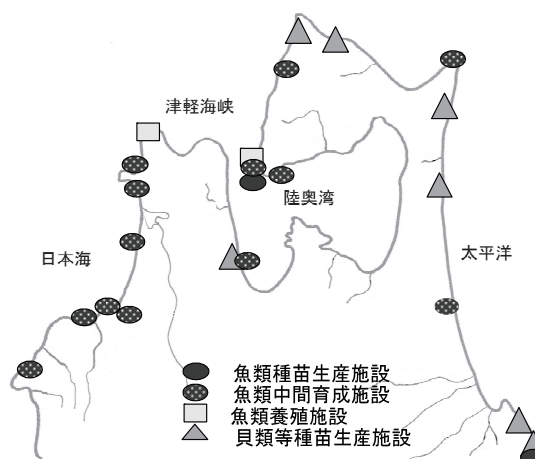

海産魚類防疫巡回指導事業

菊谷 尚久

目 的

海産魚類の増養殖場における魚病被害の軽減とその蔓延防止を図るため、魚病発生時の早期診断及び治療等対策を行うとともに、増養殖場を巡回し防疫指導を行う。

材料と方法

1 魚病診断

海産魚類増養殖場からの魚病相談及び防疫巡回指導時に、魚病発生状況を調査するとともに、病魚の外観症状、解剖所見及び病原体検査により魚病診断を行った。

病原体検査では、鰓や鱗等の顕微鏡観察により寄生虫や細菌の異常増殖の有無を調べるとともに、細菌性疾患等の確定診断が必要と判断した所見については、青森県産業技術センター内水面研究所に依頼した。

2 防疫指導

県内の海産魚介類増養殖場20ヶ所（図1）を対象に巡回し、魚病の発生状況、水産用医薬品の使用状況、防疫対策状況等を調査するとともに、農林水産省消費・安全局畜水産安全管理課作成のパンフレット「水産用医薬品の使用について」を配付し、水産用医薬品の適正使用や防疫対策について指導した。

3 魚病情報収集

魚病関連会議等に参加し、情報交換及び魚病情報収集等を行った。

図1 防疫巡回対象の海産魚介類増養殖場位置図