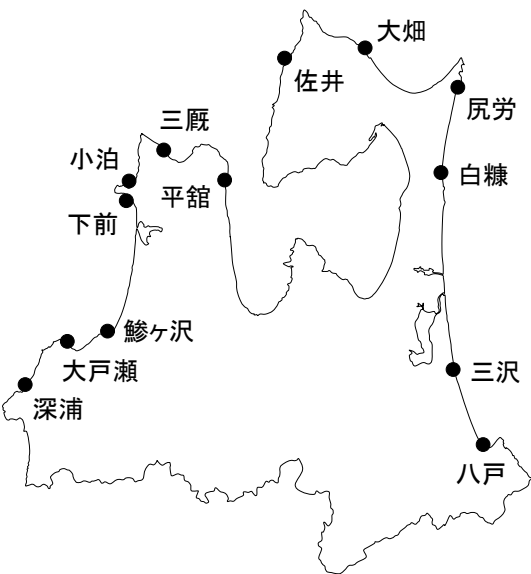

沿岸各地の水温 (4月11日~15日)

日本海	9℃~10℃台
津軽海峡	8℃~10℃台
陸奥湾	8℃~9℃台
太平洋	8℃~9℃台

平年と比べると日本海で「平年並み」、津軽海峡・太平洋で「やや高い」、陸奥湾で「かなり高い」となっています。

表 沿岸各地の水温 (4月11~15日)

(単位:℃)

		水温	前回差	前年差	平年差
日本海	深浦	10.0	-0.5	-0.2	+0.5
	鱒ヶ沢	9.7	-0.3	-0.8	+0.5
	平均	9.8	-0.4	-0.5	+0.5
津軽海峡	竜飛	8.5	-0.7	-0.5	-0.5
	佐井	9.8	+0.2	-0.2	+1.2
	蛇浦	9.7	+0.5	-0.2	+1.0
	関根浜	10.1	+0.1	+0.3	+1.5
	平均	9.5	+0.0	-0.1	+0.8
陸奥湾	青森	9.6	+0.1	+0.3	+1.8
	茂浦	9.4	+0.5	+0.1	+1.8
	平館ブイ	9.8	+0.1	+0.2	+1.4
	青森ブイ	9.0	+0.1	-0.1	+1.5
	東湾ブイ	8.3	+0.2	+0.3	+2.1
	平均	9.2	+0.2	+0.2	+1.7
太平洋	尻労	8.9	+0.2	+0.3	+0.8
	泊	-	-	-	-
	八戸	9.2	+0.2	+0.5	+1.5
	階上	8.9	+0.1	+1.8	+1.5
	平均	9.0	+0.2	+0.9	+1.3
全体平均		9.4	+0.1	+0.1	+1.2

三厩 (4月11~15日)

ヤリイカ	定置網	83隻	651.8kg
マダイ	釣り	8隻	54.5kg
ウスメバル	釣り	6隻	70.7kg
アブラツノザメ	延縄	9隻	2,300.0kg

平館 (外ヶ浜) (4月11~15日)

(取りまとめ中)

佐井 (3月16日~4月15日)

(取りまとめ中)

八戸 (4月11~15日)

スルメイカ	底曳網	62隻	34,440.0kg
マダラ	底曳網	64隻	55,968.0kg

三沢 (4月6~15日)

(取りまとめ中)