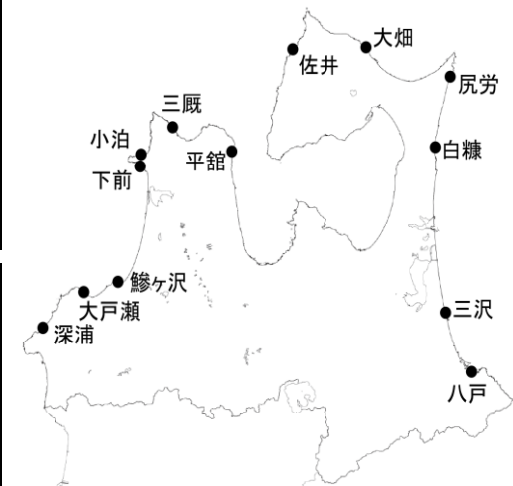

ウオダス 漁海況速報 No. 1844-2

発行日 平成26年6月6日

http://www.aomori-itc.or.jp/index.php?id=2184

発行 (地独) 青森県産業技術センター水産総合研究所

TEL:017-755-2155 FAX:017-755-2156

住所 〒039-3381 青森県東津軽郡平内町大字茂浦字月泊10

6月のウオダス発行予定

日	月	火	水	木	金	土
1	②	3	4	5	⑥	7
8	9	10	⑪	12	13	14
15	⑬	17	18	19	20	21
22	⑳	24	25	⑳	27	28
29	30					

○ 漁海況 □ 漁況

沿岸各地の水温 (6月1日~5日)

日本海	17℃台
津軽海峡	13℃~14℃台
陸奥湾	14℃~18℃台
太平洋	11℃~16℃台

平年と比べると日本海で「かなり高い」、津軽海峡、太平洋で「やや高い」、陸奥湾で「はなはだ高い」となっています。

表 沿岸各地の水温 (6月1~5日)

(単位:℃)

		水温	前回差	前年差	平年差
日本海	深浦	-	-	-	-
	鱒ヶ沢	17.4	+2.0	+0.9	+1.8
	平均	17.4	+2.0	+0.9	+1.8
津軽海峡	竜飛	14.5	+1.0	+1.2	+1.2
	佐井	14.7	+1.7	+1.2	+1.5
	蛇浦	-	-	-	-
	関根浜	13.2	+1.6	+0.9	+1.0
	平均	14.1	+1.4	+1.1	+1.2
陸奥湾	青森	14.8	+1.2	+0.9	+1.2
	茂浦	18.0	+3.3	+2.0	+3.8
	平館ブイ	14.7	+1.7	+0.8	+1.3
	青森ブイ	16.2	+2.1	+0.0	+2.2
	東湾ブイ	15.3	+1.9	+1.8	+2.2
	平均	15.8	+2.0	+1.1	+2.1
太平洋	尻労	11.9	+0.9	-0.1	+0.3
	泊	12.0	+1.2	+0.3	+0.4
	八戸	16.4	+1.7	+3.0	+3.8
	階上	11.0	+0.5	+0.7	-0.2
	平均	12.8	+1.1	+1.0	+1.0
全体平均		14.6	+1.6	+1.1	+1.5

白糠	ウスメバル	釣り	7隻	6.6kg

三沢	クロマ	グロ	定置網	2隻	677.6kg
	ブ	リ	定置網	4隻	8,305.5kg
	ウスメバル	釣り	3隻	140.0kg	
		刺網	2隻	0.9kg	
		(140.9kg)			
	マダ	ラ	釣り	2隻	60.0kg
			定置網	1隻	4.0kg
			(64.0kg)		
	サクラ	マス	定置網	2隻	14.9kg

八戸	ブ	リ	定置網	3隻	18.0kg	
	マ	ダ	ラ	定置網	3隻	21.0kg
			底曳網	43隻	34,217.0kg	

三厩	マ	ダ	イ	定置網	5隻	35.3kg			
	ウ	ス	メ	バル	釣り	23隻	593.6kg		
	ア	ブラ	ツ	ノ	ザ	メ	延縄	3隻	440.0kg

平館 (外ヶ浜)	ヤ	リ	イ	カ		26.5kg
	マ	ダ	イ			1,332.5kg
	ブ		リ			30.8kg
	マ	イ	ワ	シ		114.5kg

佐井	(取りまとめ中)

大畑	ス	ル	メ	イ	カ	定置網	2隻	4.3kg	
	ヤ	リ	イ	カ	定置網	12隻	179.8kg		
					底建網	1隻	1.2kg		
					(181.0kg)				
	マ	ダ	イ	定置網	3隻	4.9kg			
					底建網	1隻	5.2kg		
					(10.1kg)				
	ブ		リ	定置網	12隻	775.6kg			
	ウ	ス	メ	バル	釣り	2隻	15.6kg		
					底建網	8隻	6.1kg		
					3隻	20.3kg			
	サ	ク	ラ	マス	定置網	11隻	80.6kg		
					底建網	1隻	8.2kg		
					(88.8kg)				
	ア	ブラ	ツ	ノ	ザ	メ	釣り	1隻	28.0kg

尻労	ヤ	リ	イ	カ	定置網	8隻	230.0kg	
	ク	ロ	マ	グ	ロ	定置網	8隻	1,225.0kg
	ブ		リ	定置網	9隻	13,551.0kg		
	ウ	ス	メ	バル	底建網	17隻	550.0kg	
	サ	ク	ラ	マス	定置網	2隻	23.0kg	

尻労	ク	ロ	マ	グ	ロ	定置網	14隻	3,497.0kg
	ブ		リ	定置網	10隻	51,485.0kg		
	ウ	ス	メ	バル	底建網	7隻	159.0kg	

小泊	ス	ル	メ	イ	カ	釣り	15隻	3,415.0kg
	マ	ダ	イ	定置網	5隻	14.2kg		
				刺網	16隻	230.5kg		
				(244.7kg)				
	ウ	ス	メ	バル	釣り	57隻	751.8kg	
				刺網	62隻	7,204.6kg		

下前	ウ	ス	メ	バル	釣り	17隻	249.7kg

下前	ス	ル	メ	イ	カ	釣り	12隻	2,370.0kg
	ウ	ス	メ	バル	釣り	17隻	223.5kg	
				刺網	15隻	2,170.5kg		

鱒ヶ沢	(取りまとめ中)

大戸瀬 (新深浦)	(取りまとめ中)

深浦	ス	ル	メ	イ	カ	定置網	1隻	145.0kg
					底曳網	2隻	1,010.0kg	
					(1,155.0kg)			
	ヤ	リ	イ	カ	定置網	1隻	3.5kg	
					底曳網	2隻	2.3kg	
					(5.8kg)			
	マ	ダ	イ	定置網	22隻	2,237.2kg		
					底建網	3隻	39.4kg	
					底曳網	1隻	7.7kg	
					刺網	11隻	23.1kg	
	ク	ロ	マ	グ	ロ	定置網	11隻	4,499.9kg
	ブ		リ	定置網	22隻	10,311.2kg		
					刺網	1隻	2.3kg	
					(10,313.5kg)			
	ウ	ス	メ	バル	釣り	13隻	207.0kg	
					底曳網	1隻	5.0kg	
					(212.0kg)			
	マ	ダ	ラ	底曳網	2隻	31.0kg		
	サ	ク	ラ	マス	定置網	1隻	1.2kg	
					刺網	1隻	2.6kg	
					(3.8kg)			

深浦	(取りまとめ中)