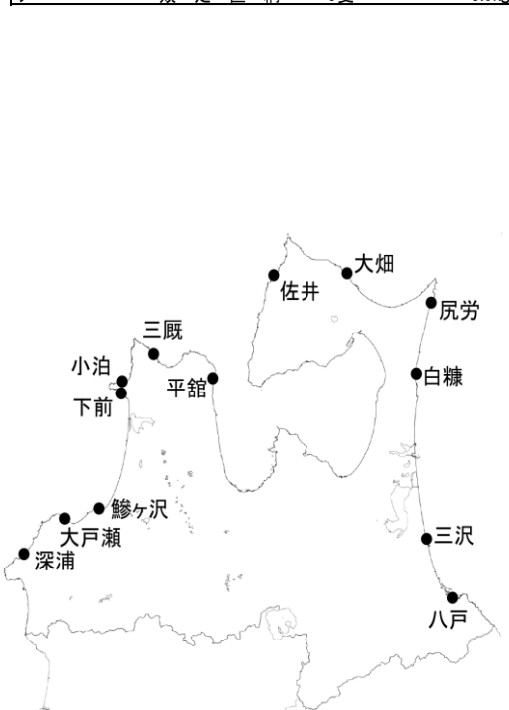

○ 漁海況 □ 漁況

沿岸各地の水温 (6月11日~15日)

日本海	14℃~16℃台
津軽海峡	12℃~14℃台
陸奥湾	14℃~15℃台
太平洋	10℃~13℃台

平年と比べると日本海で「かなり低い」、津軽海峡、陸奥湾、太平洋で「平年並み」となっています。

表 沿岸各地の水温 (6月11~15日)

(単位:℃)

		水温	前回差	前年差	平年差
日本海	深浦	16.2	+0.5	+0.9	-0.7
	鯨ヶ沢	14.4	-1.7	-0.8	-2.5
	平均	15.3	-0.6	+0.0	-1.6
津軽海峡	竜飛	14.5	-0.2	+0.7	+0.1
	佐井	14.5	-0.4	-0.6	+0.0
	蛇浦	-	-	-	-
	関根浜	12.5	+0.8	-0.6	-0.3
	平均	13.8	+0.1	-0.2	-0.1
陸奥湾	青森	14.6	-0.6	-1.6	-0.4
	茂浦	15.9	-0.2	-0.8	+0.2
	平館ブイ	14.5	+0.1	-1.2	-0.2
	青森ブイ	14.6	-0.2	-2.0	-0.9
	東湾ブイ	14.6	+0.2	-1.4	-0.2
平均	14.8	-0.1	-1.4	-0.3	
太平洋	尻労	12.1	+0.2	-1.3	-0.5
	泊	12.1	+0.6	-1.5	-0.4
	八戸	13.8	+1.0	-	+0.2
	階上	10.7	+0.0	-1.6	-1.4
平均	12.2	+0.5	-1.5	-0.5	
全体平均	13.9	+0.0	-0.9	-0.3	

※鯨ヶ沢は11日のみの値

八戸		(6月11~15日)	
ブマサ	リダサ	定置網	6隻 84.0kg
	ラ底	曳網	32隻 8,486.0kg
	パ類	定置網	3隻 5.0kg

小泊		(6月11~15日)	
スルメイカ	釣り	17隻	6,970.0kg
ウスメバル	釣り	36隻	643.9kg
	(1,825.4kg) 刺網	21隻	1,181.5kg

平館		(外ヶ浜) (6月11~15日)	
ヤリイカ	定置網	16隻	20.1kg
マダイ			1,151.2kg
ブマリ			240.0kg
マイワシ			1,427.0kg
サバ類			4.5kg