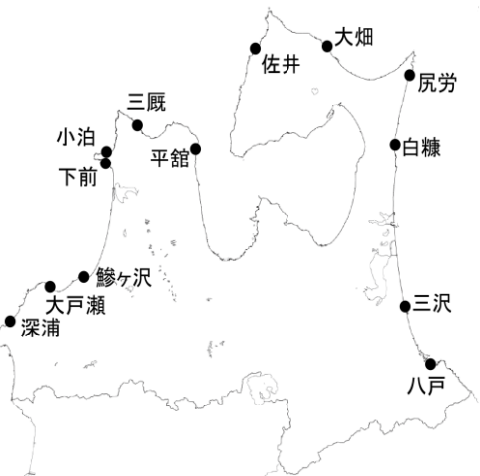

## 沿岸各地の水温 (6月21日~25日)

日本海	17℃台
津軽海峡	15℃~17℃台
陸奥湾	16℃~18℃台
太平洋	12℃~15℃台

平年と比べると日本海で「やや低い」、津軽海峡、陸奥湾で「やや高い」、太平洋で「平年並み」となっています。

表 沿岸各地の水温 (6月21~25日)

(単位:℃)

		水温	前回差	前年差	平年差
日本海	深浦	17.1	+0.6	+0.4	-1.2
	鯡ヶ沢	17.1	-0.7	-2.8	-1.0
	平均	17.1	-0.0	-1.2	-1.1
津軽海峡	竜飛	17.1	+1.4	+2.1	+1.5
	佐井	16.5	+1.7	+0.6	+0.9
	蛇浦	-	-	-	-
	関根浜	15.3	+2.1	+1.0	+1.4
	平均	16.3	+1.7	+1.2	+1.2
陸奥湾	青森	16.5	+1.7	+0.9	+0.4
	茂浦	18.8	+2.5	-0.4	+1.8
	平館ブイ	16.8	+1.2	+0.5	+0.9
	青森ブイ	17.5	+1.6	-0.6	+0.6
	東湾ブイ	17.1	+1.5	-1.0	+0.8
	平均	17.3	+1.7	-0.1	+0.9
太平洋	尻労	13.7	+2.0	-0.4	+0.2
	泊	14.0	+2.1	+0.1	+0.6
	八戸	15.5	+1.1	+0.2	+0.9
	階上	12.7	+0.5	-0.8	-0.4
	平均	14.0	+1.4	-0.2	+0.3
全体平均		16.1	+1.4	-0.0	+0.6

### 小泊 (6月21~25日)

スルメイカ	釣り	73隻	29,180.0kg
ウスメバル	釣り	90隻	1,810.2kg
(6,020.9kg)	刺網	66隻	4,210.7kg

### 下前 (6月21~25日)

(取りまとめ中)

### 大戸瀬 (新深浦) (6月21~25日)

(取りまとめ中)