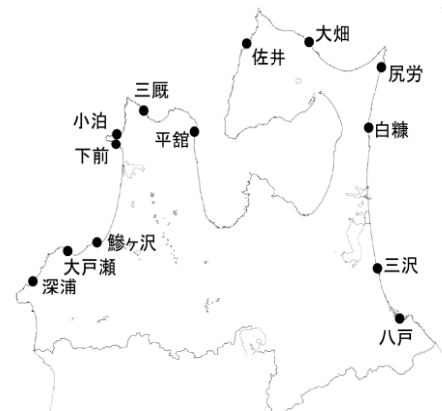

沿岸各地の水温 (11月1日~5日)

日本海	14℃~17℃台
津軽海峡	12℃~15℃台
陸奥湾	14℃~16℃台
太平洋	14℃~16℃台

平年と比べると日本海で「やや低い」、津軽海峡で「はなはだ低い」、陸奥湾、太平洋で「平年並み」となっています。

表 沿岸各地の水温 (11月1~5日)

(単位:℃)

		水温	前日差	前年差	平年差
日本海	深浦	17.1	-0.9	-1.3	-0.1
	鯡ヶ沢	14.4	-1.0	-2.4	-1.7
	平均	15.7	-0.9	-1.8	-0.9
津軽海峡	竜飛	14.1	-0.5	-4.5	-3.9
	佐井	15.5	-1.1	-1.9	-1.4
	蛇浦	12.3	-2.0	-3.9	-3.4
	関根浜	15.8	-0.9	-1.3	-0.7
	平均	14.4	-1.1	-2.9	-2.3
陸奥湾	青森	16.4	-0.9	-1.4	-0.2
	茂浦	14.1	-1.5	-2.5	-1.0
	平館ブイ	16.9	-0.4	-1.4	-0.9
	青森ブイ	16.6	-0.8	-1.1	-0.5
	東湾ブイ	16.5	-1.0	-1.1	-0.1
	平均	16.1	-0.9	-1.5	-0.5
太平洋	尻労	-	-	-	-
	泊	14.0	-1.5	-1.6	-1.9
	八戸	14.9	+0.0	-0.6	+0.5
	階上	16.0	-0.8	-0.5	-0.1
	平均	15.0	-0.8	-0.9	-0.5
全体平均		15.3	-0.9	-1.8	-1.1

尻 労 (11月1~5日)

(取りまとめ中)

白 糠 (11月1~5日)

スルメイカ	釣り	119隻	41,320.0kg
(45,286.0kg)	定置網	15隻	3,966.0kg
ヤリイカ	定置網	5隻	58.0kg
マダイ	定置網	5隻	0.6kg
ブ	定置網	10隻	3,773.6kg
ウスメバル	釣り	14隻	1.2kg
(1.8kg)	定置網	5隻	0.6kg
マダラ	釣り	29隻	1,449.1kg
サバ	定置網	10隻	229.7kg
サケ	定置網	15隻	16,349.9kg

三 沢 (11月1~5日)

(取りまとめ中)

八 戸 (11月1~5日)

スルメイカ	釣り	58隻	41,818.0kg
(654,900.0kg)	定置網	19隻	5,441.0kg
	底曳網	36隻	607,641.0kg
ヤリイカ	定置網	8隻	7.0kg
ブ	定置網	19隻	11,326.0kg
マダラ	底曳網	38隻	7,346.0kg
サバ	定置網	19隻	4,432.0kg
サケ	定置網	19隻	63,258.0kg