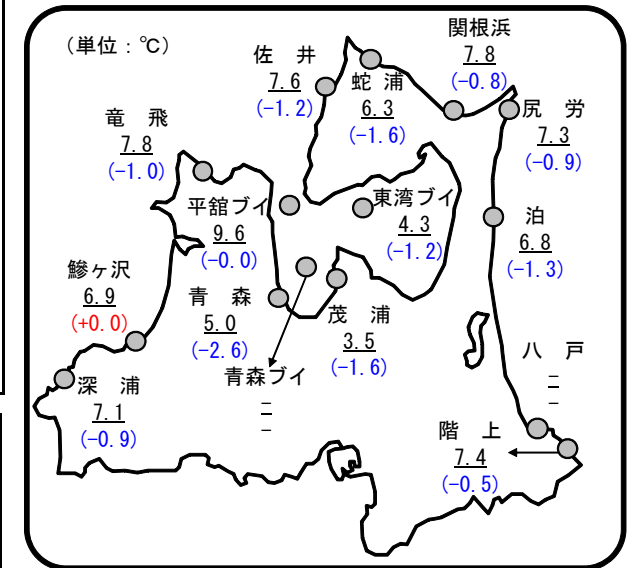

**八 戸** (1月21~25日)

対象魚種なし

## 沿岸各地の水温 (1月21~25日)

日本海 6~7℃台 津軽海峡 6~7℃台  
 陸奥湾 3~9℃台 太平洋 6~7℃台

図 定地水温(1月21-25日)  
 平均値(平年差)1m