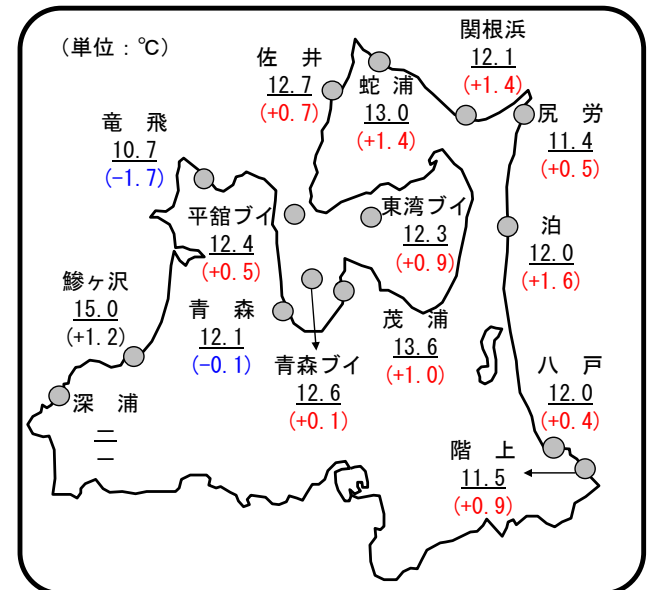

### 佐井 (5月21~25日)

ヤリイカ刺網	1隻	3.0kg
(660.4kg) 定置網	88隻	657.4kg
ブリ定置網	1隻	5.0kg
(11.0kg) 底建網	1隻	6.0kg
クロマグロ底建網	1隻	2.8kg
マダイ一本釣	27隻	179.1kg
(220.1kg) 刺網	1隻	1.7kg
定置網	5隻	25.6kg
底建網	4隻	13.7kg
サクラマス刺網	1隻	2.3kg
(13.5kg) 定置網	3隻	11.2kg
底建網	4隻	70.4kg
ウスメバル定置網	1隻	6.0kg
アブラツノザメ刺網	12隻	427.3kg
(498.8kg) 定置網	1隻	71.5kg

図 定地水温 (5月21~25日)  
平均値 (平年差) ブイ 1m