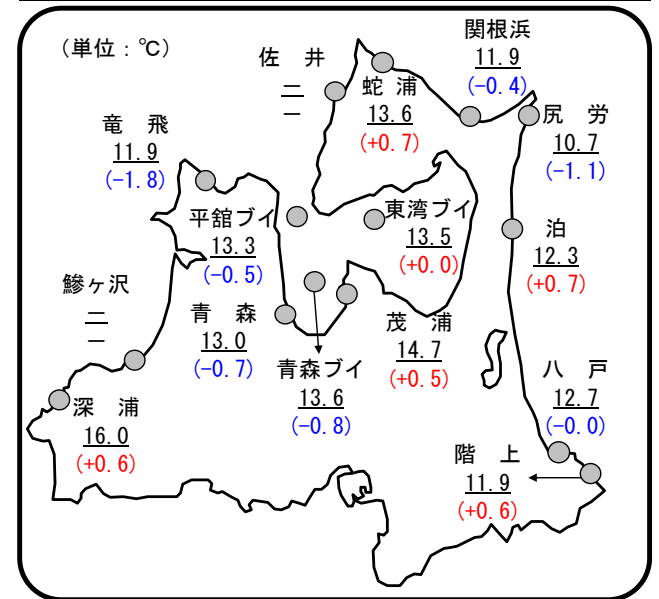

尻 労 (6月1~5日)

スルメイカ定置網	3隻	805.0kg
ヤリイカ定置網	11隻	1,693.0kg
ブリ定置網	8隻	507.0kg
クロマグロ定置網	22隻	5,256.0kg
サクラマス定置網	3隻	74.0kg
ウスメバル底建網	30隻	8,010.0kg

白 糠 (6月1~5日)

スルメイカ一本釣	142隻	2,740.0kg
ブリ定置網	1隻	6.8kg
クロマグロ定置網	7隻	406.8kg
サクラマス定置網	2隻	2.4kg
サケ定置網	1隻	6.9kg

八 戸 (6月1~5日)

サクラマス他定置網	5隻	1,496.4kg
-----------	----	-----------

深 浦 (6月1~5日)

スルメイカ一本釣	9隻	7,897.0kg
ブリ定置網	20隻	10,843.0kg
クロマグロ定置網	20隻	23,521.0kg
マダイ定置網	16隻	3,998.0kg

図 定地水温 (6月1~5日)
平均値 (平年差) ブイ 1m