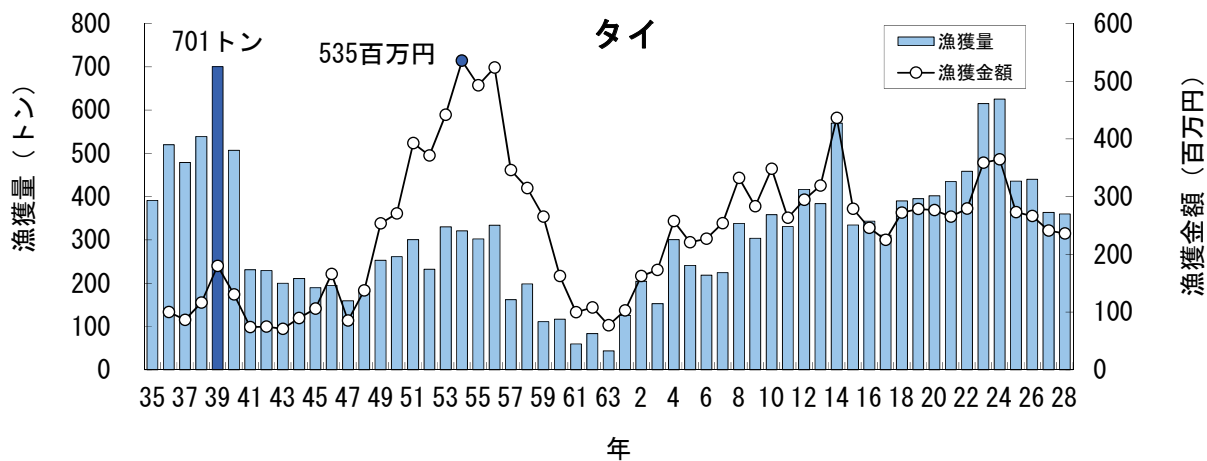

青森県の主要魚種の漁獲状況（資料：青森県海面漁業に関する調査結果書、属地）

青森県の主要魚種の漁獲状況（資料：青森県海面漁業に関する調査結果書、属地）

青森県の主要魚種の漁獲状況（資料：青森県海面漁業に関する調査結果書、属地）

青森県の主要魚種の漁獲状況（資料：青森県海面漁業に関する調査結果書、属地）

青森県の主要魚種の漁獲状況（資料：青森県海面漁業に関する調査結果書、属地）

青森県の主要魚種の漁獲状況（資料：青森県海面漁業に関する調査結果書、属地）

青森県の主要魚種の漁獲状況（資料：青森県海面漁業に関する調査結果書、属地）

青森県の主要魚種の漁獲状況（資料：青森県海面漁業に関する調査結果書、属地）

青森県の主要魚種の漁獲状況（資料：青森県海面漁業に関する調査結果書、属地）

青森県の主要魚種の漁獲状況（資料：青森県海面漁業に関する調査結果書、属地）