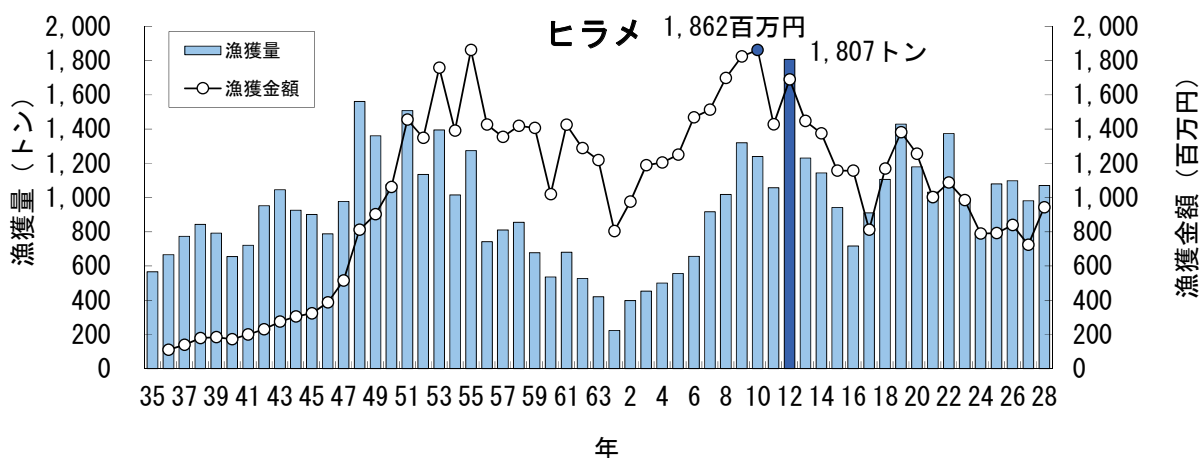

青森県の主要魚種の漁獲状況（資料：青森県海面漁業に関する調査結果書、属地）

青森県の主要魚種の漁獲状況（資料：青森県海面漁業に関する調査結果書、属地）

青森県の主要魚種の漁獲状況（資料：青森県海面漁業に関する調査結果書、属地）

青森県の主要魚種の漁獲状況（資料：青森県海面漁業に関する調査結果書、属地）

青森県の主要魚種の漁獲状況（資料：青森県海面漁業に関する調査結果書、属地）

青森県の主要魚種の漁獲状況（資料：青森県海面漁業に関する調査結果書、属地）

青森県の主要魚種の漁獲状況（資料：青森県海面漁業に関する調査結果書、属地）

青森県の主要魚種の漁獲状況（資料：青森県海面漁業に関する調査結果書、属地）

青森県の主要魚種の漁獲状況（資料：青森県海面漁業に関する調査結果書、属地）

青森県の主要魚種の漁獲状況（資料：青森県海面漁業に関する調査結果書、属地）