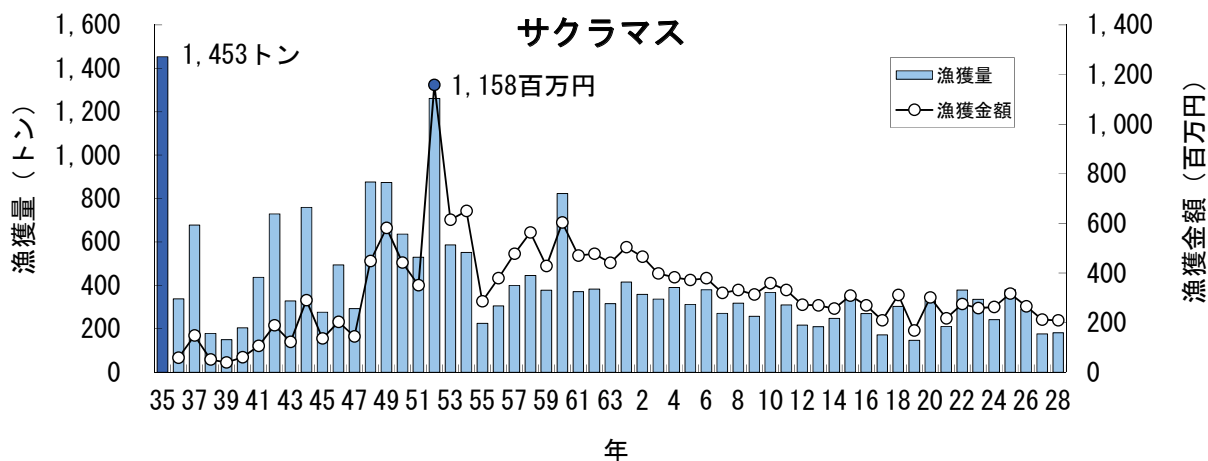

青森県の主要魚種の漁獲状況（資料：青森県海面漁業に関する調査結果書、属地）

青森県の主要魚種の漁獲状況（資料：青森県海面漁業に関する調査結果書、属地）

青森県の主要魚種の漁獲状況（資料：青森県海面漁業に関する調査結果書、属地）

青森県の主要魚種の漁獲状況（資料：青森県海面漁業に関する調査結果書、属地）

青森県の主要魚種の漁獲状況（資料：青森県海面漁業に関する調査結果書、属地）

青森県の主要魚種の漁獲状況（資料：青森県海面漁業に関する調査結果書、属地）

青森県の主要魚種の漁獲状況（資料：青森県海面漁業に関する調査結果書、属地）

青森県の主要魚種の漁獲状況（資料：青森県海面漁業に関する調査結果書、属地）

青森県の主要魚種の漁獲状況（資料：青森県海面漁業に関する調査結果書、属地）

青森県の主要魚種の漁獲状況（資料：青森県海面漁業に関する調査結果書、属地）