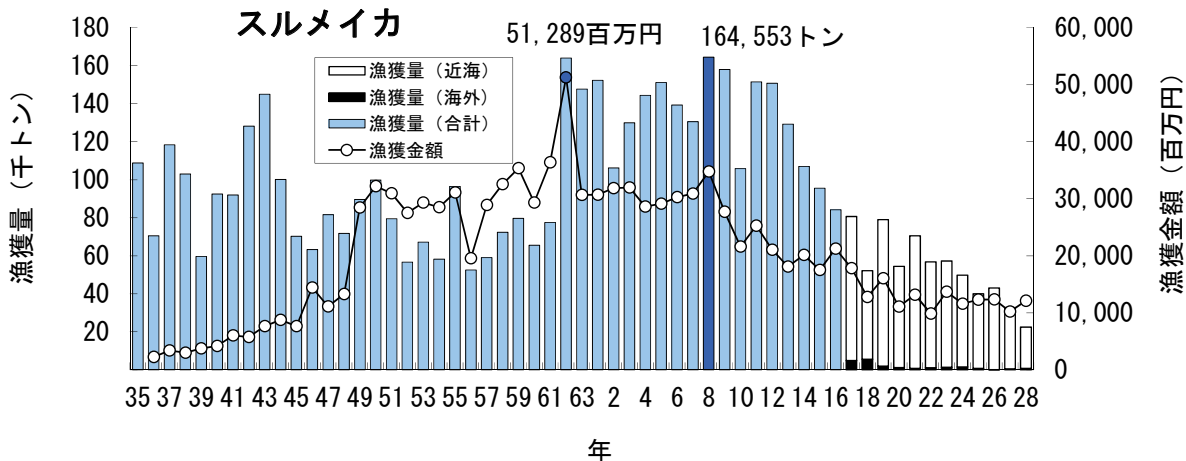

青森県の主要魚種の漁獲状況（資料：青森県海面漁業に関する調査結果書、属地）

青森県の主要魚種の漁獲状況（資料：青森県海面漁業に関する調査結果書、属地）

青森県の主要魚種の漁獲状況（資料：青森県海面漁業に関する調査結果書、属地）

青森県の主要魚種の漁獲状況（資料：青森県海面漁業に関する調査結果書、属地）

青森県の主要魚種の漁獲状況（資料：青森県海面漁業に関する調査結果書、属地）

青森県の主要魚種の漁獲状況（資料：青森県海面漁業に関する調査結果書、属地）

青森県の主要魚種の漁獲状況（資料：青森県海面漁業に関する調査結果書、属地）

青森県の主要魚種の漁獲状況（資料：青森県海面漁業に関する調査結果書、属地）

青森県の主要魚種の漁獲状況（資料：青森県海面漁業に関する調査結果書、属地）

青森県の主要魚種の漁獲状況（資料：青森県海面漁業に関する調査結果書、属地）