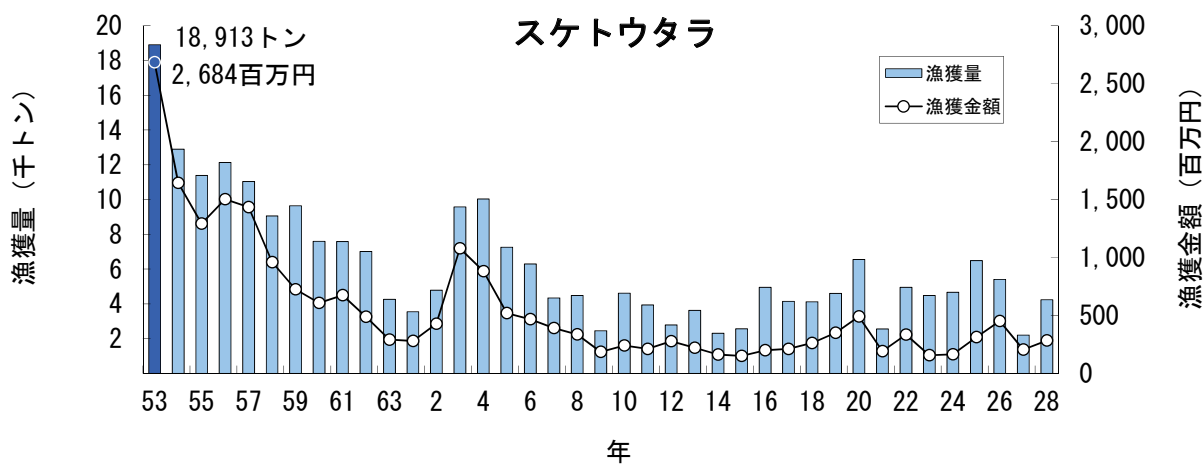

青森県の主要魚種の漁獲状況（資料：青森県海面漁業に関する調査結果書、属地）

青森県の主要魚種の漁獲状況（資料：青森県海面漁業に関する調査結果書、属地）

青森県の主要魚種の漁獲状況（資料：青森県海面漁業に関する調査結果書、属地）

青森県の主要魚種の漁獲状況（資料：青森県海面漁業に関する調査結果書、属地）

青森県の主要魚種の漁獲状況（資料：青森県海面漁業に関する調査結果書、属地）

青森県の主要魚種の漁獲状況（資料：青森県海面漁業に関する調査結果書、属地）

青森県の主要魚種の漁獲状況（資料：青森県海面漁業に関する調査結果書、属地）

青森県の主要魚種の漁獲状況（資料：青森県海面漁業に関する調査結果書、属地）

青森県の主要魚種の漁獲状況（資料：青森県海面漁業に関する調査結果書、属地）

青森県の主要魚種の漁獲状況（資料：青森県海面漁業に関する調査結果書、属地）