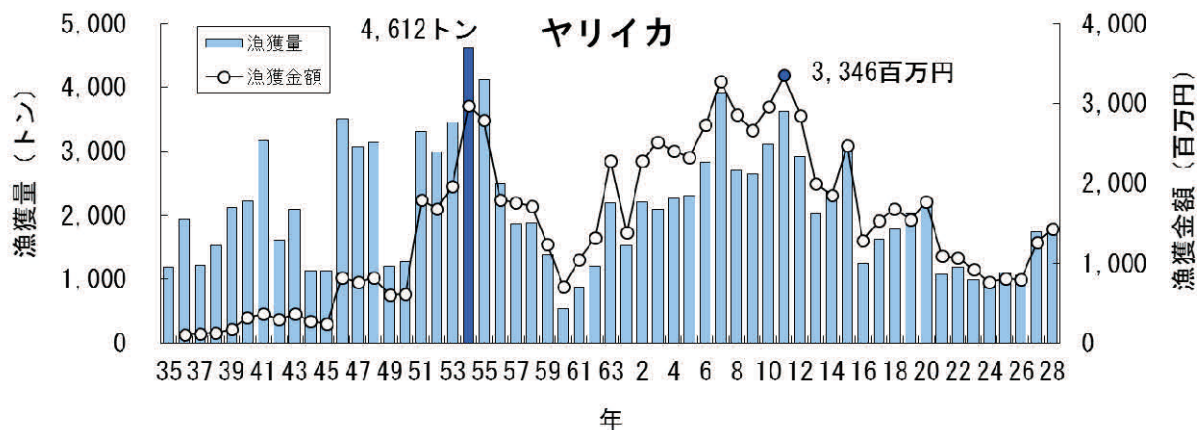

青森県の主要魚種の漁獲状況（資料：青森県海面漁業に関する調査結果書、属地）

青森県の主要魚種の漁獲状況（資料：青森県海面漁業に関する調査結果書、属地）

青森県の主要魚種の漁獲状況（資料：青森県海面漁業に関する調査結果書、属地）

青森県の主要魚種の漁獲状況（資料：青森県海面漁業に関する調査結果書、属地）

青森県の主要魚種の漁獲状況（資料：青森県海面漁業に関する調査結果書、属地）

青森県の主要魚種の漁獲状況（資料：青森県海面漁業に関する調査結果書、属地）

青森県の主要魚種の漁獲状況（資料：青森県海面漁業に関する調査結果書、属地）

青森県の主要魚種の漁獲状況（資料：青森県海面漁業に関する調査結果書、属地）

青森県の主要魚種の漁獲状況（資料：青森県海面漁業に関する調査結果書、属地）

青森県の主要魚種の漁獲状況（資料：青森県海面漁業に関する調査結果書、属地）