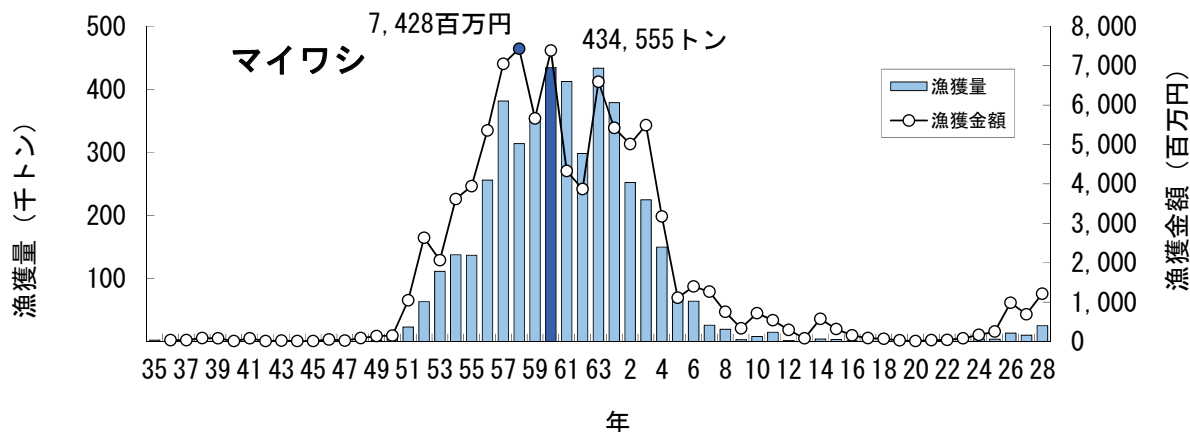

青森県の主要魚種の漁獲状況（資料：青森県海面漁業に関する調査結果書、属地）

青森県の主要魚種の漁獲状況（資料：青森県海面漁業に関する調査結果書、属地）

青森県の主要魚種の漁獲状況（資料：青森県海面漁業に関する調査結果書、属地）

青森県の主要魚種の漁獲状況（資料：青森県海面漁業に関する調査結果書、属地）

青森県の主要魚種の漁獲状況（資料：青森県海面漁業に関する調査結果書、属地）

青森県の主要魚種の漁獲状況（資料：青森県海面漁業に関する調査結果書、属地）

青森県の主要魚種の漁獲状況（資料：青森県海面漁業に関する調査結果書、属地）

青森県の主要魚種の漁獲状況（資料：青森県海面漁業に関する調査結果書、属地）

青森県の主要魚種の漁獲状況（資料：青森県海面漁業に関する調査結果書、属地）

青森県の主要魚種の漁獲状況（資料：青森県海面漁業に関する調査結果書、属地）