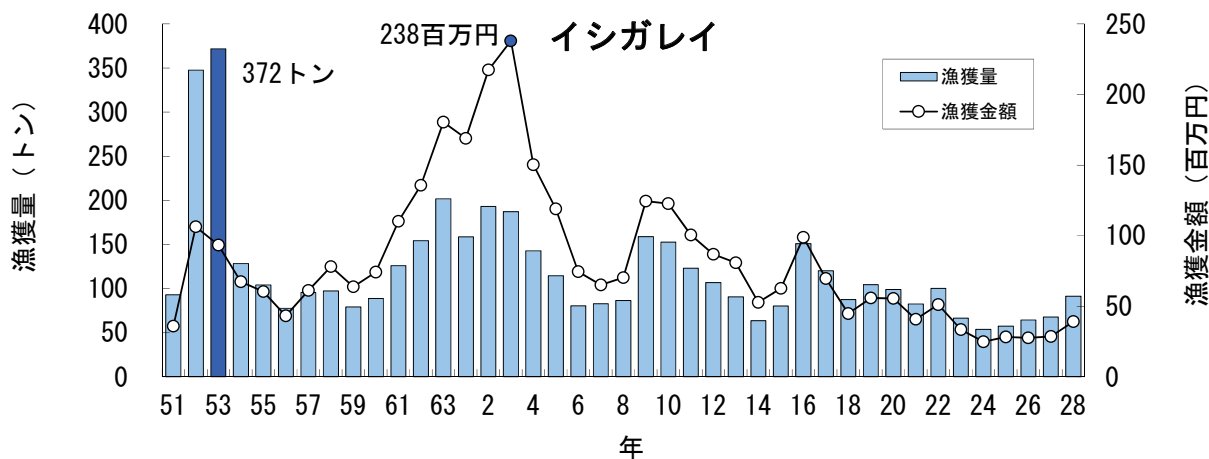

青森県の主要魚種の漁獲状況（資料：青森県海面漁業に関する調査結果書、属地）

青森県の主要魚種の漁獲状況（資料：青森県海面漁業に関する調査結果書、属地）

青森県の主要魚種の漁獲状況（資料：青森県海面漁業に関する調査結果書、属地）

青森県の主要魚種の漁獲状況（資料：青森県海面漁業に関する調査結果書、属地）

青森県の主要魚種の漁獲状況（資料：青森県海面漁業に関する調査結果書、属地）

青森県の主要魚種の漁獲状況（資料：青森県海面漁業に関する調査結果書、属地）

青森県の主要魚種の漁獲状況（資料：青森県海面漁業に関する調査結果書、属地）

青森県の主要魚種の漁獲状況（資料：青森県海面漁業に関する調査結果書、属地）

青森県の主要魚種の漁獲状況（資料：青森県海面漁業に関する調査結果書、属地）

青森県の主要魚種の漁獲状況（資料：青森県海面漁業に関する調査結果書、属地）