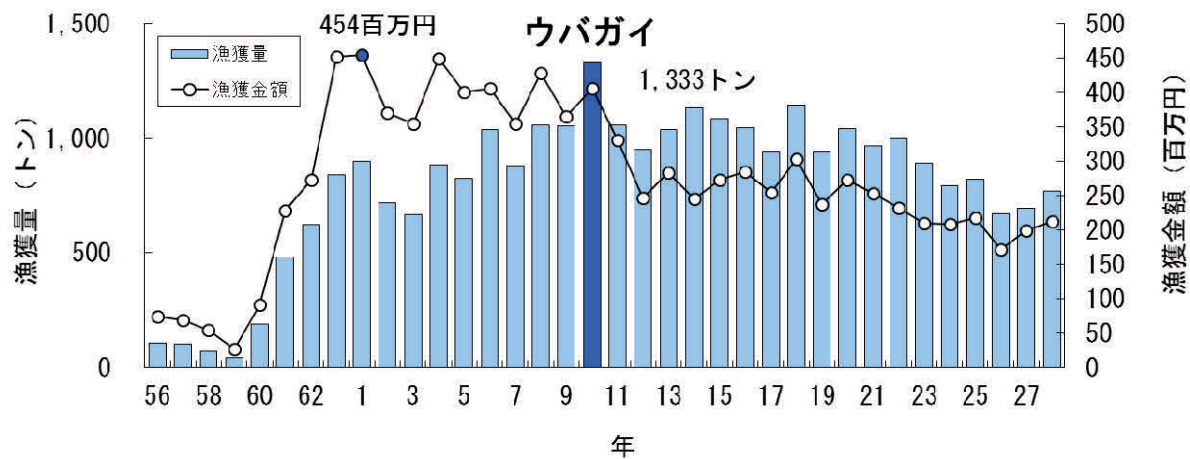

青森県の主要魚種の漁獲状況（資料：青森県海面漁業に関する調査結果書、属地）

青森県の主要魚種の漁獲状況（資料：青森県海面漁業に関する調査結果書、属地）

青森県の主要魚種の漁獲状況（資料：青森県海面漁業に関する調査結果書、属地）

青森県の主要魚種の漁獲状況（資料：青森県海面漁業に関する調査結果書、属地）

青森県の主要魚種の漁獲状況（資料：青森県海面漁業に関する調査結果書、属地）

青森県の主要魚種の漁獲状況（資料：青森県海面漁業に関する調査結果書、属地）

青森県の主要魚種の漁獲状況（資料：青森県海面漁業に関する調査結果書、属地）

青森県の主要魚種の漁獲状況（資料：青森県海面漁業に関する調査結果書、属地）

青森県の主要魚種の漁獲状況（資料：青森県海面漁業に関する調査結果書、属地）

青森県の主要魚種の漁獲状況（資料：青森県海面漁業に関する調査結果書、属地）