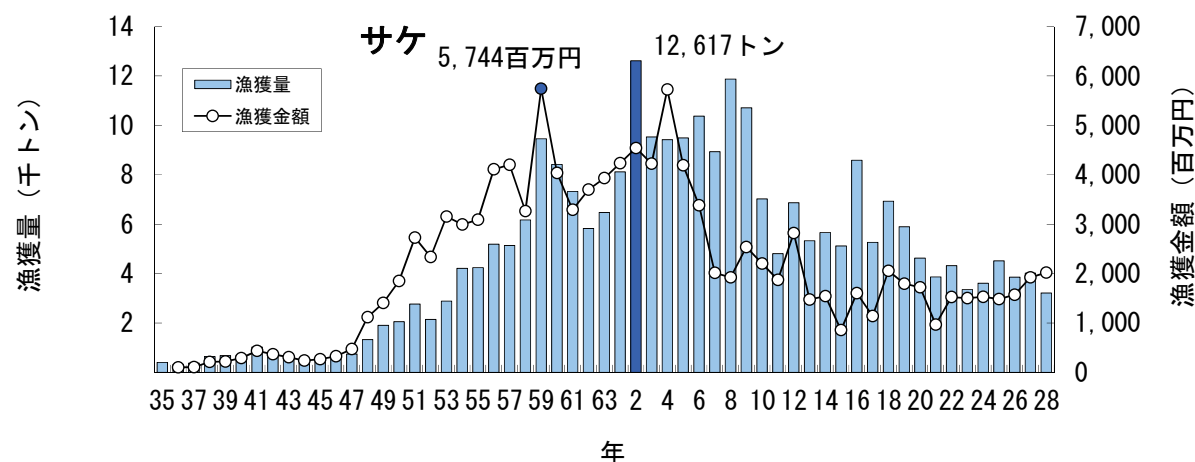

青森県の主要魚種の漁獲状況（資料：青森県海面漁業に関する調査結果書、属地）

青森県の主要魚種の漁獲状況（資料：青森県海面漁業に関する調査結果書、属地）

青森県の主要魚種の漁獲状況（資料：青森県海面漁業に関する調査結果書、属地）

青森県の主要魚種の漁獲状況（資料：青森県海面漁業に関する調査結果書、属地）

青森県の主要魚種の漁獲状況（資料：青森県海面漁業に関する調査結果書、属地）

青森県の主要魚種の漁獲状況（資料：青森県海面漁業に関する調査結果書、属地）

青森県の主要魚種の漁獲状況（資料：青森県海面漁業に関する調査結果書、属地）

青森県の主要魚種の漁獲状況（資料：青森県海面漁業に関する調査結果書、属地）

青森県の主要魚種の漁獲状況（資料：青森県海面漁業に関する調査結果書、属地）

青森県の主要魚種の漁獲状況（資料：青森県海面漁業に関する調査結果書、属地）