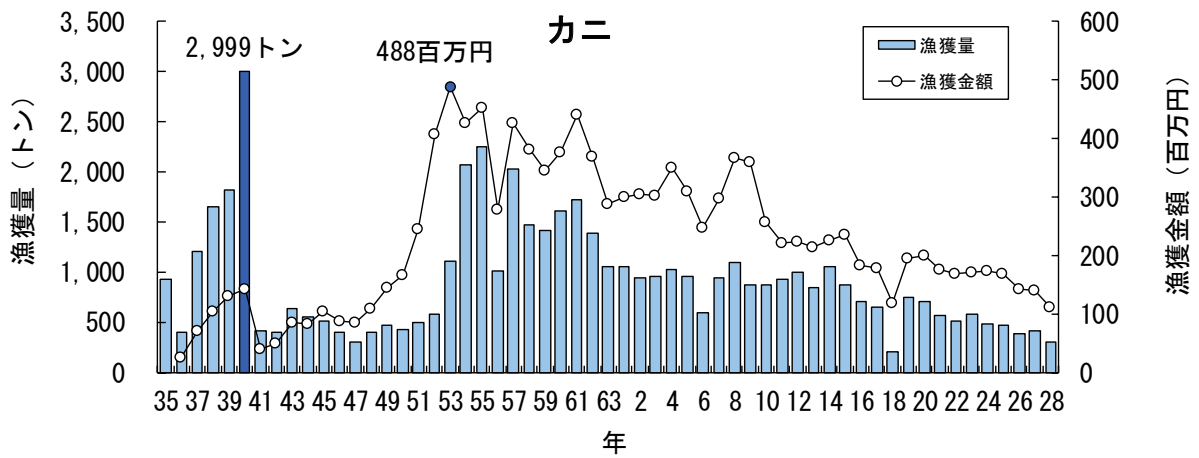

青森県の主要魚種の漁獲状況（資料：青森県海面漁業に関する調査結果書、属地）

青森県の主要魚種の漁獲状況（資料：青森県海面漁業に関する調査結果書、属地）

青森県の主要魚種の漁獲状況（資料：青森県海面漁業に関する調査結果書、属地）

青森県の主要魚種の漁獲状況（資料：青森県海面漁業に関する調査結果書、属地）