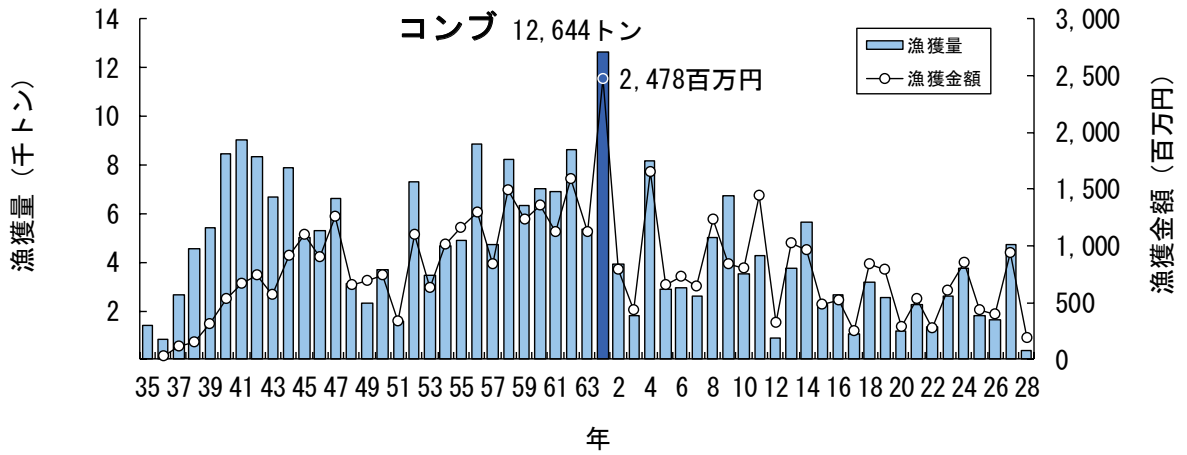

青森県の主要魚種の漁獲状況（資料：青森県海面漁業に関する調査結果書、属地）

青森県の主要魚種の漁獲状況（資料：青森県海面漁業に関する調査結果書、属地）

青森県の主要魚種の漁獲状況（資料：青森県海面漁業に関する調査結果書、属地）

青森県の主要魚種の漁獲状況（資料：青森県海面漁業に関する調査結果書、属地）