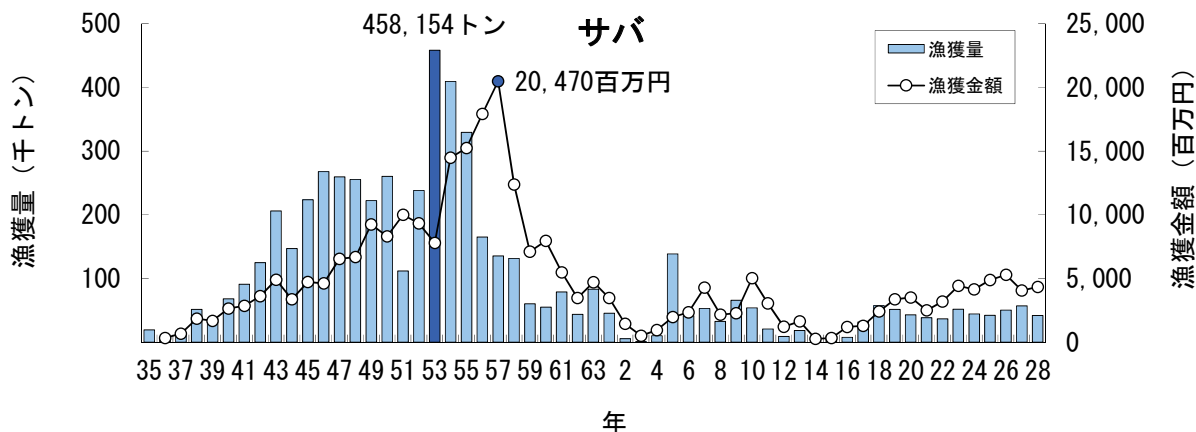

青森県の主要魚種の漁獲状況（資料：青森県海面漁業に関する調査結果書、属地）

青森県の主要魚種の漁獲状況（資料：青森県海面漁業に関する調査結果書、属地）

青森県の主要魚種の漁獲状況（資料：青森県海面漁業に関する調査結果書、属地）

青森県の主要魚種の漁獲状況（資料：青森県海面漁業に関する調査結果書、属地）

青森県の主要魚種の漁獲状況（資料：青森県海面漁業に関する調査結果書、属地）

青森県の主要魚種の漁獲状況（資料：青森県海面漁業に関する調査結果書、属地）

青森県の主要魚種の漁獲状況（資料：青森県海面漁業に関する調査結果書、属地）

青森県の主要魚種の漁獲状況（資料：青森県海面漁業に関する調査結果書、属地）

青森県の主要魚種の漁獲状況（資料：青森県海面漁業に関する調査結果書、属地）

青森県の主要魚種の漁獲状況（資料：青森県海面漁業に関する調査結果書、属地）