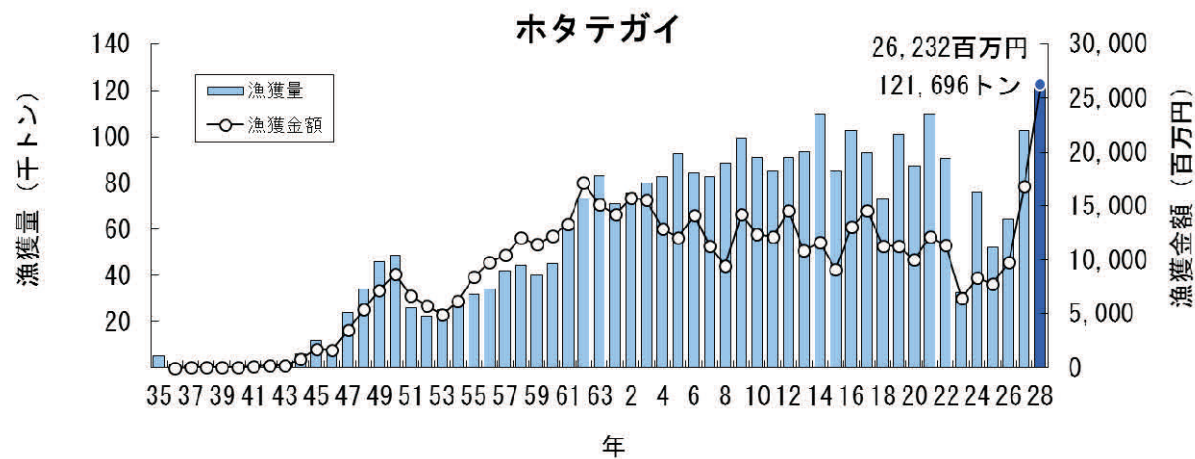

青森県の主要魚種の漁獲状況（資料：青森県海面漁業に関する調査結果書、属地）

青森県の主要魚種の漁獲状況（資料：青森県海面漁業に関する調査結果書、属地）

青森県の主要魚種の漁獲状況（資料：青森県海面漁業に関する調査結果書、属地）

青森県の主要魚種の漁獲状況（資料：青森県海面漁業に関する調査結果書、属地）

青森県の主要魚種の漁獲状況（資料：青森県海面漁業に関する調査結果書、属地）

青森県の主要魚種の漁獲状況（資料：青森県海面漁業に関する調査結果書、属地）

青森県の主要魚種の漁獲状況（資料：青森県海面漁業に関する調査結果書、属地）

青森県の主要魚種の漁獲状況（資料：青森県海面漁業に関する調査結果書、属地）

青森県の主要魚種の漁獲状況（資料：青森県海面漁業に関する調査結果書、属地）

青森県の主要魚種の漁獲状況（資料：青森県海面漁業に関する調査結果書、属地）