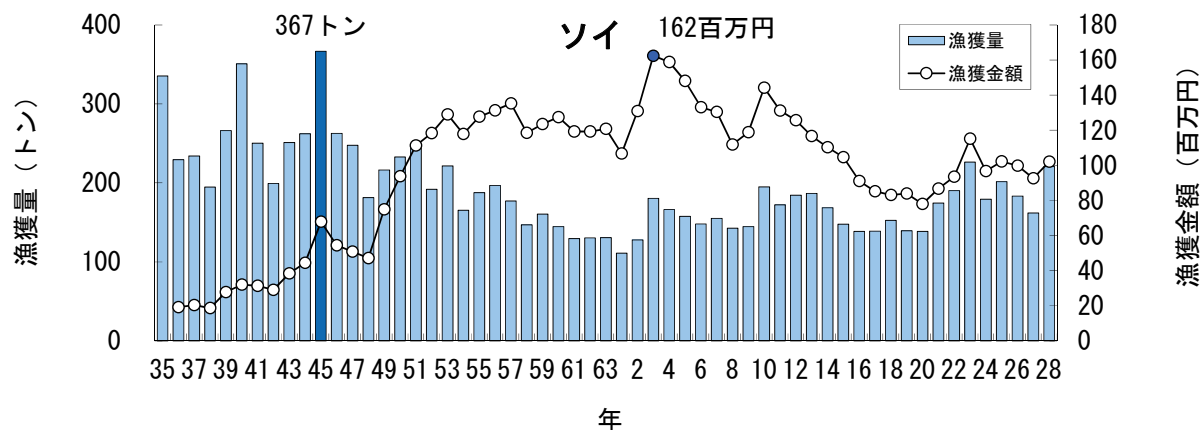

青森県の主要魚種の漁獲状況（資料：青森県海面漁業に関する調査結果書、属地）

青森県の主要魚種の漁獲状況（資料：青森県海面漁業に関する調査結果書、属地）

青森県の主要魚種の漁獲状況（資料：青森県海面漁業に関する調査結果書、属地）

青森県の主要魚種の漁獲状況（資料：青森県海面漁業に関する調査結果書、属地）

青森県の主要魚種の漁獲状況（資料：青森県海面漁業に関する調査結果書、属地）

青森県の主要魚種の漁獲状況（資料：青森県海面漁業に関する調査結果書、属地）

青森県の主要魚種の漁獲状況（資料：青森県海面漁業に関する調査結果書、属地）

青森県の主要魚種の漁獲状況（資料：青森県海面漁業に関する調査結果書、属地）

青森県の主要魚種の漁獲状況（資料：青森県海面漁業に関する調査結果書、属地）

青森県の主要魚種の漁獲状況（資料：青森県海面漁業に関する調査結果書、属地）