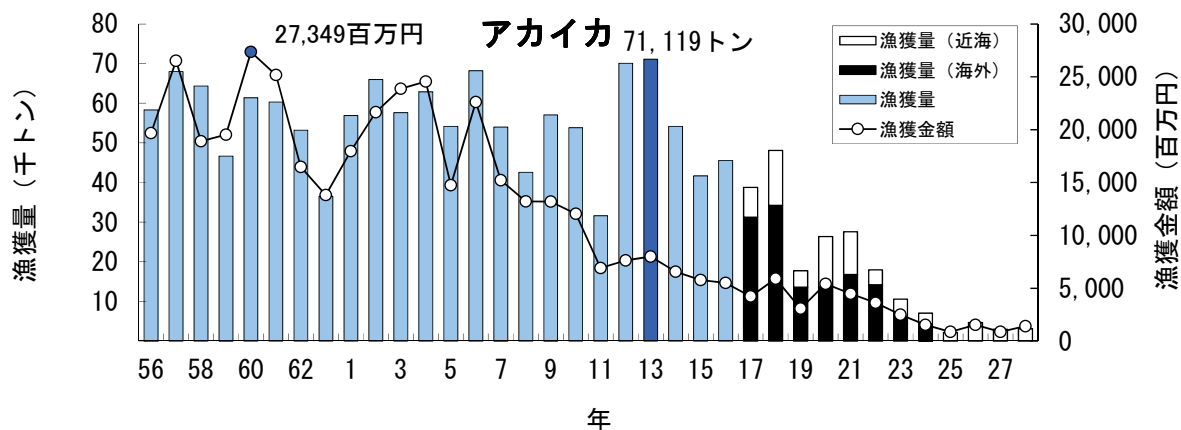

青森県の主要魚種の漁獲状況（資料：青森県海面漁業に関する調査結果書、属地）

青森県の主要魚種の漁獲状況（資料：青森県海面漁業に関する調査結果書、属地）

青森県の主要魚種の漁獲状況（資料：青森県海面漁業に関する調査結果書、属地）

青森県の主要魚種の漁獲状況（資料：青森県海面漁業に関する調査結果書、属地）

青森県の主要魚種の漁獲状況（資料：青森県海面漁業に関する調査結果書、属地）

青森県の主要魚種の漁獲状況（資料：青森県海面漁業に関する調査結果書、属地）

青森県の主要魚種の漁獲状況（資料：青森県海面漁業に関する調査結果書、属地）

青森県の主要魚種の漁獲状況（資料：青森県海面漁業に関する調査結果書、属地）

青森県の主要魚種の漁獲状況（資料：青森県海面漁業に関する調査結果書、属地）

青森県の主要魚種の漁獲状況（資料：青森県海面漁業に関する調査結果書、属地）