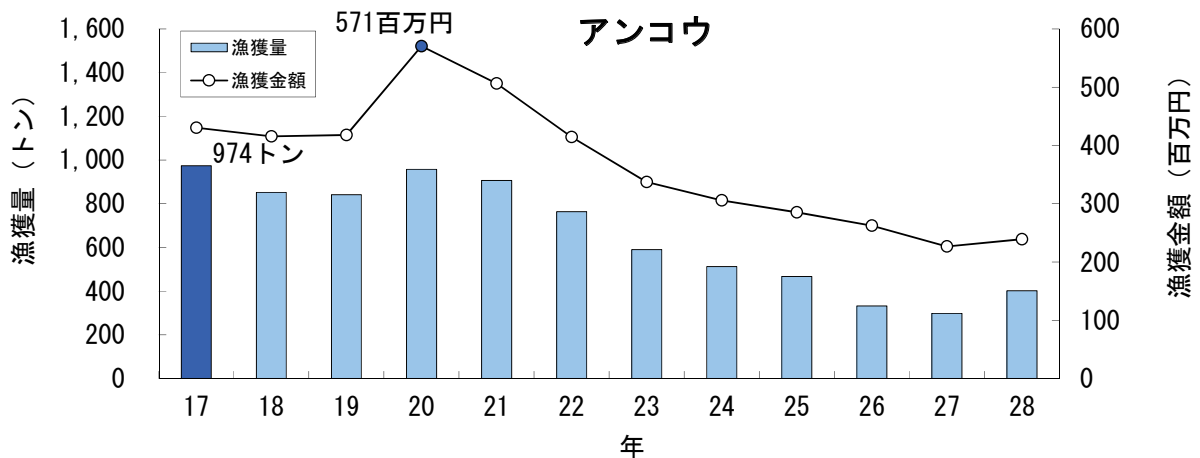

青森県の主要魚種の漁獲状況（資料：青森県海面漁業に関する調査結果書、属地）

青森県の主要魚種の漁獲状況（資料：青森県海面漁業に関する調査結果書、属地）

青森県の主要魚種の漁獲状況（資料：青森県海面漁業に関する調査結果書、属地）

青森県の主要魚種の漁獲状況（資料：青森県海面漁業に関する調査結果書、属地）

青森県の主要魚種の漁獲状況（資料：青森県海面漁業に関する調査結果書、属地）

青森県の主要魚種の漁獲状況（資料：青森県海面漁業に関する調査結果書、属地）

青森県の主要魚種の漁獲状況（資料：青森県海面漁業に関する調査結果書、属地）

青森県の主要魚種の漁獲状況（資料：青森県海面漁業に関する調査結果書、属地）

青森県の主要魚種の漁獲状況（資料：青森県海面漁業に関する調査結果書、属地）

青森県の主要魚種の漁獲状況（資料：青森県海面漁業に関する調査結果書、属地）