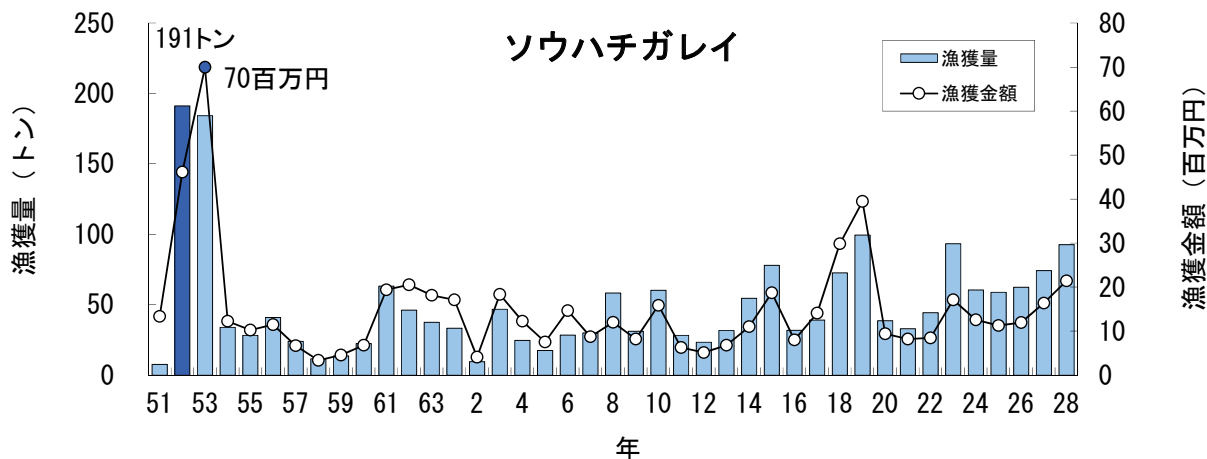

青森県の主要魚種の漁獲状況（資料：青森県海面漁業に関する調査結果書、属地）

青森県の主要魚種の漁獲状況（資料：青森県海面漁業に関する調査結果書、属地）

青森県の主要魚種の漁獲状況（資料：青森県海面漁業に関する調査結果書、属地）

青森県の主要魚種の漁獲状況（資料：青森県海面漁業に関する調査結果書、属地）

青森県の主要魚種の漁獲状況（資料：青森県海面漁業に関する調査結果書、属地）

青森県の主要魚種の漁獲状況（資料：青森県海面漁業に関する調査結果書、属地）

青森県の主要魚種の漁獲状況（資料：青森県海面漁業に関する調査結果書、属地）

青森県の主要魚種の漁獲状況（資料：青森県海面漁業に関する調査結果書、属地）

青森県の主要魚種の漁獲状況（資料：青森県海面漁業に関する調査結果書、属地）

青森県の主要魚種の漁獲状況（資料：青森県海面漁業に関する調査結果書、属地）