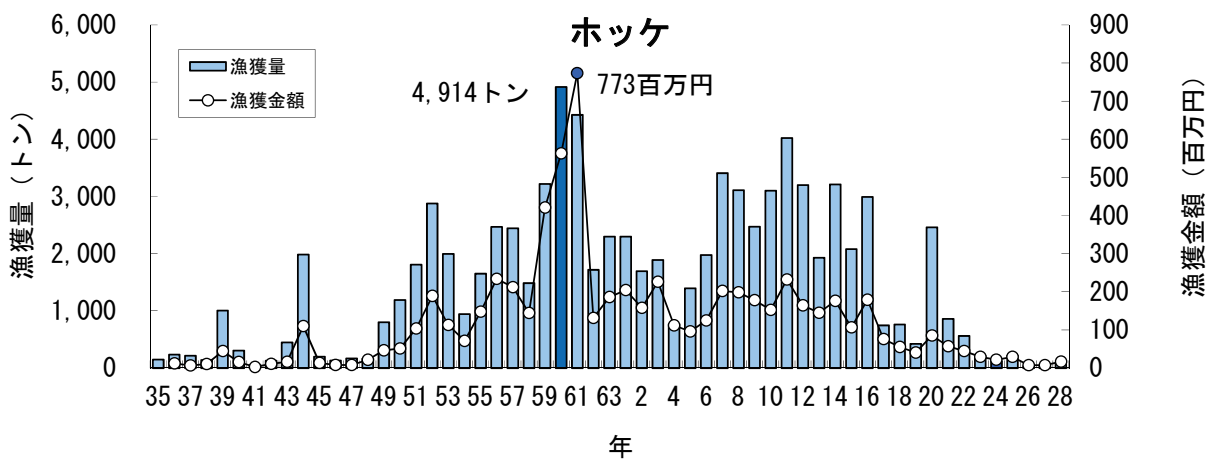

青森県の主要魚種の漁獲状況（資料：青森県海面漁業に関する調査結果書、属地）

青森県の主要魚種の漁獲状況（資料：青森県海面漁業に関する調査結果書、属地）

青森県の主要魚種の漁獲状況（資料：青森県海面漁業に関する調査結果書、属地）

青森県の主要魚種の漁獲状況（資料：青森県海面漁業に関する調査結果書、属地）

青森県の主要魚種の漁獲状況（資料：青森県海面漁業に関する調査結果書、属地）

青森県の主要魚種の漁獲状況（資料：青森県海面漁業に関する調査結果書、属地）

青森県の主要魚種の漁獲状況（資料：青森県海面漁業に関する調査結果書、属地）

青森県の主要魚種の漁獲状況（資料：青森県海面漁業に関する調査結果書、属地）

青森県の主要魚種の漁獲状況（資料：青森県海面漁業に関する調査結果書、属地）

青森県の主要魚種の漁獲状況（資料：青森県海面漁業に関する調査結果書、属地）