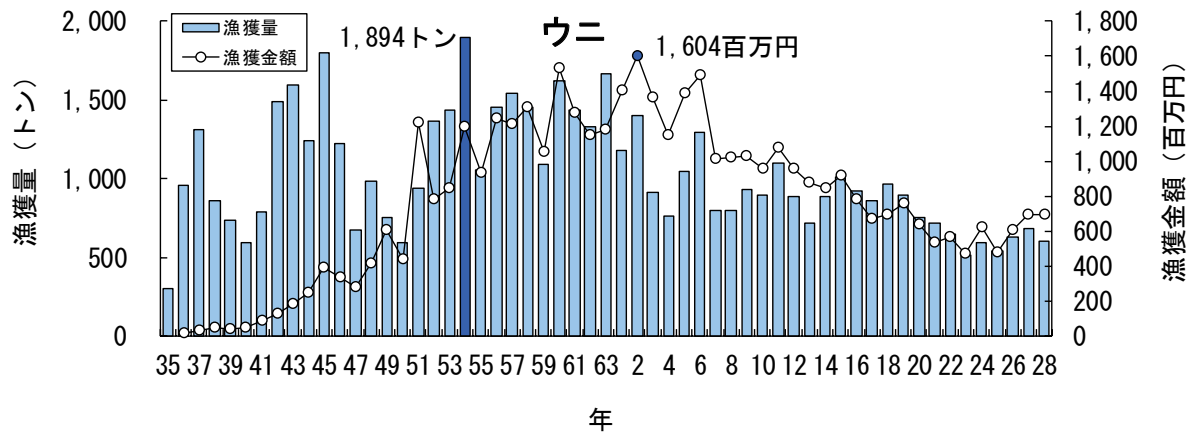

青森県の主要魚種の漁獲状況（資料：青森県海面漁業に関する調査結果書、属地）

青森県の主要魚種の漁獲状況（資料：青森県海面漁業に関する調査結果書、属地）

青森県の主要魚種の漁獲状況（資料：青森県海面漁業に関する調査結果書、属地）

青森県の主要魚種の漁獲状況（資料：青森県海面漁業に関する調査結果書、属地）