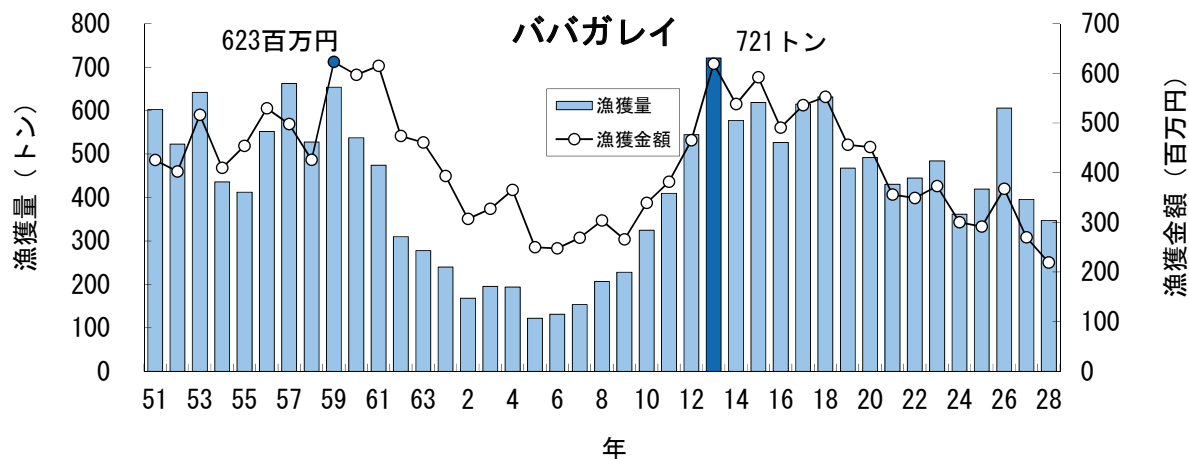

青森県の主要魚種の漁獲状況（資料：青森県海面漁業に関する調査結果書、属地）

青森県の主要魚種の漁獲状況（資料：青森県海面漁業に関する調査結果書、属地）

青森県の主要魚種の漁獲状況（資料：青森県海面漁業に関する調査結果書、属地）

青森県の主要魚種の漁獲状況（資料：青森県海面漁業に関する調査結果書、属地）

青森県の主要魚種の漁獲状況（資料：青森県海面漁業に関する調査結果書、属地）

青森県の主要魚種の漁獲状況（資料：青森県海面漁業に関する調査結果書、属地）

青森県の主要魚種の漁獲状況（資料：青森県海面漁業に関する調査結果書、属地）

青森県の主要魚種の漁獲状況（資料：青森県海面漁業に関する調査結果書、属地）

青森県の主要魚種の漁獲状況（資料：青森県海面漁業に関する調査結果書、属地）

青森県の主要魚種の漁獲状況（資料：青森県海面漁業に関する調査結果書、属地）