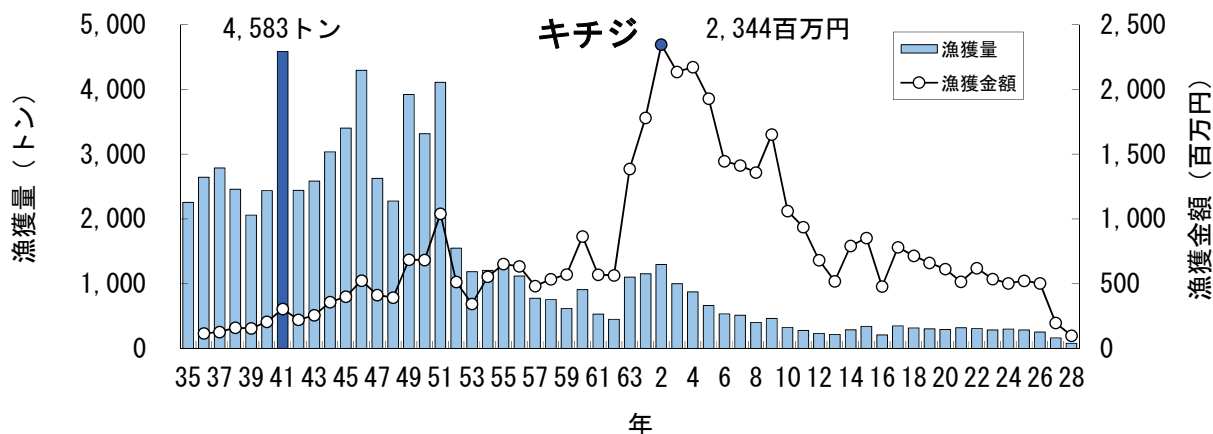

青森県の主要魚種の漁獲状況（資料：青森県海面漁業に関する調査結果書、属地）

青森県の主要魚種の漁獲状況（資料：青森県海面漁業に関する調査結果書、属地）

青森県の主要魚種の漁獲状況（資料：青森県海面漁業に関する調査結果書、属地）

青森県の主要魚種の漁獲状況（資料：青森県海面漁業に関する調査結果書、属地）

青森県の主要魚種の漁獲状況（資料：青森県海面漁業に関する調査結果書、属地）

青森県の主要魚種の漁獲状況（資料：青森県海面漁業に関する調査結果書、属地）

青森県の主要魚種の漁獲状況（資料：青森県海面漁業に関する調査結果書、属地）

青森県の主要魚種の漁獲状況（資料：青森県海面漁業に関する調査結果書、属地）

青森県の主要魚種の漁獲状況（資料：青森県海面漁業に関する調査結果書、属地）

青森県の主要魚種の漁獲状況（資料：青森県海面漁業に関する調査結果書、属地）