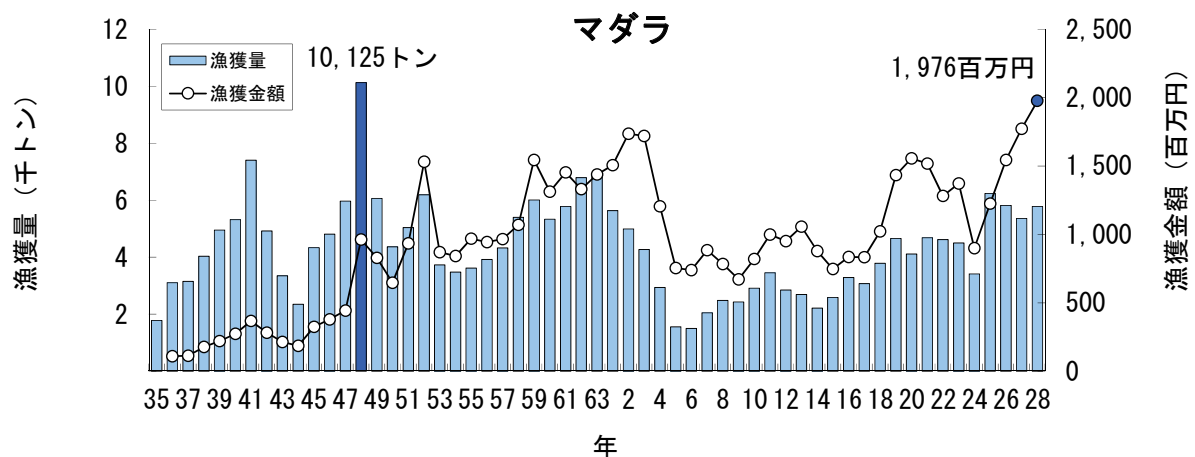

青森県の主要魚種の漁獲状況（資料：青森県海面漁業に関する調査結果書、属地）

青森県の主要魚種の漁獲状況（資料：青森県海面漁業に関する調査結果書、属地）

青森県の主要魚種の漁獲状況（資料：青森県海面漁業に関する調査結果書、属地）

青森県の主要魚種の漁獲状況（資料：青森県海面漁業に関する調査結果書、属地）

青森県の主要魚種の漁獲状況（資料：青森県海面漁業に関する調査結果書、属地）

青森県の主要魚種の漁獲状況（資料：青森県海面漁業に関する調査結果書、属地）

青森県の主要魚種の漁獲状況（資料：青森県海面漁業に関する調査結果書、属地）

青森県の主要魚種の漁獲状況（資料：青森県海面漁業に関する調査結果書、属地）

青森県の主要魚種の漁獲状況（資料：青森県海面漁業に関する調査結果書、属地）

青森県の主要魚種の漁獲状況（資料：青森県海面漁業に関する調査結果書、属地）