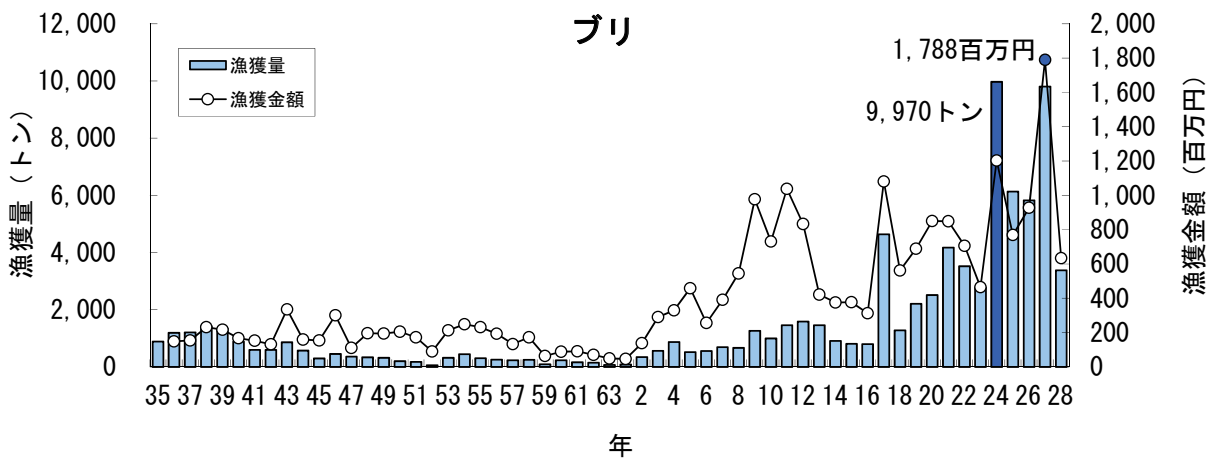

青森県の主要魚種の漁獲状況（資料：青森県海面漁業に関する調査結果書、属地）

青森県の主要魚種の漁獲状況（資料：青森県海面漁業に関する調査結果書、属地）

青森県の主要魚種の漁獲状況（資料：青森県海面漁業に関する調査結果書、属地）

青森県の主要魚種の漁獲状況（資料：青森県海面漁業に関する調査結果書、属地）

青森県の主要魚種の漁獲状況（資料：青森県海面漁業に関する調査結果書、属地）

青森県の主要魚種の漁獲状況（資料：青森県海面漁業に関する調査結果書、属地）

青森県の主要魚種の漁獲状況（資料：青森県海面漁業に関する調査結果書、属地）

青森県の主要魚種の漁獲状況（資料：青森県海面漁業に関する調査結果書、属地）

青森県の主要魚種の漁獲状況（資料：青森県海面漁業に関する調査結果書、属地）

青森県の主要魚種の漁獲状況（資料：青森県海面漁業に関する調査結果書、属地）