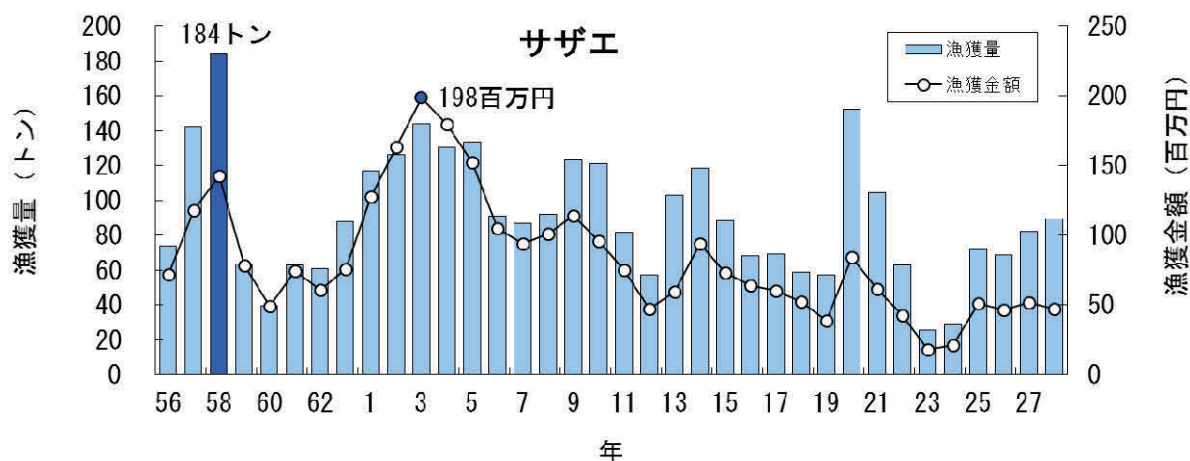

青森県の主要魚種の漁獲状況（資料：青森県海面漁業に関する調査結果書、属地）

青森県の主要魚種の漁獲状況（資料：青森県海面漁業に関する調査結果書、属地）

青森県の主要魚種の漁獲状況（資料：青森県海面漁業に関する調査結果書、属地）

青森県の主要魚種の漁獲状況（資料：青森県海面漁業に関する調査結果書、属地）

青森県の主要魚種の漁獲状況（資料：青森県海面漁業に関する調査結果書、属地）

青森県の主要魚種の漁獲状況（資料：青森県海面漁業に関する調査結果書、属地）

青森県の主要魚種の漁獲状況（資料：青森県海面漁業に関する調査結果書、属地）

青森県の主要魚種の漁獲状況（資料：青森県海面漁業に関する調査結果書、属地）

青森県の主要魚種の漁獲状況（資料：青森県海面漁業に関する調査結果書、属地）

青森県の主要魚種の漁獲状況（資料：青森県海面漁業に関する調査結果書、属地）