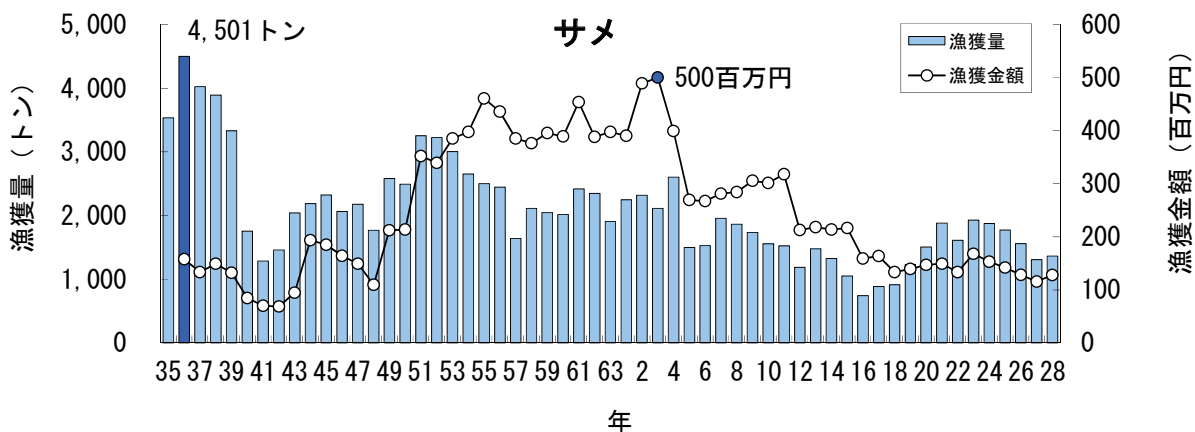

青森県の主要魚種の漁獲状況（資料：青森県海面漁業に関する調査結果書、属地）

青森県の主要魚種の漁獲状況（資料：青森県海面漁業に関する調査結果書、属地）

青森県の主要魚種の漁獲状況（資料：青森県海面漁業に関する調査結果書、属地）

青森県の主要魚種の漁獲状況（資料：青森県海面漁業に関する調査結果書、属地）

青森県の主要魚種の漁獲状況（資料：青森県海面漁業に関する調査結果書、属地）

青森県の主要魚種の漁獲状況（資料：青森県海面漁業に関する調査結果書、属地）

青森県の主要魚種の漁獲状況（資料：青森県海面漁業に関する調査結果書、属地）

青森県の主要魚種の漁獲状況（資料：青森県海面漁業に関する調査結果書、属地）

青森県の主要魚種の漁獲状況（資料：青森県海面漁業に関する調査結果書、属地）

青森県の主要魚種の漁獲状況（資料：青森県海面漁業に関する調査結果書、属地）