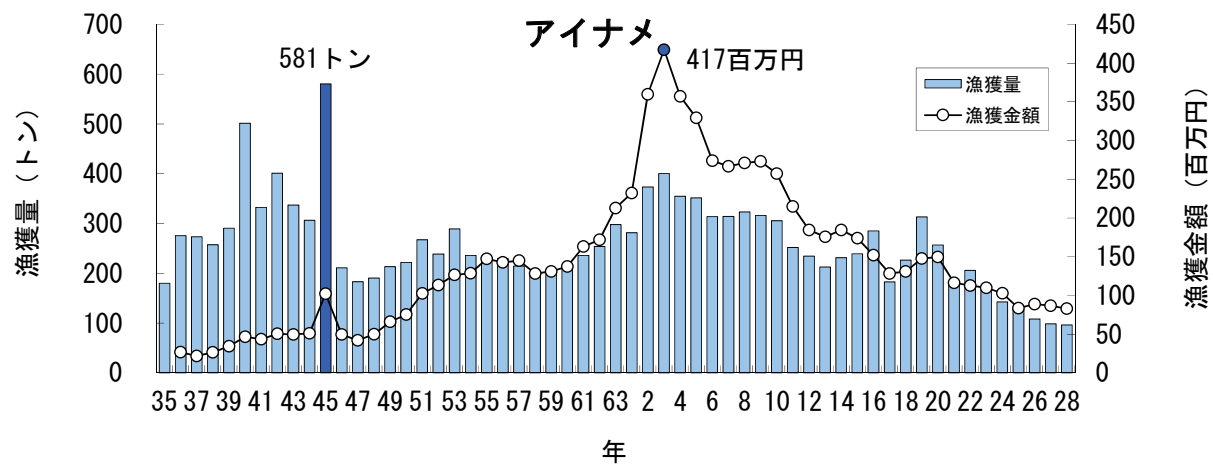

青森県の主要魚種の漁獲状況（資料：青森県海面漁業に関する調査結果書、属地）

青森県の主要魚種の漁獲状況（資料：青森県海面漁業に関する調査結果書、属地）

青森県の主要魚種の漁獲状況（資料：青森県海面漁業に関する調査結果書、属地）

青森県の主要魚種の漁獲状況（資料：青森県海面漁業に関する調査結果書、属地）

青森県の主要魚種の漁獲状況（資料：青森県海面漁業に関する調査結果書、属地）

青森県の主要魚種の漁獲状況（資料：青森県海面漁業に関する調査結果書、属地）

青森県の主要魚種の漁獲状況（資料：青森県海面漁業に関する調査結果書、属地）

青森県の主要魚種の漁獲状況（資料：青森県海面漁業に関する調査結果書、属地）

青森県の主要魚種の漁獲状況（資料：青森県海面漁業に関する調査結果書、属地）

青森県の主要魚種の漁獲状況（資料：青森県海面漁業に関する調査結果書、属地）