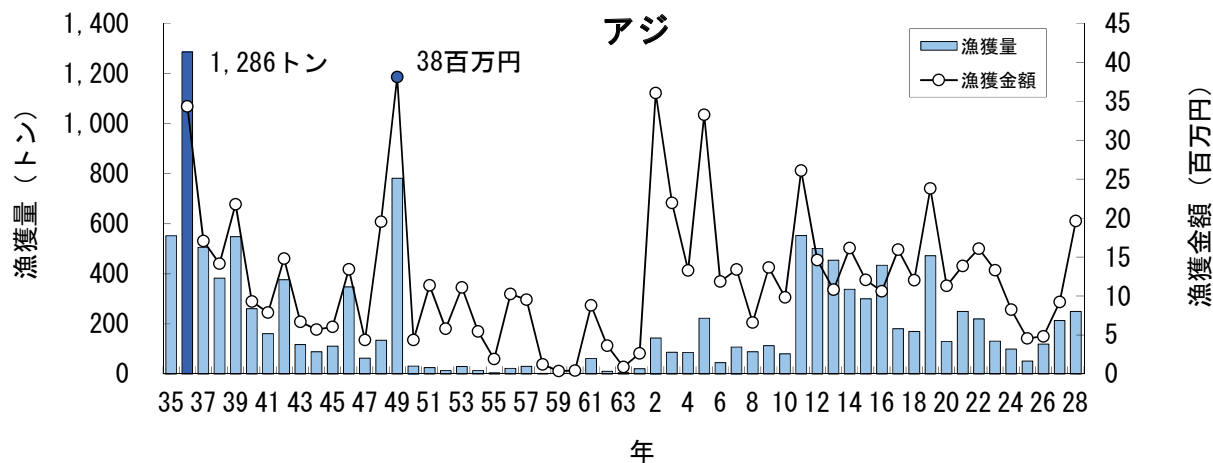

青森県の主要魚種の漁獲状況（資料：青森県海面漁業に関する調査結果書、属地）

青森県の主要魚種の漁獲状況（資料：青森県海面漁業に関する調査結果書、属地）

青森県の主要魚種の漁獲状況（資料：青森県海面漁業に関する調査結果書、属地）

青森県の主要魚種の漁獲状況（資料：青森県海面漁業に関する調査結果書、属地）

青森県の主要魚種の漁獲状況（資料：青森県海面漁業に関する調査結果書、属地）

青森県の主要魚種の漁獲状況（資料：青森県海面漁業に関する調査結果書、属地）

青森県の主要魚種の漁獲状況（資料：青森県海面漁業に関する調査結果書、属地）

青森県の主要魚種の漁獲状況（資料：青森県海面漁業に関する調査結果書、属地）

青森県の主要魚種の漁獲状況（資料：青森県海面漁業に関する調査結果書、属地）

青森県の主要魚種の漁獲状況（資料：青森県海面漁業に関する調査結果書、属地）