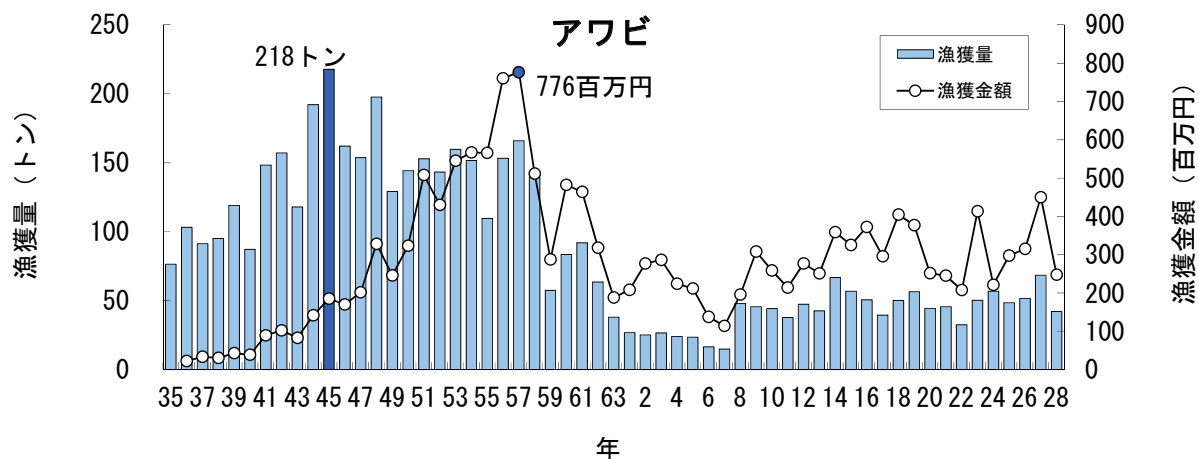

青森県の主要魚種の漁獲状況（資料：青森県海面漁業に関する調査結果書、属地）

青森県の主要魚種の漁獲状況（資料：青森県海面漁業に関する調査結果書、属地）

青森県の主要魚種の漁獲状況（資料：青森県海面漁業に関する調査結果書、属地）

青森県の主要魚種の漁獲状況（資料：青森県海面漁業に関する調査結果書、属地）

青森県の主要魚種の漁獲状況（資料：青森県海面漁業に関する調査結果書、属地）

青森県の主要魚種の漁獲状況（資料：青森県海面漁業に関する調査結果書、属地）

青森県の主要魚種の漁獲状況（資料：青森県海面漁業に関する調査結果書、属地）

青森県の主要魚種の漁獲状況（資料：青森県海面漁業に関する調査結果書、属地）

青森県の主要魚種の漁獲状況（資料：青森県海面漁業に関する調査結果書、属地）

青森県の主要魚種の漁獲状況（資料：青森県海面漁業に関する調査結果書、属地）