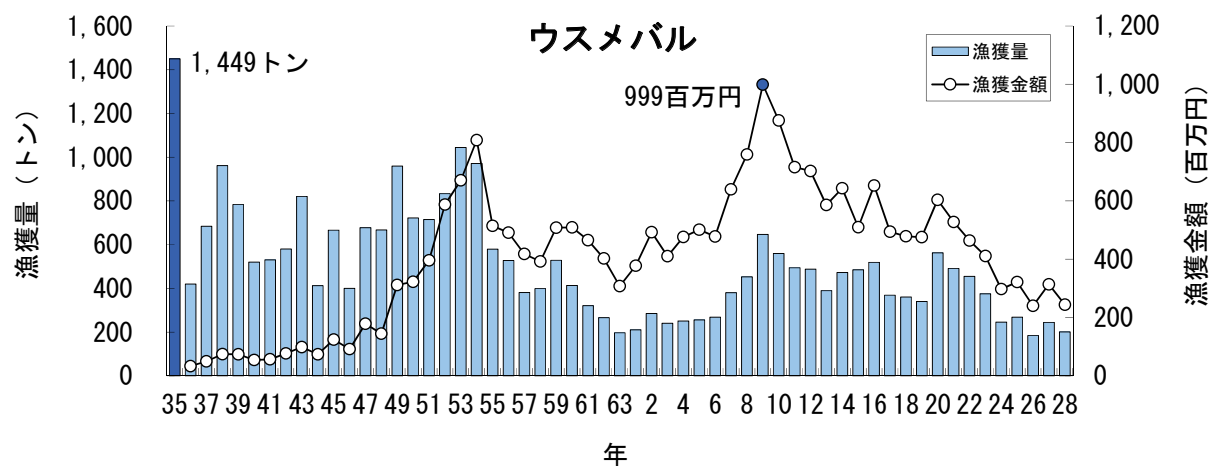

青森県の主要魚種の漁獲状況（資料：青森県海面漁業に関する調査結果書、属地）

青森県の主要魚種の漁獲状況（資料：青森県海面漁業に関する調査結果書、属地）

青森県の主要魚種の漁獲状況（資料：青森県海面漁業に関する調査結果書、属地）

青森県の主要魚種の漁獲状況（資料：青森県海面漁業に関する調査結果書、属地）

青森県の主要魚種の漁獲状況（資料：青森県海面漁業に関する調査結果書、属地）

青森県の主要魚種の漁獲状況（資料：青森県海面漁業に関する調査結果書、属地）

青森県の主要魚種の漁獲状況（資料：青森県海面漁業に関する調査結果書、属地）

青森県の主要魚種の漁獲状況（資料：青森県海面漁業に関する調査結果書、属地）

青森県の主要魚種の漁獲状況（資料：青森県海面漁業に関する調査結果書、属地）

青森県の主要魚種の漁獲状況（資料：青森県海面漁業に関する調査結果書、属地）