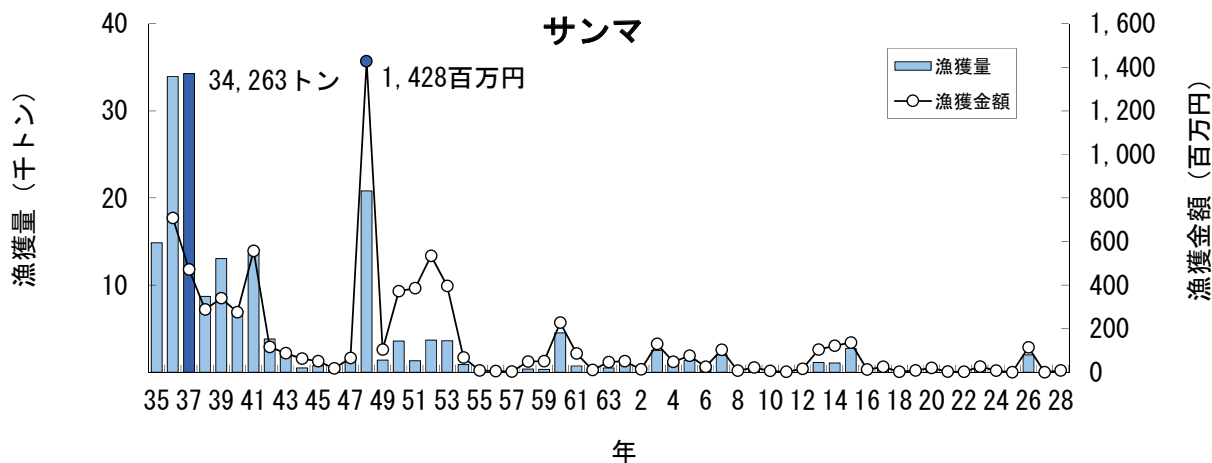

青森県の主要魚種の漁獲状況（資料：青森県海面漁業に関する調査結果書、属地）

青森県の主要魚種の漁獲状況（資料：青森県海面漁業に関する調査結果書、属地）

青森県の主要魚種の漁獲状況（資料：青森県海面漁業に関する調査結果書、属地）

青森県の主要魚種の漁獲状況（資料：青森県海面漁業に関する調査結果書、属地）

青森県の主要魚種の漁獲状況（資料：青森県海面漁業に関する調査結果書、属地）

青森県の主要魚種の漁獲状況（資料：青森県海面漁業に関する調査結果書、属地）

青森県の主要魚種の漁獲状況（資料：青森県海面漁業に関する調査結果書、属地）

青森県の主要魚種の漁獲状況（資料：青森県海面漁業に関する調査結果書、属地）

青森県の主要魚種の漁獲状況（資料：青森県海面漁業に関する調査結果書、属地）

青森県の主要魚種の漁獲状況（資料：青森県海面漁業に関する調査結果書、属地）