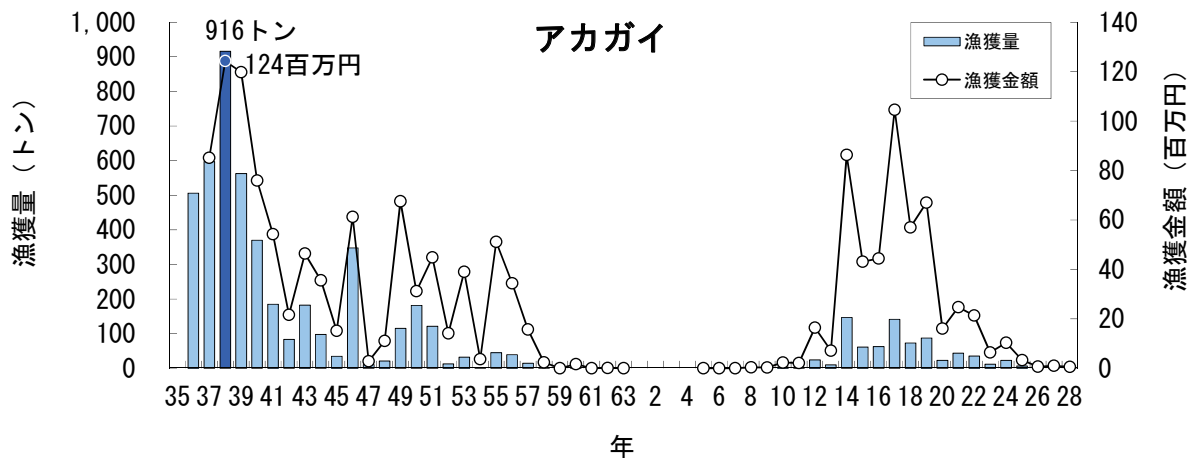

青森県の主要魚種の漁獲状況（資料：青森県海面漁業に関する調査結果書、属地）

青森県の主要魚種の漁獲状況（資料：青森県海面漁業に関する調査結果書、属地）

青森県の主要魚種の漁獲状況（資料：青森県海面漁業に関する調査結果書、属地）

青森県の主要魚種の漁獲状況（資料：青森県海面漁業に関する調査結果書、属地）

青森県の主要魚種の漁獲状況（資料：青森県海面漁業に関する調査結果書、属地）

青森県の主要魚種の漁獲状況（資料：青森県海面漁業に関する調査結果書、属地）

青森県の主要魚種の漁獲状況（資料：青森県海面漁業に関する調査結果書、属地）

青森県の主要魚種の漁獲状況（資料：青森県海面漁業に関する調査結果書、属地）

青森県の主要魚種の漁獲状況（資料：青森県海面漁業に関する調査結果書、属地）

青森県の主要魚種の漁獲状況（資料：青森県海面漁業に関する調査結果書、属地）