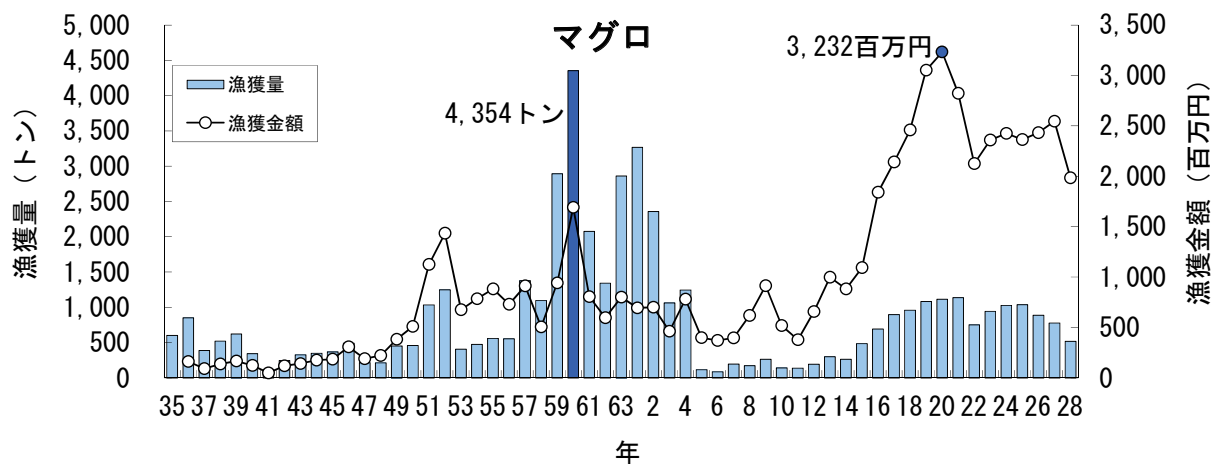

青森県の主要魚種の漁獲状況（資料：青森県海面漁業に関する調査結果書、属地）

青森県の主要魚種の漁獲状況（資料：青森県海面漁業に関する調査結果書、属地）

青森県の主要魚種の漁獲状況（資料：青森県海面漁業に関する調査結果書、属地）

青森県の主要魚種の漁獲状況（資料：青森県海面漁業に関する調査結果書、属地）

青森県の主要魚種の漁獲状況（資料：青森県海面漁業に関する調査結果書、属地）

青森県の主要魚種の漁獲状況（資料：青森県海面漁業に関する調査結果書、属地）

青森県の主要魚種の漁獲状況（資料：青森県海面漁業に関する調査結果書、属地）

青森県の主要魚種の漁獲状況（資料：青森県海面漁業に関する調査結果書、属地）

青森県の主要魚種の漁獲状況（資料：青森県海面漁業に関する調査結果書、属地）

青森県の主要魚種の漁獲状況（資料：青森県海面漁業に関する調査結果書、属地）