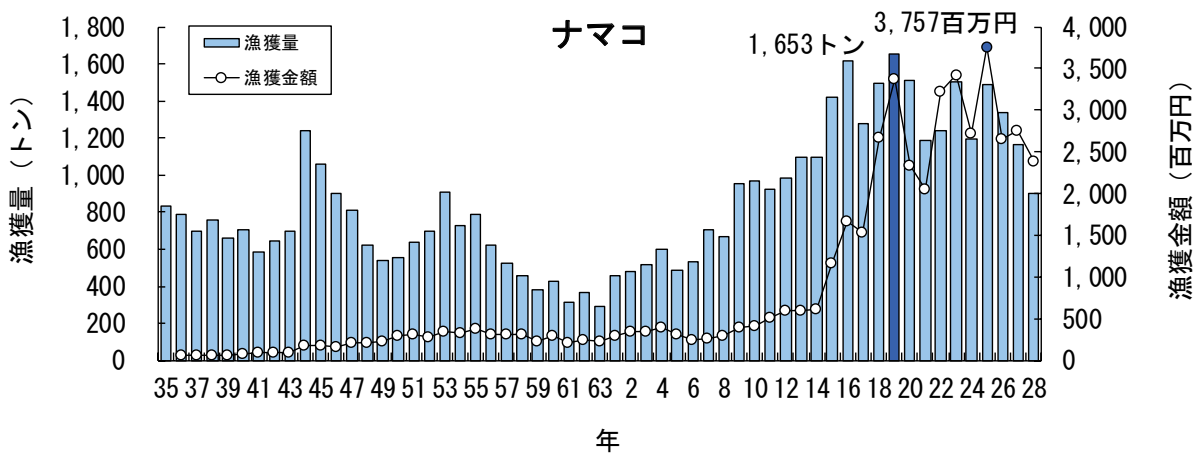

青森県の主要魚種の漁獲状況（資料：青森県海面漁業に関する調査結果書、属地）

青森県の主要魚種の漁獲状況（資料：青森県海面漁業に関する調査結果書、属地）

青森県の主要魚種の漁獲状況（資料：青森県海面漁業に関する調査結果書、属地）

青森県の主要魚種の漁獲状況（資料：青森県海面漁業に関する調査結果書、属地）