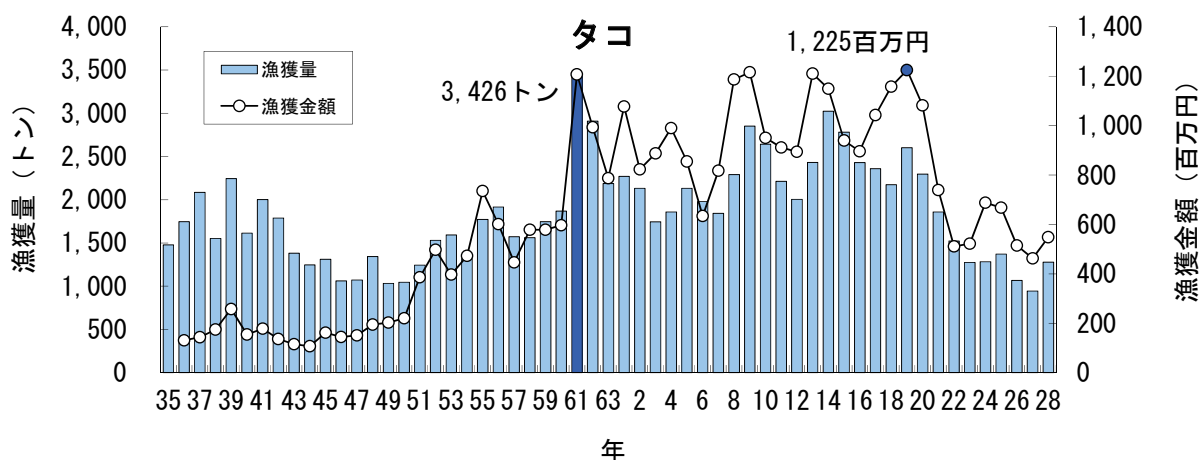

青森県の主要魚種の漁獲状況（資料：青森県海面漁業に関する調査結果書、属地）

青森県の主要魚種の漁獲状況（資料：青森県海面漁業に関する調査結果書、属地）

青森県の主要魚種の漁獲状況（資料：青森県海面漁業に関する調査結果書、属地）

青森県の主要魚種の漁獲状況（資料：青森県海面漁業に関する調査結果書、属地）

青森県の主要魚種の漁獲状況（資料：青森県海面漁業に関する調査結果書、属地）

青森県の主要魚種の漁獲状況（資料：青森県海面漁業に関する調査結果書、属地）

青森県の主要魚種の漁獲状況（資料：青森県海面漁業に関する調査結果書、属地）

青森県の主要魚種の漁獲状況（資料：青森県海面漁業に関する調査結果書、属地）

青森県の主要魚種の漁獲状況（資料：青森県海面漁業に関する調査結果書、属地）

青森県の主要魚種の漁獲状況（資料：青森県海面漁業に関する調査結果書、属地）