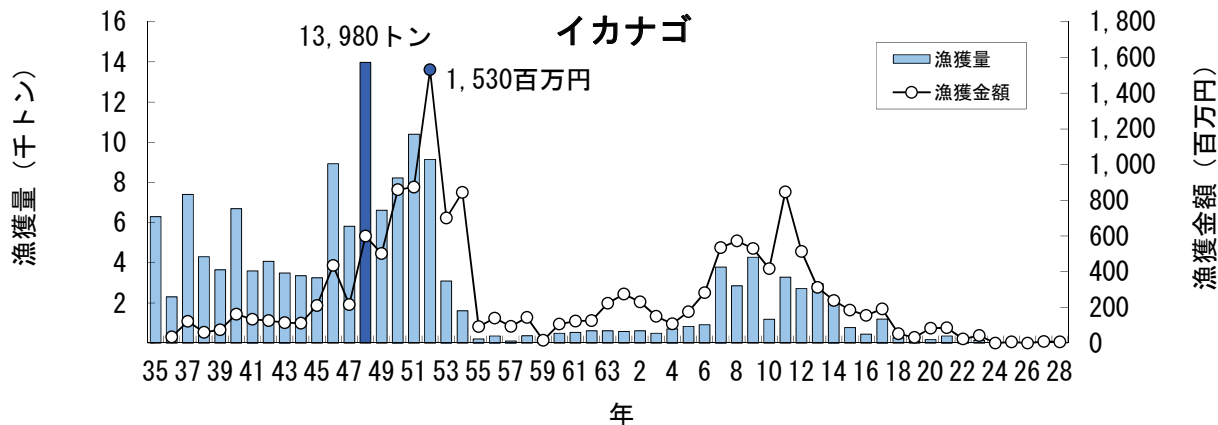

青森県の主要魚種の漁獲状況（資料：青森県海面漁業に関する調査結果書、属地）

青森県の主要魚種の漁獲状況（資料：青森県海面漁業に関する調査結果書、属地）

青森県の主要魚種の漁獲状況（資料：青森県海面漁業に関する調査結果書、属地）

青森県の主要魚種の漁獲状況（資料：青森県海面漁業に関する調査結果書、属地）

青森県の主要魚種の漁獲状況（資料：青森県海面漁業に関する調査結果書、属地）

青森県の主要魚種の漁獲状況（資料：青森県海面漁業に関する調査結果書、属地）

青森県の主要魚種の漁獲状況（資料：青森県海面漁業に関する調査結果書、属地）

青森県の主要魚種の漁獲状況（資料：青森県海面漁業に関する調査結果書、属地）

青森県の主要魚種の漁獲状況（資料：青森県海面漁業に関する調査結果書、属地）

青森県の主要魚種の漁獲状況（資料：青森県海面漁業に関する調査結果書、属地）