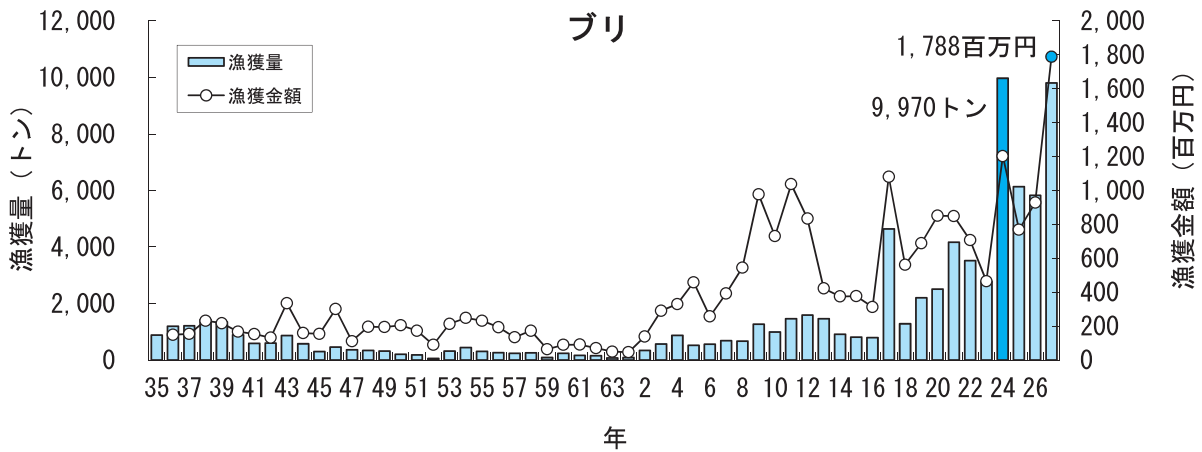

主要魚種の漁獲状況（資料：青森県海面漁業に関する調査結果書、属地）

主要魚種の漁獲状況（資料：青森県海面漁業に関する調査結果書、属地）

主要魚種の漁獲状況（資料：青森県海面漁業に関する調査結果書、属地）

主要魚種の漁獲状況（資料：青森県海面漁業に関する調査結果書、属地）

主要魚種の漁獲状況（資料：青森県海面漁業に関する調査結果書、属地）

主要魚種の漁獲状況（資料：青森県海面漁業に関する調査結果書、属地）

主要魚種の漁獲状況（資料：青森県海面漁業に関する調査結果書、属地）

主要魚種の漁獲状況（資料：青森県海面漁業に関する調査結果書、属地）

主要魚種の漁獲状況（資料：青森県海面漁業に関する調査結果書、属地）

主要魚種の漁獲状況（資料：青森県海面漁業に関する調査結果書、属地）