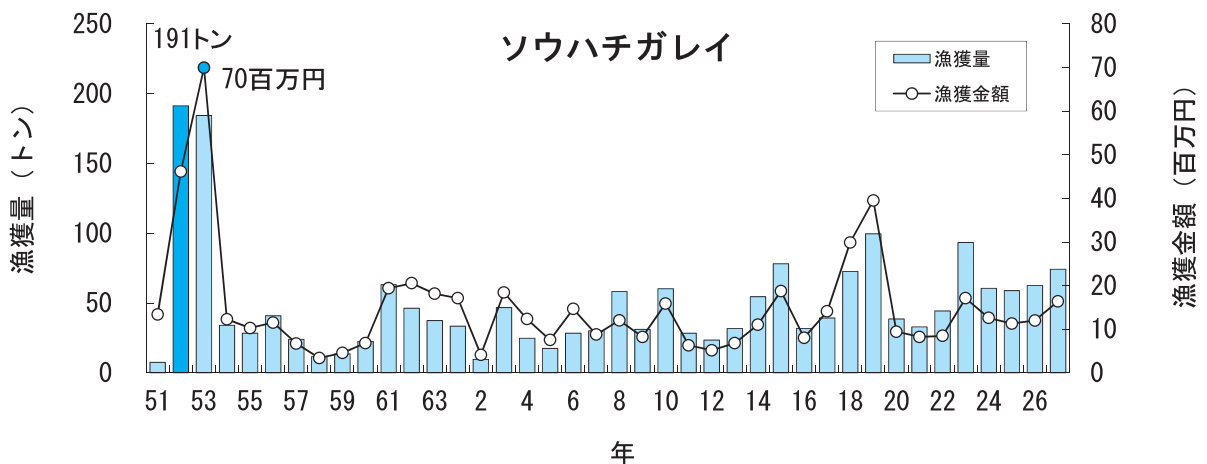

主要魚種の漁獲状況（資料：青森県海面漁業に関する調査結果書、属地）

主要魚種の漁獲状況（資料：青森県海面漁業に関する調査結果書、属地）

主要魚種の漁獲状況（資料：青森県海面漁業に関する調査結果書、属地）

主要魚種の漁獲状況（資料：青森県海面漁業に関する調査結果書、属地）

主要魚種の漁獲状況（資料：青森県海面漁業に関する調査結果書、属地）

主要魚種の漁獲状況（資料：青森県海面漁業に関する調査結果書、属地）

主要魚種の漁獲状況（資料：青森県海面漁業に関する調査結果書、属地）

主要魚種の漁獲状況（資料：青森県海面漁業に関する調査結果書、属地）

主要魚種の漁獲状況（資料：青森県海面漁業に関する調査結果書、属地）

主要魚種の漁獲状況（資料：青森県海面漁業に関する調査結果書、属地）