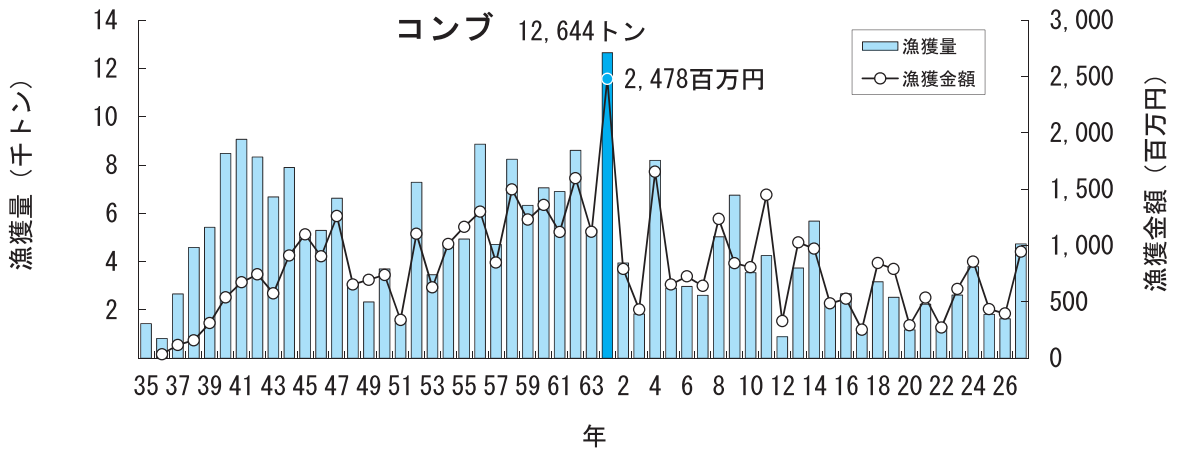

主要魚種の漁獲状況（資料：青森県海面漁業に関する調査結果書、属地）

主要魚種の漁獲状況（資料：青森県海面漁業に関する調査結果書、属地）

主要魚種の漁獲状況（資料：青森県海面漁業に関する調査結果書、属地）

主要魚種の漁獲状況（資料：青森県海面漁業に関する調査結果書、属地）

主要魚種の漁獲状況（資料：青森県海面漁業に関する調査結果書、属地）

主要魚種の漁獲状況（資料：青森県海面漁業に関する調査結果書、属地）

主要魚種の漁獲状況（資料：青森県海面漁業に関する調査結果書、属地）

主要魚種の漁獲状況（資料：青森県海面漁業に関する調査結果書、属地）

主要魚種の漁獲状況（資料：青森県海面漁業に関する調査結果書、属地）

主要魚種の漁獲状況（資料：青森県海面漁業に関する調査結果書、属地）