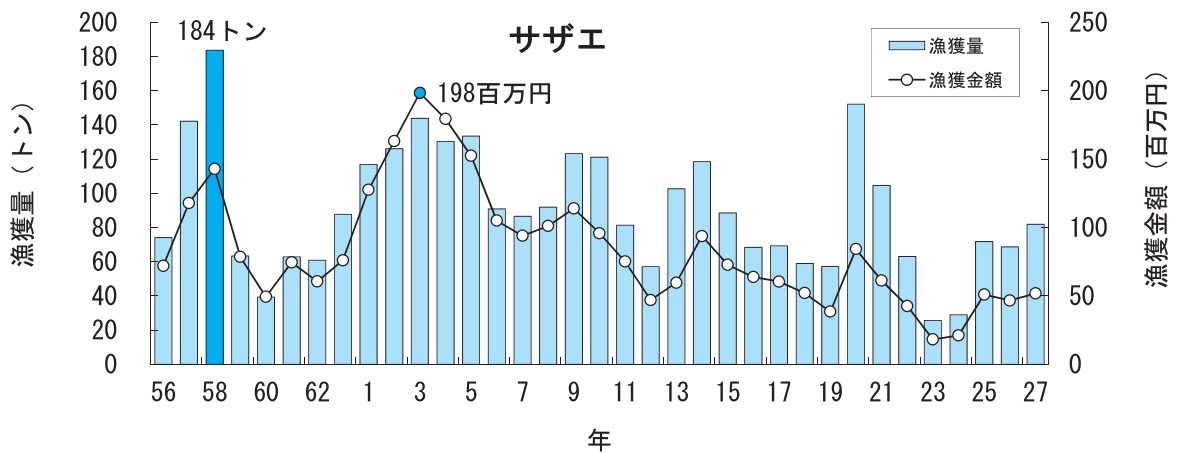

主要魚種の漁獲状況（資料：青森県海面漁業に関する調査結果書、属地）

主要魚種の漁獲状況（資料：青森県海面漁業に関する調査結果書、属地）

主要魚種の漁獲状況（資料：青森県海面漁業に関する調査結果書、属地）

主要魚種の漁獲状況（資料：青森県海面漁業に関する調査結果書、属地）

主要魚種の漁獲状況（資料：青森県海面漁業に関する調査結果書、属地）

主要魚種の漁獲状況（資料：青森県海面漁業に関する調査結果書、属地）

主要魚種の漁獲状況（資料：青森県海面漁業に関する調査結果書、属地）

主要魚種の漁獲状況（資料：青森県海面漁業に関する調査結果書、属地）

主要魚種の漁獲状況（資料：青森県海面漁業に関する調査結果書、属地）

主要魚種の漁獲状況（資料：青森県海面漁業に関する調査結果書、属地）