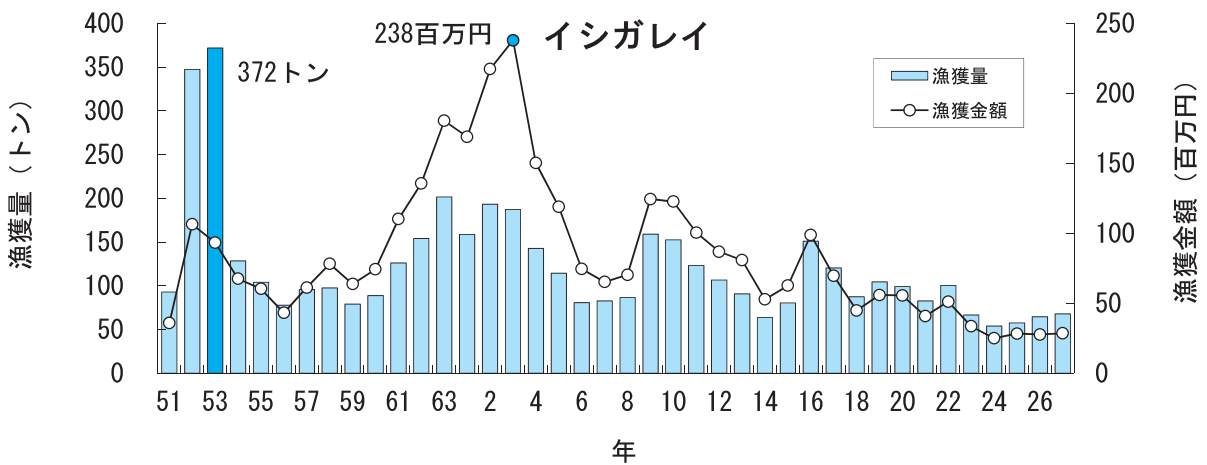

主要魚種の漁獲状況（資料：青森県海面漁業に関する調査結果書、属地）

主要魚種の漁獲状況（資料：青森県海面漁業に関する調査結果書、属地）

主要魚種の漁獲状況（資料：青森県海面漁業に関する調査結果書、属地）

主要魚種の漁獲状況（資料：青森県海面漁業に関する調査結果書、属地）

主要魚種の漁獲状況（資料：青森県海面漁業に関する調査結果書、属地）

主要魚種の漁獲状況（資料：青森県海面漁業に関する調査結果書、属地）

主要魚種の漁獲状況（資料：青森県海面漁業に関する調査結果書、属地）

主要魚種の漁獲状況（資料：青森県海面漁業に関する調査結果書、属地）

主要魚種の漁獲状況（資料：青森県海面漁業に関する調査結果書、属地）

主要魚種の漁獲状況（資料：青森県海面漁業に関する調査結果書、属地）