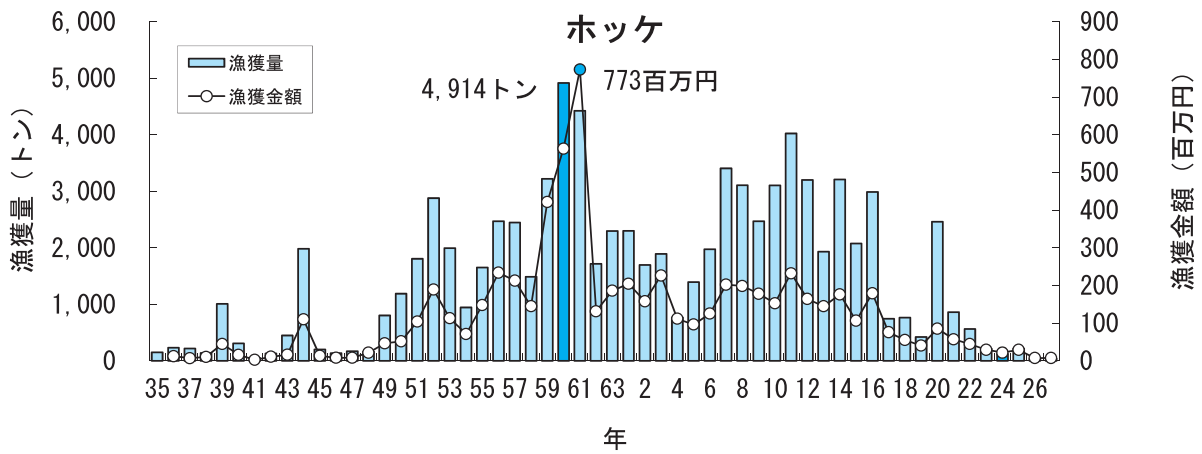

主要魚種の漁獲状況（資料：青森県海面漁業に関する調査結果書、属地）

主要魚種の漁獲状況（資料：青森県海面漁業に関する調査結果書、属地）

主要魚種の漁獲状況（資料：青森県海面漁業に関する調査結果書、属地）

主要魚種の漁獲状況（資料：青森県海面漁業に関する調査結果書、属地）

主要魚種の漁獲状況（資料：青森県海面漁業に関する調査結果書、属地）

主要魚種の漁獲状況（資料：青森県海面漁業に関する調査結果書、属地）

主要魚種の漁獲状況（資料：青森県海面漁業に関する調査結果書、属地）

主要魚種の漁獲状況（資料：青森県海面漁業に関する調査結果書、属地）

主要魚種の漁獲状況（資料：青森県海面漁業に関する調査結果書、属地）

主要魚種の漁獲状況（資料：青森県海面漁業に関する調査結果書、属地）