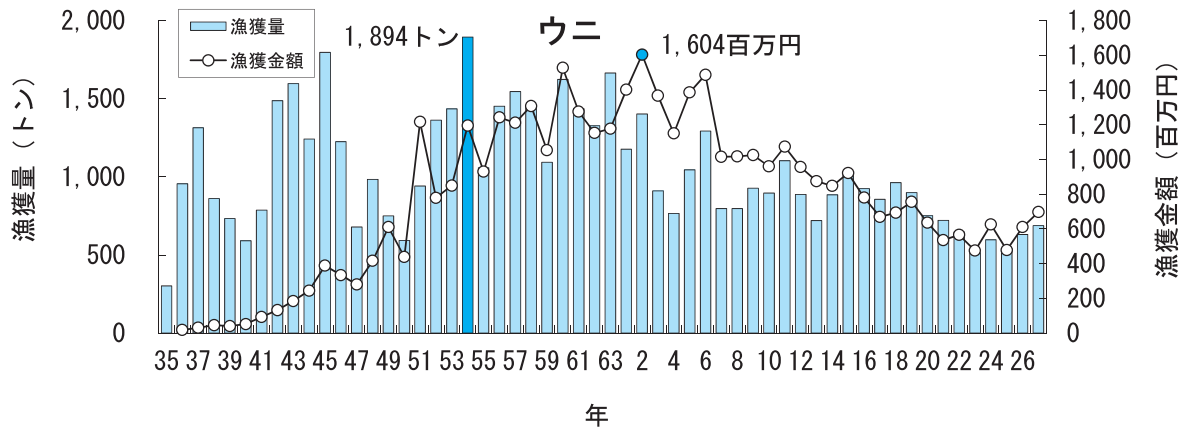

主要魚種の漁獲状況（資料：青森県海面漁業に関する調査結果書、属地）

主要魚種の漁獲状況（資料：青森県海面漁業に関する調査結果書、属地）

主要魚種の漁獲状況（資料：青森県海面漁業に関する調査結果書、属地）

主要魚種の漁獲状況（資料：青森県海面漁業に関する調査結果書、属地）

主要魚種の漁獲状況（資料：青森県海面漁業に関する調査結果書、属地）

主要魚種の漁獲状況（資料：青森県海面漁業に関する調査結果書、属地）

主要魚種の漁獲状況（資料：青森県海面漁業に関する調査結果書、属地）

主要魚種の漁獲状況（資料：青森県海面漁業に関する調査結果書、属地）

主要魚種の漁獲状況（資料：青森県海面漁業に関する調査結果書、属地）

主要魚種の漁獲状況（資料：青森県海面漁業に関する調査結果書、属地）