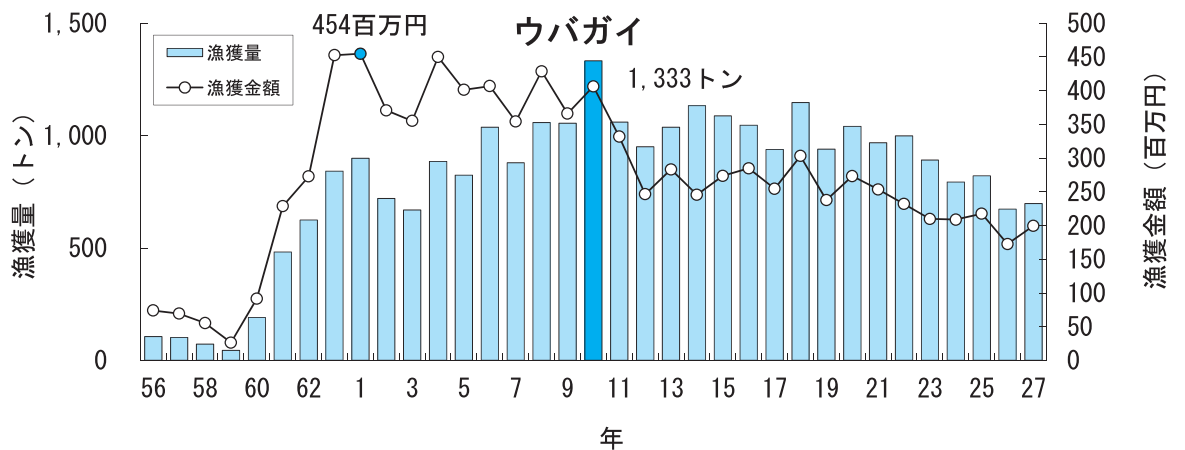

主要魚種の漁獲状況（資料：青森県海面漁業に関する調査結果書、属地）

主要魚種の漁獲状況（資料：青森県海面漁業に関する調査結果書、属地）

主要魚種の漁獲状況（資料：青森県海面漁業に関する調査結果書、属地）

主要魚種の漁獲状況（資料：青森県海面漁業に関する調査結果書、属地）

主要魚種の漁獲状況（資料：青森県海面漁業に関する調査結果書、属地）

主要魚種の漁獲状況（資料：青森県海面漁業に関する調査結果書、属地）

主要魚種の漁獲状況（資料：青森県海面漁業に関する調査結果書、属地）

主要魚種の漁獲状況（資料：青森県海面漁業に関する調査結果書、属地）

主要魚種の漁獲状況（資料：青森県海面漁業に関する調査結果書、属地）

主要魚種の漁獲状況（資料：青森県海面漁業に関する調査結果書、属地）