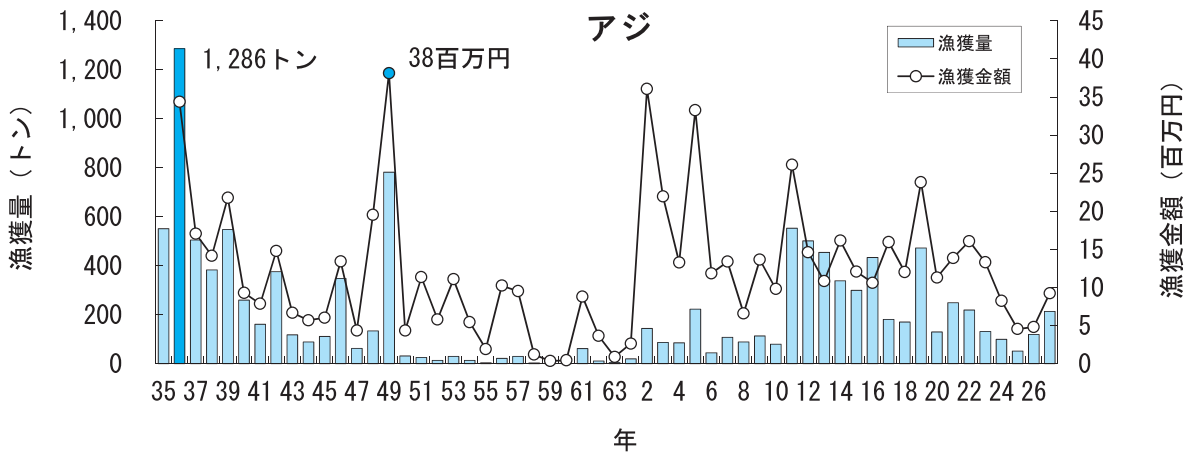

主要魚種の漁獲状況（資料：青森県海面漁業に関する調査結果書、属地）

主要魚種の漁獲状況（資料：青森県海面漁業に関する調査結果書、属地）

主要魚種の漁獲状況（資料：青森県海面漁業に関する調査結果書、属地）

主要魚種の漁獲状況（資料：青森県海面漁業に関する調査結果書、属地）

主要魚種の漁獲状況（資料：青森県海面漁業に関する調査結果書、属地）

主要魚種の漁獲状況（資料：青森県海面漁業に関する調査結果書、属地）

主要魚種の漁獲状況（資料：青森県海面漁業に関する調査結果書、属地）

主要魚種の漁獲状況（資料：青森県海面漁業に関する調査結果書、属地）

主要魚種の漁獲状況（資料：青森県海面漁業に関する調査結果書、属地）

主要魚種の漁獲状況（資料：青森県海面漁業に関する調査結果書、属地）