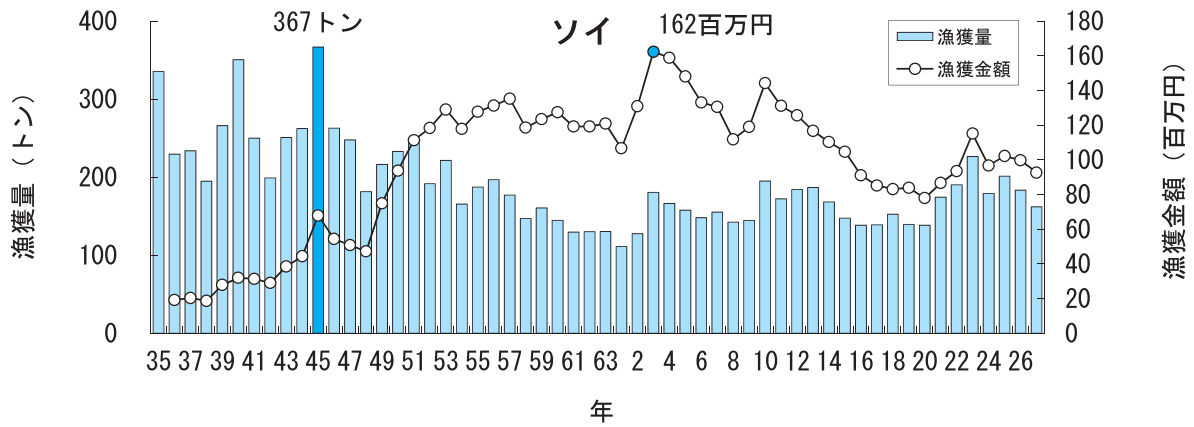

主要魚種の漁獲状況（資料：青森県海面漁業に関する調査結果書、属地）

主要魚種の漁獲状況（資料：青森県海面漁業に関する調査結果書、属地）

主要魚種の漁獲状況（資料：青森県海面漁業に関する調査結果書、属地）

主要魚種の漁獲状況（資料：青森県海面漁業に関する調査結果書、属地）

主要魚種の漁獲状況（資料：青森県海面漁業に関する調査結果書、属地）

主要魚種の漁獲状況（資料：青森県海面漁業に関する調査結果書、属地）

主要魚種の漁獲状況（資料：青森県海面漁業に関する調査結果書、属地）

主要魚種の漁獲状況（資料：青森県海面漁業に関する調査結果書、属地）

主要魚種の漁獲状況（資料：青森県海面漁業に関する調査結果書、属地）

主要魚種の漁獲状況（資料：青森県海面漁業に関する調査結果書、属地）