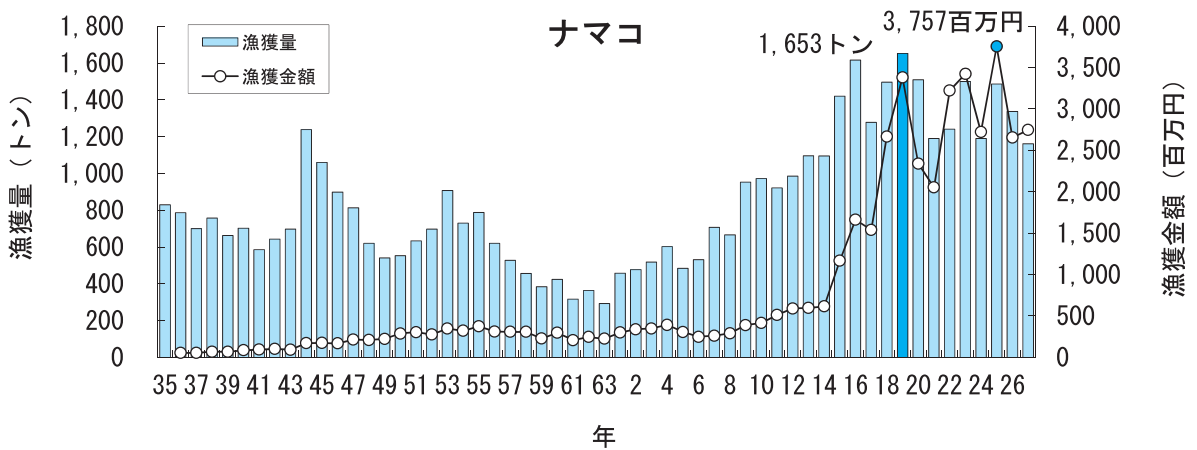

主要魚種の漁獲状況（資料：青森県海面漁業に関する調査結果書、属地）

主要魚種の漁獲状況（資料：青森県海面漁業に関する調査結果書、属地）

主要魚種の漁獲状況（資料：青森県海面漁業に関する調査結果書、属地）

主要魚種の漁獲状況（資料：青森県海面漁業に関する調査結果書、属地）

主要魚種の漁獲状況（資料：青森県海面漁業に関する調査結果書、属地）

主要魚種の漁獲状況（資料：青森県海面漁業に関する調査結果書、属地）

主要魚種の漁獲状況（資料：青森県海面漁業に関する調査結果書、属地）

主要魚種の漁獲状況（資料：青森県海面漁業に関する調査結果書、属地）

主要魚種の漁獲状況（資料：青森県海面漁業に関する調査結果書、属地）

主要魚種の漁獲状況（資料：青森県海面漁業に関する調査結果書、属地）