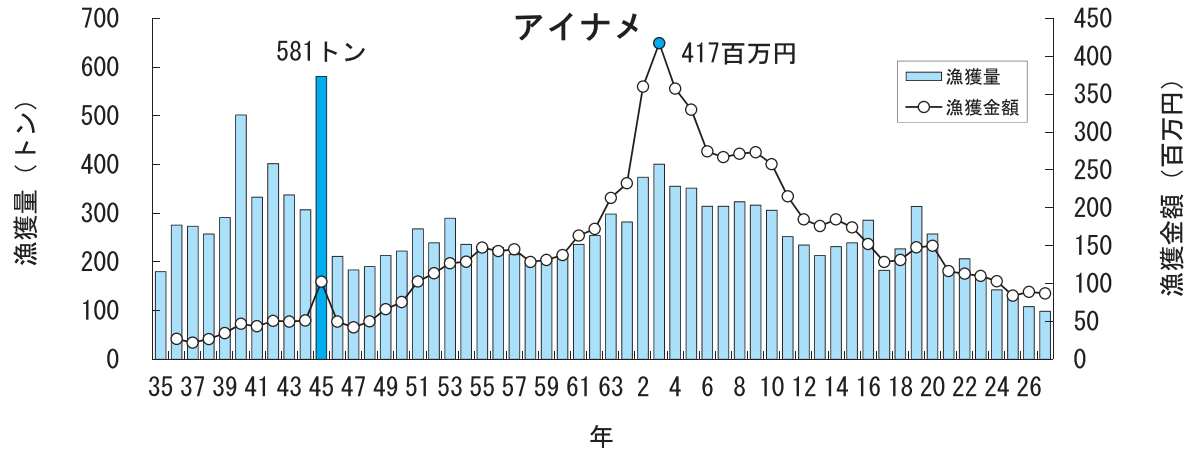

主要魚種の漁獲状況（資料：青森県海面漁業に関する調査結果書、属地）

主要魚種の漁獲状況（資料：青森県海面漁業に関する調査結果書、属地）

主要魚種の漁獲状況（資料：青森県海面漁業に関する調査結果書、属地）

主要魚種の漁獲状況（資料：青森県海面漁業に関する調査結果書、属地）

主要魚種の漁獲状況（資料：青森県海面漁業に関する調査結果書、属地）

主要魚種の漁獲状況（資料：青森県海面漁業に関する調査結果書、属地）

主要魚種の漁獲状況（資料：青森県海面漁業に関する調査結果書、属地）

主要魚種の漁獲状況（資料：青森県海面漁業に関する調査結果書、属地）

主要魚種の漁獲状況（資料：青森県海面漁業に関する調査結果書、属地）

主要魚種の漁獲状況（資料：青森県海面漁業に関する調査結果書、属地）