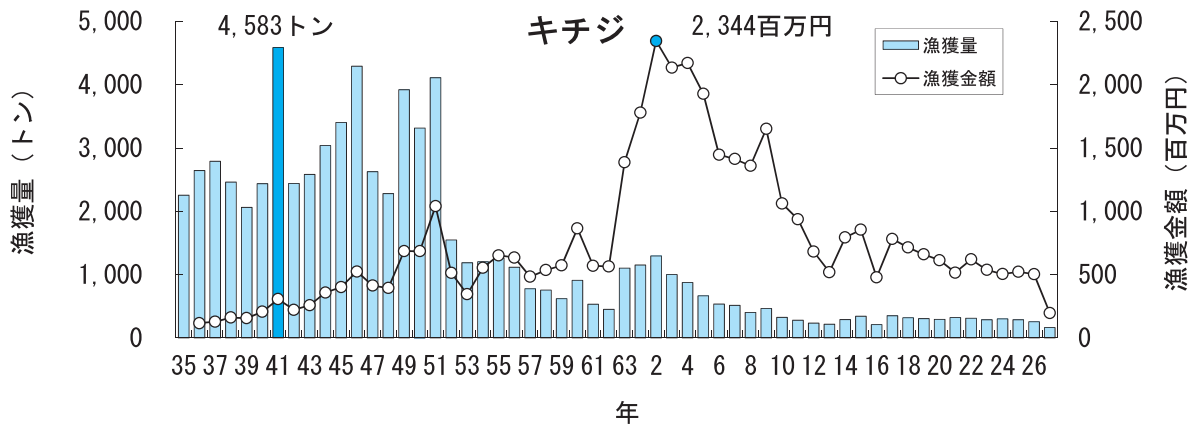

主要魚種の漁獲状況（資料：青森県海面漁業に関する調査結果書、属地）

主要魚種の漁獲状況（資料：青森県海面漁業に関する調査結果書、属地）

主要魚種の漁獲状況（資料：青森県海面漁業に関する調査結果書、属地）

主要魚種の漁獲状況（資料：青森県海面漁業に関する調査結果書、属地）

主要魚種の漁獲状況（資料：青森県海面漁業に関する調査結果書、属地）

主要魚種の漁獲状況（資料：青森県海面漁業に関する調査結果書、属地）

主要魚種の漁獲状況（資料：青森県海面漁業に関する調査結果書、属地）

主要魚種の漁獲状況（資料：青森県海面漁業に関する調査結果書、属地）

主要魚種の漁獲状況（資料：青森県海面漁業に関する調査結果書、属地）

主要魚種の漁獲状況（資料：青森県海面漁業に関する調査結果書、属地）