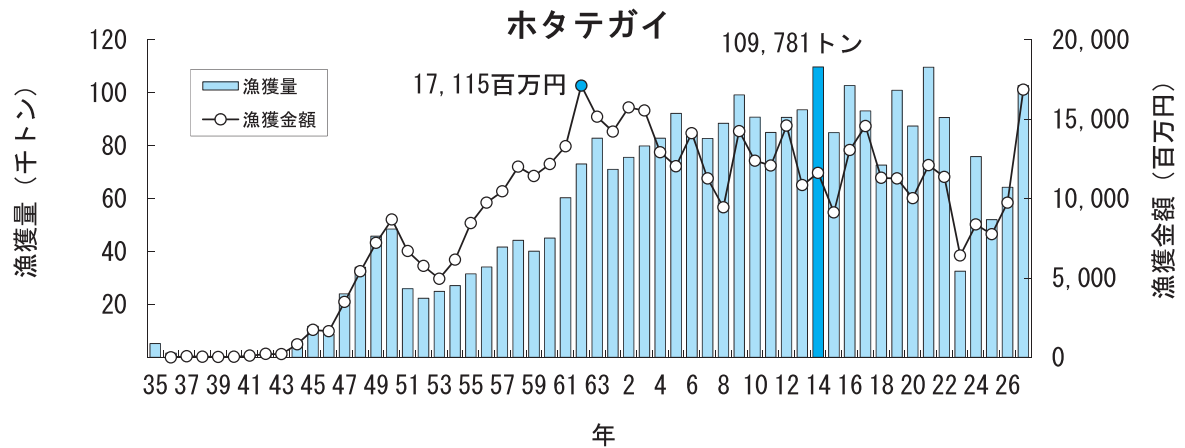

主要魚種の漁獲状況（資料：青森県海面漁業に関する調査結果書、属地）

主要魚種の漁獲状況（資料：青森県海面漁業に関する調査結果書、属地）

主要魚種の漁獲状況（資料：青森県海面漁業に関する調査結果書、属地）

主要魚種の漁獲状況（資料：青森県海面漁業に関する調査結果書、属地）

主要魚種の漁獲状況（資料：青森県海面漁業に関する調査結果書、属地）

主要魚種の漁獲状況（資料：青森県海面漁業に関する調査結果書、属地）

主要魚種の漁獲状況（資料：青森県海面漁業に関する調査結果書、属地）

主要魚種の漁獲状況（資料：青森県海面漁業に関する調査結果書、属地）

主要魚種の漁獲状況（資料：青森県海面漁業に関する調査結果書、属地）

主要魚種の漁獲状況（資料：青森県海面漁業に関する調査結果書、属地）