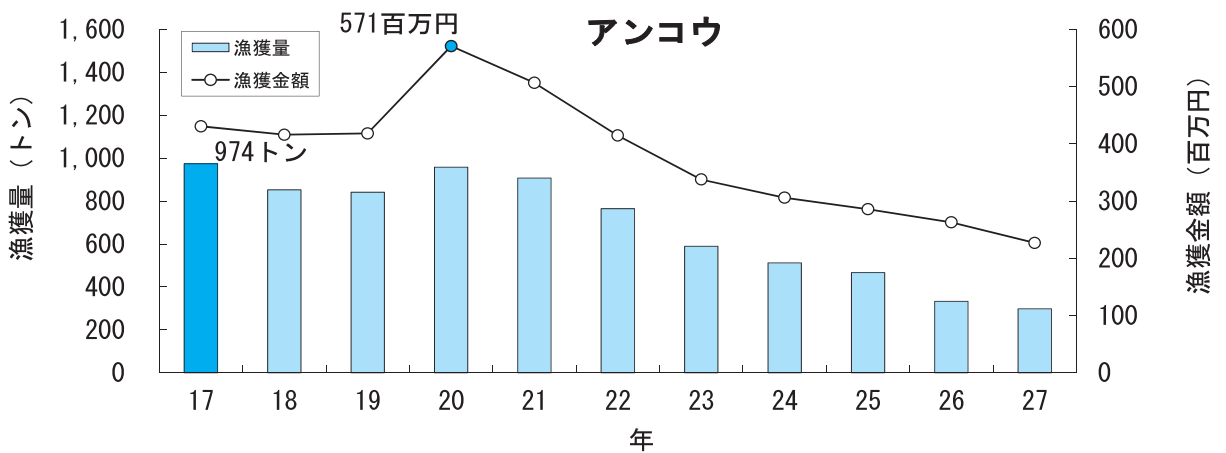

主要魚種の漁獲状況（資料：青森県海面漁業に関する調査結果書、属地）

主要魚種の漁獲状況（資料：青森県海面漁業に関する調査結果書、属地）

主要魚種の漁獲状況（資料：青森県海面漁業に関する調査結果書、属地）

主要魚種の漁獲状況（資料：青森県海面漁業に関する調査結果書、属地）

主要魚種の漁獲状況（資料：青森県海面漁業に関する調査結果書、属地）

主要魚種の漁獲状況（資料：青森県海面漁業に関する調査結果書、属地）

主要魚種の漁獲状況（資料：青森県海面漁業に関する調査結果書、属地）

主要魚種の漁獲状況（資料：青森県海面漁業に関する調査結果書、属地）

主要魚種の漁獲状況（資料：青森県海面漁業に関する調査結果書、属地）

主要魚種の漁獲状況（資料：青森県海面漁業に関する調査結果書、属地）