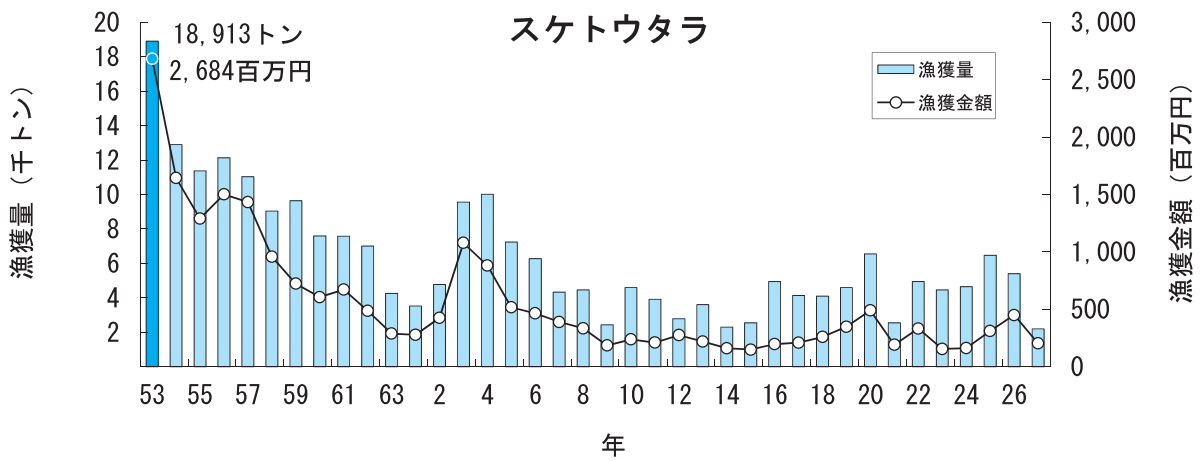

主要魚種の漁獲状況（資料：青森県海面漁業に関する調査結果書、属地）

主要魚種の漁獲状況（資料：青森県海面漁業に関する調査結果書、属地）

主要魚種の漁獲状況（資料：青森県海面漁業に関する調査結果書、属地）

主要魚種の漁獲状況（資料：青森県海面漁業に関する調査結果書、属地）

主要魚種の漁獲状況（資料：青森県海面漁業に関する調査結果書、属地）

主要魚種の漁獲状況（資料：青森県海面漁業に関する調査結果書、属地）

主要魚種の漁獲状況（資料：青森県海面漁業に関する調査結果書、属地）

主要魚種の漁獲状況（資料：青森県海面漁業に関する調査結果書、属地）

主要魚種の漁獲状況（資料：青森県海面漁業に関する調査結果書、属地）

主要魚種の漁獲状況（資料：青森県海面漁業に関する調査結果書、属地）