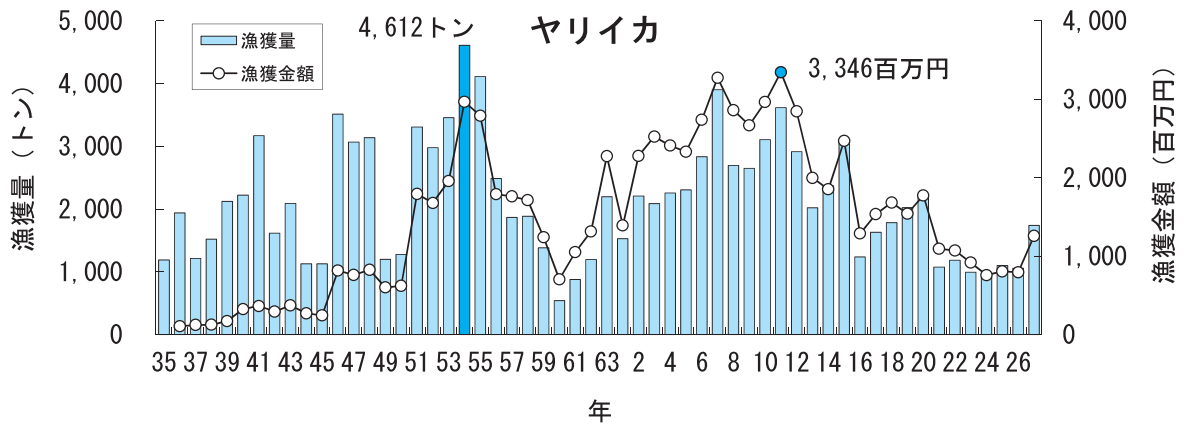

主要魚種の漁獲状況（資料：青森県海面漁業に関する調査結果書、属地）

主要魚種の漁獲状況（資料：青森県海面漁業に関する調査結果書、属地）

主要魚種の漁獲状況（資料：青森県海面漁業に関する調査結果書、属地）

主要魚種の漁獲状況（資料：青森県海面漁業に関する調査結果書、属地）

主要魚種の漁獲状況（資料：青森県海面漁業に関する調査結果書、属地）

主要魚種の漁獲状況（資料：青森県海面漁業に関する調査結果書、属地）

主要魚種の漁獲状況（資料：青森県海面漁業に関する調査結果書、属地）

主要魚種の漁獲状況（資料：青森県海面漁業に関する調査結果書、属地）

主要魚種の漁獲状況（資料：青森県海面漁業に関する調査結果書、属地）

主要魚種の漁獲状況（資料：青森県海面漁業に関する調査結果書、属地）