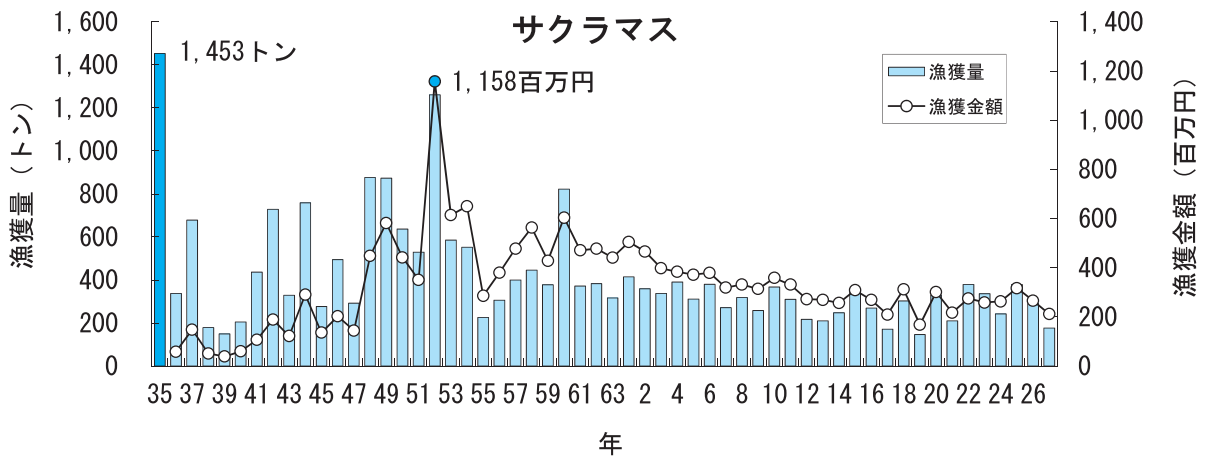

主要魚種の漁獲状況（資料：青森県海面漁業に関する調査結果書、属地）

主要魚種の漁獲状況（資料：青森県海面漁業に関する調査結果書、属地）

主要魚種の漁獲状況（資料：青森県海面漁業に関する調査結果書、属地）

主要魚種の漁獲状況（資料：青森県海面漁業に関する調査結果書、属地）

主要魚種の漁獲状況（資料：青森県海面漁業に関する調査結果書、属地）

主要魚種の漁獲状況（資料：青森県海面漁業に関する調査結果書、属地）

主要魚種の漁獲状況（資料：青森県海面漁業に関する調査結果書、属地）

主要魚種の漁獲状況（資料：青森県海面漁業に関する調査結果書、属地）

主要魚種の漁獲状況（資料：青森県海面漁業に関する調査結果書、属地）

主要魚種の漁獲状況（資料：青森県海面漁業に関する調査結果書、属地）