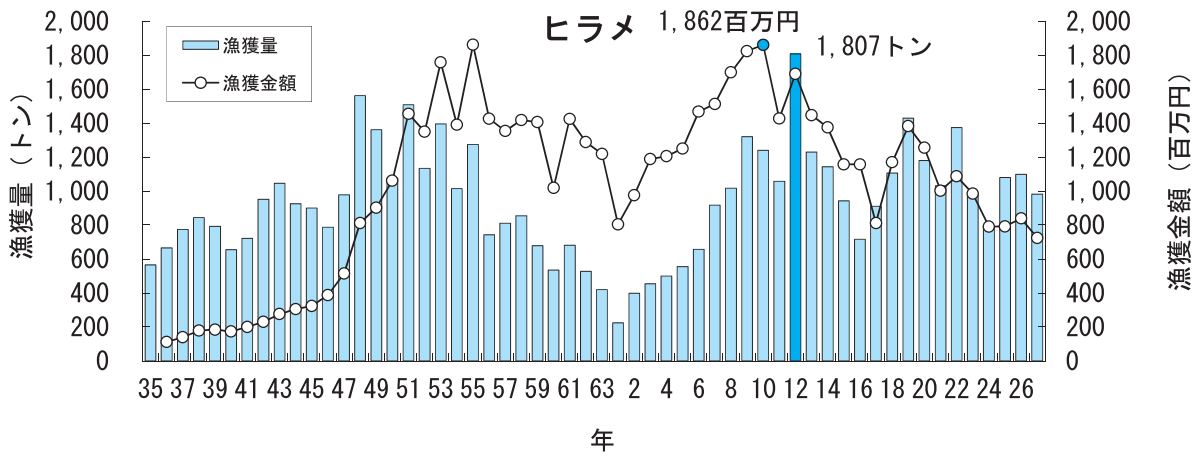

主要魚種の漁獲状況（資料：青森県海面漁業に関する調査結果書、属地）

主要魚種の漁獲状況（資料：青森県海面漁業に関する調査結果書、属地）

主要魚種の漁獲状況（資料：青森県海面漁業に関する調査結果書、属地）

主要魚種の漁獲状況（資料：青森県海面漁業に関する調査結果書、属地）

主要魚種の漁獲状況（資料：青森県海面漁業に関する調査結果書、属地）

主要魚種の漁獲状況（資料：青森県海面漁業に関する調査結果書、属地）

主要魚種の漁獲状況（資料：青森県海面漁業に関する調査結果書、属地）

主要魚種の漁獲状況（資料：青森県海面漁業に関する調査結果書、属地）

主要魚種の漁獲状況（資料：青森県海面漁業に関する調査結果書、属地）

主要魚種の漁獲状況（資料：青森県海面漁業に関する調査結果書、属地）