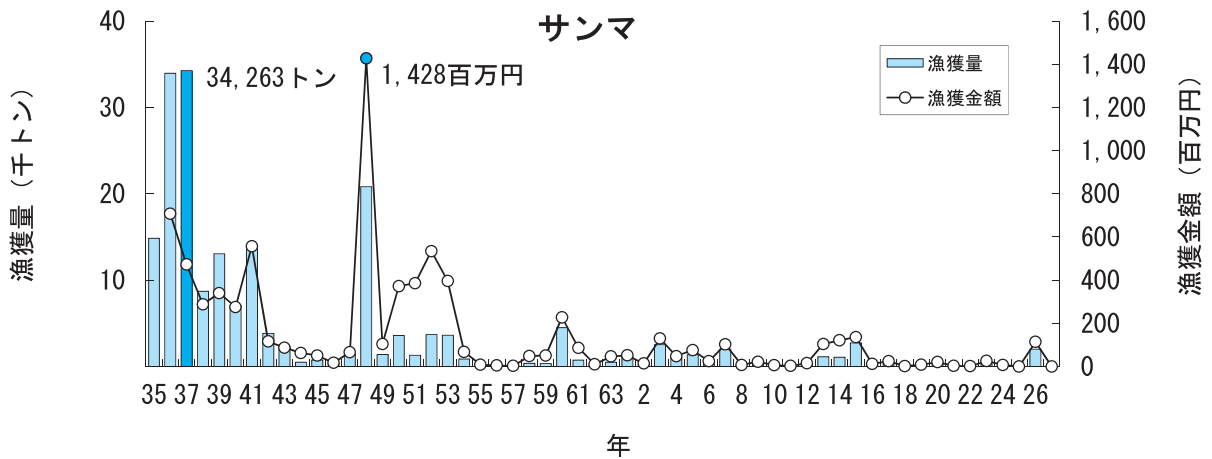

主要魚種の漁獲状況（資料：青森県海面漁業に関する調査結果書、属地）

主要魚種の漁獲状況（資料：青森県海面漁業に関する調査結果書、属地）

主要魚種の漁獲状況（資料：青森県海面漁業に関する調査結果書、属地）

主要魚種の漁獲状況（資料：青森県海面漁業に関する調査結果書、属地）

主要魚種の漁獲状況（資料：青森県海面漁業に関する調査結果書、属地）

主要魚種の漁獲状況（資料：青森県海面漁業に関する調査結果書、属地）

主要魚種の漁獲状況（資料：青森県海面漁業に関する調査結果書、属地）

主要魚種の漁獲状況（資料：青森県海面漁業に関する調査結果書、属地）

主要魚種の漁獲状況（資料：青森県海面漁業に関する調査結果書、属地）

主要魚種の漁獲状況（資料：青森県海面漁業に関する調査結果書、属地）