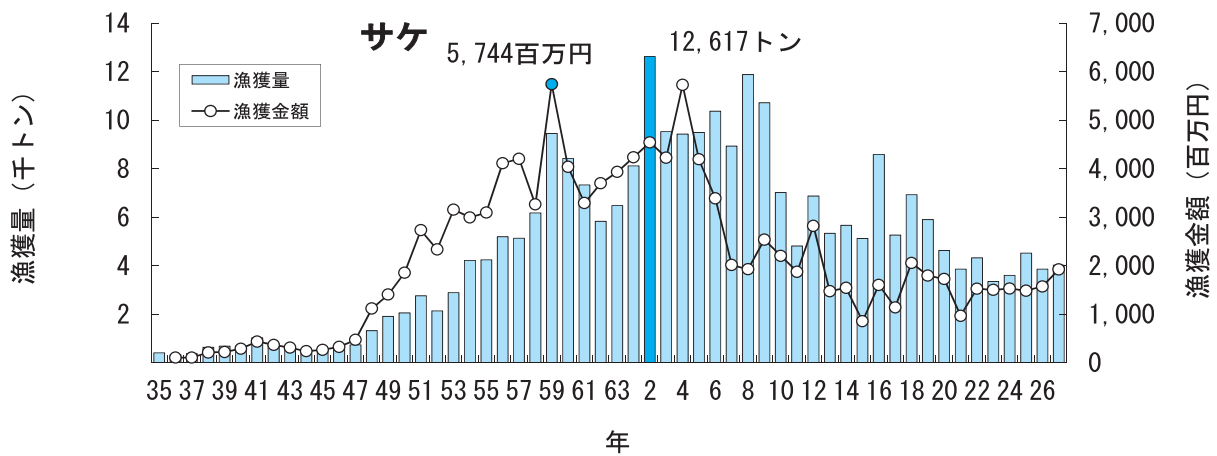

主要魚種の漁獲状況（資料：青森県海面漁業に関する調査結果書、属地）

主要魚種の漁獲状況（資料：青森県海面漁業に関する調査結果書、属地）

主要魚種の漁獲状況（資料：青森県海面漁業に関する調査結果書、属地）

主要魚種の漁獲状況（資料：青森県海面漁業に関する調査結果書、属地）

主要魚種の漁獲状況（資料：青森県海面漁業に関する調査結果書、属地）

主要魚種の漁獲状況（資料：青森県海面漁業に関する調査結果書、属地）

主要魚種の漁獲状況（資料：青森県海面漁業に関する調査結果書、属地）

主要魚種の漁獲状況（資料：青森県海面漁業に関する調査結果書、属地）

主要魚種の漁獲状況（資料：青森県海面漁業に関する調査結果書、属地）

主要魚種の漁獲状況（資料：青森県海面漁業に関する調査結果書、属地）