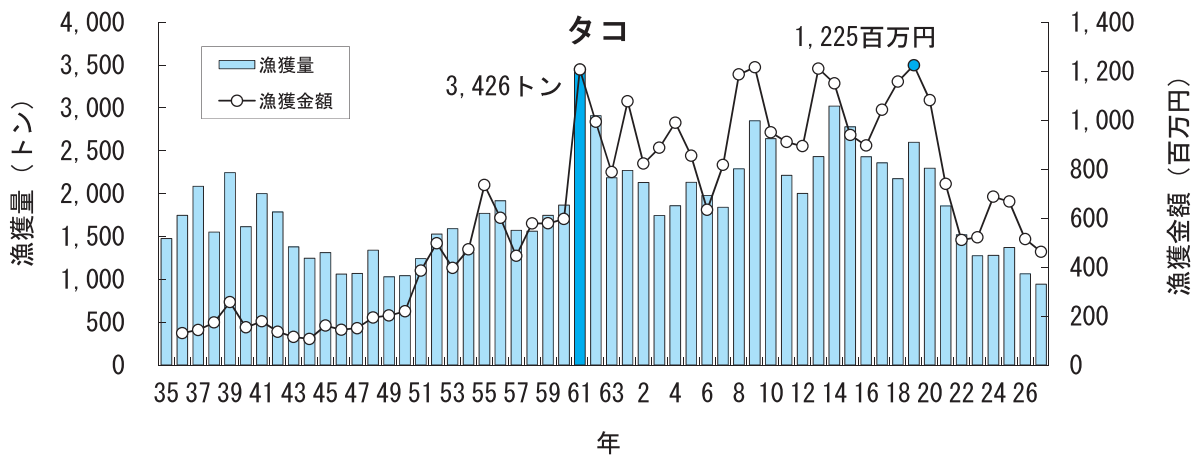

主要魚種の漁獲状況（資料：青森県海面漁業に関する調査結果書、属地）

主要魚種の漁獲状況（資料：青森県海面漁業に関する調査結果書、属地）

主要魚種の漁獲状況（資料：青森県海面漁業に関する調査結果書、属地）

主要魚種の漁獲状況（資料：青森県海面漁業に関する調査結果書、属地）

主要魚種の漁獲状況（資料：青森県海面漁業に関する調査結果書、属地）

主要魚種の漁獲状況（資料：青森県海面漁業に関する調査結果書、属地）

主要魚種の漁獲状況（資料：青森県海面漁業に関する調査結果書、属地）

主要魚種の漁獲状況（資料：青森県海面漁業に関する調査結果書、属地）

主要魚種の漁獲状況（資料：青森県海面漁業に関する調査結果書、属地）

主要魚種の漁獲状況（資料：青森県海面漁業に関する調査結果書、属地）