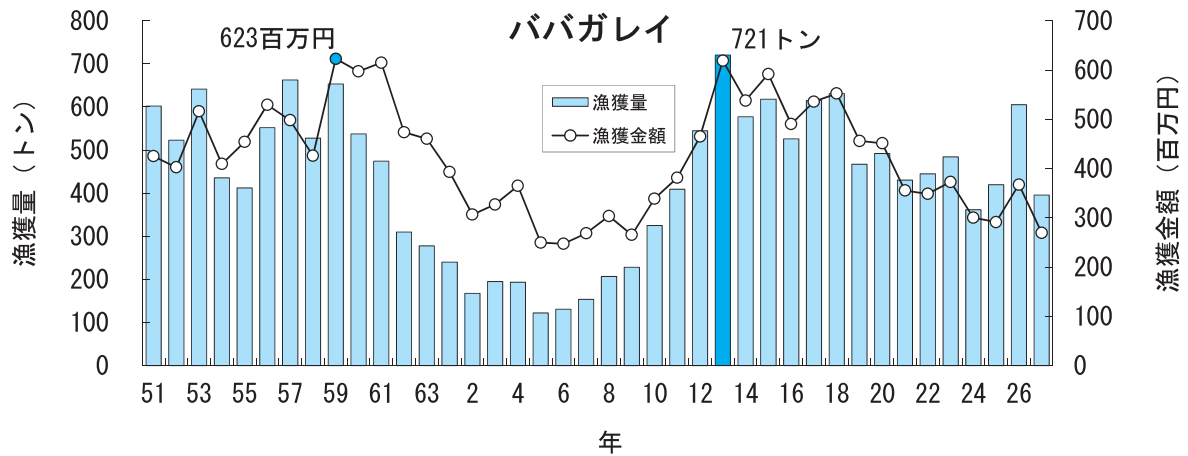

主要魚種の漁獲状況（資料：青森県海面漁業に関する調査結果書、属地）

主要魚種の漁獲状況（資料：青森県海面漁業に関する調査結果書、属地）

主要魚種の漁獲状況（資料：青森県海面漁業に関する調査結果書、属地）

主要魚種の漁獲状況（資料：青森県海面漁業に関する調査結果書、属地）

主要魚種の漁獲状況（資料：青森県海面漁業に関する調査結果書、属地）

主要魚種の漁獲状況（資料：青森県海面漁業に関する調査結果書、属地）

主要魚種の漁獲状況（資料：青森県海面漁業に関する調査結果書、属地）

主要魚種の漁獲状況（資料：青森県海面漁業に関する調査結果書、属地）

主要魚種の漁獲状況（資料：青森県海面漁業に関する調査結果書、属地）

主要魚種の漁獲状況（資料：青森県海面漁業に関する調査結果書、属地）