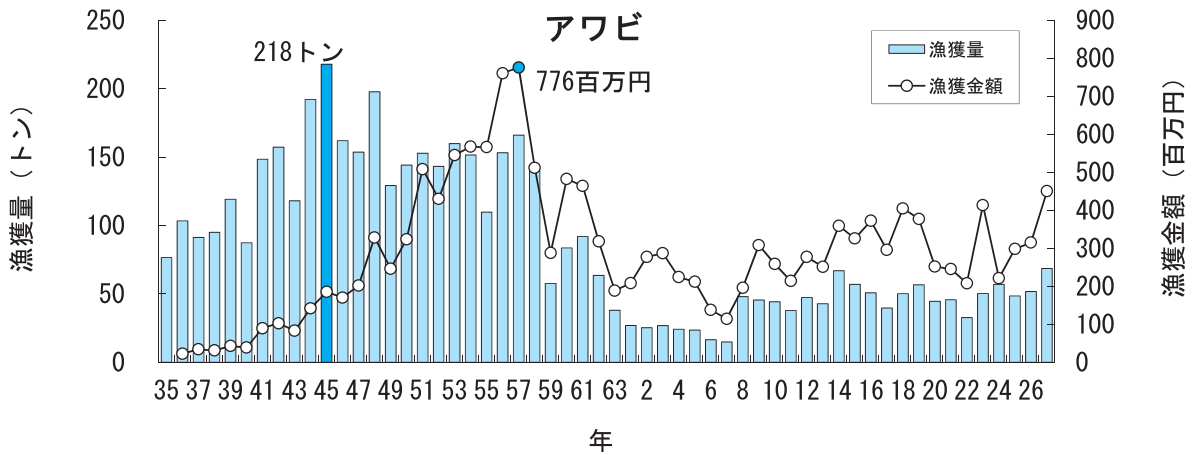

主要魚種の漁獲状況（資料：青森県海面漁業に関する調査結果書、属地）

主要魚種の漁獲状況（資料：青森県海面漁業に関する調査結果書、属地）

主要魚種の漁獲状況（資料：青森県海面漁業に関する調査結果書、属地）

主要魚種の漁獲状況（資料：青森県海面漁業に関する調査結果書、属地）

主要魚種の漁獲状況（資料：青森県海面漁業に関する調査結果書、属地）

主要魚種の漁獲状況（資料：青森県海面漁業に関する調査結果書、属地）

主要魚種の漁獲状況（資料：青森県海面漁業に関する調査結果書、属地）

主要魚種の漁獲状況（資料：青森県海面漁業に関する調査結果書、属地）

主要魚種の漁獲状況（資料：青森県海面漁業に関する調査結果書、属地）

主要魚種の漁獲状況（資料：青森県海面漁業に関する調査結果書、属地）