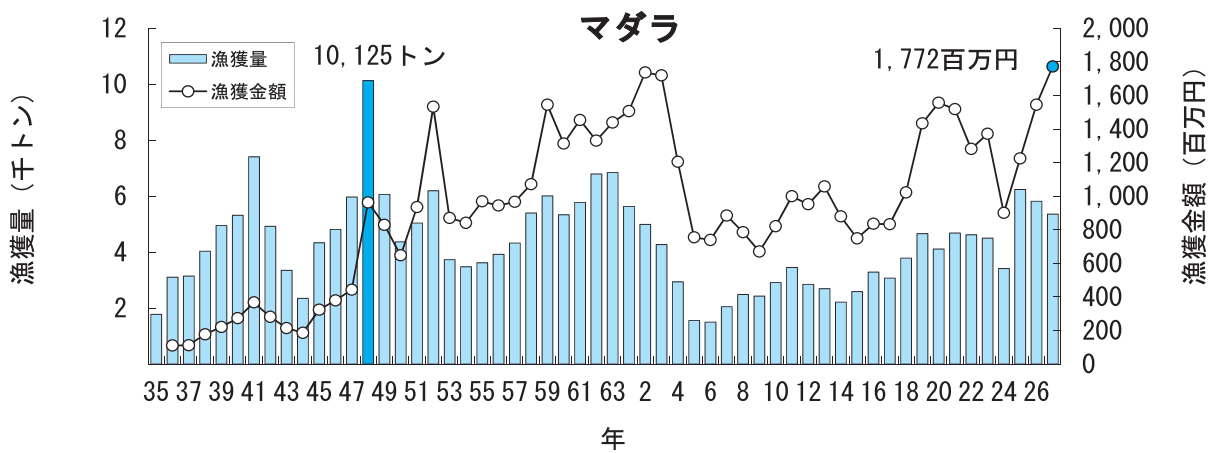

主要魚種の漁獲状況（資料：青森県海面漁業に関する調査結果書、属地）

主要魚種の漁獲状況（資料：青森県海面漁業に関する調査結果書、属地）

主要魚種の漁獲状況（資料：青森県海面漁業に関する調査結果書、属地）

主要魚種の漁獲状況（資料：青森県海面漁業に関する調査結果書、属地）

主要魚種の漁獲状況（資料：青森県海面漁業に関する調査結果書、属地）

主要魚種の漁獲状況（資料：青森県海面漁業に関する調査結果書、属地）

主要魚種の漁獲状況（資料：青森県海面漁業に関する調査結果書、属地）

主要魚種の漁獲状況（資料：青森県海面漁業に関する調査結果書、属地）

主要魚種の漁獲状況（資料：青森県海面漁業に関する調査結果書、属地）

主要魚種の漁獲状況（資料：青森県海面漁業に関する調査結果書、属地）