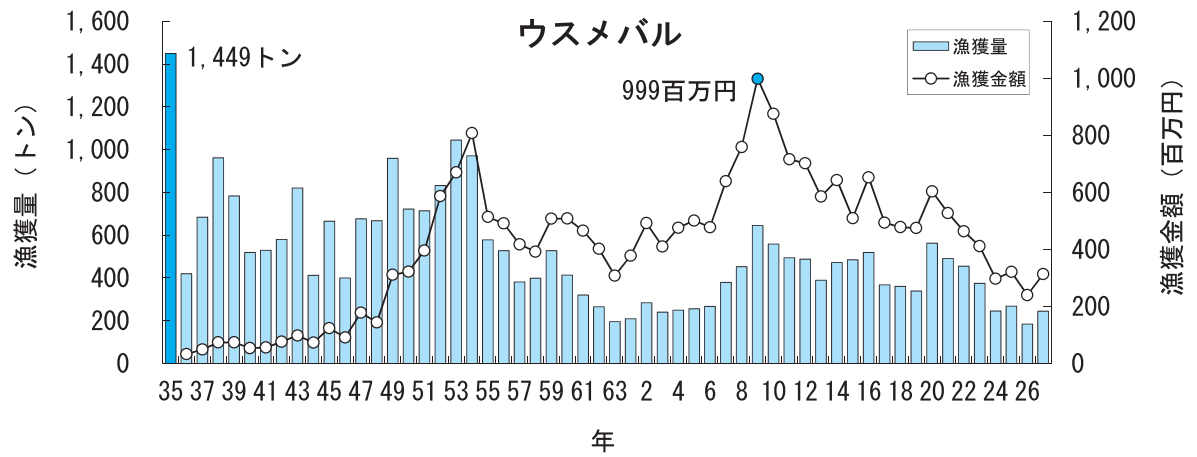

主要魚種の漁獲状況（資料：青森県海面漁業に関する調査結果書、属地）

主要魚種の漁獲状況（資料：青森県海面漁業に関する調査結果書、属地）

主要魚種の漁獲状況（資料：青森県海面漁業に関する調査結果書、属地）

主要魚種の漁獲状況（資料：青森県海面漁業に関する調査結果書、属地）

主要魚種の漁獲状況（資料：青森県海面漁業に関する調査結果書、属地）

主要魚種の漁獲状況（資料：青森県海面漁業に関する調査結果書、属地）

主要魚種の漁獲状況（資料：青森県海面漁業に関する調査結果書、属地）

主要魚種の漁獲状況（資料：青森県海面漁業に関する調査結果書、属地）

主要魚種の漁獲状況（資料：青森県海面漁業に関する調査結果書、属地）

主要魚種の漁獲状況（資料：青森県海面漁業に関する調査結果書、属地）