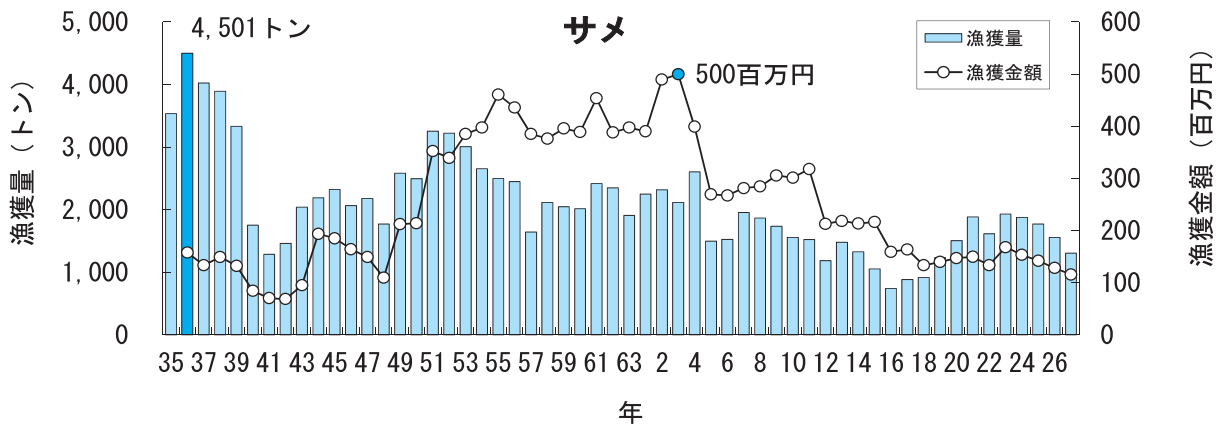

主要魚種の漁獲状況（資料：青森県海面漁業に関する調査結果書、属地）

主要魚種の漁獲状況（資料：青森県海面漁業に関する調査結果書、属地）

主要魚種の漁獲状況（資料：青森県海面漁業に関する調査結果書、属地）

主要魚種の漁獲状況（資料：青森県海面漁業に関する調査結果書、属地）

主要魚種の漁獲状況（資料：青森県海面漁業に関する調査結果書、属地）

主要魚種の漁獲状況（資料：青森県海面漁業に関する調査結果書、属地）

主要魚種の漁獲状況（資料：青森県海面漁業に関する調査結果書、属地）

主要魚種の漁獲状況（資料：青森県海面漁業に関する調査結果書、属地）

主要魚種の漁獲状況（資料：青森県海面漁業に関する調査結果書、属地）

主要魚種の漁獲状況（資料：青森県海面漁業に関する調査結果書、属地）