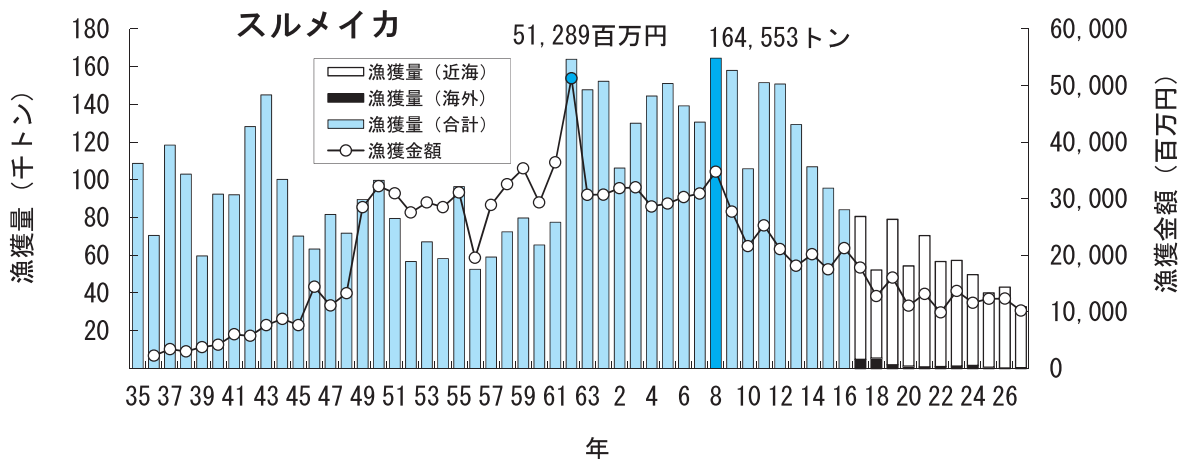

主要魚種の漁獲状況（資料：青森県海面漁業に関する調査結果書、属地）

主要魚種の漁獲状況（資料：青森県海面漁業に関する調査結果書、属地）

主要魚種の漁獲状況（資料：青森県海面漁業に関する調査結果書、属地）

主要魚種の漁獲状況（資料：青森県海面漁業に関する調査結果書、属地）

主要魚種の漁獲状況（資料：青森県海面漁業に関する調査結果書、属地）

主要魚種の漁獲状況（資料：青森県海面漁業に関する調査結果書、属地）

主要魚種の漁獲状況（資料：青森県海面漁業に関する調査結果書、属地）

主要魚種の漁獲状況（資料：青森県海面漁業に関する調査結果書、属地）

主要魚種の漁獲状況（資料：青森県海面漁業に関する調査結果書、属地）

主要魚種の漁獲状況（資料：青森県海面漁業に関する調査結果書、属地）