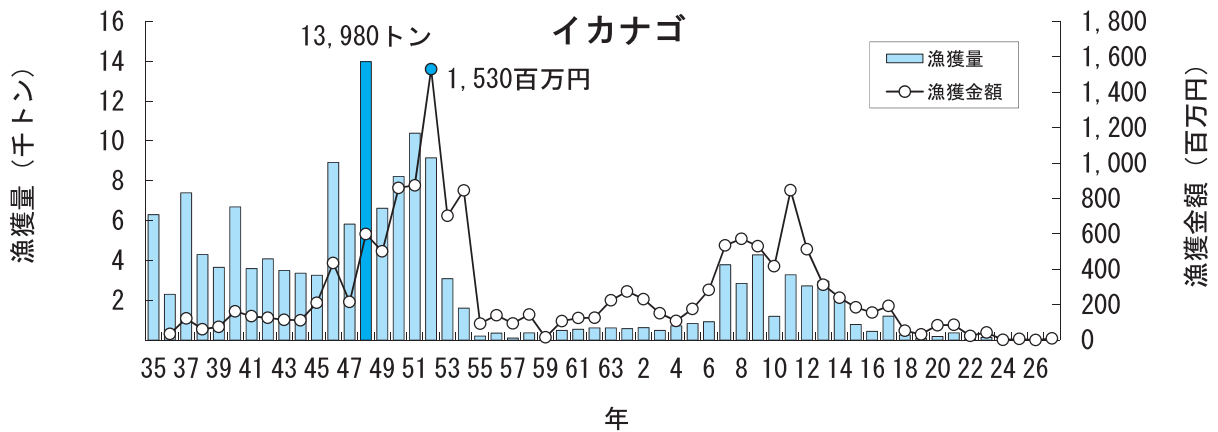

主要魚種の漁獲状況（資料：青森県海面漁業に関する調査結果書、属地）

主要魚種の漁獲状況（資料：青森県海面漁業に関する調査結果書、属地）

主要魚種の漁獲状況（資料：青森県海面漁業に関する調査結果書、属地）

主要魚種の漁獲状況（資料：青森県海面漁業に関する調査結果書、属地）

主要魚種の漁獲状況（資料：青森県海面漁業に関する調査結果書、属地）

主要魚種の漁獲状況（資料：青森県海面漁業に関する調査結果書、属地）

主要魚種の漁獲状況（資料：青森県海面漁業に関する調査結果書、属地）

主要魚種の漁獲状況（資料：青森県海面漁業に関する調査結果書、属地）

主要魚種の漁獲状況（資料：青森県海面漁業に関する調査結果書、属地）

主要魚種の漁獲状況（資料：青森県海面漁業に関する調査結果書、属地）