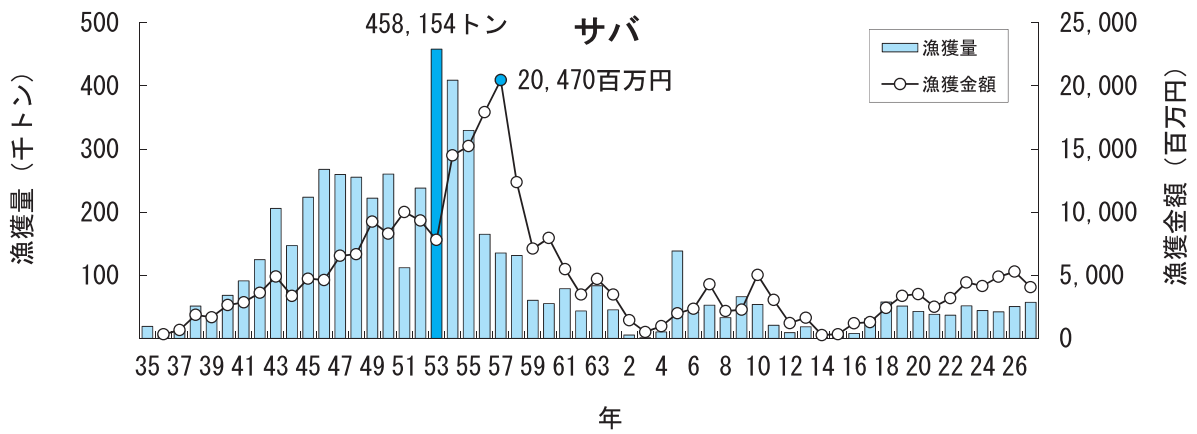

主要魚種の漁獲状況（資料：青森県海面漁業に関する調査結果書、属地）

主要魚種の漁獲状況（資料：青森県海面漁業に関する調査結果書、属地）

主要魚種の漁獲状況（資料：青森県海面漁業に関する調査結果書、属地）

主要魚種の漁獲状況（資料：青森県海面漁業に関する調査結果書、属地）

主要魚種の漁獲状況（資料：青森県海面漁業に関する調査結果書、属地）

主要魚種の漁獲状況（資料：青森県海面漁業に関する調査結果書、属地）

主要魚種の漁獲状況（資料：青森県海面漁業に関する調査結果書、属地）

主要魚種の漁獲状況（資料：青森県海面漁業に関する調査結果書、属地）

主要魚種の漁獲状況（資料：青森県海面漁業に関する調査結果書、属地）

主要魚種の漁獲状況（資料：青森県海面漁業に関する調査結果書、属地）