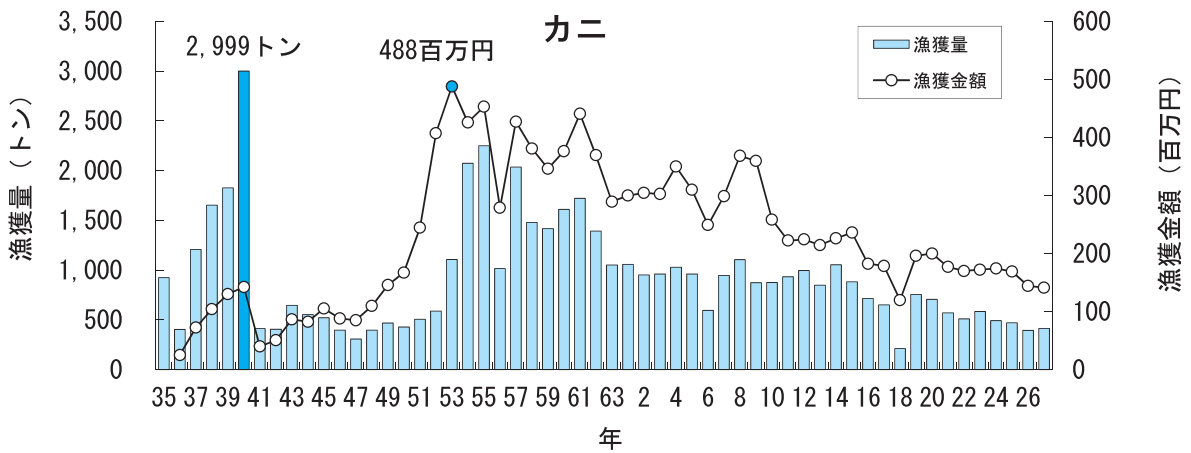

主要魚種の漁獲状況（資料：青森県海面漁業に関する調査結果書、属地）

主要魚種の漁獲状況（資料：青森県海面漁業に関する調査結果書、属地）

主要魚種の漁獲状況（資料：青森県海面漁業に関する調査結果書、属地）

主要魚種の漁獲状況（資料：青森県海面漁業に関する調査結果書、属地）

主要魚種の漁獲状況（資料：青森県海面漁業に関する調査結果書、属地）

主要魚種の漁獲状況（資料：青森県海面漁業に関する調査結果書、属地）

主要魚種の漁獲状況（資料：青森県海面漁業に関する調査結果書、属地）

主要魚種の漁獲状況（資料：青森県海面漁業に関する調査結果書、属地）

主要魚種の漁獲状況（資料：青森県海面漁業に関する調査結果書、属地）

主要魚種の漁獲状況（資料：青森県海面漁業に関する調査結果書、属地）