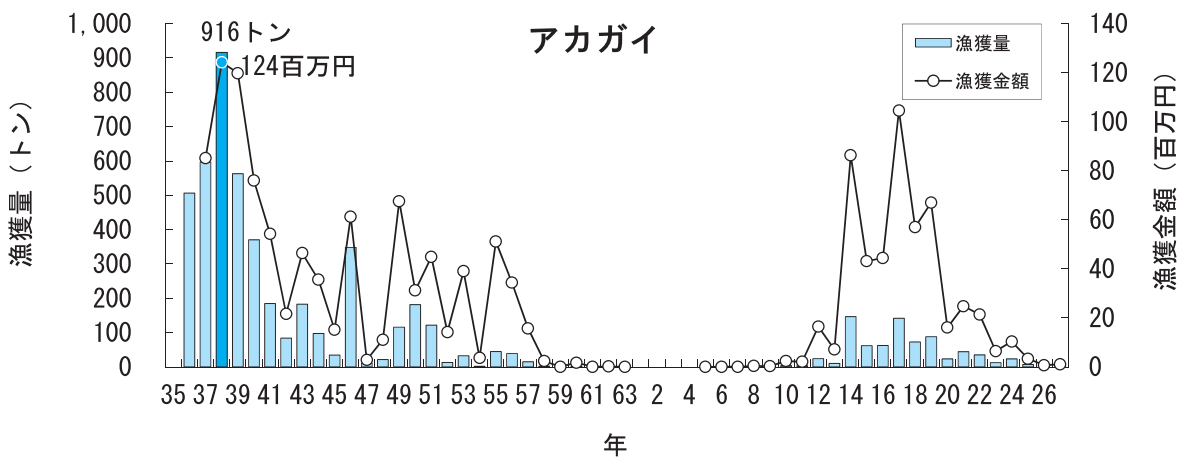

主要魚種の漁獲状況（資料：青森県海面漁業に関する調査結果書、属地）

主要魚種の漁獲状況（資料：青森県海面漁業に関する調査結果書、属地）

主要魚種の漁獲状況（資料：青森県海面漁業に関する調査結果書、属地）

主要魚種の漁獲状況（資料：青森県海面漁業に関する調査結果書、属地）

主要魚種の漁獲状況（資料：青森県海面漁業に関する調査結果書、属地）

主要魚種の漁獲状況（資料：青森県海面漁業に関する調査結果書、属地）

主要魚種の漁獲状況（資料：青森県海面漁業に関する調査結果書、属地）

主要魚種の漁獲状況（資料：青森県海面漁業に関する調査結果書、属地）

主要魚種の漁獲状況（資料：青森県海面漁業に関する調査結果書、属地）

主要魚種の漁獲状況（資料：青森県海面漁業に関する調査結果書、属地）