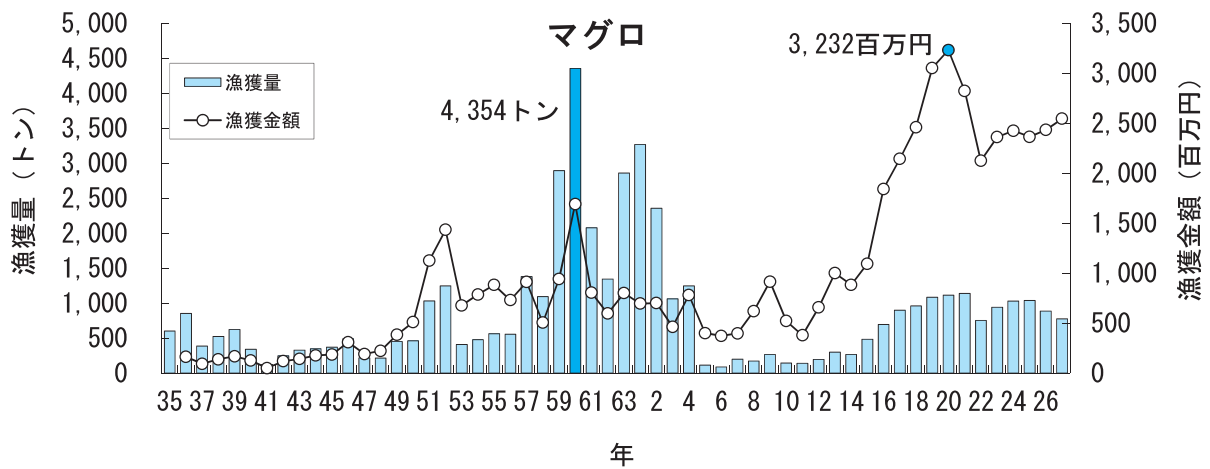

主要魚種の漁獲状況（資料：青森県海面漁業に関する調査結果書、属地）

主要魚種の漁獲状況（資料：青森県海面漁業に関する調査結果書、属地）

主要魚種の漁獲状況（資料：青森県海面漁業に関する調査結果書、属地）

主要魚種の漁獲状況（資料：青森県海面漁業に関する調査結果書、属地）

主要魚種の漁獲状況（資料：青森県海面漁業に関する調査結果書、属地）

主要魚種の漁獲状況（資料：青森県海面漁業に関する調査結果書、属地）

主要魚種の漁獲状況（資料：青森県海面漁業に関する調査結果書、属地）

主要魚種の漁獲状況（資料：青森県海面漁業に関する調査結果書、属地）

主要魚種の漁獲状況（資料：青森県海面漁業に関する調査結果書、属地）

主要魚種の漁獲状況（資料：青森県海面漁業に関する調査結果書、属地）