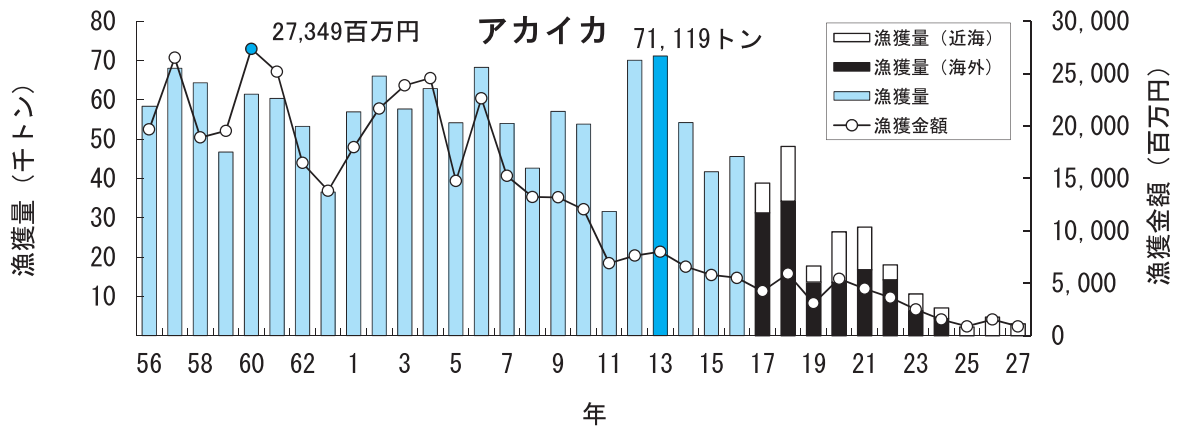

主要魚種の漁獲状況（資料：青森県海面漁業に関する調査結果書、属地）

主要魚種の漁獲状況（資料：青森県海面漁業に関する調査結果書、属地）

主要魚種の漁獲状況（資料：青森県海面漁業に関する調査結果書、属地）

主要魚種の漁獲状況（資料：青森県海面漁業に関する調査結果書、属地）

主要魚種の漁獲状況（資料：青森県海面漁業に関する調査結果書、属地）

主要魚種の漁獲状況（資料：青森県海面漁業に関する調査結果書、属地）

主要魚種の漁獲状況（資料：青森県海面漁業に関する調査結果書、属地）

主要魚種の漁獲状況（資料：青森県海面漁業に関する調査結果書、属地）

主要魚種の漁獲状況（資料：青森県海面漁業に関する調査結果書、属地）

主要魚種の漁獲状況（資料：青森県海面漁業に関する調査結果書、属地）