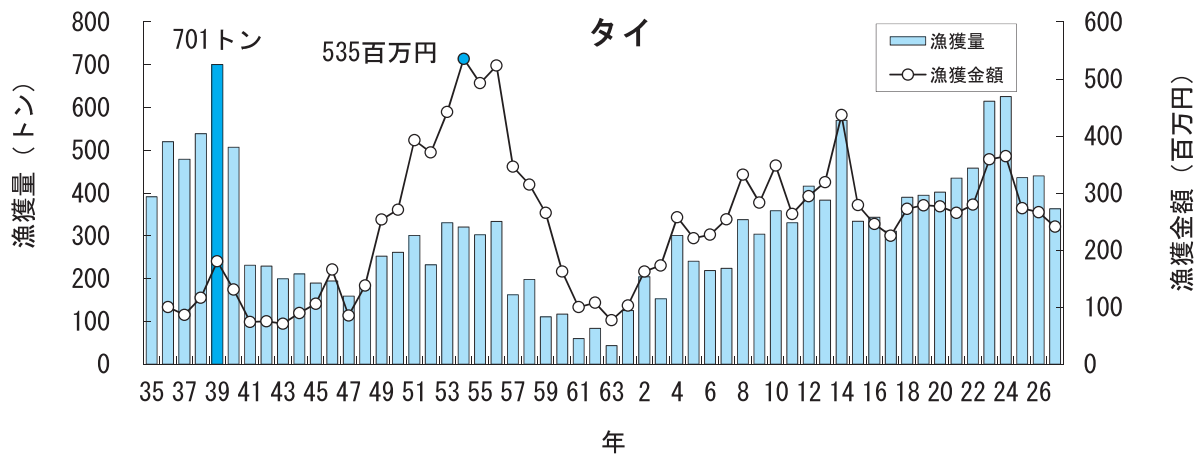

主要魚種の漁獲状況（資料：青森県海面漁業に関する調査結果書、属地）

主要魚種の漁獲状況（資料：青森県海面漁業に関する調査結果書、属地）

主要魚種の漁獲状況（資料：青森県海面漁業に関する調査結果書、属地）

主要魚種の漁獲状況（資料：青森県海面漁業に関する調査結果書、属地）

主要魚種の漁獲状況（資料：青森県海面漁業に関する調査結果書、属地）

主要魚種の漁獲状況（資料：青森県海面漁業に関する調査結果書、属地）

主要魚種の漁獲状況（資料：青森県海面漁業に関する調査結果書、属地）

主要魚種の漁獲状況（資料：青森県海面漁業に関する調査結果書、属地）

主要魚種の漁獲状況（資料：青森県海面漁業に関する調査結果書、属地）

主要魚種の漁獲状況（資料：青森県海面漁業に関する調査結果書、属地）