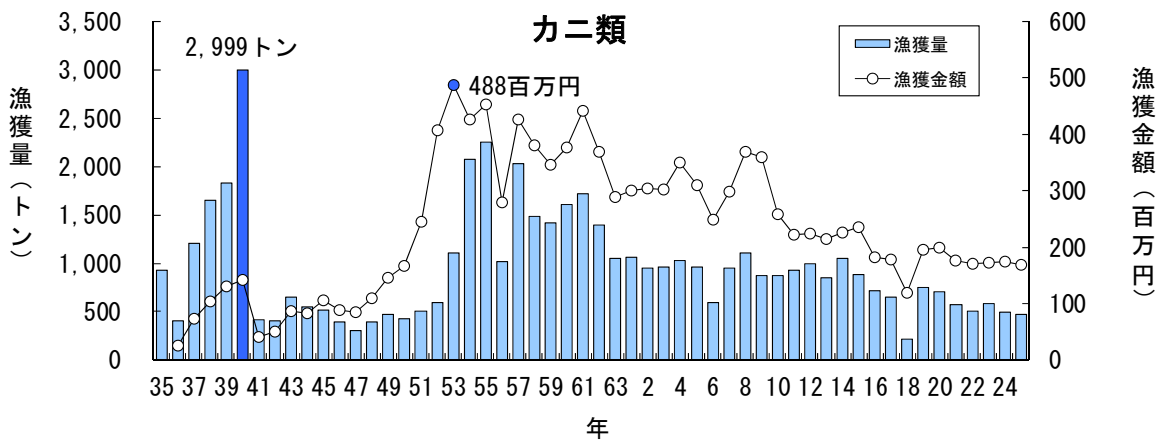

# 主要魚種の漁獲状況（資料：青森県海面漁業に関する調査結果書、属地）

主要魚種の漁獲状況（資料：青森県海面漁業に関する調査結果書、属地）

主要魚種の漁獲状況（資料：青森県海面漁業に関する調査結果書、属地）

主要魚種の漁獲状況（資料：青森県海面漁業に関する調査結果書、属地）