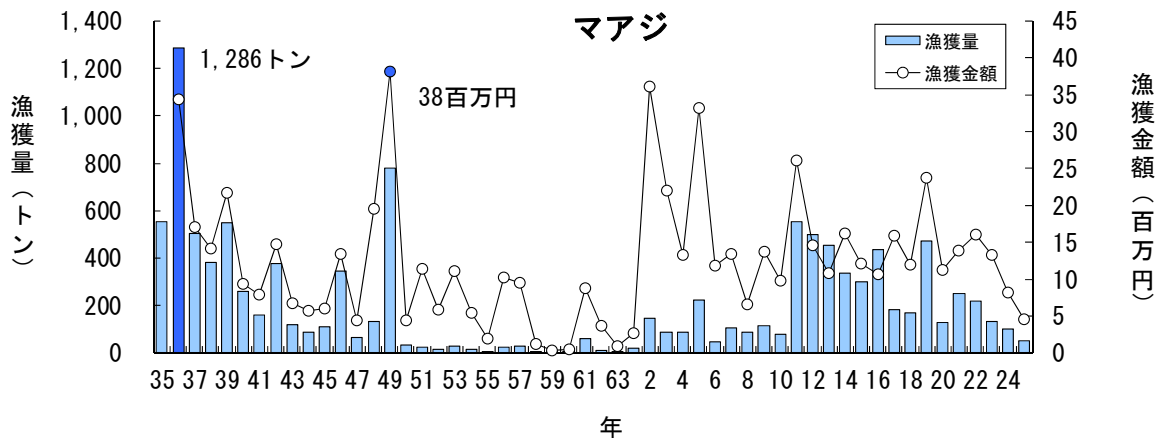

主要魚種の漁獲状況（資料：青森県海面漁業に関する調査結果書、属地）

主要魚種の漁獲状況（資料：青森県海面漁業に関する調査結果書、属地）

主要魚種の漁獲状況（資料：青森県海面漁業に関する調査結果書、属地）

主要魚種の漁獲状況（資料：青森県海面漁業に関する調査結果書、属地）

主要魚種の漁獲状況（資料：青森県海面漁業に関する調査結果書、属地）

主要魚種の漁獲状況（資料：青森県海面漁業に関する調査結果書、属地）

# 主要魚種の漁獲状況（資料：青森県海面漁業に関する調査結果書、属地）

主要魚種の漁獲状況（資料：青森県海面漁業に関する調査結果書、属地）

主要魚種の漁獲状況（資料：青森県海面漁業に関する調査結果書、属地）

主要魚種の漁獲状況（資料：青森県海面漁業に関する調査結果書、属地）