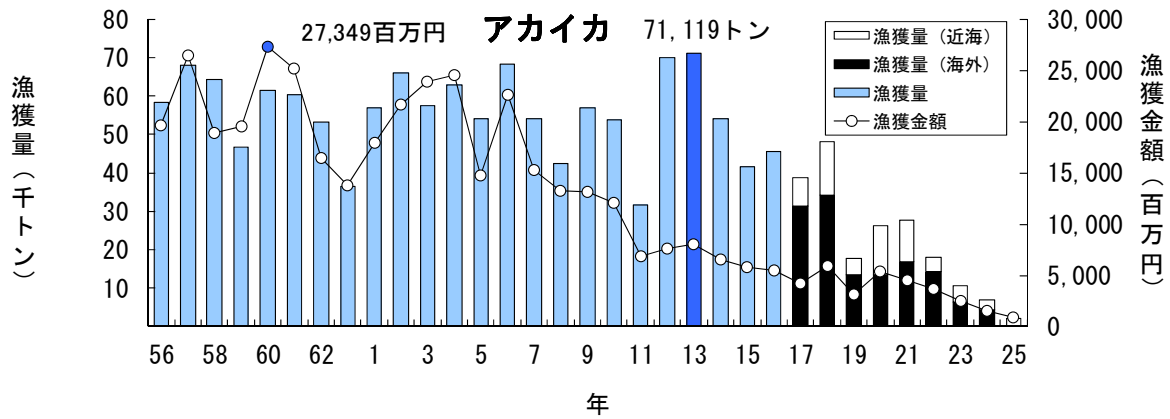

主要魚種の漁獲状況（資料：青森県海面漁業に関する調査結果書、属地）

主要魚種の漁獲状況（資料：青森県海面漁業に関する調査結果書、属地）

主要魚種の漁獲状況（資料：青森県海面漁業に関する調査結果書、属地）

主要魚種の漁獲状況（資料：青森県海面漁業に関する調査結果書、属地）

主要魚種の漁獲状況（資料：青森県海面漁業に関する調査結果書、属地）

主要魚種の漁獲状況（資料：青森県海面漁業に関する調査結果書、属地）

# 主要魚種の漁獲状況（資料：青森県海面漁業に関する調査結果書、属地）

主要魚種の漁獲状況（資料：青森県海面漁業に関する調査結果書、属地）

主要魚種の漁獲状況（資料：青森県海面漁業に関する調査結果書、属地）

主要魚種の漁獲状況（資料：青森県海面漁業に関する調査結果書、属地）