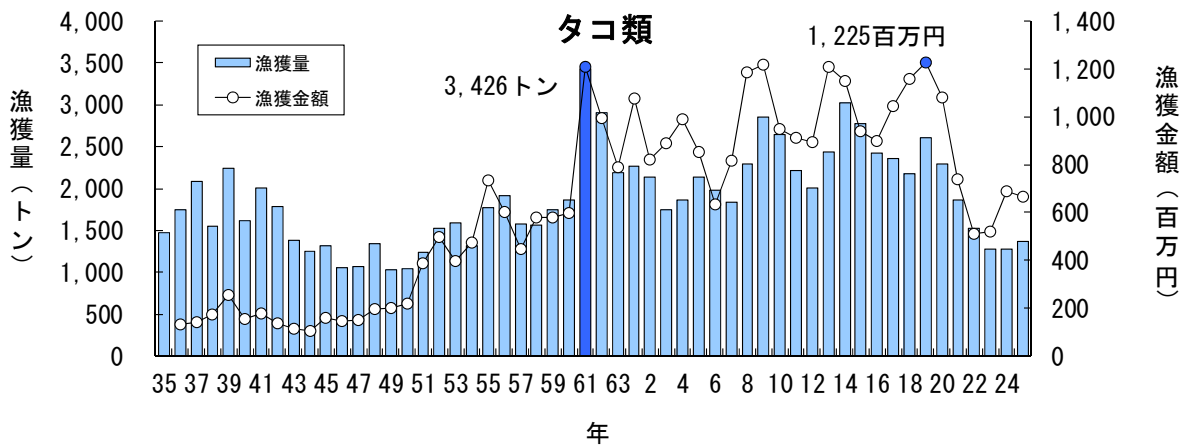

主要魚種の漁獲状況（資料：青森県海面漁業に関する調査結果書、属地）

主要魚種の漁獲状況（資料：青森県海面漁業に関する調査結果書、属地）

主要魚種の漁獲状況（資料：青森県海面漁業に関する調査結果書、属地）

主要魚種の漁獲状況（資料：青森県海面漁業に関する調査結果書、属地）

主要魚種の漁獲状況（資料：青森県海面漁業に関する調査結果書、属地）

主要魚種の漁獲状況（資料：青森県海面漁業に関する調査結果書、属地）

# 主要魚種の漁獲状況（資料：青森県海面漁業に関する調査結果書、属地）

主要魚種の漁獲状況（資料：青森県海面漁業に関する調査結果書、属地）

主要魚種の漁獲状況（資料：青森県海面漁業に関する調査結果書、属地）

主要魚種の漁獲状況（資料：青森県海面漁業に関する調査結果書、属地）