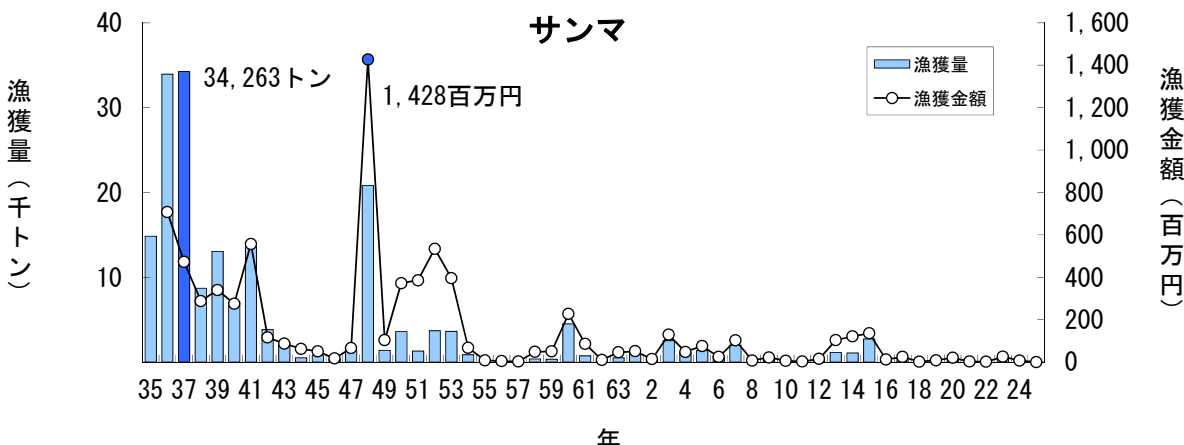

主要魚種の漁獲状況（資料：青森県海面漁業に関する調査結果書、属地）

主要魚種の漁獲状況（資料：青森県海面漁業に関する調査結果書、属地）

主要魚種の漁獲状況（資料：青森県海面漁業に関する調査結果書、属地）

主要魚種の漁獲状況（資料：青森県海面漁業に関する調査結果書、属地）

主要魚種の漁獲状況（資料：青森県海面漁業に関する調査結果書、属地）

主要魚種の漁獲状況（資料：青森県海面漁業に関する調査結果書、属地）

# 主要魚種の漁獲状況（資料：青森県海面漁業に関する調査結果書、属地）

主要魚種の漁獲状況（資料：青森県海面漁業に関する調査結果書、属地）

主要魚種の漁獲状況（資料：青森県海面漁業に関する調査結果書、属地）

主要魚種の漁獲状況（資料：青森県海面漁業に関する調査結果書、属地）