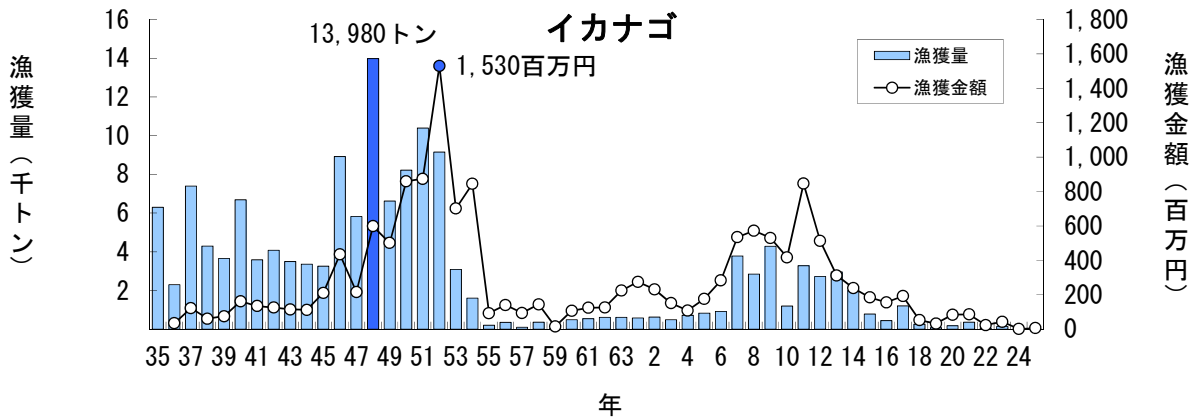

主要魚種の漁獲状況（資料：青森県海面漁業に関する調査結果書、属地）

主要魚種の漁獲状況（資料：青森県海面漁業に関する調査結果書、属地）

主要魚種の漁獲状況（資料：青森県海面漁業に関する調査結果書、属地）

主要魚種の漁獲状況（資料：青森県海面漁業に関する調査結果書、属地）

主要魚種の漁獲状況（資料：青森県海面漁業に関する調査結果書、属地）

主要魚種の漁獲状況（資料：青森県海面漁業に関する調査結果書、属地）

# 主要魚種の漁獲状況（資料：青森県海面漁業に関する調査結果書、属地）

主要魚種の漁獲状況（資料：青森県海面漁業に関する調査結果書、属地）

主要魚種の漁獲状況（資料：青森県海面漁業に関する調査結果書、属地）

主要魚種の漁獲状況（資料：青森県海面漁業に関する調査結果書、属地）