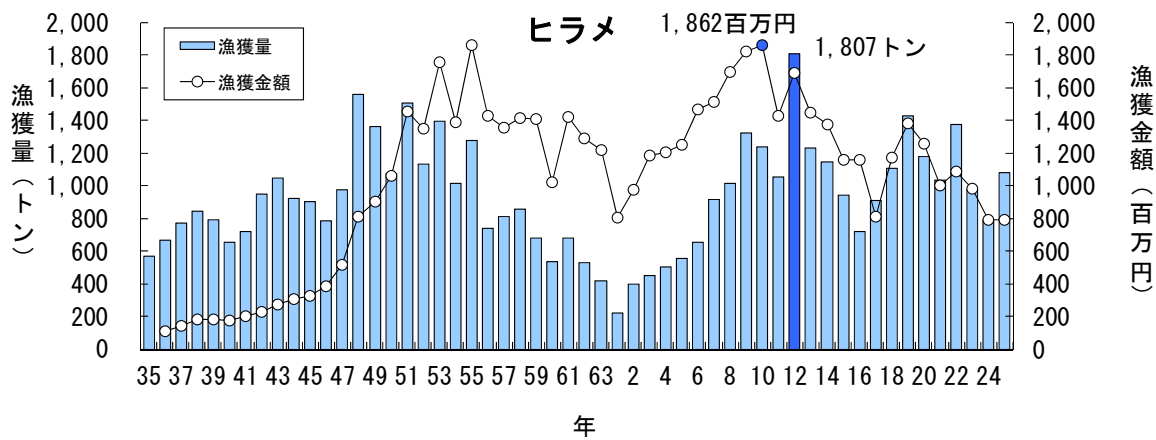

主要魚種の漁獲状況（資料：青森県海面漁業に関する調査結果書、属地）

主要魚種の漁獲状況（資料：青森県海面漁業に関する調査結果書、属地）

主要魚種の漁獲状況（資料：青森県海面漁業に関する調査結果書、属地）

主要魚種の漁獲状況（資料：青森県海面漁業に関する調査結果書、属地）

主要魚種の漁獲状況（資料：青森県海面漁業に関する調査結果書、属地）

主要魚種の漁獲状況（資料：青森県海面漁業に関する調査結果書、属地）

# 主要魚種の漁獲状況（資料：青森県海面漁業に関する調査結果書、属地）

主要魚種の漁獲状況（資料：青森県海面漁業に関する調査結果書、属地）

主要魚種の漁獲状況（資料：青森県海面漁業に関する調査結果書、属地）

主要魚種の漁獲状況（資料：青森県海面漁業に関する調査結果書、属地）