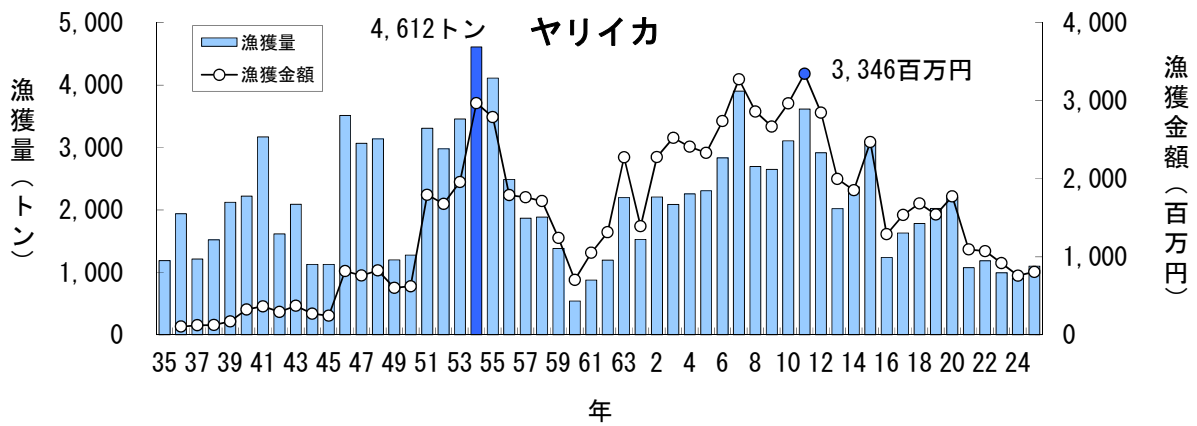

主要魚種の漁獲状況（資料：青森県海面漁業に関する調査結果書、属地）

主要魚種の漁獲状況（資料：青森県海面漁業に関する調査結果書、属地）

主要魚種の漁獲状況（資料：青森県海面漁業に関する調査結果書、属地）

主要魚種の漁獲状況（資料：青森県海面漁業に関する調査結果書、属地）

主要魚種の漁獲状況（資料：青森県海面漁業に関する調査結果書、属地）

主要魚種の漁獲状況（資料：青森県海面漁業に関する調査結果書、属地）

# 主要魚種の漁獲状況（資料：青森県海面漁業に関する調査結果書、属地）

主要魚種の漁獲状況（資料：青森県海面漁業に関する調査結果書、属地）

主要魚種の漁獲状況（資料：青森県海面漁業に関する調査結果書、属地）

主要魚種の漁獲状況（資料：青森県海面漁業に関する調査結果書、属地）