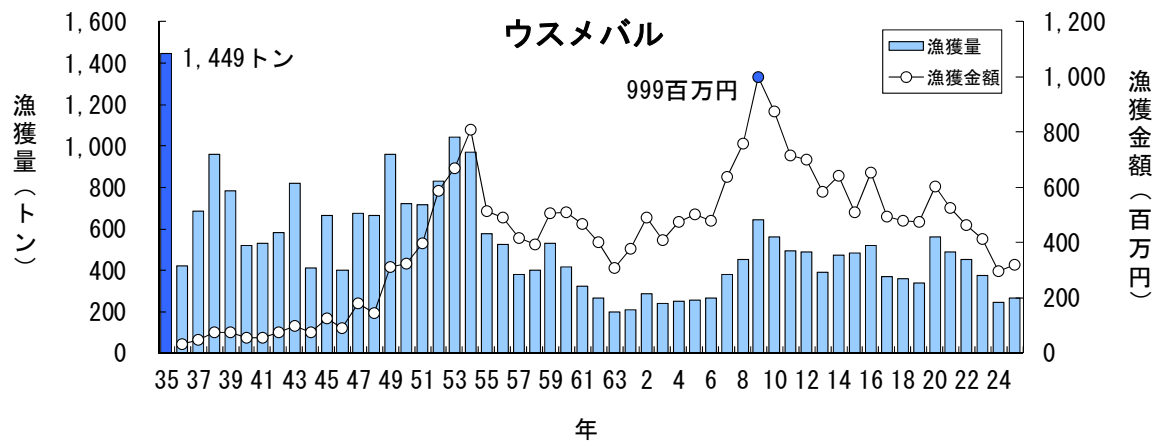

主要魚種の漁獲状況（資料：青森県海面漁業に関する調査結果書、属地）

主要魚種の漁獲状況（資料：青森県海面漁業に関する調査結果書、属地）

主要魚種の漁獲状況（資料：青森県海面漁業に関する調査結果書、属地）

主要魚種の漁獲状況（資料：青森県海面漁業に関する調査結果書、属地）

主要魚種の漁獲状況（資料：青森県海面漁業に関する調査結果書、属地）

主要魚種の漁獲状況（資料：青森県海面漁業に関する調査結果書、属地）

# 主要魚種の漁獲状況（資料：青森県海面漁業に関する調査結果書、属地）

主要魚種の漁獲状況（資料：青森県海面漁業に関する調査結果書、属地）

主要魚種の漁獲状況（資料：青森県海面漁業に関する調査結果書、属地）

主要魚種の漁獲状況（資料：青森県海面漁業に関する調査結果書、属地）