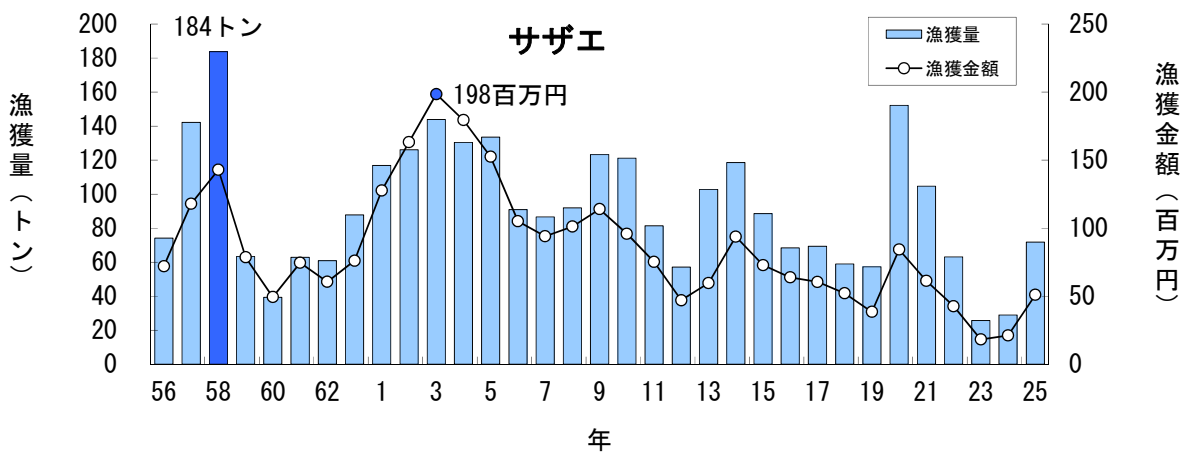

主要魚種の漁獲状況（資料：青森県海面漁業に関する調査結果書、属地）

主要魚種の漁獲状況（資料：青森県海面漁業に関する調査結果書、属地）

主要魚種の漁獲状況（資料：青森県海面漁業に関する調査結果書、属地）

主要魚種の漁獲状況（資料：青森県海面漁業に関する調査結果書、属地）

主要魚種の漁獲状況（資料：青森県海面漁業に関する調査結果書、属地）

主要魚種の漁獲状況（資料：青森県海面漁業に関する調査結果書、属地）

# 主要魚種の漁獲状況（資料：青森県海面漁業に関する調査結果書、属地）

主要魚種の漁獲状況（資料：青森県海面漁業に関する調査結果書、属地）

主要魚種の漁獲状況（資料：青森県海面漁業に関する調査結果書、属地）

主要魚種の漁獲状況（資料：青森県海面漁業に関する調査結果書、属地）