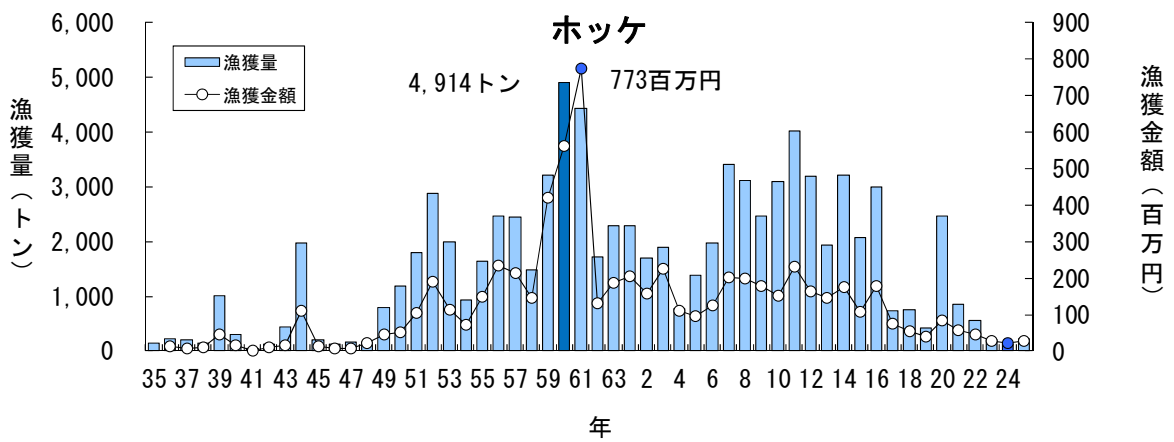

主要魚種の漁獲状況（資料：青森県海面漁業に関する調査結果書、属地）

主要魚種の漁獲状況（資料：青森県海面漁業に関する調査結果書、属地）

主要魚種の漁獲状況（資料：青森県海面漁業に関する調査結果書、属地）

主要魚種の漁獲状況（資料：青森県海面漁業に関する調査結果書、属地）

主要魚種の漁獲状況（資料：青森県海面漁業に関する調査結果書、属地）

主要魚種の漁獲状況（資料：青森県海面漁業に関する調査結果書、属地）

# 主要魚種の漁獲状況（資料：青森県海面漁業に関する調査結果書、属地）

主要魚種の漁獲状況（資料：青森県海面漁業に関する調査結果書、属地）

主要魚種の漁獲状況（資料：青森県海面漁業に関する調査結果書、属地）

主要魚種の漁獲状況（資料：青森県海面漁業に関する調査結果書、属地）