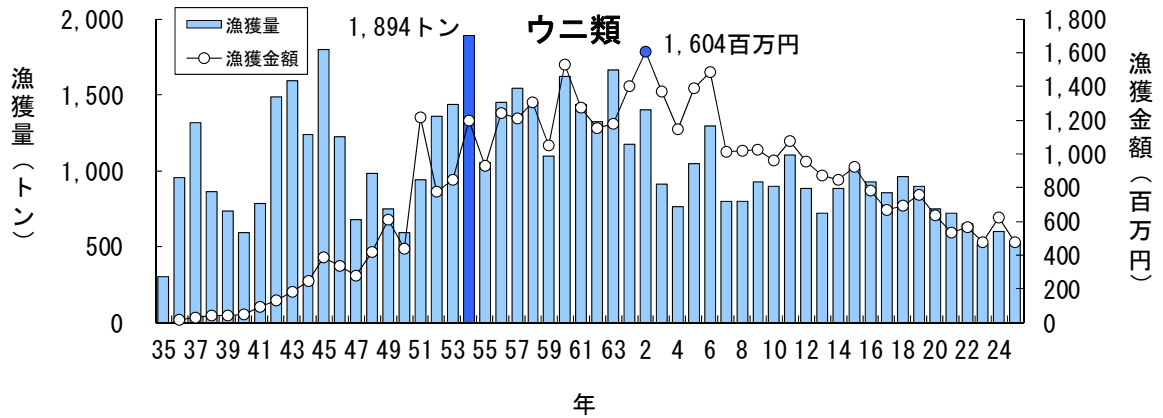

# 主要魚種の漁獲状況（資料：青森県海面漁業に関する調査結果書、属地）

主要魚種の漁獲状況（資料：青森県海面漁業に関する調査結果書、属地）

主要魚種の漁獲状況（資料：青森県海面漁業に関する調査結果書、属地）

主要魚種の漁獲状況（資料：青森県海面漁業に関する調査結果書、属地）