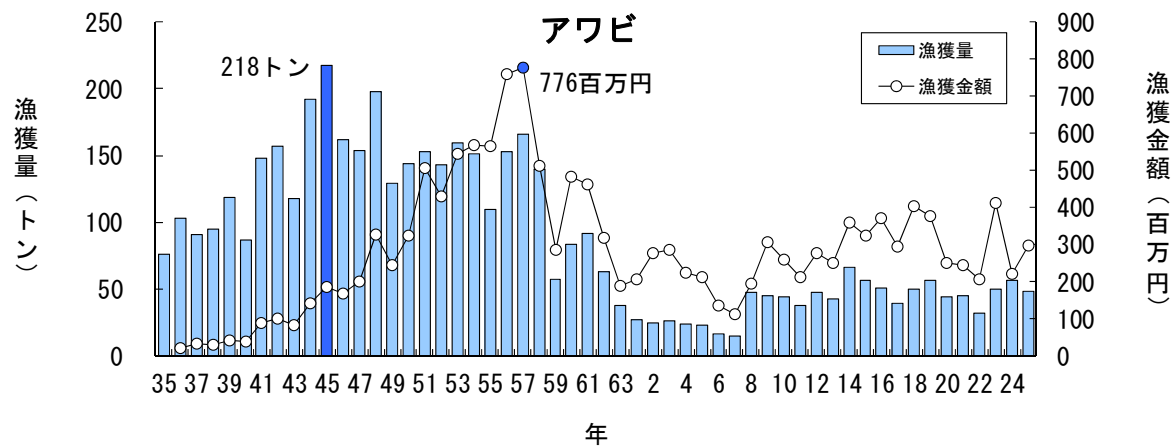

主要魚種の漁獲状況（資料：青森県海面漁業に関する調査結果書、属地）

主要魚種の漁獲状況（資料：青森県海面漁業に関する調査結果書、属地）

主要魚種の漁獲状況（資料：青森県海面漁業に関する調査結果書、属地）

主要魚種の漁獲状況（資料：青森県海面漁業に関する調査結果書、属地）

主要魚種の漁獲状況（資料：青森県海面漁業に関する調査結果書、属地）

主要魚種の漁獲状況（資料：青森県海面漁業に関する調査結果書、属地）

# 主要魚種の漁獲状況（資料：青森県海面漁業に関する調査結果書、属地）

主要魚種の漁獲状況（資料：青森県海面漁業に関する調査結果書、属地）

主要魚種の漁獲状況（資料：青森県海面漁業に関する調査結果書、属地）

主要魚種の漁獲状況（資料：青森県海面漁業に関する調査結果書、属地）