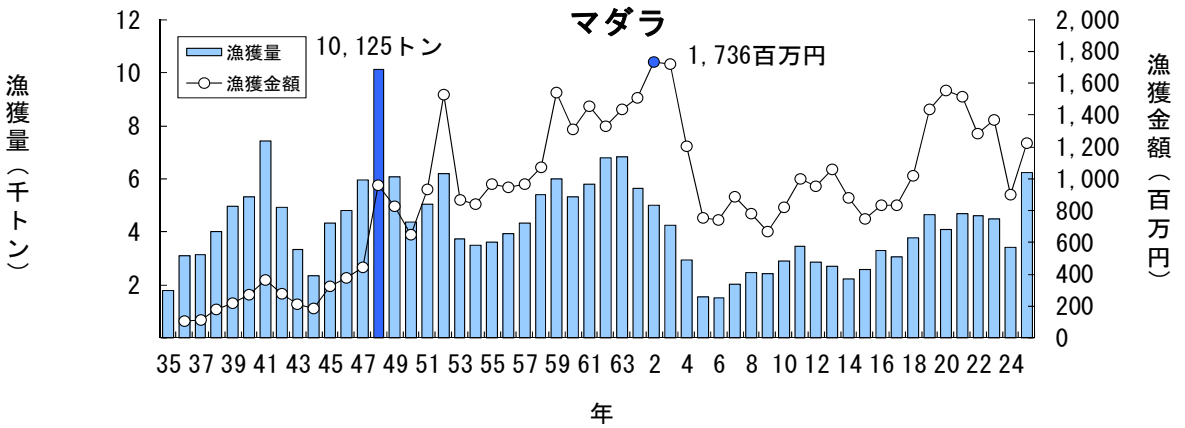

主要魚種の漁獲状況（資料：青森県海面漁業に関する調査結果書、属地）

主要魚種の漁獲状況（資料：青森県海面漁業に関する調査結果書、属地）

主要魚種の漁獲状況（資料：青森県海面漁業に関する調査結果書、属地）

主要魚種の漁獲状況（資料：青森県海面漁業に関する調査結果書、属地）

主要魚種の漁獲状況（資料：青森県海面漁業に関する調査結果書、属地）

主要魚種の漁獲状況（資料：青森県海面漁業に関する調査結果書、属地）

# 主要魚種の漁獲状況（資料：青森県海面漁業に関する調査結果書、属地）

主要魚種の漁獲状況（資料：青森県海面漁業に関する調査結果書、属地）

主要魚種の漁獲状況（資料：青森県海面漁業に関する調査結果書、属地）

主要魚種の漁獲状況（資料：青森県海面漁業に関する調査結果書、属地）