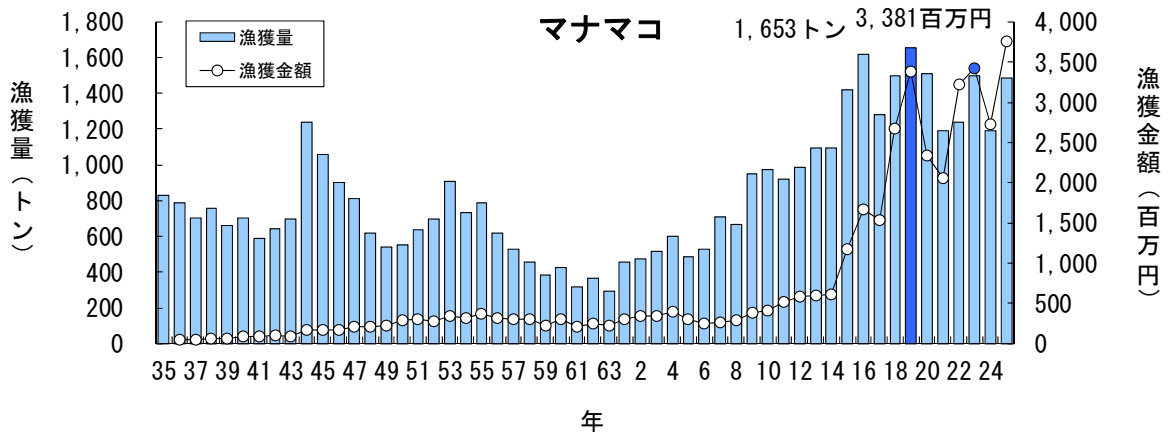

# 主要魚種の漁獲状況（資料：青森県海面漁業に関する調査結果書、属地）

主要魚種の漁獲状況（資料：青森県海面漁業に関する調査結果書、属地）

主要魚種の漁獲状況（資料：青森県海面漁業に関する調査結果書、属地）

主要魚種の漁獲状況（資料：青森県海面漁業に関する調査結果書、属地）