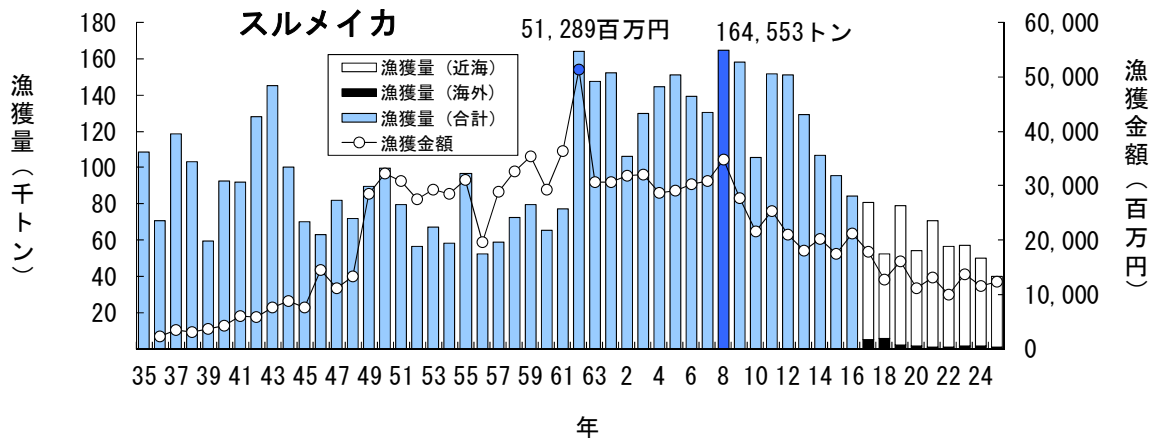

主要魚種の漁獲状況（資料：青森県海面漁業に関する調査結果書、属地）

主要魚種の漁獲状況（資料：青森県海面漁業に関する調査結果書、属地）

主要魚種の漁獲状況（資料：青森県海面漁業に関する調査結果書、属地）

主要魚種の漁獲状況（資料：青森県海面漁業に関する調査結果書、属地）

主要魚種の漁獲状況（資料：青森県海面漁業に関する調査結果書、属地）

主要魚種の漁獲状況（資料：青森県海面漁業に関する調査結果書、属地）

# 主要魚種の漁獲状況（資料：青森県海面漁業に関する調査結果書、属地）

主要魚種の漁獲状況（資料：青森県海面漁業に関する調査結果書、属地）

主要魚種の漁獲状況（資料：青森県海面漁業に関する調査結果書、属地）

主要魚種の漁獲状況（資料：青森県海面漁業に関する調査結果書、属地）