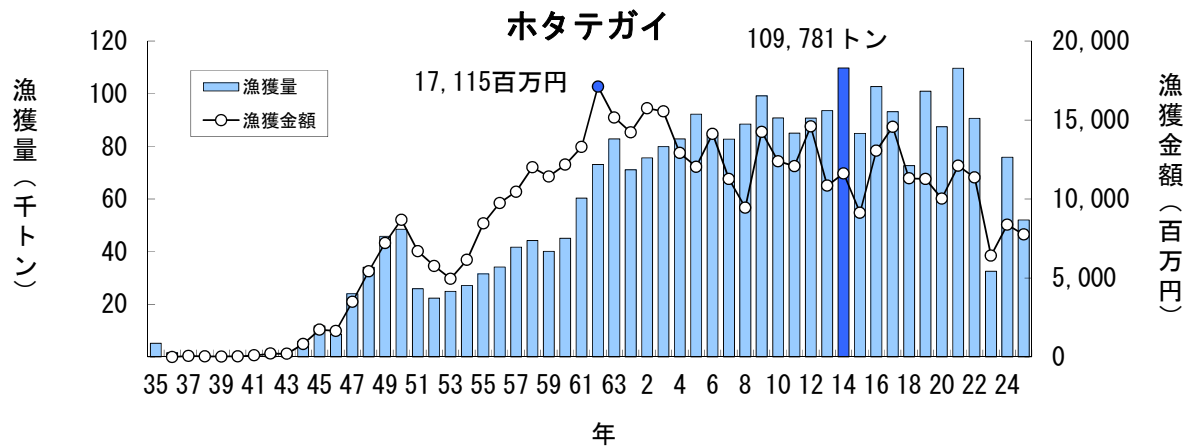

主要魚種の漁獲状況（資料：青森県海面漁業に関する調査結果書、属地）

主要魚種の漁獲状況（資料：青森県海面漁業に関する調査結果書、属地）

主要魚種の漁獲状況（資料：青森県海面漁業に関する調査結果書、属地）

主要魚種の漁獲状況（資料：青森県海面漁業に関する調査結果書、属地）

主要魚種の漁獲状況（資料：青森県海面漁業に関する調査結果書、属地）

主要魚種の漁獲状況（資料：青森県海面漁業に関する調査結果書、属地）

# 主要魚種の漁獲状況（資料：青森県海面漁業に関する調査結果書、属地）

主要魚種の漁獲状況（資料：青森県海面漁業に関する調査結果書、属地）

主要魚種の漁獲状況（資料：青森県海面漁業に関する調査結果書、属地）

主要魚種の漁獲状況（資料：青森県海面漁業に関する調査結果書、属地）