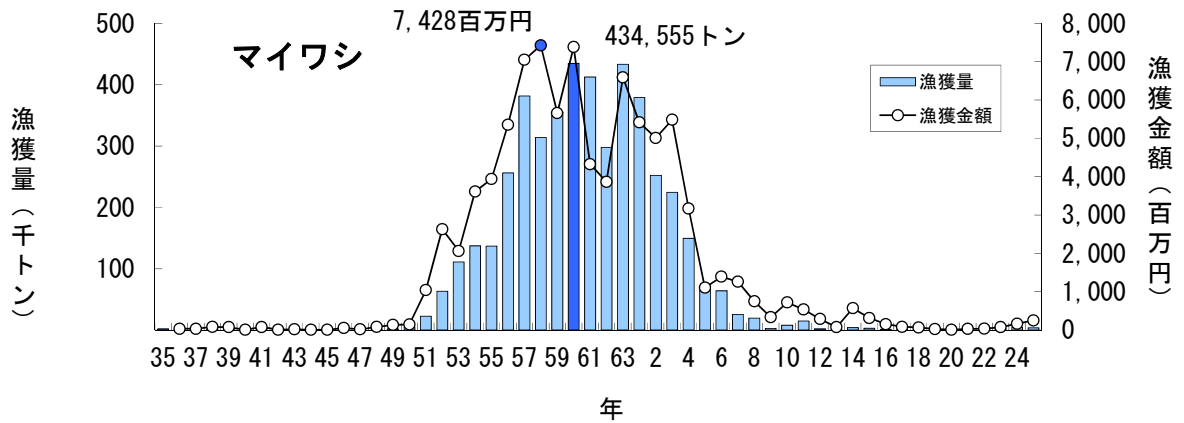

主要魚種の漁獲状況（資料：青森県海面漁業に関する調査結果書、属地）

主要魚種の漁獲状況（資料：青森県海面漁業に関する調査結果書、属地）

主要魚種の漁獲状況（資料：青森県海面漁業に関する調査結果書、属地）

主要魚種の漁獲状況（資料：青森県海面漁業に関する調査結果書、属地）

主要魚種の漁獲状況（資料：青森県海面漁業に関する調査結果書、属地）

主要魚種の漁獲状況（資料：青森県海面漁業に関する調査結果書、属地）

# 主要魚種の漁獲状況（資料：青森県海面漁業に関する調査結果書、属地）

主要魚種の漁獲状況（資料：青森県海面漁業に関する調査結果書、属地）

主要魚種の漁獲状況（資料：青森県海面漁業に関する調査結果書、属地）

主要魚種の漁獲状況（資料：青森県海面漁業に関する調査結果書、属地）