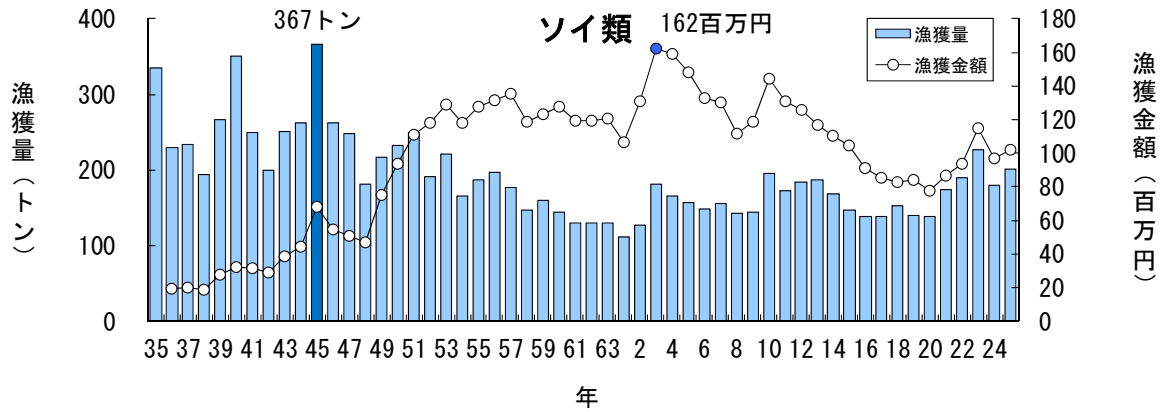

主要魚種の漁獲状況（資料：青森県海面漁業に関する調査結果書、属地）

主要魚種の漁獲状況（資料：青森県海面漁業に関する調査結果書、属地）

主要魚種の漁獲状況（資料：青森県海面漁業に関する調査結果書、属地）

主要魚種の漁獲状況（資料：青森県海面漁業に関する調査結果書、属地）

主要魚種の漁獲状況（資料：青森県海面漁業に関する調査結果書、属地）

主要魚種の漁獲状況（資料：青森県海面漁業に関する調査結果書、属地）

# 主要魚種の漁獲状況（資料：青森県海面漁業に関する調査結果書、属地）

主要魚種の漁獲状況（資料：青森県海面漁業に関する調査結果書、属地）

主要魚種の漁獲状況（資料：青森県海面漁業に関する調査結果書、属地）

主要魚種の漁獲状況（資料：青森県海面漁業に関する調査結果書、属地）