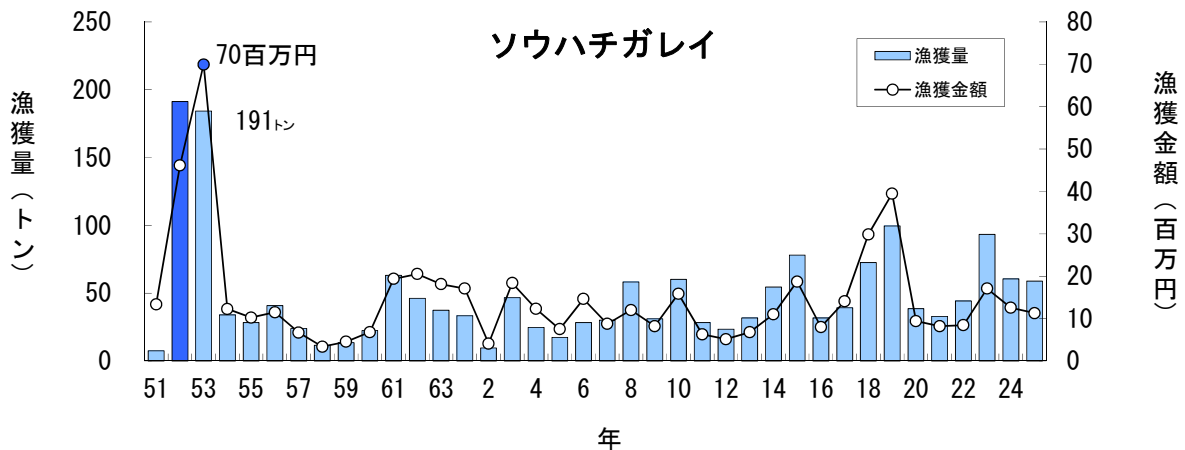

主要魚種の漁獲状況（資料：青森県海面漁業に関する調査結果書、属地）

主要魚種の漁獲状況（資料：青森県海面漁業に関する調査結果書、属地）

主要魚種の漁獲状況（資料：青森県海面漁業に関する調査結果書、属地）

主要魚種の漁獲状況（資料：青森県海面漁業に関する調査結果書、属地）

主要魚種の漁獲状況（資料：青森県海面漁業に関する調査結果書、属地）

主要魚種の漁獲状況（資料：青森県海面漁業に関する調査結果書、属地）

# 主要魚種の漁獲状況（資料：青森県海面漁業に関する調査結果書、属地）

主要魚種の漁獲状況（資料：青森県海面漁業に関する調査結果書、属地）

主要魚種の漁獲状況（資料：青森県海面漁業に関する調査結果書、属地）

主要魚種の漁獲状況（資料：青森県海面漁業に関する調査結果書、属地）