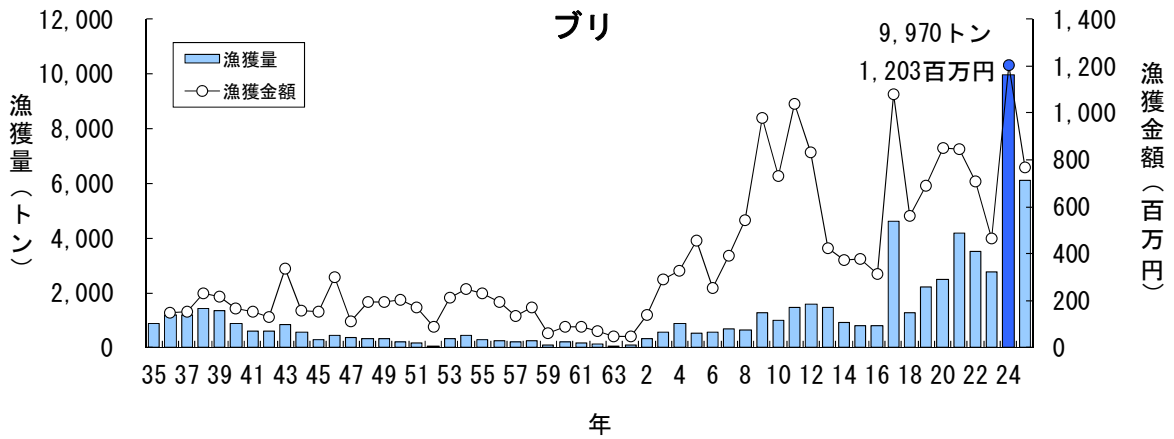

主要魚種の漁獲状況（資料：青森県海面漁業に関する調査結果書、属地）

主要魚種の漁獲状況（資料：青森県海面漁業に関する調査結果書、属地）

主要魚種の漁獲状況（資料：青森県海面漁業に関する調査結果書、属地）

主要魚種の漁獲状況（資料：青森県海面漁業に関する調査結果書、属地）

主要魚種の漁獲状況（資料：青森県海面漁業に関する調査結果書、属地）

主要魚種の漁獲状況（資料：青森県海面漁業に関する調査結果書、属地）

# 主要魚種の漁獲状況（資料：青森県海面漁業に関する調査結果書、属地）

主要魚種の漁獲状況（資料：青森県海面漁業に関する調査結果書、属地）

主要魚種の漁獲状況（資料：青森県海面漁業に関する調査結果書、属地）

主要魚種の漁獲状況（資料：青森県海面漁業に関する調査結果書、属地）