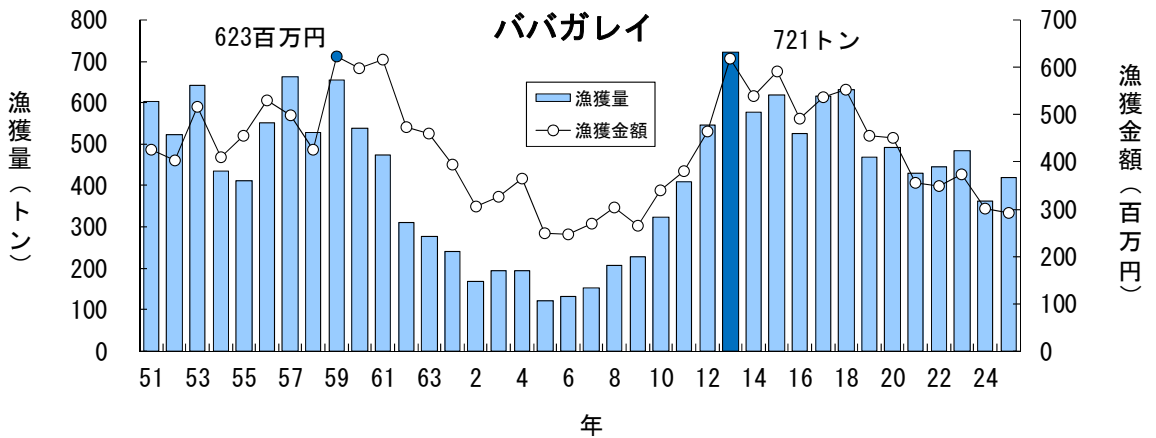

主要魚種の漁獲状況（資料：青森県海面漁業に関する調査結果書、属地）

主要魚種の漁獲状況（資料：青森県海面漁業に関する調査結果書、属地）

主要魚種の漁獲状況（資料：青森県海面漁業に関する調査結果書、属地）

主要魚種の漁獲状況（資料：青森県海面漁業に関する調査結果書、属地）

主要魚種の漁獲状況（資料：青森県海面漁業に関する調査結果書、属地）

主要魚種の漁獲状況（資料：青森県海面漁業に関する調査結果書、属地）

# 主要魚種の漁獲状況（資料：青森県海面漁業に関する調査結果書、属地）

主要魚種の漁獲状況（資料：青森県海面漁業に関する調査結果書、属地）

主要魚種の漁獲状況（資料：青森県海面漁業に関する調査結果書、属地）

主要魚種の漁獲状況（資料：青森県海面漁業に関する調査結果書、属地）