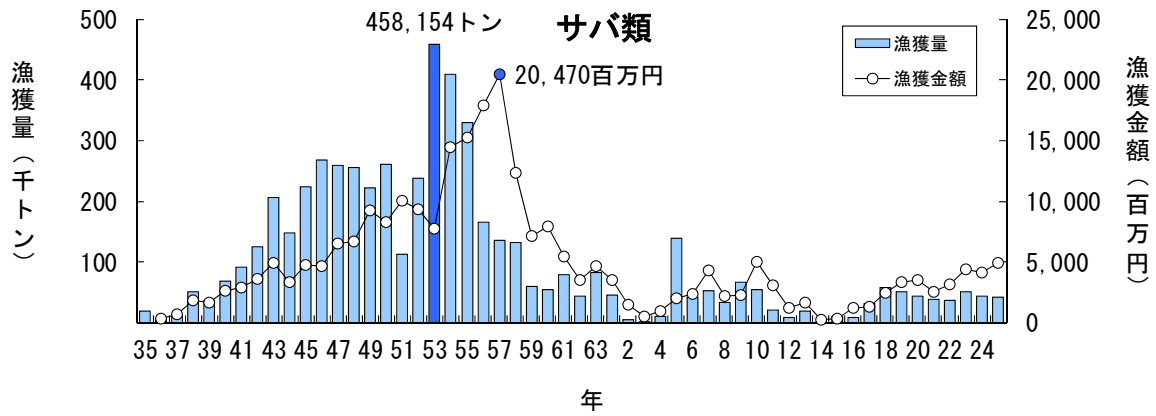

主要魚種の漁獲状況（資料：青森県海面漁業に関する調査結果書、属地）

主要魚種の漁獲状況（資料：青森県海面漁業に関する調査結果書、属地）

主要魚種の漁獲状況（資料：青森県海面漁業に関する調査結果書、属地）

主要魚種の漁獲状況（資料：青森県海面漁業に関する調査結果書、属地）

主要魚種の漁獲状況（資料：青森県海面漁業に関する調査結果書、属地）

主要魚種の漁獲状況（資料：青森県海面漁業に関する調査結果書、属地）

# 主要魚種の漁獲状況（資料：青森県海面漁業に関する調査結果書、属地）

主要魚種の漁獲状況（資料：青森県海面漁業に関する調査結果書、属地）

主要魚種の漁獲状況（資料：青森県海面漁業に関する調査結果書、属地）

主要魚種の漁獲状況（資料：青森県海面漁業に関する調査結果書、属地）