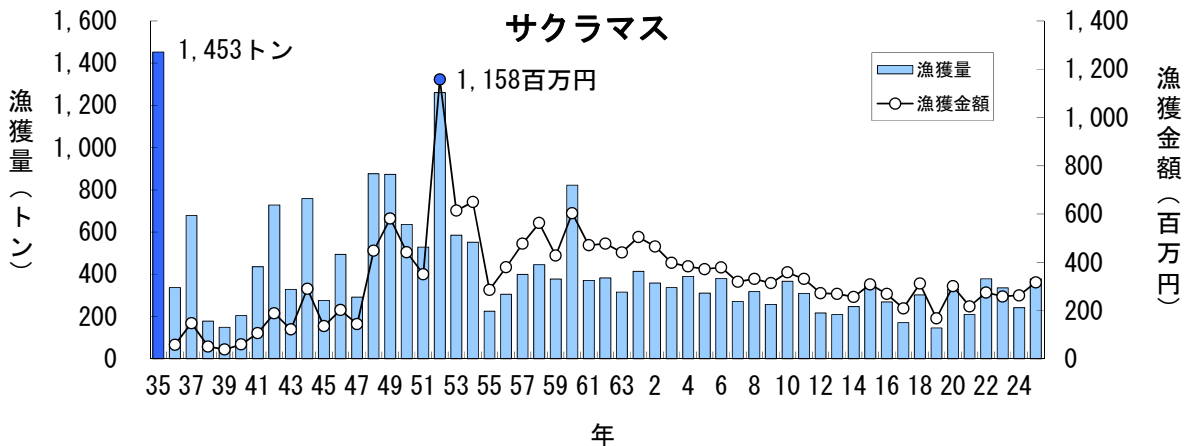

主要魚種の漁獲状況（資料：青森県海面漁業に関する調査結果書、属地）

主要魚種の漁獲状況（資料：青森県海面漁業に関する調査結果書、属地）

主要魚種の漁獲状況（資料：青森県海面漁業に関する調査結果書、属地）

主要魚種の漁獲状況（資料：青森県海面漁業に関する調査結果書、属地）

主要魚種の漁獲状況（資料：青森県海面漁業に関する調査結果書、属地）

主要魚種の漁獲状況（資料：青森県海面漁業に関する調査結果書、属地）

# 主要魚種の漁獲状況（資料：青森県海面漁業に関する調査結果書、属地）

主要魚種の漁獲状況（資料：青森県海面漁業に関する調査結果書、属地）

主要魚種の漁獲状況（資料：青森県海面漁業に関する調査結果書、属地）

主要魚種の漁獲状況（資料：青森県海面漁業に関する調査結果書、属地）