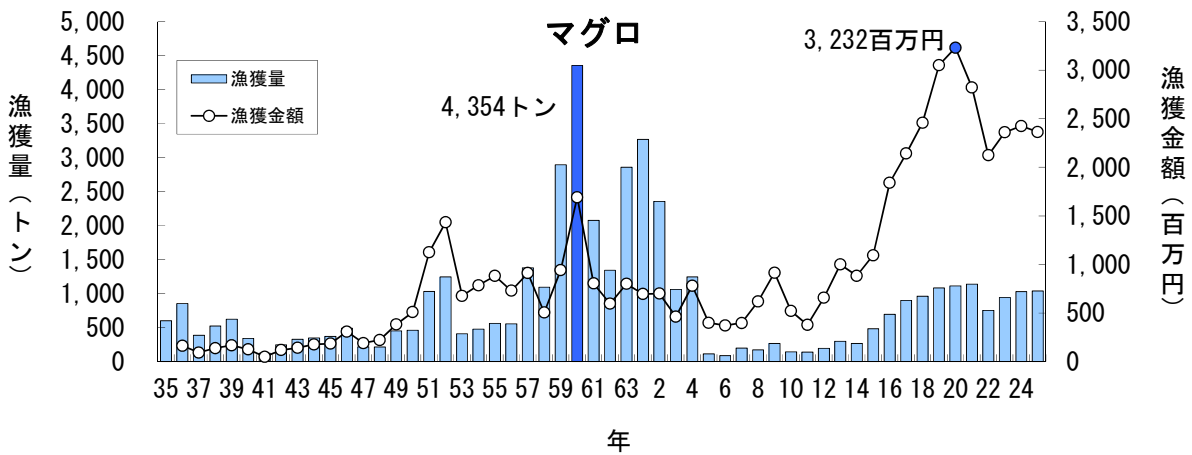

主要魚種の漁獲状況（資料：青森県海面漁業に関する調査結果書、属地）

主要魚種の漁獲状況（資料：青森県海面漁業に関する調査結果書、属地）

主要魚種の漁獲状況（資料：青森県海面漁業に関する調査結果書、属地）

主要魚種の漁獲状況（資料：青森県海面漁業に関する調査結果書、属地）

主要魚種の漁獲状況（資料：青森県海面漁業に関する調査結果書、属地）

主要魚種の漁獲状況（資料：青森県海面漁業に関する調査結果書、属地）

# 主要魚種の漁獲状況（資料：青森県海面漁業に関する調査結果書、属地）

主要魚種の漁獲状況（資料：青森県海面漁業に関する調査結果書、属地）

主要魚種の漁獲状況（資料：青森県海面漁業に関する調査結果書、属地）

主要魚種の漁獲状況（資料：青森県海面漁業に関する調査結果書、属地）