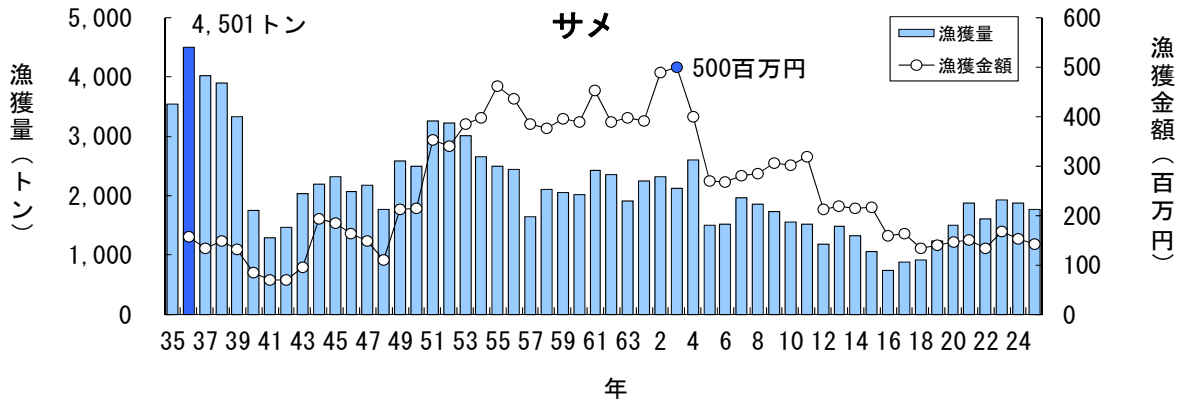

主要魚種の漁獲状況（資料：青森県海面漁業に関する調査結果書、属地）

主要魚種の漁獲状況（資料：青森県海面漁業に関する調査結果書、属地）

主要魚種の漁獲状況（資料：青森県海面漁業に関する調査結果書、属地）

主要魚種の漁獲状況（資料：青森県海面漁業に関する調査結果書、属地）

主要魚種の漁獲状況（資料：青森県海面漁業に関する調査結果書、属地）

主要魚種の漁獲状況（資料：青森県海面漁業に関する調査結果書、属地）

# 主要魚種の漁獲状況（資料：青森県海面漁業に関する調査結果書、属地）

主要魚種の漁獲状況（資料：青森県海面漁業に関する調査結果書、属地）

主要魚種の漁獲状況（資料：青森県海面漁業に関する調査結果書、属地）

主要魚種の漁獲状況（資料：青森県海面漁業に関する調査結果書、属地）