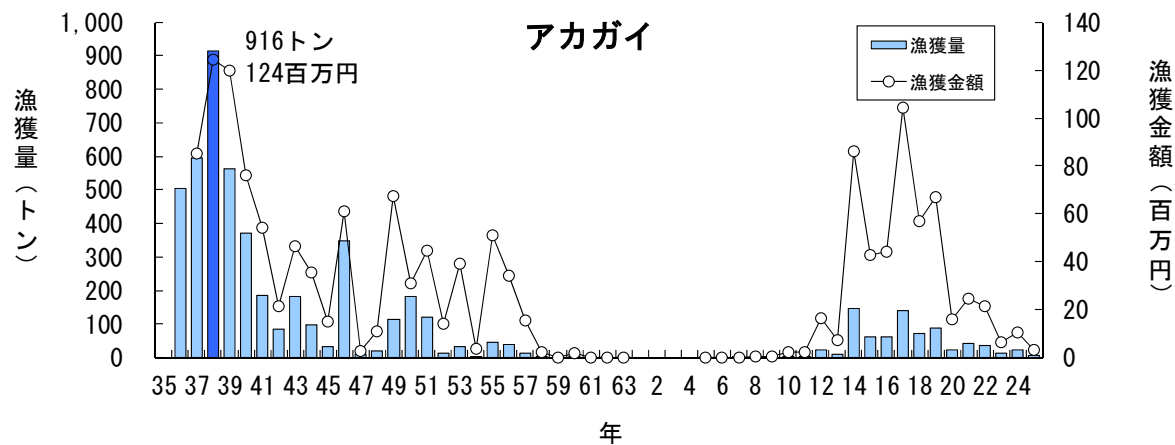

主要魚種の漁獲状況（資料：青森県海面漁業に関する調査結果書、属地）

主要魚種の漁獲状況（資料：青森県海面漁業に関する調査結果書、属地）

主要魚種の漁獲状況（資料：青森県海面漁業に関する調査結果書、属地）

主要魚種の漁獲状況（資料：青森県海面漁業に関する調査結果書、属地）

主要魚種の漁獲状況（資料：青森県海面漁業に関する調査結果書、属地）

主要魚種の漁獲状況（資料：青森県海面漁業に関する調査結果書、属地）

# 主要魚種の漁獲状況（資料：青森県海面漁業に関する調査結果書、属地）

主要魚種の漁獲状況（資料：青森県海面漁業に関する調査結果書、属地）

主要魚種の漁獲状況（資料：青森県海面漁業に関する調査結果書、属地）

主要魚種の漁獲状況（資料：青森県海面漁業に関する調査結果書、属地）