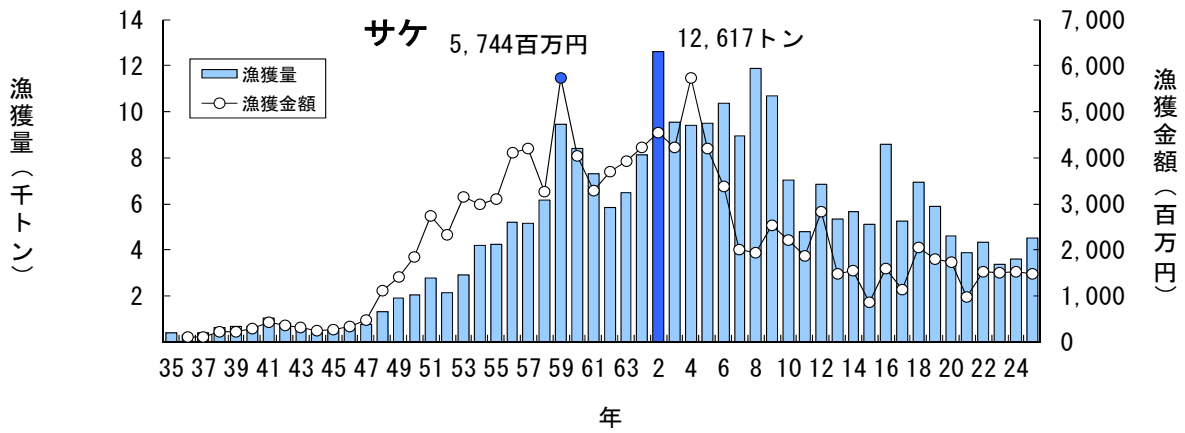

主要魚種の漁獲状況（資料：青森県海面漁業に関する調査結果書、属地）

主要魚種の漁獲状況（資料：青森県海面漁業に関する調査結果書、属地）

主要魚種の漁獲状況（資料：青森県海面漁業に関する調査結果書、属地）

主要魚種の漁獲状況（資料：青森県海面漁業に関する調査結果書、属地）

主要魚種の漁獲状況（資料：青森県海面漁業に関する調査結果書、属地）

主要魚種の漁獲状況（資料：青森県海面漁業に関する調査結果書、属地）

# 主要魚種の漁獲状況（資料：青森県海面漁業に関する調査結果書、属地）

主要魚種の漁獲状況（資料：青森県海面漁業に関する調査結果書、属地）

主要魚種の漁獲状況（資料：青森県海面漁業に関する調査結果書、属地）

主要魚種の漁獲状況（資料：青森県海面漁業に関する調査結果書、属地）