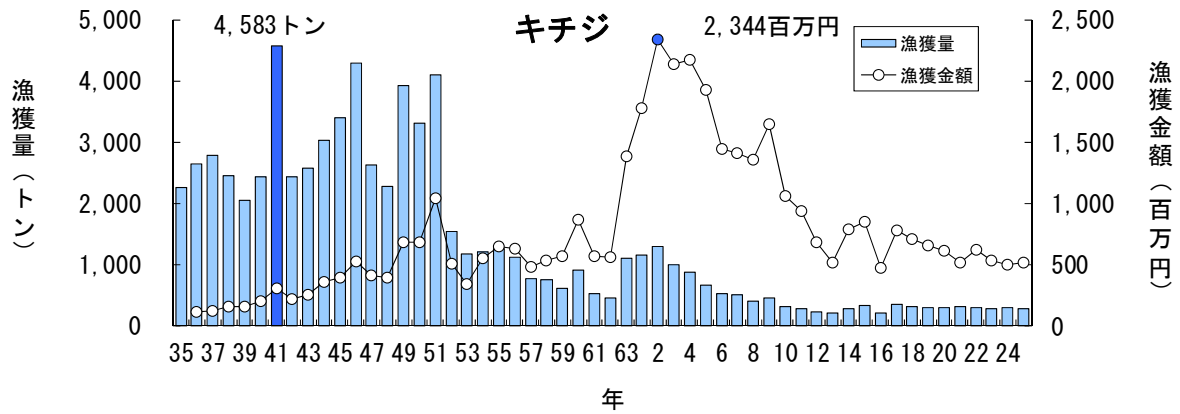

主要魚種の漁獲状況（資料：青森県海面漁業に関する調査結果書、属地）

主要魚種の漁獲状況（資料：青森県海面漁業に関する調査結果書、属地）

主要魚種の漁獲状況（資料：青森県海面漁業に関する調査結果書、属地）

主要魚種の漁獲状況（資料：青森県海面漁業に関する調査結果書、属地）

主要魚種の漁獲状況（資料：青森県海面漁業に関する調査結果書、属地）

主要魚種の漁獲状況（資料：青森県海面漁業に関する調査結果書、属地）

# 主要魚種の漁獲状況（資料：青森県海面漁業に関する調査結果書、属地）

主要魚種の漁獲状況（資料：青森県海面漁業に関する調査結果書、属地）

主要魚種の漁獲状況（資料：青森県海面漁業に関する調査結果書、属地）

主要魚種の漁獲状況（資料：青森県海面漁業に関する調査結果書、属地）