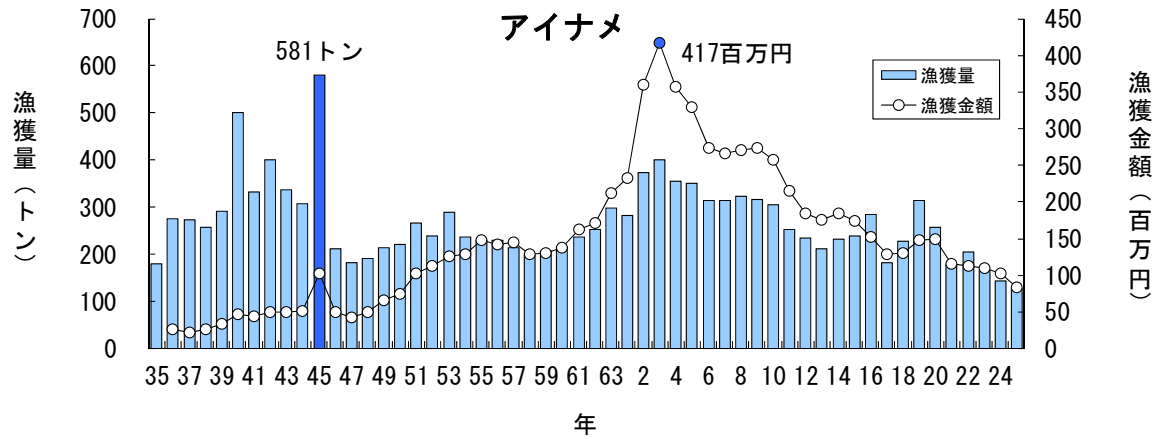

主要魚種の漁獲状況（資料：青森県海面漁業に関する調査結果書、属地）

主要魚種の漁獲状況（資料：青森県海面漁業に関する調査結果書、属地）

主要魚種の漁獲状況（資料：青森県海面漁業に関する調査結果書、属地）

主要魚種の漁獲状況（資料：青森県海面漁業に関する調査結果書、属地）

主要魚種の漁獲状況（資料：青森県海面漁業に関する調査結果書、属地）

主要魚種の漁獲状況（資料：青森県海面漁業に関する調査結果書、属地）

# 主要魚種の漁獲状況（資料：青森県海面漁業に関する調査結果書、属地）

主要魚種の漁獲状況（資料：青森県海面漁業に関する調査結果書、属地）

主要魚種の漁獲状況（資料：青森県海面漁業に関する調査結果書、属地）

主要魚種の漁獲状況（資料：青森県海面漁業に関する調査結果書、属地）