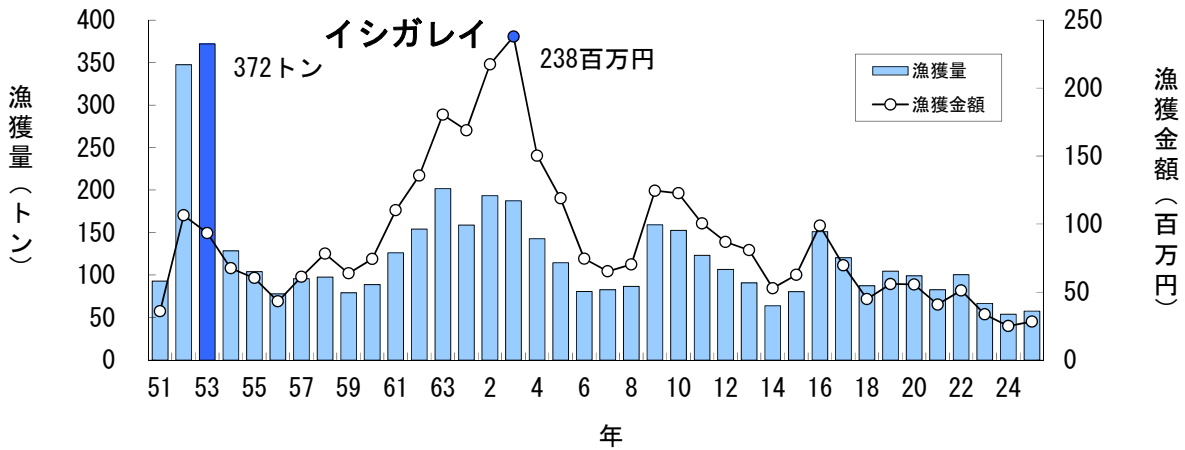

主要魚種の漁獲状況（資料：青森県海面漁業に関する調査結果書、属地）

主要魚種の漁獲状況（資料：青森県海面漁業に関する調査結果書、属地）

主要魚種の漁獲状況（資料：青森県海面漁業に関する調査結果書、属地）

主要魚種の漁獲状況（資料：青森県海面漁業に関する調査結果書、属地）

主要魚種の漁獲状況（資料：青森県海面漁業に関する調査結果書、属地）

主要魚種の漁獲状況（資料：青森県海面漁業に関する調査結果書、属地）

# 主要魚種の漁獲状況（資料：青森県海面漁業に関する調査結果書、属地）

主要魚種の漁獲状況（資料：青森県海面漁業に関する調査結果書、属地）

主要魚種の漁獲状況（資料：青森県海面漁業に関する調査結果書、属地）

主要魚種の漁獲状況（資料：青森県海面漁業に関する調査結果書、属地）