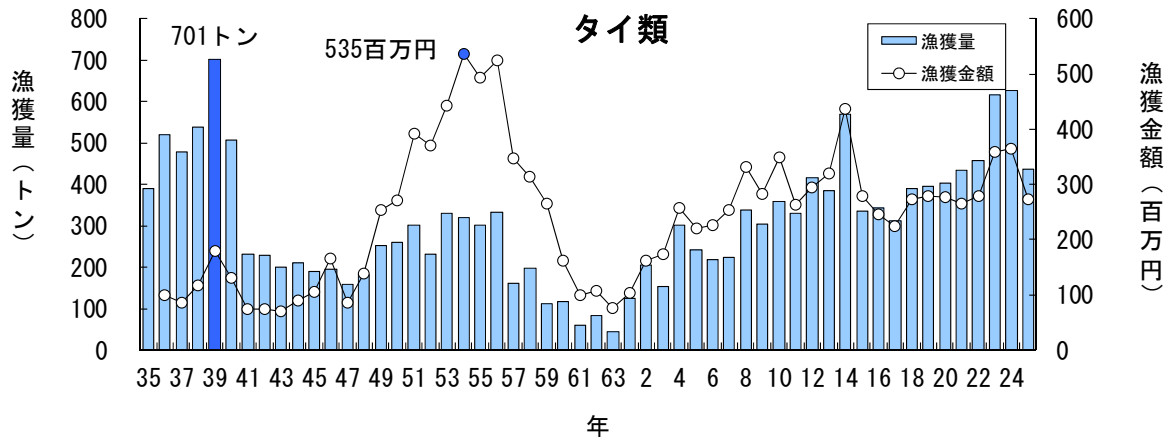

主要魚種の漁獲状況（資料：青森県海面漁業に関する調査結果書、属地）

主要魚種の漁獲状況（資料：青森県海面漁業に関する調査結果書、属地）

主要魚種の漁獲状況（資料：青森県海面漁業に関する調査結果書、属地）

主要魚種の漁獲状況（資料：青森県海面漁業に関する調査結果書、属地）

主要魚種の漁獲状況（資料：青森県海面漁業に関する調査結果書、属地）

主要魚種の漁獲状況（資料：青森県海面漁業に関する調査結果書、属地）

# 主要魚種の漁獲状況（資料：青森県海面漁業に関する調査結果書、属地）

主要魚種の漁獲状況（資料：青森県海面漁業に関する調査結果書、属地）

主要魚種の漁獲状況（資料：青森県海面漁業に関する調査結果書、属地）

主要魚種の漁獲状況（資料：青森県海面漁業に関する調査結果書、属地）