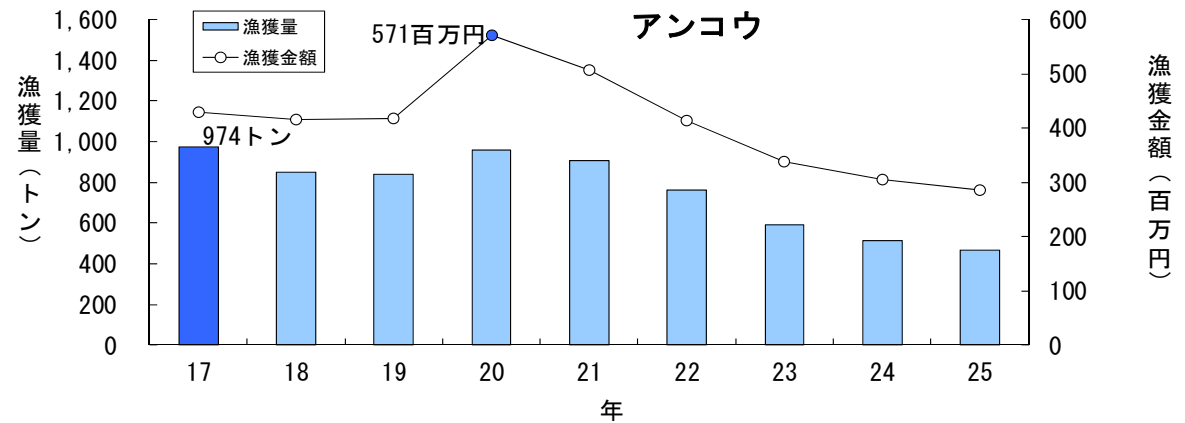

主要魚種の漁獲状況（資料：青森県海面漁業に関する調査結果書、属地）

主要魚種の漁獲状況（資料：青森県海面漁業に関する調査結果書、属地）

主要魚種の漁獲状況（資料：青森県海面漁業に関する調査結果書、属地）

主要魚種の漁獲状況（資料：青森県海面漁業に関する調査結果書、属地）

主要魚種の漁獲状況（資料：青森県海面漁業に関する調査結果書、属地）

主要魚種の漁獲状況（資料：青森県海面漁業に関する調査結果書、属地）

# 主要魚種の漁獲状況（資料：青森県海面漁業に関する調査結果書、属地）

主要魚種の漁獲状況（資料：青森県海面漁業に関する調査結果書、属地）

主要魚種の漁獲状況（資料：青森県海面漁業に関する調査結果書、属地）

主要魚種の漁獲状況（資料：青森県海面漁業に関する調査結果書、属地）