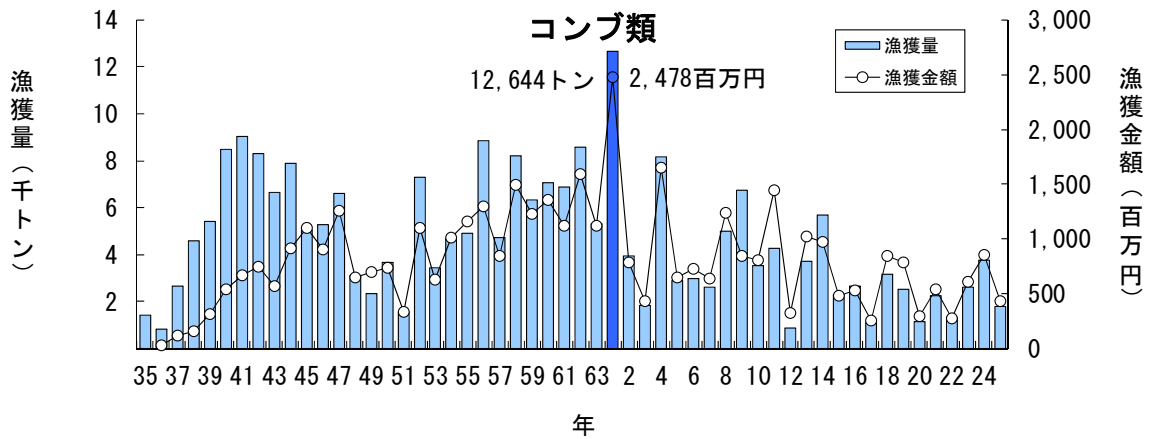

# 主要魚種の漁獲状況（資料：青森県海面漁業に関する調査結果書、属地）

主要魚種の漁獲状況（資料：青森県海面漁業に関する調査結果書、属地）

主要魚種の漁獲状況（資料：青森県海面漁業に関する調査結果書、属地）

主要魚種の漁獲状況（資料：青森県海面漁業に関する調査結果書、属地）