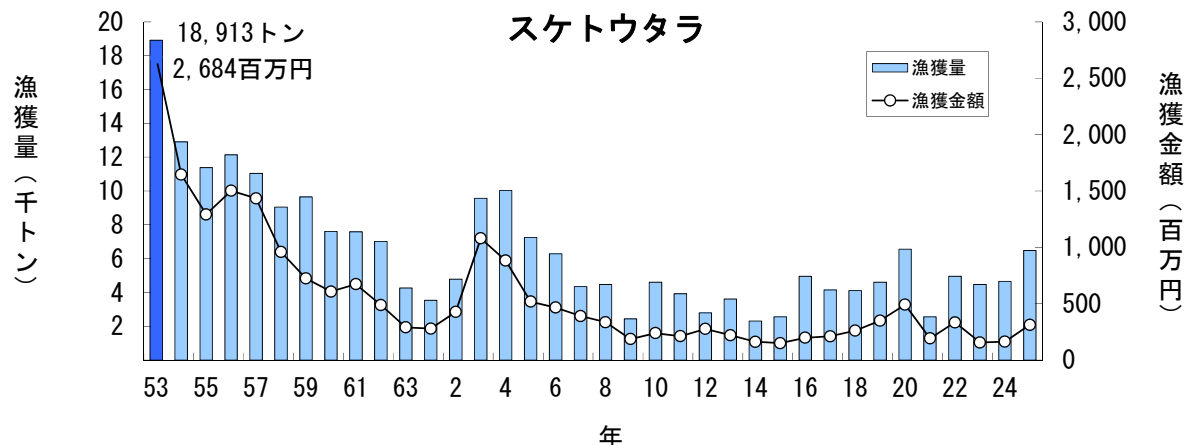

主要魚種の漁獲状況（資料：青森県海面漁業に関する調査結果書、属地）

主要魚種の漁獲状況（資料：青森県海面漁業に関する調査結果書、属地）

主要魚種の漁獲状況（資料：青森県海面漁業に関する調査結果書、属地）

主要魚種の漁獲状況（資料：青森県海面漁業に関する調査結果書、属地）

主要魚種の漁獲状況（資料：青森県海面漁業に関する調査結果書、属地）

主要魚種の漁獲状況（資料：青森県海面漁業に関する調査結果書、属地）

# 主要魚種の漁獲状況（資料：青森県海面漁業に関する調査結果書、属地）

主要魚種の漁獲状況（資料：青森県海面漁業に関する調査結果書、属地）

主要魚種の漁獲状況（資料：青森県海面漁業に関する調査結果書、属地）

主要魚種の漁獲状況（資料：青森県海面漁業に関する調査結果書、属地）