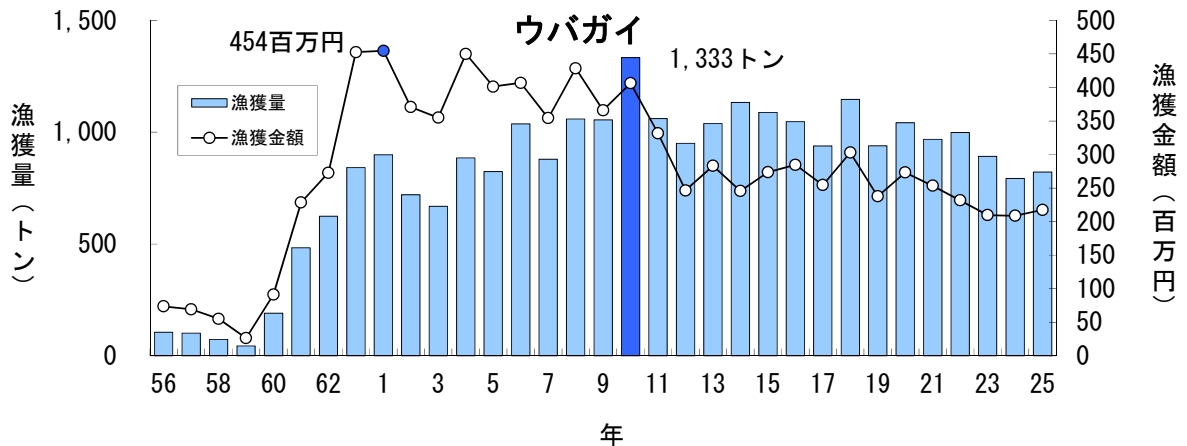

主要魚種の漁獲状況（資料：青森県海面漁業に関する調査結果書、属地）

主要魚種の漁獲状況（資料：青森県海面漁業に関する調査結果書、属地）

主要魚種の漁獲状況（資料：青森県海面漁業に関する調査結果書、属地）

主要魚種の漁獲状況（資料：青森県海面漁業に関する調査結果書、属地）

主要魚種の漁獲状況（資料：青森県海面漁業に関する調査結果書、属地）

主要魚種の漁獲状況（資料：青森県海面漁業に関する調査結果書、属地）

# 主要魚種の漁獲状況（資料：青森県海面漁業に関する調査結果書、属地）

主要魚種の漁獲状況（資料：青森県海面漁業に関する調査結果書、属地）

主要魚種の漁獲状況（資料：青森県海面漁業に関する調査結果書、属地）

主要魚種の漁獲状況（資料：青森県海面漁業に関する調査結果書、属地）