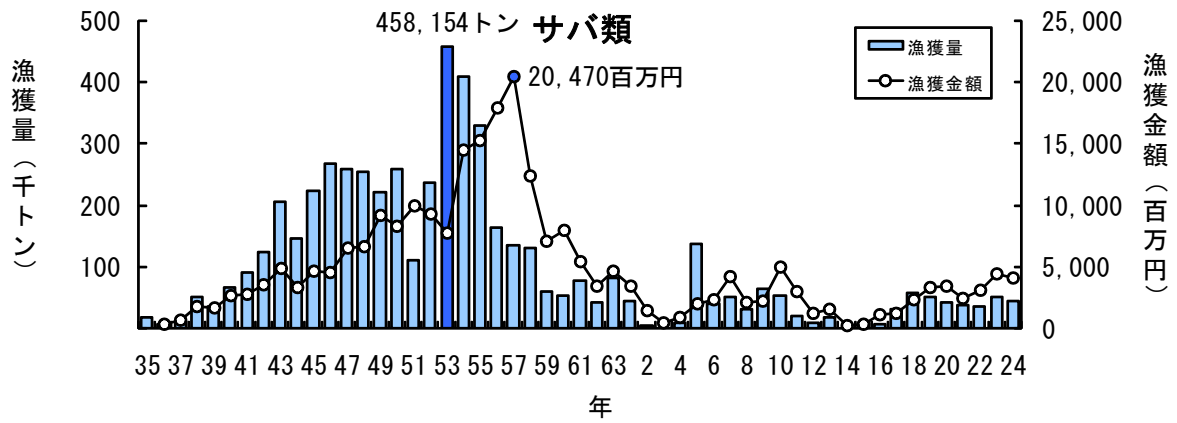

主要魚種の漁獲状況（資料：青森県海面漁業に関する調査報告書、属地）

主要魚種の漁獲状況（資料：青森県海面漁業に関する調査報告書、属地）

主要魚種の漁獲状況（資料：青森県海面漁業に関する調査報告書、属地）

主要魚種の漁獲状況（資料：青森県海面漁業に関する調査報告書、属地）

主要魚種の漁獲状況（資料：青森県海面漁業に関する調査報告書、属地）

主要魚種の漁獲状況（資料：青森県海面漁業に関する調査報告書、属地）

主要魚種の漁獲状況（資料：青森県海面漁業に関する調査報告書、属地）

主要魚種の漁獲状況（資料：青森県海面漁業に関する調査報告書、属地）

主要魚種の漁獲状況（資料：青森県海面漁業に関する調査報告書、属地）

主要魚種の漁獲状況（資料：青森県海面漁業に関する調査報告書、属地）