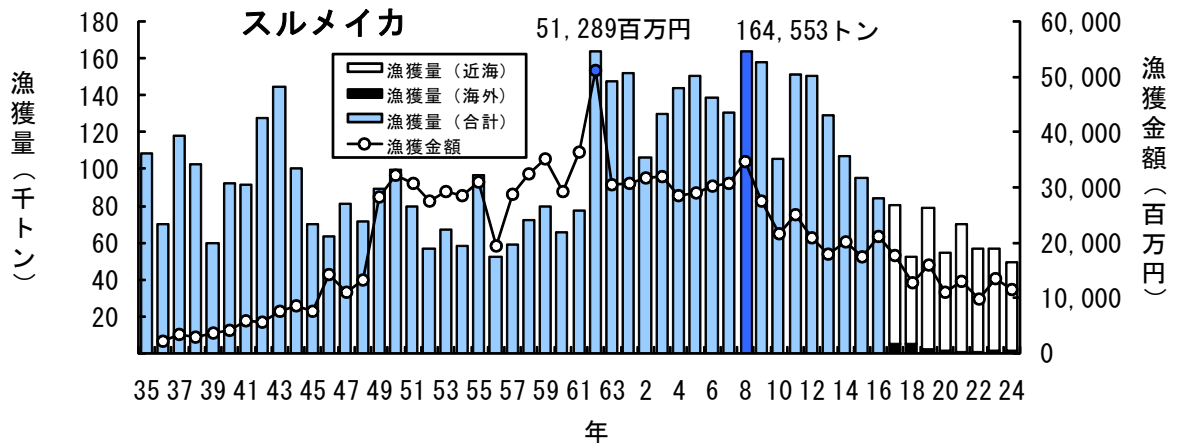

主要魚種の漁獲状況（資料：青森県海面漁業に関する調査報告書、属地）

主要魚種の漁獲状況（資料：青森県海面漁業に関する調査報告書、属地）

主要魚種の漁獲状況（資料：青森県海面漁業に関する調査報告書、属地）

主要魚種の漁獲状況（資料：青森県海面漁業に関する調査報告書、属地）

主要魚種の漁獲状況（資料：青森県海面漁業に関する調査報告書、属地）

主要魚種の漁獲状況（資料：青森県海面漁業に関する調査報告書、属地）

主要魚種の漁獲状況（資料：青森県海面漁業に関する調査報告書、属地）

主要魚種の漁獲状況（資料：青森県海面漁業に関する調査報告書、属地）

主要魚種の漁獲状況（資料：青森県海面漁業に関する調査報告書、属地）

主要魚種の漁獲状況（資料：青森県海面漁業に関する調査報告書、属地）