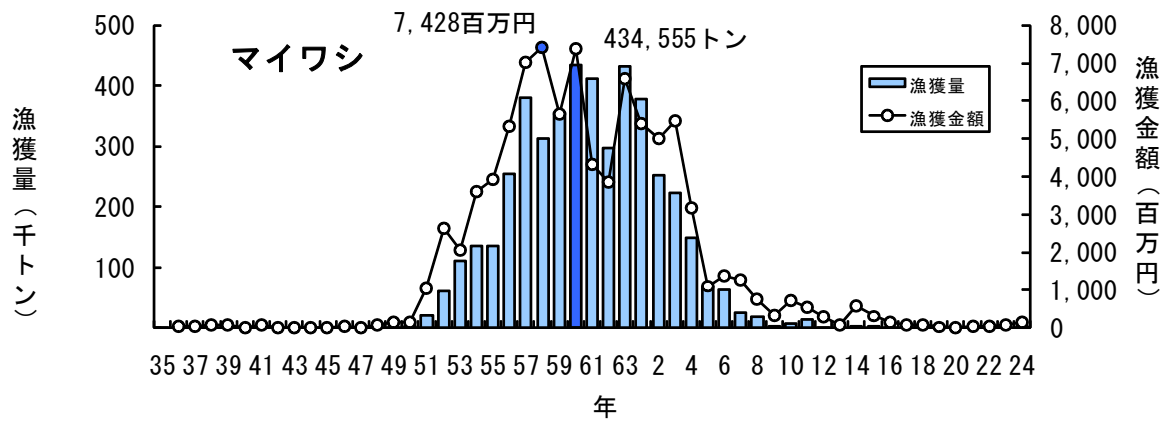

主要魚種の漁獲状況（資料：青森県海面漁業に関する調査報告書、属地）

主要魚種の漁獲状況（資料：青森県海面漁業に関する調査報告書、属地）

主要魚種の漁獲状況（資料：青森県海面漁業に関する調査報告書、属地）

主要魚種の漁獲状況（資料：青森県海面漁業に関する調査報告書、属地）

主要魚種の漁獲状況（資料：青森県海面漁業に関する調査報告書、属地）

主要魚種の漁獲状況（資料：青森県海面漁業に関する調査報告書、属地）

主要魚種の漁獲状況（資料：青森県海面漁業に関する調査報告書、属地）

主要魚種の漁獲状況（資料：青森県海面漁業に関する調査報告書、属地）

主要魚種の漁獲状況（資料：青森県海面漁業に関する調査報告書、属地）

主要魚種の漁獲状況（資料：青森県海面漁業に関する調査報告書、属地）