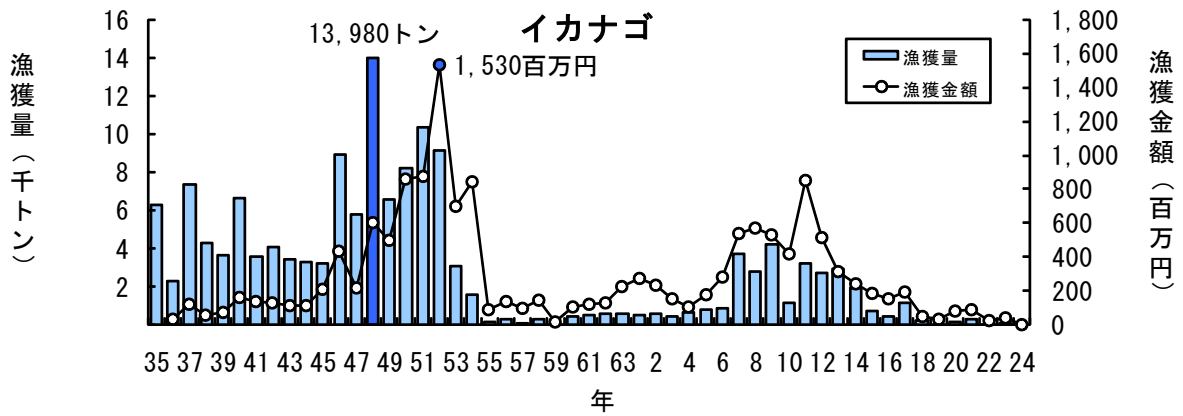

主要魚種の漁獲状況（資料：青森県海面漁業に関する調査報告書、属地）

主要魚種の漁獲状況（資料：青森県海面漁業に関する調査報告書、属地）

主要魚種の漁獲状況（資料：青森県海面漁業に関する調査報告書、属地）

主要魚種の漁獲状況（資料：青森県海面漁業に関する調査報告書、属地）

主要魚種の漁獲状況（資料：青森県海面漁業に関する調査報告書、属地）

主要魚種の漁獲状況（資料：青森県海面漁業に関する調査報告書、属地）

主要魚種の漁獲状況（資料：青森県海面漁業に関する調査報告書、属地）

主要魚種の漁獲状況（資料：青森県海面漁業に関する調査報告書、属地）

主要魚種の漁獲状況（資料：青森県海面漁業に関する調査報告書、属地）

主要魚種の漁獲状況（資料：青森県海面漁業に関する調査報告書、属地）