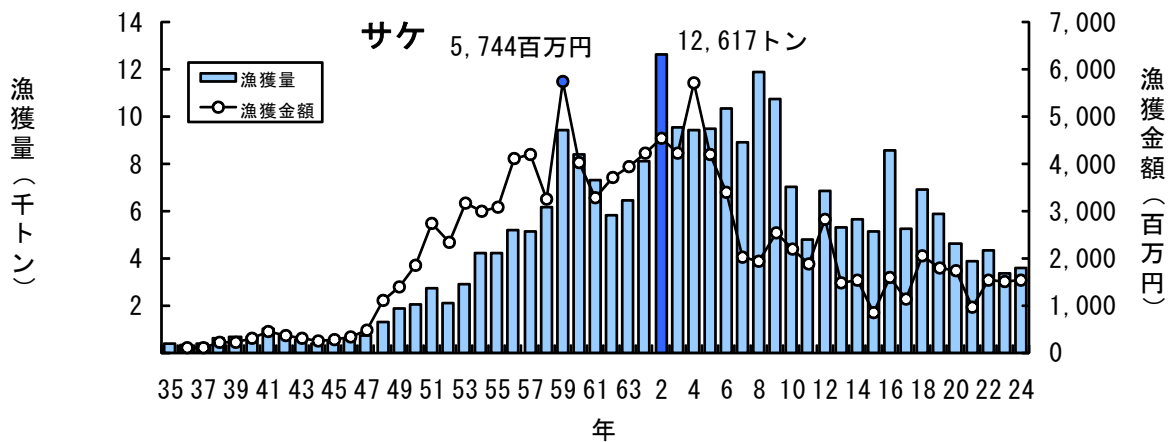

主要魚種の漁獲状況（資料：青森県海面漁業に関する調査報告書、属地）

主要魚種の漁獲状況（資料：青森県海面漁業に関する調査報告書、属地）

主要魚種の漁獲状況（資料：青森県海面漁業に関する調査報告書、属地）

主要魚種の漁獲状況（資料：青森県海面漁業に関する調査報告書、属地）

主要魚種の漁獲状況（資料：青森県海面漁業に関する調査報告書、属地）

主要魚種の漁獲状況（資料：青森県海面漁業に関する調査報告書、属地）

主要魚種の漁獲状況（資料：青森県海面漁業に関する調査報告書、属地）

主要魚種の漁獲状況（資料：青森県海面漁業に関する調査報告書、属地）

主要魚種の漁獲状況（資料：青森県海面漁業に関する調査報告書、属地）

主要魚種の漁獲状況（資料：青森県海面漁業に関する調査報告書、属地）