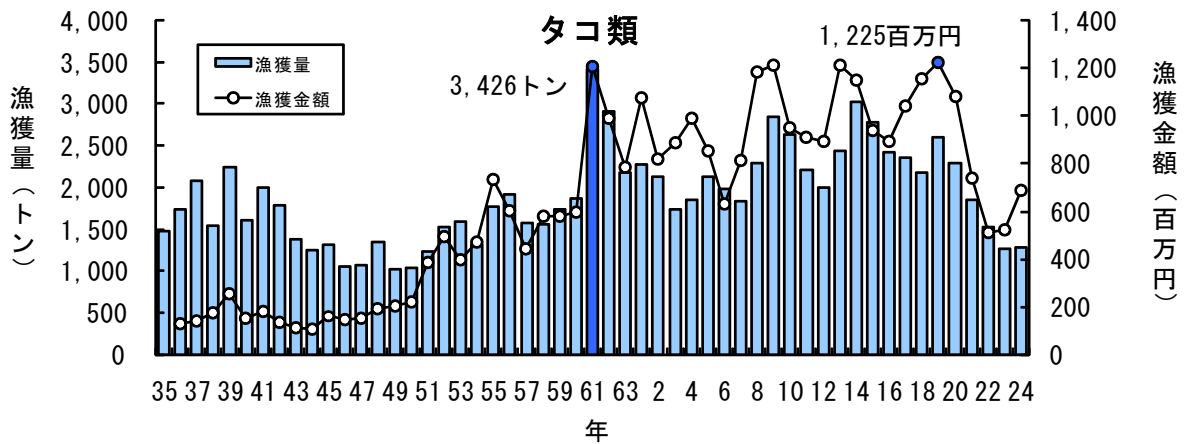

主要魚種の漁獲状況（資料：青森県海面漁業に関する調査報告書、属地）

主要魚種の漁獲状況（資料：青森県海面漁業に関する調査報告書、属地）

主要魚種の漁獲状況（資料：青森県海面漁業に関する調査報告書、属地）

主要魚種の漁獲状況（資料：青森県海面漁業に関する調査報告書、属地）

主要魚種の漁獲状況（資料：青森県海面漁業に関する調査報告書、属地）

主要魚種の漁獲状況（資料：青森県海面漁業に関する調査報告書、属地）

主要魚種の漁獲状況（資料：青森県海面漁業に関する調査報告書、属地）

主要魚種の漁獲状況（資料：青森県海面漁業に関する調査報告書、属地）

主要魚種の漁獲状況（資料：青森県海面漁業に関する調査報告書、属地）

主要魚種の漁獲状況（資料：青森県海面漁業に関する調査報告書、属地）