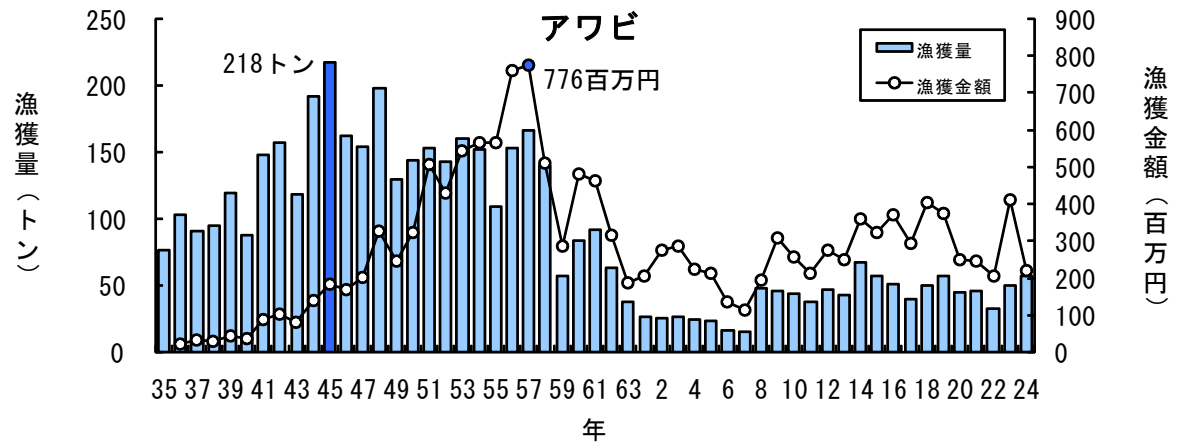

主要魚種の漁獲状況（資料：青森県海面漁業に関する調査報告書、属地）

主要魚種の漁獲状況（資料：青森県海面漁業に関する調査報告書、属地）

主要魚種の漁獲状況（資料：青森県海面漁業に関する調査報告書、属地）

主要魚種の漁獲状況（資料：青森県海面漁業に関する調査報告書、属地）

主要魚種の漁獲状況（資料：青森県海面漁業に関する調査報告書、属地）

主要魚種の漁獲状況（資料：青森県海面漁業に関する調査報告書、属地）

主要魚種の漁獲状況（資料：青森県海面漁業に関する調査報告書、属地）

主要魚種の漁獲状況（資料：青森県海面漁業に関する調査報告書、属地）

主要魚種の漁獲状況（資料：青森県海面漁業に関する調査報告書、属地）

主要魚種の漁獲状況（資料：青森県海面漁業に関する調査報告書、属地）