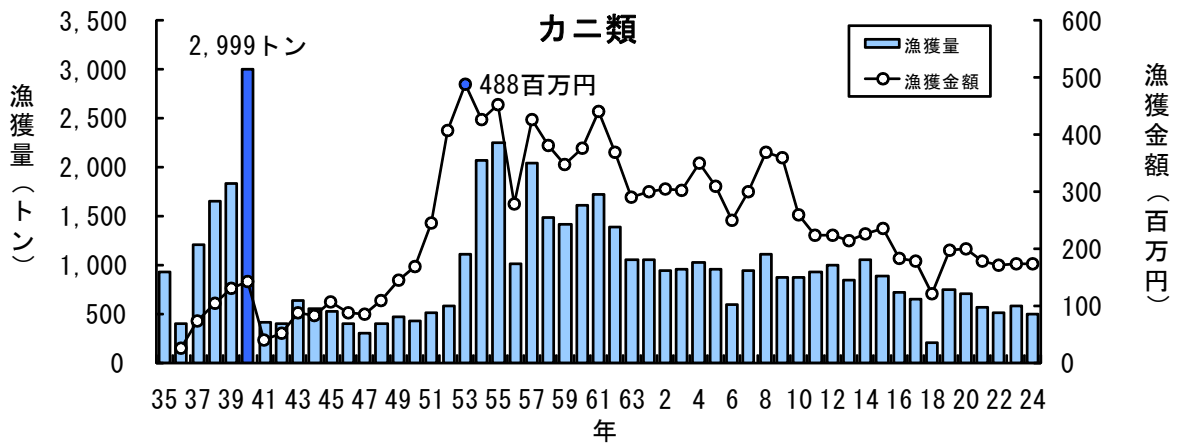

主要魚種の漁獲状況（資料：青森県海面漁業に関する調査報告書、属地）

主要魚種の漁獲状況（資料：青森県海面漁業に関する調査報告書、属地）

主要魚種の漁獲状況（資料：青森県海面漁業に関する調査報告書、属地）

主要魚種の漁獲状況（資料：青森県海面漁業に関する調査報告書、属地）

主要魚種の漁獲状況（資料：青森県海面漁業に関する調査報告書、属地）

主要魚種の漁獲状況（資料：青森県海面漁業に関する調査報告書、属地）

主要魚種の漁獲状況（資料：青森県海面漁業に関する調査報告書、属地）

主要魚種の漁獲状況（資料：青森県海面漁業に関する調査報告書、属地）

主要魚種の漁獲状況（資料：青森県海面漁業に関する調査報告書、属地）

主要魚種の漁獲状況（資料：青森県海面漁業に関する調査報告書、属地）