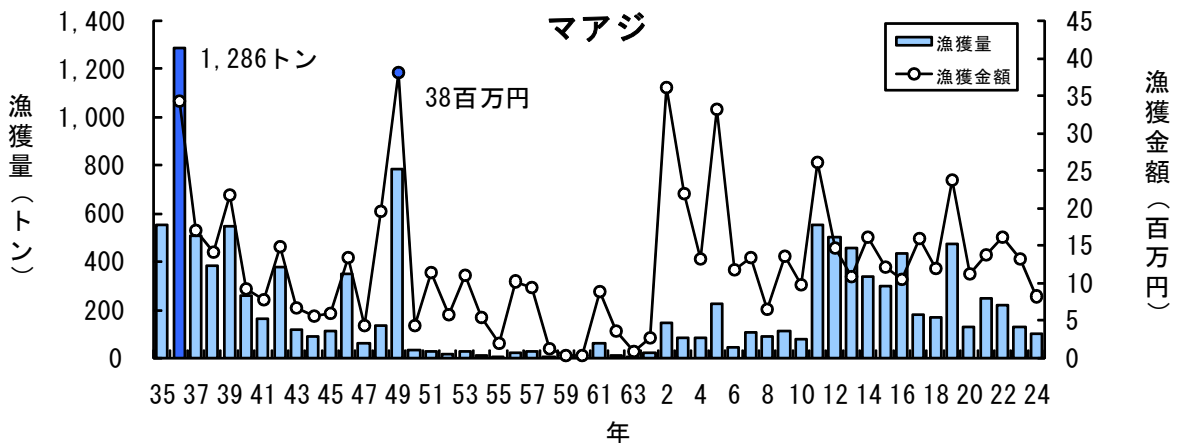

主要魚種の漁獲状況（資料：青森県海面漁業に関する調査報告書、属地）

主要魚種の漁獲状況（資料：青森県海面漁業に関する調査報告書、属地）

主要魚種の漁獲状況（資料：青森県海面漁業に関する調査報告書、属地）

主要魚種の漁獲状況（資料：青森県海面漁業に関する調査報告書、属地）

主要魚種の漁獲状況（資料：青森県海面漁業に関する調査報告書、属地）

主要魚種の漁獲状況（資料：青森県海面漁業に関する調査報告書、属地）

主要魚種の漁獲状況（資料：青森県海面漁業に関する調査報告書、属地）

主要魚種の漁獲状況（資料：青森県海面漁業に関する調査報告書、属地）

主要魚種の漁獲状況（資料：青森県海面漁業に関する調査報告書、属地）

主要魚種の漁獲状況（資料：青森県海面漁業に関する調査報告書、属地）