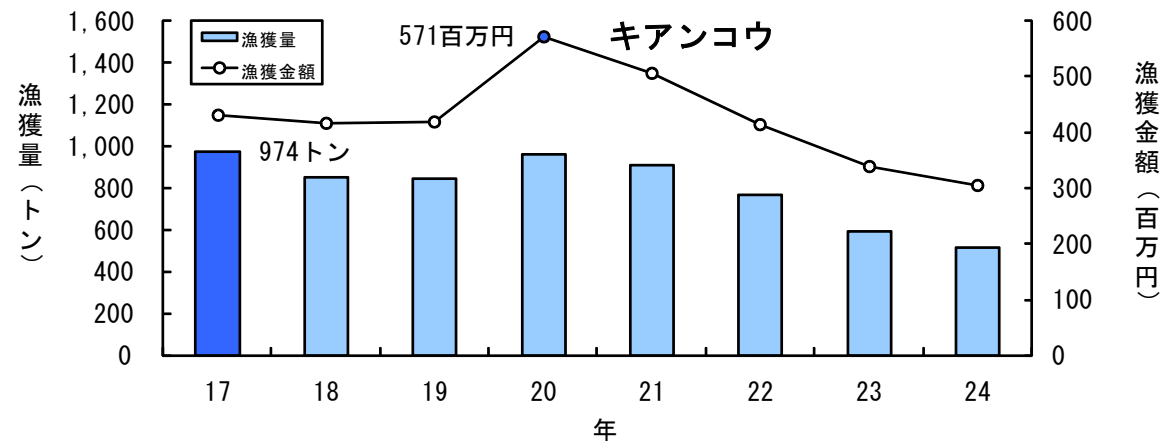

主要魚種の漁獲状況（資料：青森県海面漁業に関する調査報告書、属地）

主要魚種の漁獲状況（資料：青森県海面漁業に関する調査報告書、属地）

主要魚種の漁獲状況（資料：青森県海面漁業に関する調査報告書、属地）

主要魚種の漁獲状況（資料：青森県海面漁業に関する調査報告書、属地）

主要魚種の漁獲状況（資料：青森県海面漁業に関する調査報告書、属地）

主要魚種の漁獲状況（資料：青森県海面漁業に関する調査報告書、属地）

主要魚種の漁獲状況（資料：青森県海面漁業に関する調査報告書、属地）

主要魚種の漁獲状況（資料：青森県海面漁業に関する調査報告書、属地）

主要魚種の漁獲状況（資料：青森県海面漁業に関する調査報告書、属地）

主要魚種の漁獲状況（資料：青森県海面漁業に関する調査報告書、属地）