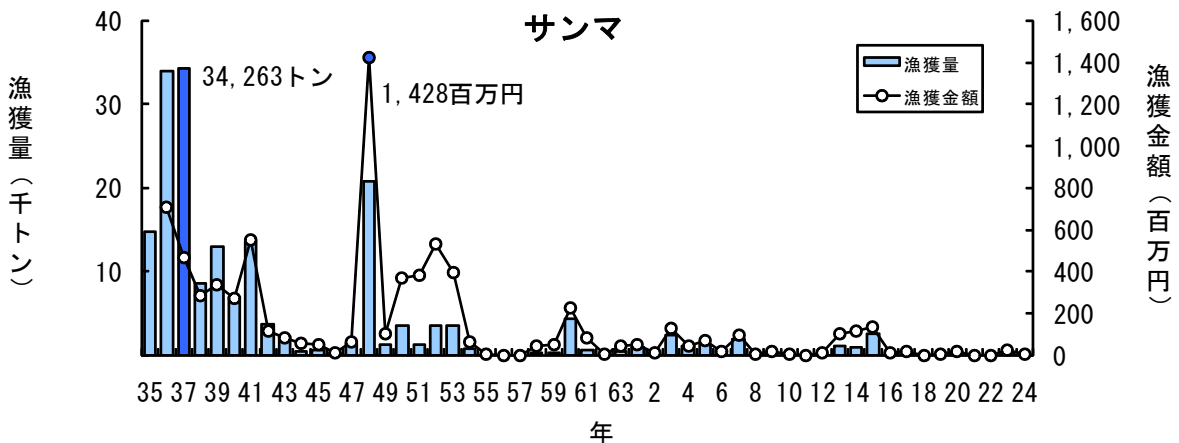

主要魚種の漁獲状況（資料：青森県海面漁業に関する調査報告書、属地）

主要魚種の漁獲状況（資料：青森県海面漁業に関する調査報告書、属地）

主要魚種の漁獲状況（資料：青森県海面漁業に関する調査報告書、属地）

主要魚種の漁獲状況（資料：青森県海面漁業に関する調査報告書、属地）

主要魚種の漁獲状況（資料：青森県海面漁業に関する調査報告書、属地）

主要魚種の漁獲状況（資料：青森県海面漁業に関する調査報告書、属地）

主要魚種の漁獲状況（資料：青森県海面漁業に関する調査報告書、属地）

主要魚種の漁獲状況（資料：青森県海面漁業に関する調査報告書、属地）

主要魚種の漁獲状況（資料：青森県海面漁業に関する調査報告書、属地）

主要魚種の漁獲状況（資料：青森県海面漁業に関する調査報告書、属地）