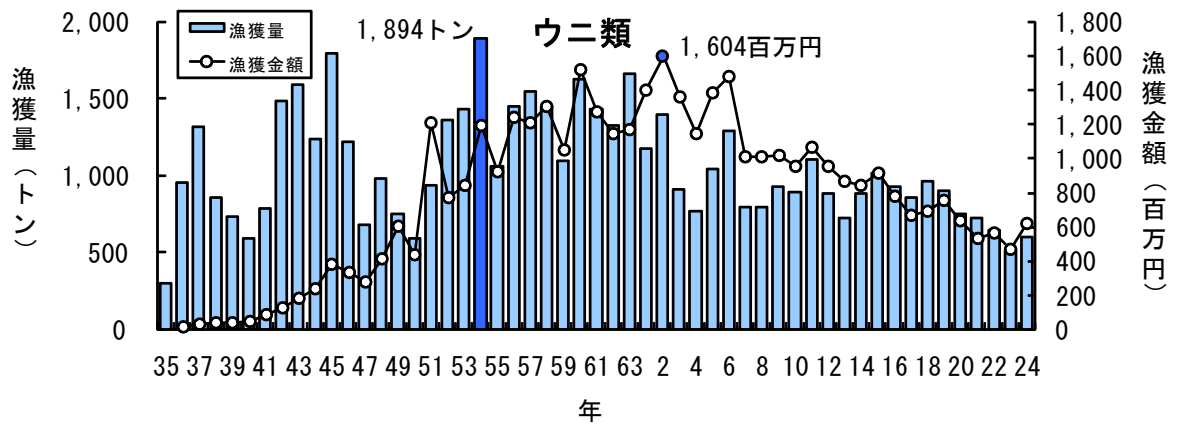

主要魚種の漁獲状況（資料：青森県海面漁業に関する調査報告書、属地）

主要魚種の漁獲状況（資料：青森県海面漁業に関する調査報告書、属地）

主要魚種の漁獲状況（資料：青森県海面漁業に関する調査報告書、属地）

主要魚種の漁獲状況（資料：青森県海面漁業に関する調査報告書、属地）

主要魚種の漁獲状況（資料：青森県海面漁業に関する調査報告書、属地）

主要魚種の漁獲状況（資料：青森県海面漁業に関する調査報告書、属地）

主要魚種の漁獲状況（資料：青森県海面漁業に関する調査報告書、属地）

主要魚種の漁獲状況（資料：青森県海面漁業に関する調査報告書、属地）

主要魚種の漁獲状況（資料：青森県海面漁業に関する調査報告書、属地）

主要魚種の漁獲状況（資料：青森県海面漁業に関する調査報告書、属地）