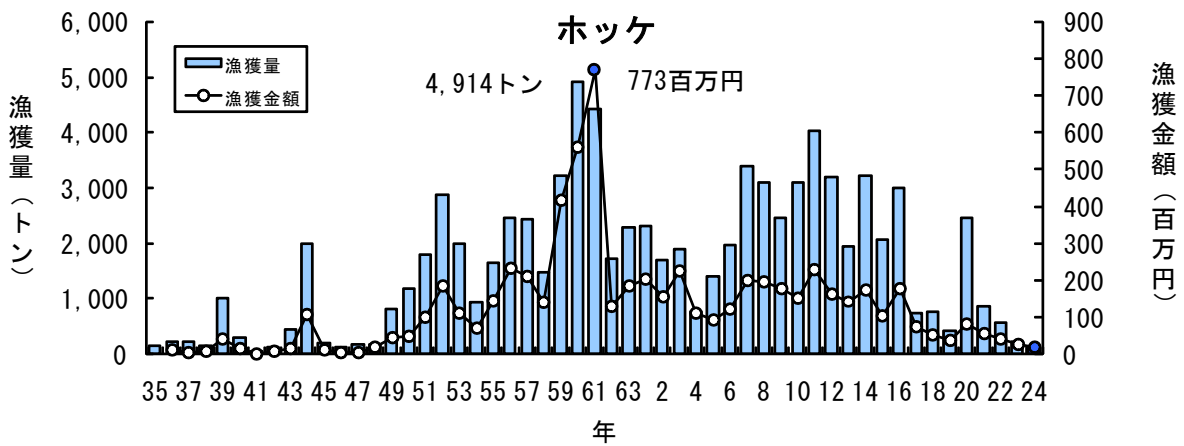

主要魚種の漁獲状況（資料：青森県海面漁業に関する調査報告書、属地）

主要魚種の漁獲状況（資料：青森県海面漁業に関する調査報告書、属地）

主要魚種の漁獲状況（資料：青森県海面漁業に関する調査報告書、属地）

主要魚種の漁獲状況（資料：青森県海面漁業に関する調査報告書、属地）

主要魚種の漁獲状況（資料：青森県海面漁業に関する調査報告書、属地）

主要魚種の漁獲状況（資料：青森県海面漁業に関する調査報告書、属地）

主要魚種の漁獲状況（資料：青森県海面漁業に関する調査報告書、属地）

主要魚種の漁獲状況（資料：青森県海面漁業に関する調査報告書、属地）

主要魚種の漁獲状況（資料：青森県海面漁業に関する調査報告書、属地）

主要魚種の漁獲状況（資料：青森県海面漁業に関する調査報告書、属地）