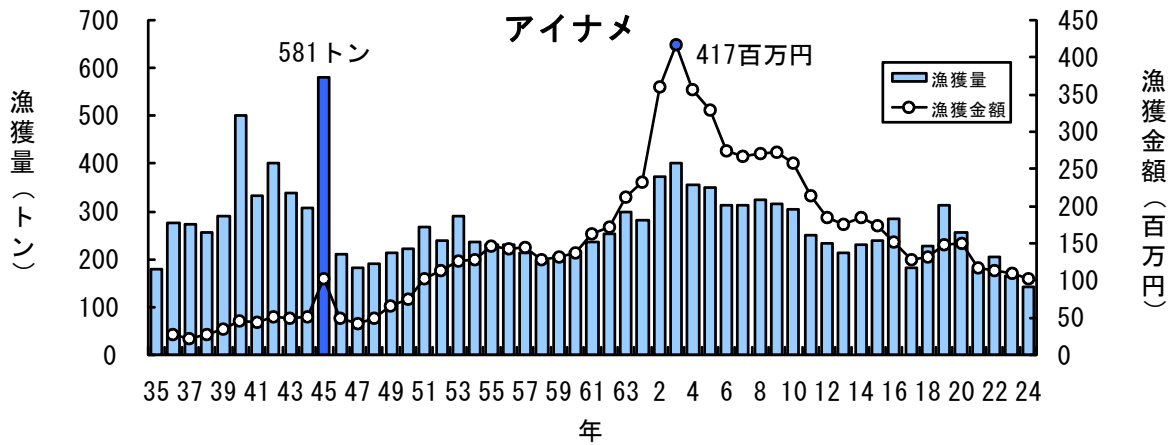

主要魚種の漁獲状況（資料：青森県海面漁業に関する調査報告書、属地）

主要魚種の漁獲状況（資料：青森県海面漁業に関する調査報告書、属地）

主要魚種の漁獲状況（資料：青森県海面漁業に関する調査報告書、属地）

主要魚種の漁獲状況（資料：青森県海面漁業に関する調査報告書、属地）

主要魚種の漁獲状況（資料：青森県海面漁業に関する調査報告書、属地）

主要魚種の漁獲状況（資料：青森県海面漁業に関する調査報告書、属地）

主要魚種の漁獲状況（資料：青森県海面漁業に関する調査報告書、属地）

主要魚種の漁獲状況（資料：青森県海面漁業に関する調査報告書、属地）

主要魚種の漁獲状況（資料：青森県海面漁業に関する調査報告書、属地）

主要魚種の漁獲状況（資料：青森県海面漁業に関する調査報告書、属地）