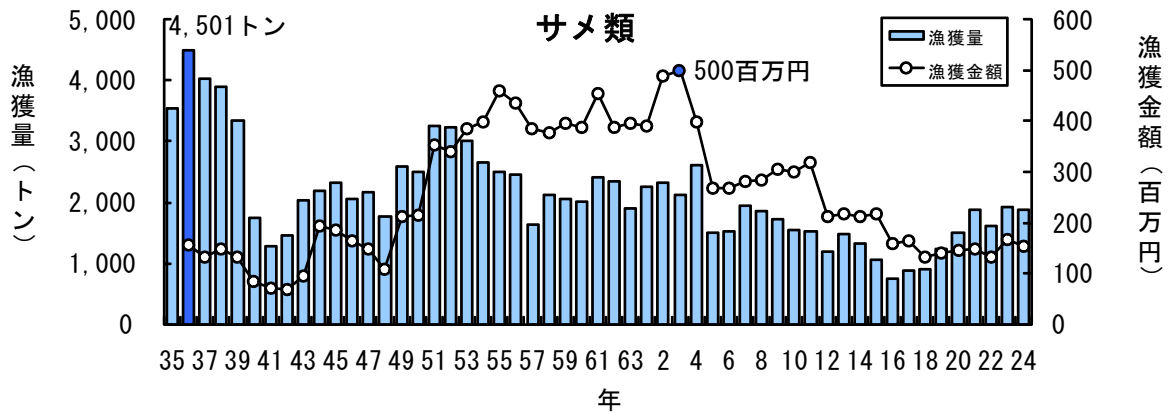

主要魚種の漁獲状況（資料：青森県海面漁業に関する調査報告書、属地）

主要魚種の漁獲状況（資料：青森県海面漁業に関する調査報告書、属地）

主要魚種の漁獲状況（資料：青森県海面漁業に関する調査報告書、属地）

主要魚種の漁獲状況（資料：青森県海面漁業に関する調査報告書、属地）

主要魚種の漁獲状況（資料：青森県海面漁業に関する調査報告書、属地）

主要魚種の漁獲状況（資料：青森県海面漁業に関する調査報告書、属地）

主要魚種の漁獲状況（資料：青森県海面漁業に関する調査報告書、属地）

主要魚種の漁獲状況（資料：青森県海面漁業に関する調査報告書、属地）

主要魚種の漁獲状況（資料：青森県海面漁業に関する調査報告書、属地）

主要魚種の漁獲状況（資料：青森県海面漁業に関する調査報告書、属地）