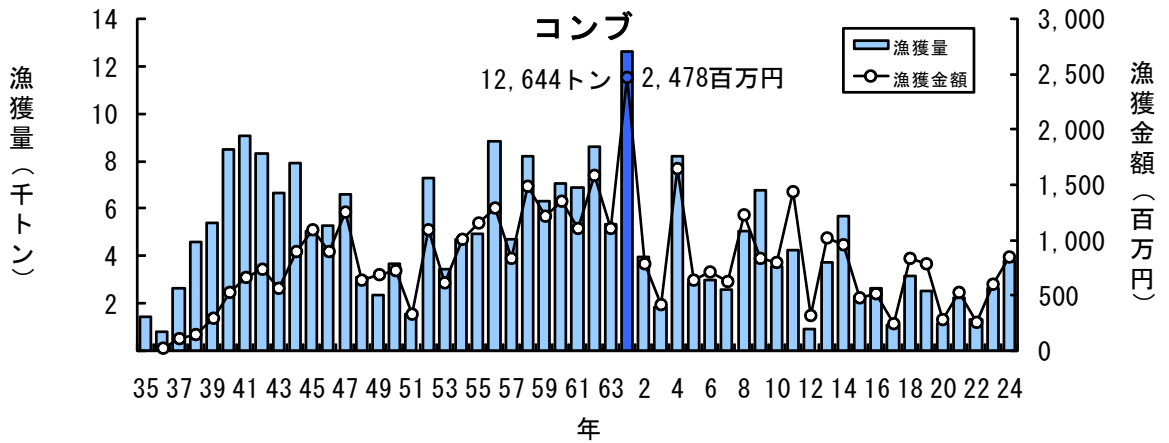

主要魚種の漁獲状況（資料：青森県海面漁業に関する調査報告書、属地）

主要魚種の漁獲状況（資料：青森県海面漁業に関する調査報告書、属地）

主要魚種の漁獲状況（資料：青森県海面漁業に関する調査報告書、属地）

主要魚種の漁獲状況（資料：青森県海面漁業に関する調査報告書、属地）

主要魚種の漁獲状況（資料：青森県海面漁業に関する調査報告書、属地）

主要魚種の漁獲状況（資料：青森県海面漁業に関する調査報告書、属地）

主要魚種の漁獲状況（資料：青森県海面漁業に関する調査報告書、属地）

主要魚種の漁獲状況（資料：青森県海面漁業に関する調査報告書、属地）

主要魚種の漁獲状況（資料：青森県海面漁業に関する調査報告書、属地）

主要魚種の漁獲状況（資料：青森県海面漁業に関する調査報告書、属地）