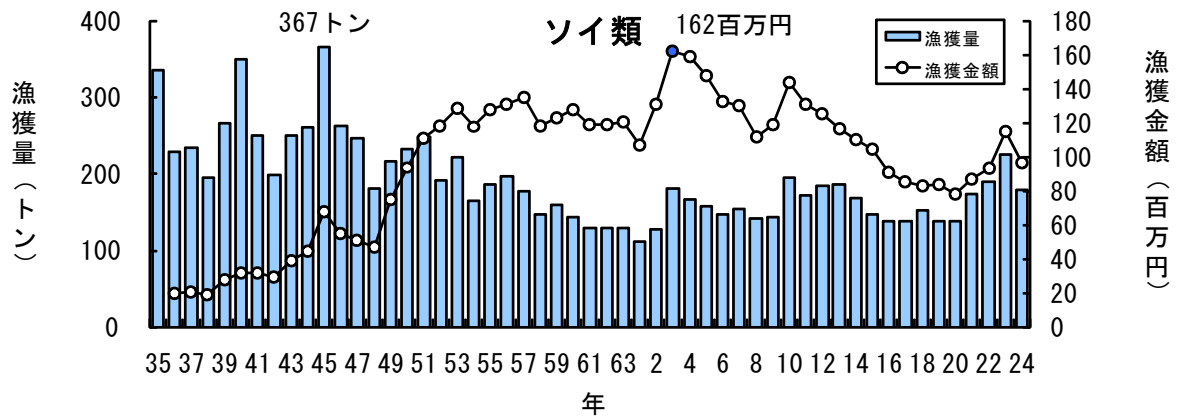

主要魚種の漁獲状況（資料：青森県海面漁業に関する調査報告書、属地）

主要魚種の漁獲状況（資料：青森県海面漁業に関する調査報告書、属地）

主要魚種の漁獲状況（資料：青森県海面漁業に関する調査報告書、属地）

主要魚種の漁獲状況（資料：青森県海面漁業に関する調査報告書、属地）

主要魚種の漁獲状況（資料：青森県海面漁業に関する調査報告書、属地）

主要魚種の漁獲状況（資料：青森県海面漁業に関する調査報告書、属地）

主要魚種の漁獲状況（資料：青森県海面漁業に関する調査報告書、属地）

主要魚種の漁獲状況（資料：青森県海面漁業に関する調査報告書、属地）

主要魚種の漁獲状況（資料：青森県海面漁業に関する調査報告書、属地）

主要魚種の漁獲状況（資料：青森県海面漁業に関する調査報告書、属地）