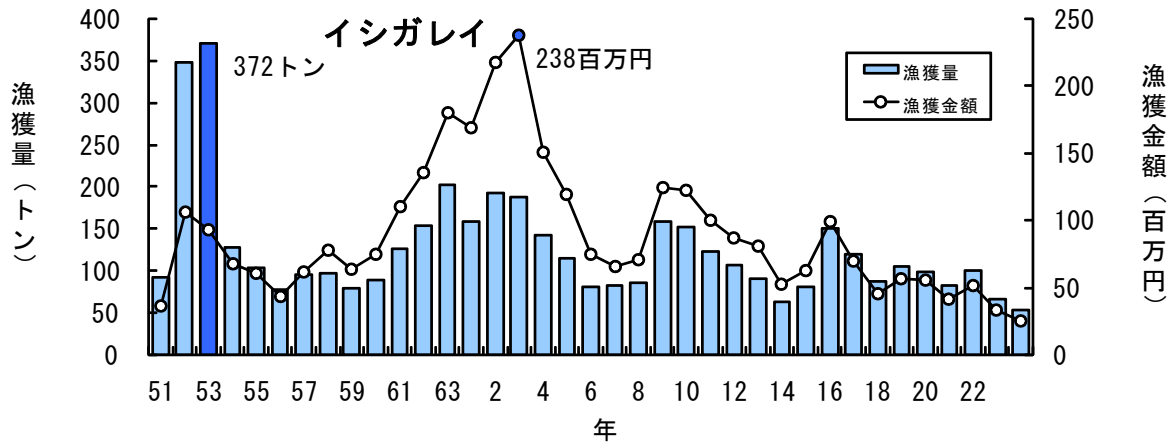

主要魚種の漁獲状況（資料：青森県海面漁業に関する調査報告書、属地）

主要魚種の漁獲状況（資料：青森県海面漁業に関する調査報告書、属地）

主要魚種の漁獲状況（資料：青森県海面漁業に関する調査報告書、属地）

主要魚種の漁獲状況（資料：青森県海面漁業に関する調査報告書、属地）

主要魚種の漁獲状況（資料：青森県海面漁業に関する調査報告書、属地）

主要魚種の漁獲状況（資料：青森県海面漁業に関する調査報告書、属地）

主要魚種の漁獲状況（資料：青森県海面漁業に関する調査報告書、属地）

主要魚種の漁獲状況（資料：青森県海面漁業に関する調査報告書、属地）

主要魚種の漁獲状況（資料：青森県海面漁業に関する調査報告書、属地）

主要魚種の漁獲状況（資料：青森県海面漁業に関する調査報告書、属地）