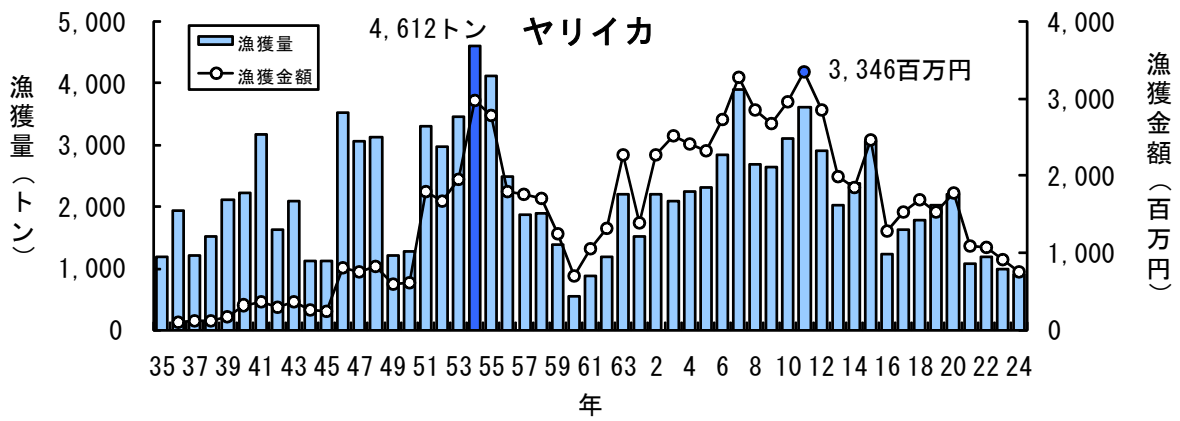

主要魚種の漁獲状況（資料：青森県海面漁業に関する調査報告書、属地）

主要魚種の漁獲状況（資料：青森県海面漁業に関する調査報告書、属地）

主要魚種の漁獲状況（資料：青森県海面漁業に関する調査報告書、属地）

主要魚種の漁獲状況（資料：青森県海面漁業に関する調査報告書、属地）

主要魚種の漁獲状況（資料：青森県海面漁業に関する調査報告書、属地）

主要魚種の漁獲状況（資料：青森県海面漁業に関する調査報告書、属地）

主要魚種の漁獲状況（資料：青森県海面漁業に関する調査報告書、属地）

主要魚種の漁獲状況（資料：青森県海面漁業に関する調査報告書、属地）

主要魚種の漁獲状況（資料：青森県海面漁業に関する調査報告書、属地）

主要魚種の漁獲状況（資料：青森県海面漁業に関する調査報告書、属地）