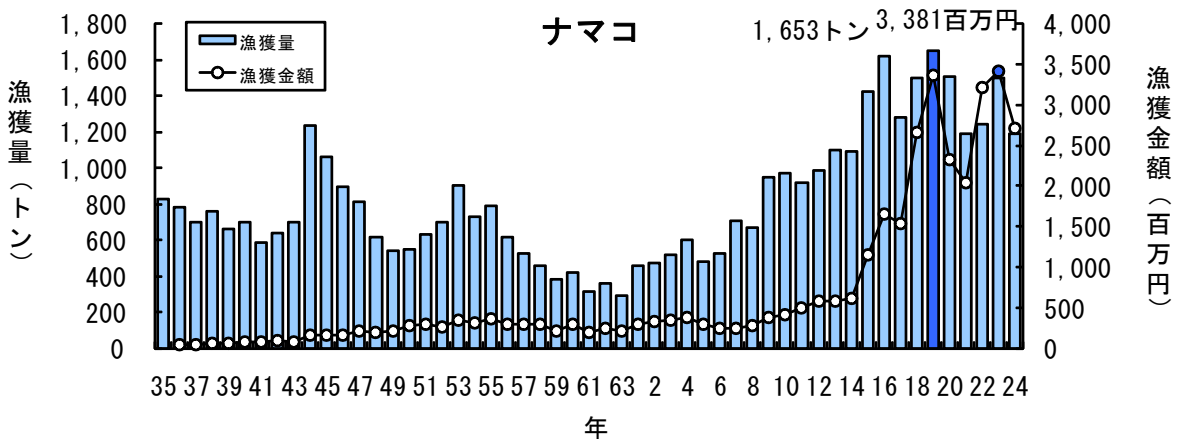

主要魚種の漁獲状況（資料：青森県海面漁業に関する調査報告書、属地）

主要魚種の漁獲状況（資料：青森県海面漁業に関する調査報告書、属地）

主要魚種の漁獲状況（資料：青森県海面漁業に関する調査報告書、属地）

主要魚種の漁獲状況（資料：青森県海面漁業に関する調査報告書、属地）

主要魚種の漁獲状況（資料：青森県海面漁業に関する調査報告書、属地）

主要魚種の漁獲状況（資料：青森県海面漁業に関する調査報告書、属地）

主要魚種の漁獲状況（資料：青森県海面漁業に関する調査報告書、属地）

主要魚種の漁獲状況（資料：青森県海面漁業に関する調査報告書、属地）

主要魚種の漁獲状況（資料：青森県海面漁業に関する調査報告書、属地）

主要魚種の漁獲状況（資料：青森県海面漁業に関する調査報告書、属地）