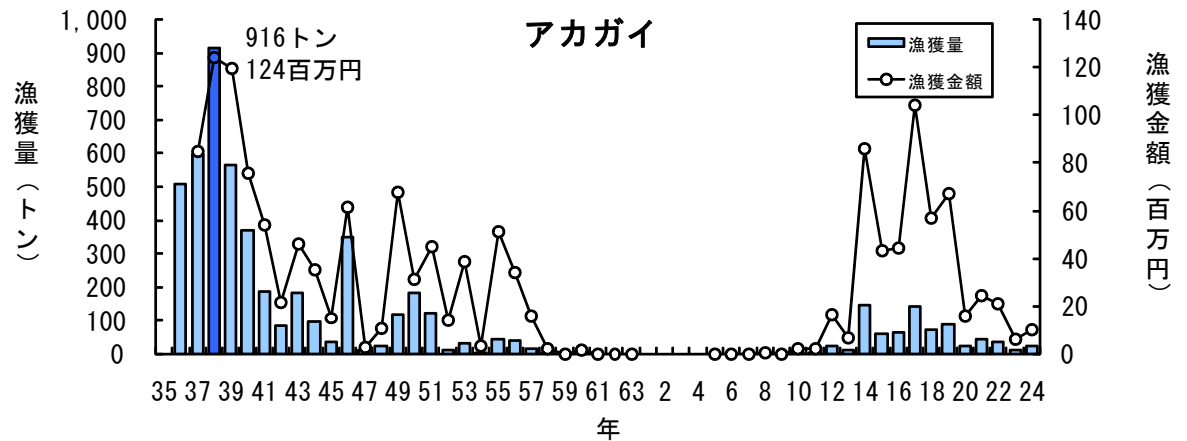

主要魚種の漁獲状況（資料：青森県海面漁業に関する調査報告書、属地）

主要魚種の漁獲状況（資料：青森県海面漁業に関する調査報告書、属地）

主要魚種の漁獲状況（資料：青森県海面漁業に関する調査報告書、属地）

主要魚種の漁獲状況（資料：青森県海面漁業に関する調査報告書、属地）

主要魚種の漁獲状況（資料：青森県海面漁業に関する調査報告書、属地）

主要魚種の漁獲状況（資料：青森県海面漁業に関する調査報告書、属地）

主要魚種の漁獲状況（資料：青森県海面漁業に関する調査報告書、属地）

主要魚種の漁獲状況（資料：青森県海面漁業に関する調査報告書、属地）

主要魚種の漁獲状況（資料：青森県海面漁業に関する調査報告書、属地）

主要魚種の漁獲状況（資料：青森県海面漁業に関する調査報告書、属地）