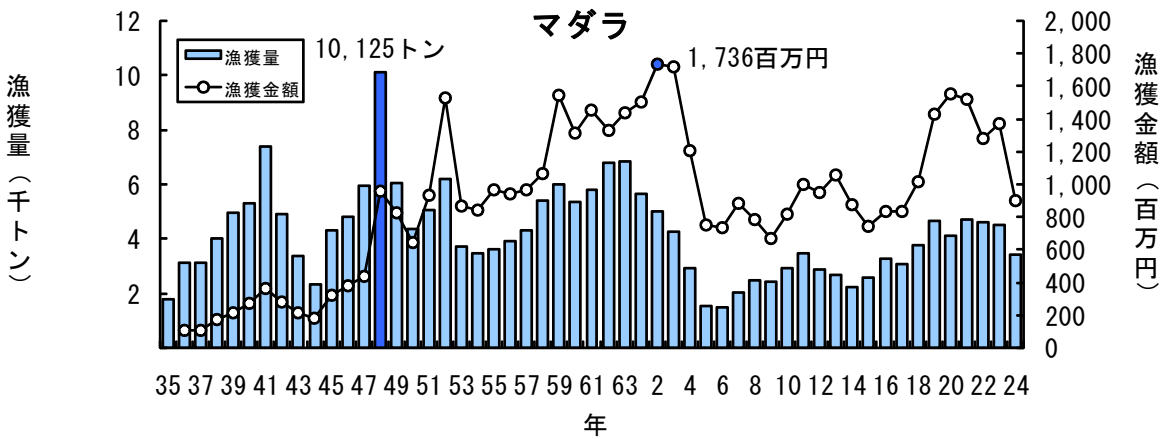

主要魚種の漁獲状況（資料：青森県海面漁業に関する調査報告書、属地）

主要魚種の漁獲状況（資料：青森県海面漁業に関する調査報告書、属地）

主要魚種の漁獲状況（資料：青森県海面漁業に関する調査報告書、属地）

主要魚種の漁獲状況（資料：青森県海面漁業に関する調査報告書、属地）

主要魚種の漁獲状況（資料：青森県海面漁業に関する調査報告書、属地）

主要魚種の漁獲状況（資料：青森県海面漁業に関する調査報告書、属地）

主要魚種の漁獲状況（資料：青森県海面漁業に関する調査報告書、属地）

主要魚種の漁獲状況（資料：青森県海面漁業に関する調査報告書、属地）

主要魚種の漁獲状況（資料：青森県海面漁業に関する調査報告書、属地）

主要魚種の漁獲状況（資料：青森県海面漁業に関する調査報告書、属地）