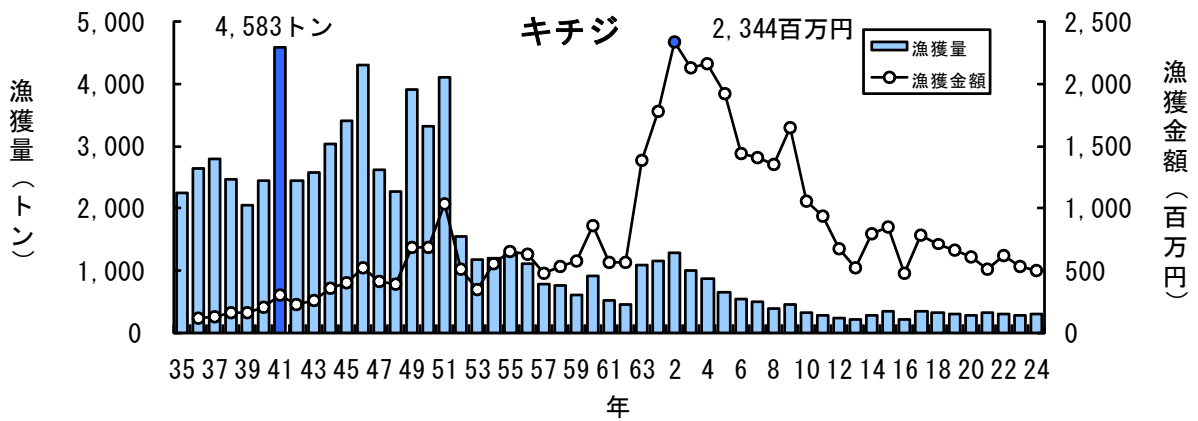

主要魚種の漁獲状況（資料：青森県海面漁業に関する調査報告書、属地）

主要魚種の漁獲状況（資料：青森県海面漁業に関する調査報告書、属地）

主要魚種の漁獲状況（資料：青森県海面漁業に関する調査報告書、属地）

主要魚種の漁獲状況（資料：青森県海面漁業に関する調査報告書、属地）

主要魚種の漁獲状況（資料：青森県海面漁業に関する調査報告書、属地）

主要魚種の漁獲状況（資料：青森県海面漁業に関する調査報告書、属地）

主要魚種の漁獲状況（資料：青森県海面漁業に関する調査報告書、属地）

主要魚種の漁獲状況（資料：青森県海面漁業に関する調査報告書、属地）

主要魚種の漁獲状況（資料：青森県海面漁業に関する調査報告書、属地）

主要魚種の漁獲状況（資料：青森県海面漁業に関する調査報告書、属地）