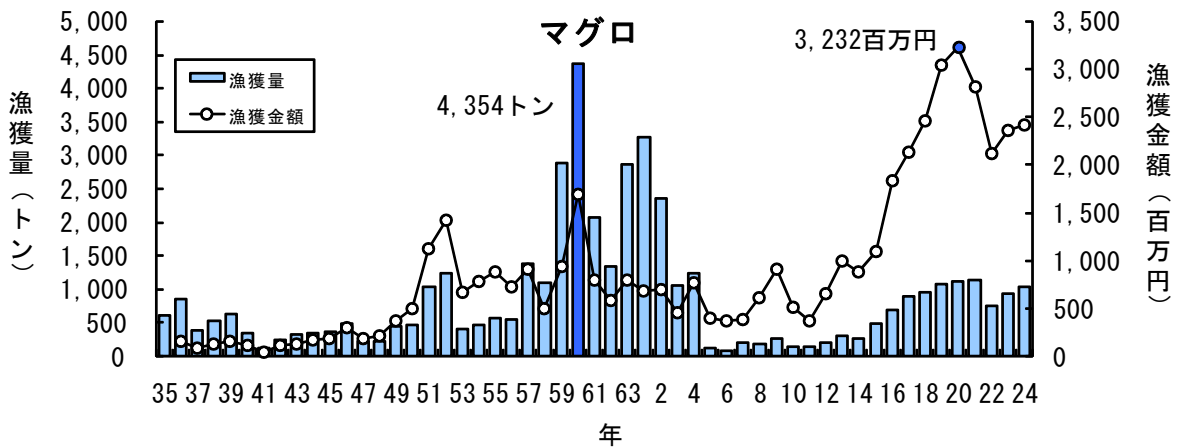

主要魚種の漁獲状況（資料：青森県海面漁業に関する調査報告書、属地）

主要魚種の漁獲状況（資料：青森県海面漁業に関する調査報告書、属地）

主要魚種の漁獲状況（資料：青森県海面漁業に関する調査報告書、属地）

主要魚種の漁獲状況（資料：青森県海面漁業に関する調査報告書、属地）

主要魚種の漁獲状況（資料：青森県海面漁業に関する調査報告書、属地）

主要魚種の漁獲状況（資料：青森県海面漁業に関する調査報告書、属地）

主要魚種の漁獲状況（資料：青森県海面漁業に関する調査報告書、属地）

主要魚種の漁獲状況（資料：青森県海面漁業に関する調査報告書、属地）

主要魚種の漁獲状況（資料：青森県海面漁業に関する調査報告書、属地）

主要魚種の漁獲状況（資料：青森県海面漁業に関する調査報告書、属地）