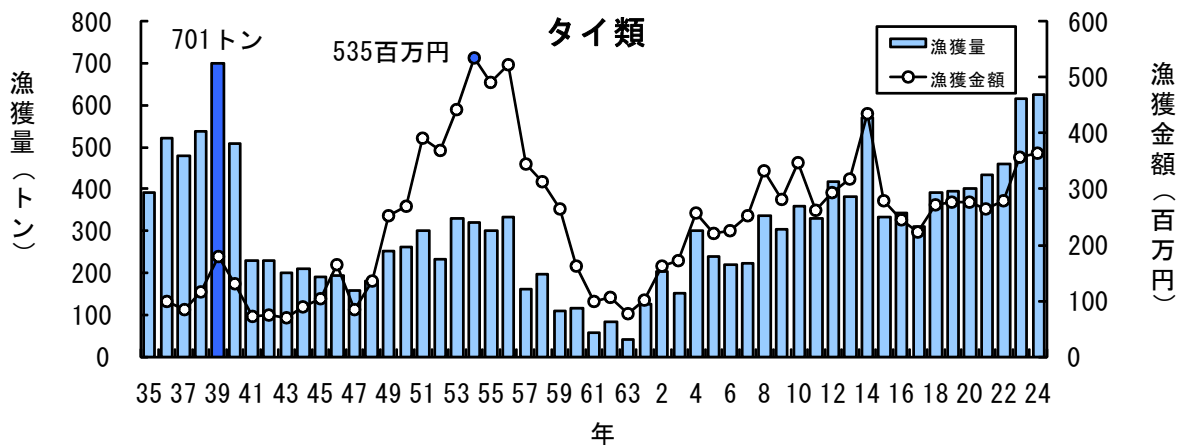

主要魚種の漁獲状況（資料：青森県海面漁業に関する調査報告書、属地）

主要魚種の漁獲状況（資料：青森県海面漁業に関する調査報告書、属地）

主要魚種の漁獲状況（資料：青森県海面漁業に関する調査報告書、属地）

主要魚種の漁獲状況（資料：青森県海面漁業に関する調査報告書、属地）

主要魚種の漁獲状況（資料：青森県海面漁業に関する調査報告書、属地）

主要魚種の漁獲状況（資料：青森県海面漁業に関する調査報告書、属地）

主要魚種の漁獲状況（資料：青森県海面漁業に関する調査報告書、属地）

主要魚種の漁獲状況（資料：青森県海面漁業に関する調査報告書、属地）

主要魚種の漁獲状況（資料：青森県海面漁業に関する調査報告書、属地）

主要魚種の漁獲状況（資料：青森県海面漁業に関する調査報告書、属地）