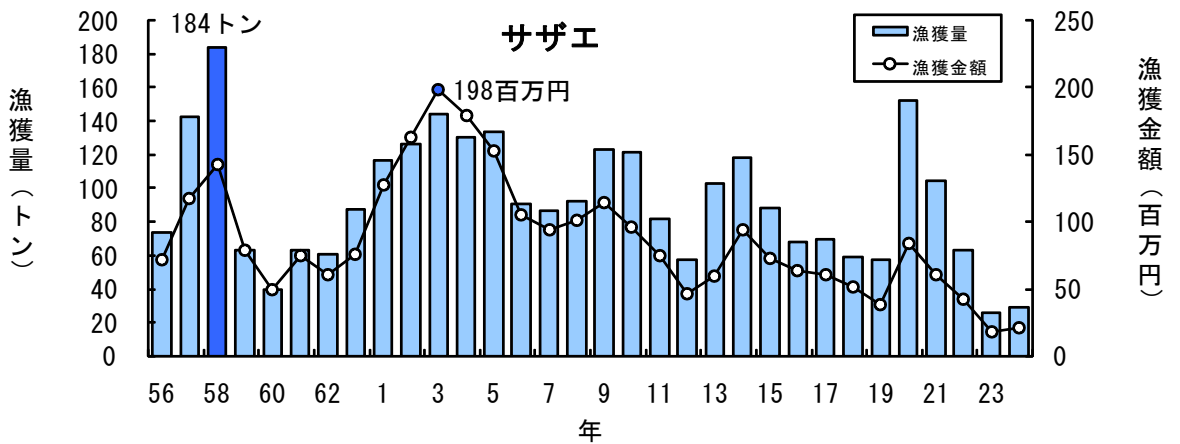

主要魚種の漁獲状況（資料：青森県海面漁業に関する調査報告書、属地）

主要魚種の漁獲状況（資料：青森県海面漁業に関する調査報告書、属地）

主要魚種の漁獲状況（資料：青森県海面漁業に関する調査報告書、属地）

主要魚種の漁獲状況（資料：青森県海面漁業に関する調査報告書、属地）

主要魚種の漁獲状況（資料：青森県海面漁業に関する調査報告書、属地）

主要魚種の漁獲状況（資料：青森県海面漁業に関する調査報告書、属地）

主要魚種の漁獲状況（資料：青森県海面漁業に関する調査報告書、属地）

主要魚種の漁獲状況（資料：青森県海面漁業に関する調査報告書、属地）

主要魚種の漁獲状況（資料：青森県海面漁業に関する調査報告書、属地）

主要魚種の漁獲状況（資料：青森県海面漁業に関する調査報告書、属地）