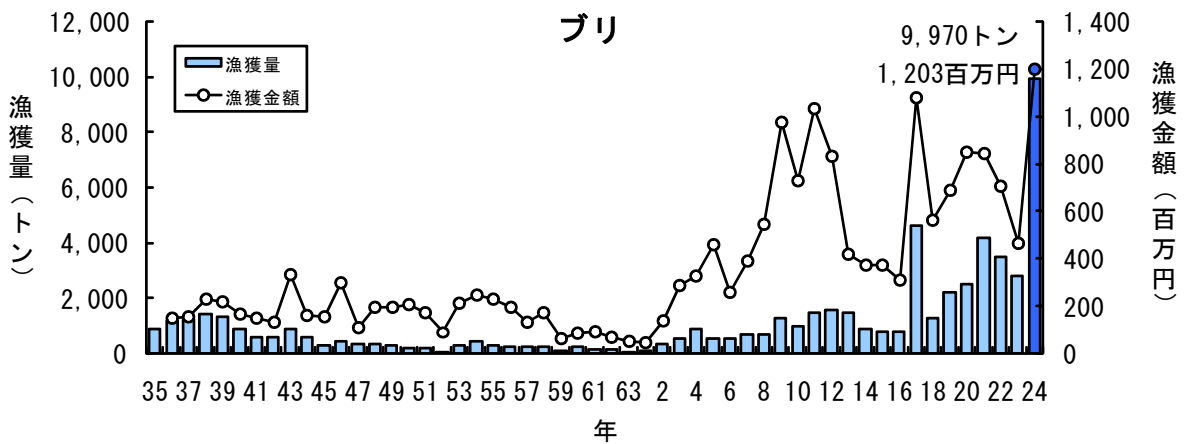

主要魚種の漁獲状況（資料：青森県海面漁業に関する調査報告書、属地）

主要魚種の漁獲状況（資料：青森県海面漁業に関する調査報告書、属地）

主要魚種の漁獲状況（資料：青森県海面漁業に関する調査報告書、属地）

主要魚種の漁獲状況（資料：青森県海面漁業に関する調査報告書、属地）

主要魚種の漁獲状況（資料：青森県海面漁業に関する調査報告書、属地）

主要魚種の漁獲状況（資料：青森県海面漁業に関する調査報告書、属地）

主要魚種の漁獲状況（資料：青森県海面漁業に関する調査報告書、属地）

主要魚種の漁獲状況（資料：青森県海面漁業に関する調査報告書、属地）

主要魚種の漁獲状況（資料：青森県海面漁業に関する調査報告書、属地）

主要魚種の漁獲状況（資料：青森県海面漁業に関する調査報告書、属地）