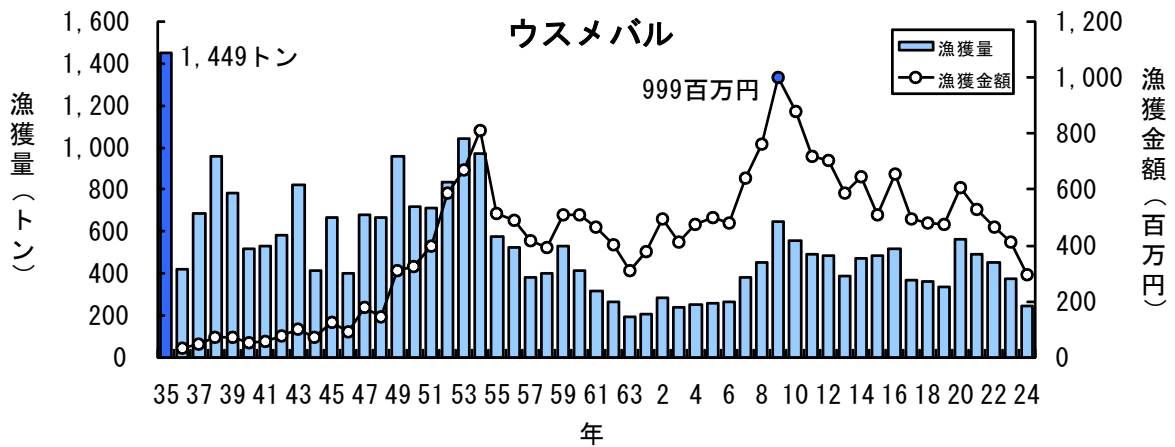

主要魚種の漁獲状況（資料：青森県海面漁業に関する調査報告書、属地）

主要魚種の漁獲状況（資料：青森県海面漁業に関する調査報告書、属地）

主要魚種の漁獲状況（資料：青森県海面漁業に関する調査報告書、属地）

主要魚種の漁獲状況（資料：青森県海面漁業に関する調査報告書、属地）

主要魚種の漁獲状況（資料：青森県海面漁業に関する調査報告書、属地）

主要魚種の漁獲状況（資料：青森県海面漁業に関する調査報告書、属地）

主要魚種の漁獲状況（資料：青森県海面漁業に関する調査報告書、属地）

主要魚種の漁獲状況（資料：青森県海面漁業に関する調査報告書、属地）

主要魚種の漁獲状況（資料：青森県海面漁業に関する調査報告書、属地）

主要魚種の漁獲状況（資料：青森県海面漁業に関する調査報告書、属地）