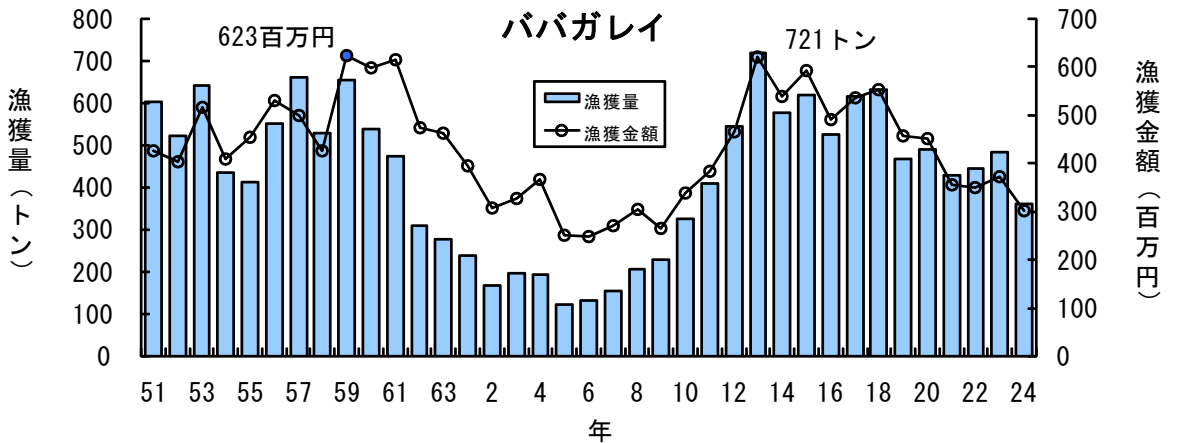

主要魚種の漁獲状況（資料：青森県海面漁業に関する調査報告書、属地）

主要魚種の漁獲状況（資料：青森県海面漁業に関する調査報告書、属地）

主要魚種の漁獲状況（資料：青森県海面漁業に関する調査報告書、属地）

主要魚種の漁獲状況（資料：青森県海面漁業に関する調査報告書、属地）

主要魚種の漁獲状況（資料：青森県海面漁業に関する調査報告書、属地）

主要魚種の漁獲状況（資料：青森県海面漁業に関する調査報告書、属地）

主要魚種の漁獲状況（資料：青森県海面漁業に関する調査報告書、属地）

主要魚種の漁獲状況（資料：青森県海面漁業に関する調査報告書、属地）

主要魚種の漁獲状況（資料：青森県海面漁業に関する調査報告書、属地）

主要魚種の漁獲状況（資料：青森県海面漁業に関する調査報告書、属地）