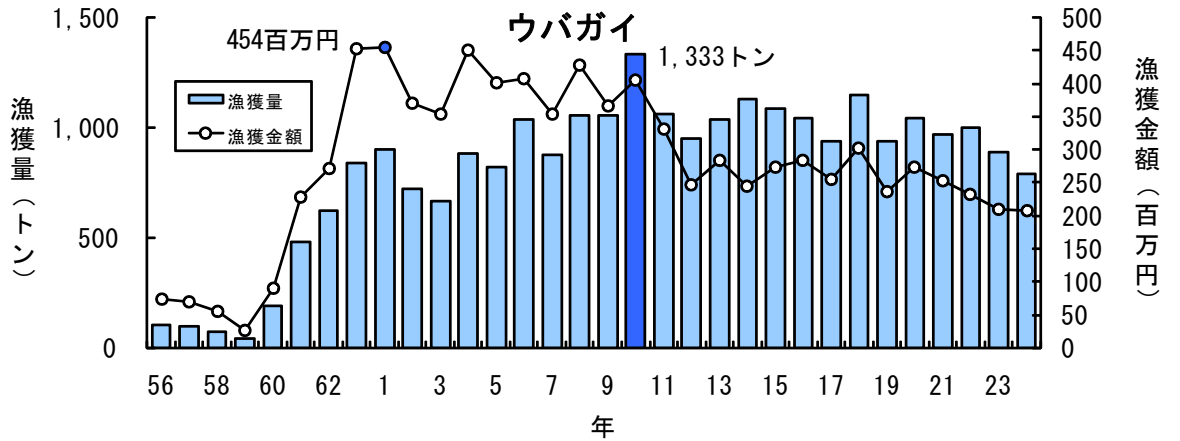

主要魚種の漁獲状況（資料：青森県海面漁業に関する調査報告書、属地）

主要魚種の漁獲状況（資料：青森県海面漁業に関する調査報告書、属地）

主要魚種の漁獲状況（資料：青森県海面漁業に関する調査報告書、属地）

主要魚種の漁獲状況（資料：青森県海面漁業に関する調査報告書、属地）

主要魚種の漁獲状況（資料：青森県海面漁業に関する調査報告書、属地）

主要魚種の漁獲状況（資料：青森県海面漁業に関する調査報告書、属地）

主要魚種の漁獲状況（資料：青森県海面漁業に関する調査報告書、属地）

主要魚種の漁獲状況（資料：青森県海面漁業に関する調査報告書、属地）

主要魚種の漁獲状況（資料：青森県海面漁業に関する調査報告書、属地）

主要魚種の漁獲状況（資料：青森県海面漁業に関する調査報告書、属地）