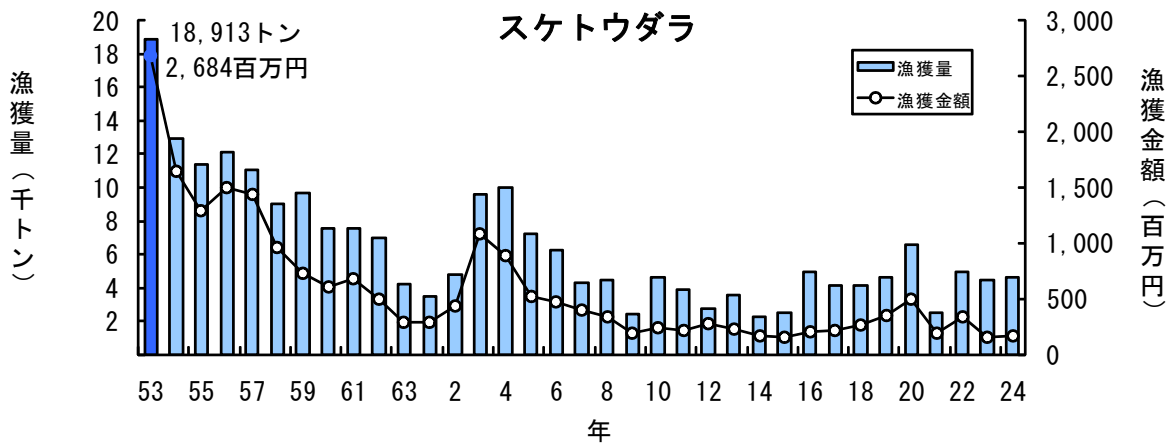

主要魚種の漁獲状況（資料：青森県海面漁業に関する調査報告書、属地）

主要魚種の漁獲状況（資料：青森県海面漁業に関する調査報告書、属地）

主要魚種の漁獲状況（資料：青森県海面漁業に関する調査報告書、属地）

主要魚種の漁獲状況（資料：青森県海面漁業に関する調査報告書、属地）

主要魚種の漁獲状況（資料：青森県海面漁業に関する調査報告書、属地）

主要魚種の漁獲状況（資料：青森県海面漁業に関する調査報告書、属地）

主要魚種の漁獲状況（資料：青森県海面漁業に関する調査報告書、属地）

主要魚種の漁獲状況（資料：青森県海面漁業に関する調査報告書、属地）

主要魚種の漁獲状況（資料：青森県海面漁業に関する調査報告書、属地）

主要魚種の漁獲状況（資料：青森県海面漁業に関する調査報告書、属地）