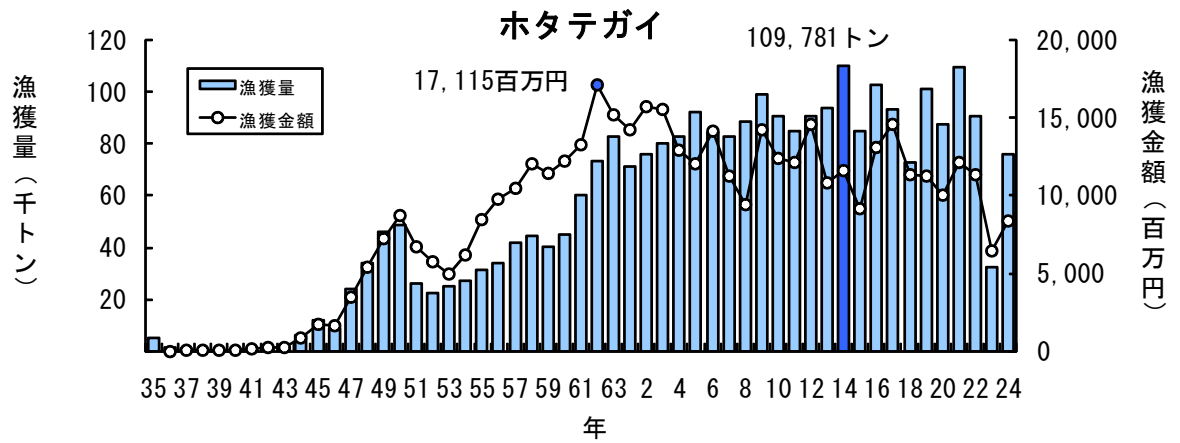

主要魚種の漁獲状況（資料：青森県海面漁業に関する調査報告書、属地）