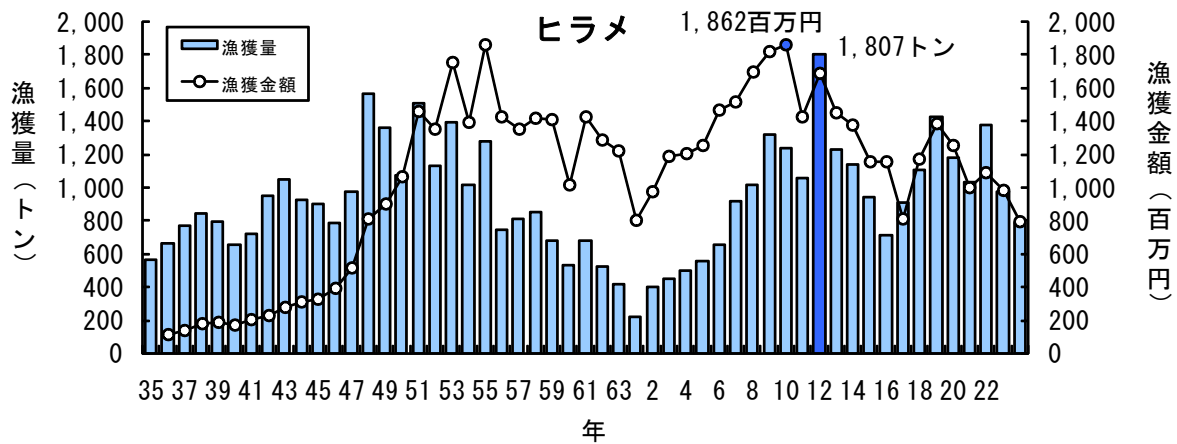

主要魚種の漁獲状況（資料：青森県海面漁業に関する調査報告書、属地）

主要魚種の漁獲状況（資料：青森県海面漁業に関する調査報告書、属地）

主要魚種の漁獲状況（資料：青森県海面漁業に関する調査報告書、属地）

主要魚種の漁獲状況（資料：青森県海面漁業に関する調査報告書、属地）

主要魚種の漁獲状況（資料：青森県海面漁業に関する調査報告書、属地）

主要魚種の漁獲状況（資料：青森県海面漁業に関する調査報告書、属地）

主要魚種の漁獲状況（資料：青森県海面漁業に関する調査報告書、属地）

主要魚種の漁獲状況（資料：青森県海面漁業に関する調査報告書、属地）

主要魚種の漁獲状況（資料：青森県海面漁業に関する調査報告書、属地）

主要魚種の漁獲状況（資料：青森県海面漁業に関する調査報告書、属地）