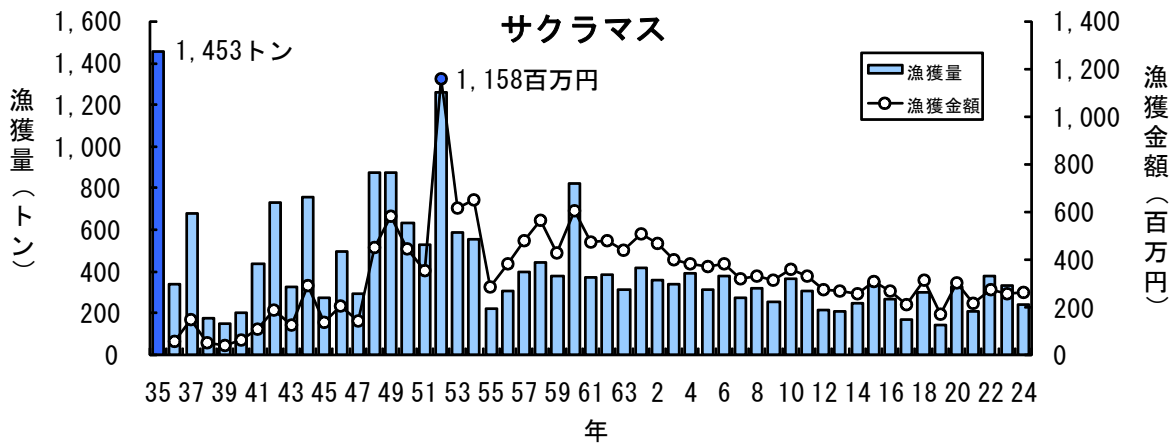

主要魚種の漁獲状況（資料：青森県海面漁業に関する調査報告書、属地）

主要魚種の漁獲状況（資料：青森県海面漁業に関する調査報告書、属地）

主要魚種の漁獲状況（資料：青森県海面漁業に関する調査報告書、属地）

主要魚種の漁獲状況（資料：青森県海面漁業に関する調査報告書、属地）

主要魚種の漁獲状況（資料：青森県海面漁業に関する調査報告書、属地）

主要魚種の漁獲状況（資料：青森県海面漁業に関する調査報告書、属地）

主要魚種の漁獲状況（資料：青森県海面漁業に関する調査報告書、属地）

主要魚種の漁獲状況（資料：青森県海面漁業に関する調査報告書、属地）

主要魚種の漁獲状況（資料：青森県海面漁業に関する調査報告書、属地）

主要魚種の漁獲状況（資料：青森県海面漁業に関する調査報告書、属地）