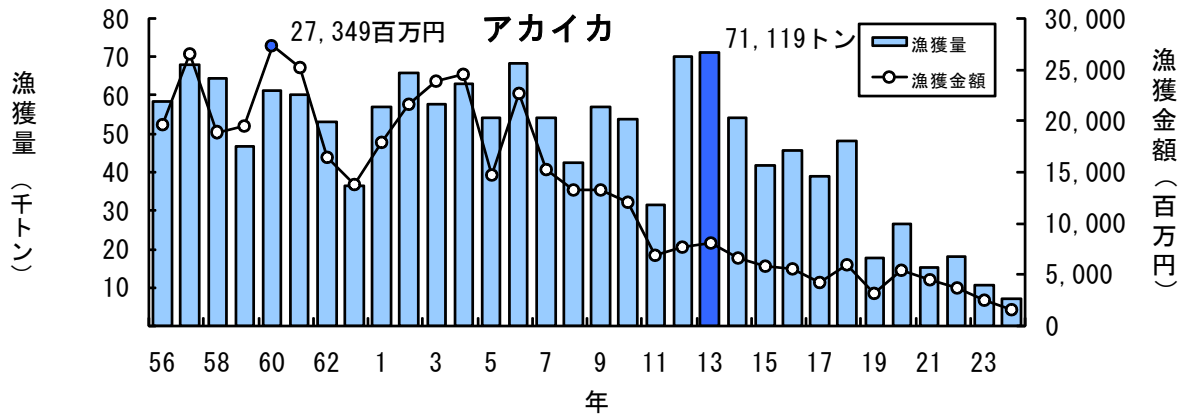

主要魚種の漁獲状況（資料：青森県海面漁業に関する調査報告書、属地）

主要魚種の漁獲状況（資料：青森県海面漁業に関する調査報告書、属地）

主要魚種の漁獲状況（資料：青森県海面漁業に関する調査報告書、属地）

主要魚種の漁獲状況（資料：青森県海面漁業に関する調査報告書、属地）

主要魚種の漁獲状況（資料：青森県海面漁業に関する調査報告書、属地）

主要魚種の漁獲状況（資料：青森県海面漁業に関する調査報告書、属地）

主要魚種の漁獲状況（資料：青森県海面漁業に関する調査報告書、属地）

主要魚種の漁獲状況（資料：青森県海面漁業に関する調査報告書、属地）

主要魚種の漁獲状況（資料：青森県海面漁業に関する調査報告書、属地）

主要魚種の漁獲状況（資料：青森県海面漁業に関する調査報告書、属地）