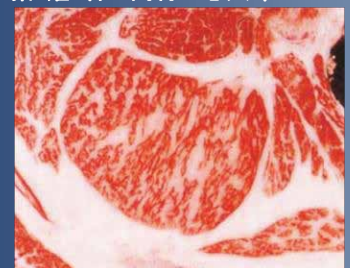

脂肪交雑 1.516

測定値

(17か月齢)

体高 130.0

体重 462.0

間接検定 0.98 2.5
H09 45 73.1

雪国

ゆきぐに

黒12304 (83.0)
生年月日：平成4年2月10日
産地：兵庫県美方郡浜坂町
繁殖者：岡村 忠太郎

間接検定調査牛
去勢(雪国×安金×長尾)
枝肉重量 346.0kg、脂肪交雑 5

菊安土井

(兵庫・美方)

黒原575

間検+4.2

てるみ

(兵庫・美方)