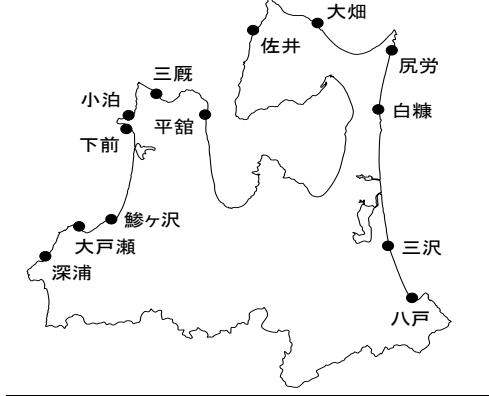

鯨ヶ沢 (5月21~25日)

スルメイカ	底曳網	1隻	25.0kg
ヤリイカ	底建網	6隻	0.6kg
マダイ	釣り	7隻	0.3kg
(241.4kg)	底建網	20隻	91.6kg
	底曳網	3隻	20.5kg
	刺網	28隻	129.0kg
ブリ	底建網	20隻	23.0kg
ウスメバル	底建網	14隻	0.4kg
マダラ	底建網	6隻	5.0kg
サクラマス	底建網	14隻	22.3kg
(28.9kg)	刺網	4隻	6.6kg
アブラツノザメ	底曳網	2隻	580.0kg

大戸瀬 (新深浦) (5月26~31日)

スルメイカ	定置網	4隻	70.0kg
ヤリイカ	定置網	7隻	1.2kg
(3.9kg)	底建網	10隻	2.7kg
マダイ	定置網	55隻	1,157.1kg
(2,555.3kg)	底建網	96隻	1,296.8kg
	刺網	7隻	101.4kg
ブリ	定置網	60隻	16,257.2kg
(16,513.7kg)	底建網	23隻	256.1kg
	刺網	1隻	0.4kg
ウスメバル	定置網	4隻	1.9kg
(19.9kg)	底建網	29隻	18.0kg
マダラ	刺網	7隻	75.8kg
サバ類	定置網	4隻	9.9kg
(133.1kg)	底建網	12隻	123.2kg
サクラマス	定置網	23隻	75.9kg
(85.9kg)	底建網	4隻	10.0kg

三厩 (5月26~31日)

(取りまとめ中)

小泊 (5月26~31日)

ウスメバル	釣り	88隻	3,245.4kg

平館 (外ヶ浜) (5月11~15日)

ヤリイカ	底建網	3隻	3.2kg
マダイ	定置網	1隻	44.3kg
(864.0kg)	底建網	6隻	819.7kg
ブリ	底建網	4隻	90.1kg
ウスメバル	籠	1隻	7.8kg
マイワシ	底建網	1隻	15.0kg

(外ヶ浜) (5月16~20日)

ヤリイカ	底建網	1隻	9.0kg
マダイ	定置網	2隻	19.5kg
(203.3kg)	底建網	3隻	183.8kg
ブリ	底建網	3隻	62.7kg
マイワシ	定置網	3隻	95,080.0kg
(95,083.0kg)	底建網	1隻	3.0kg

深浦 (5月16~20日)

マダイ	釣り	2隻	2.5kg
(555.2kg)	定置網	10隻	362.3kg
	底曳網	5隻	190.4kg
ブリ	定置網	8隻	4,928.2kg
(5,093.2kg)	底曳網	2隻	165.0kg
ウスメバル	釣り	28隻	1,601.5kg
(1,604.3kg)	底曳網	2隻	2.8kg
マダラ	底曳網	1隻	199.0kg
サバ類	定置網	2隻	14.0kg
サクラマス	定置網	3隻	6.8kg
ハタハタ	底曳網	1隻	35.3kg

深浦 (5月21~25日)

スルメイカ	底曳網	2隻	2,375.0kg
ヤリイカ	底曳網	1隻	1.0kg
マダイ	定置網	12隻	4,806.7kg
(4,852.3kg)	底建網	1隻	2.3kg
	底曳網	2隻	31.8kg
	刺網	3隻	11.5kg
クロマグロ	定置網	1隻	20.6kg
ブリ	定置網	10隻	6,447.9kg
ウスメバル	釣り	29隻	935.4kg
(939.9kg)	底曳網	2隻	4.5kg
マイワシ	定置網	1隻	50.0kg
サバ類	定置網	3隻	137.8kg
ハタハタ	底曳網	1隻	2.5kg

佐井 (5月16~31日)

(取りまとめ中)

白糠 (5月26~31日)

ウスメバル	釣り	29隻	187.6kg
(190.1kg)	定置網	2隻	2.5kg
マダラ	釣り	21隻	43.4kg
サバ類	定置網	6隻	33,684.0kg

大畑 (5月26~31日)

スルメイカ	定置網	3隻	20.0kg
ヤリイカ	定置網	15隻	2,885.9kg
(3,241.8kg)	底建網	11隻	355.9kg
マダイ	定置網	11隻	25.0kg
(33.5kg)	底建網	7隻	8.5kg
ブリ	定置網	3隻	8.7kg
ウスメバル	釣り	1隻	19.0kg
(20.1kg)	底建網	3隻	1.1kg
サバ類	定置網	11隻	714.7kg
(2,885.7kg)	底建網	9隻	2,171.0kg
サクラマス	釣り	1隻	5.3kg
(198.5kg)	定置網	15隻	193.2kg

尻労 (5月26~31日)

(取りまとめ中)

三沢 (5月16~20日)

ブリ	定置網	1隻	8.5kg
ウスメバル	釣り	4隻	370.0kg
マダラ	定置網	1隻	4.3kg
サバ類	定置網	2隻	116.9kg
サクラマス	定置網	2隻	34.6kg

(5月21~25日)

ウスメバル	釣り	1隻	115.0kg
サバ類	定置網	4隻	21,706.6kg
サクラマス	定置網	4隻	126.1kg

八戸 (5月26~31日)

スルメイカ	底曳網	23隻	672.0kg
ヤリイカ	定置網	5隻	317.0kg
ブリ	定置網	4隻	23.0kg
マダラ	定置網	2隻	5.0kg
(36,487.0kg)	底曳網	24隻	36,482.0kg
サバ類	定置網	5隻	31,428.0kg