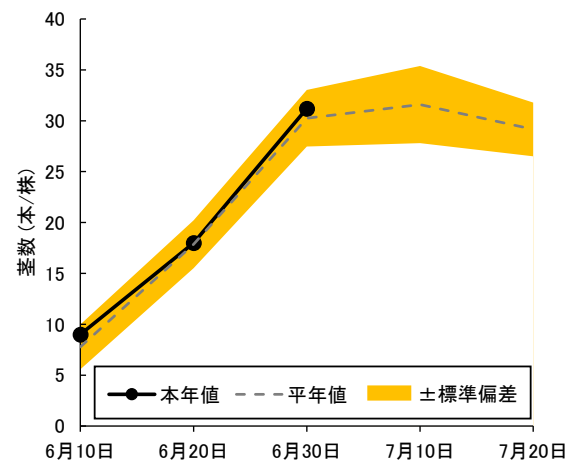

注 1) 農林総合研究所(黒石)の作況試験のデータ。

2) 耕種概要 播種日:4月15日 移植日:5月20日(4本手植え)、栽植密度21.2株/m²

3) 平年値は、「つがるロマン」が2007年以降(15か年)の平均値、「青天の霹靂」が2015年以降(7か年)の平均値、「まっしぐら」が2007年~2008年および2011年以降(13か年)の平均値。

4) 「はれわたり」は前年値のみ記載。

【概況】

6月20日~29日の気象は、平均気温は22.2℃で平年より3.2℃高く、日照時間は56.0時間で平年比103%とやや多かった。6月30日現在の生育状況は、「つがるロマン」は草丈が44.9cmで平年より0.8cm短く、株当たりの茎数は26.3本で2.7本少なく、葉齢は9.3葉で0.1葉多かった。「青天の霹靂」は草丈が52.4cmで2.8cm長く、株当たりの茎数は26.6本で0.4本多く、葉齢は8.6葉で0.2葉多かった。「まっしぐら」は草丈が57.5cmで5.6cm長く、株当たりの茎数は31.2本で1.0本多く、葉齢は9.1葉で0.3葉多かった。「はれわたり」は草丈が52.8cm、株当たりの茎数は27.5本、葉齢は9.0葉であった。

(参考)6月20日~29日の気象(アメダス:黒石)

区分	本年	平年	平年差・比
平均気温	22.2℃	19.0℃	+3.2℃
最高気温	26.4℃	23.6℃	+2.8℃
最低気温	18.5℃	15.3℃	+3.2℃
日照時間	56.0hr	54.2hr	103%

※平年値はアメダス平年値(1991~2020年)を使用した。

図1 「つがるロマン」の草丈

図2 「つがるロマン」の株当たり茎数

図3 「つがるロマン」の葉齢

写真 6月30日現在「つがるロマン」の生育状況

図1 「まっしぐら」の草丈

図2 「まっしぐら」の株当たり茎数

図3 「まっしぐら」の葉齢

写真 6月30日現在「まっしぐら」の生育状況