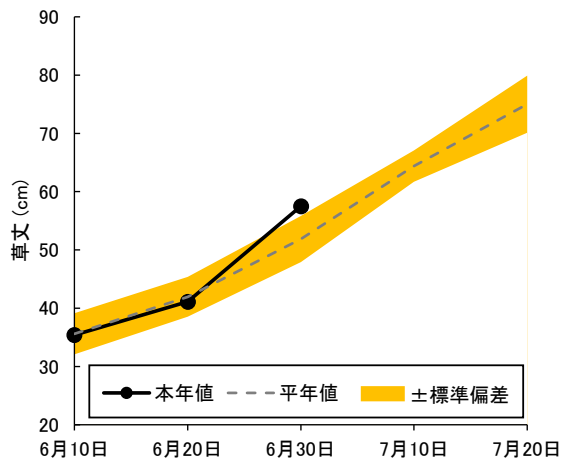

注 1) 農林総合研究所(黒石)の作況試験のデータ。

2) 耕種概要 播種日:4月15日 移植日:5月20日(4本手植え)、栽植密度21.2株/m²

3) 平年値は、「つがるロマン」が2007年以降(15か年)の平均値、「青天の霹靂」が2015年以降(7か年)の平均値、「まっしぐら」が2007年~2008年および2011年以降(13か年)の平均値。

4) 「はれわたり」は前年値のみ記載。

【概況】

6月20日~29日の気象は、平均気温は22.2℃で平年より3.2℃高く、日照時間は56.0時間で平年比103%とやや多かった。6月30日現在の生育状況は、「つがるロマン」は草丈が44.9cmで平年より0.8cm短く、株当たりの茎数は26.3本で2.7本少なく、葉齢は9.3葉で0.1葉多かった。「青天の霹靂」は草丈が52.4cmで2.8cm長く、株当たりの茎数は26.6本で0.4本多く、葉齢は8.6葉で0.2葉多かった。「まっしぐら」は草丈が57.5cmで5.6cm長く、株当たりの茎数は31.2本で1.0本多く、葉齢は9.1葉で0.3葉多かった。「はれわたり」は草丈が52.8cm、株当たりの茎数は27.5本、葉齢は9.0葉であった。

(参考)6月20日~29日の気象(アメダス:黒石)

区分	本年	平年	平年差・比
平均気温	22.2℃	19.0℃	+3.2℃
最高気温	26.4℃	23.6℃	+2.8℃
最低気温	18.5℃	15.3℃	+3.2℃
日照時間	56.0hr	54.2hr	103%

※平年値はアメダス平年値(1991~2020年)を使用した。

図1 「つがるロマン」の草丈

図2 「つがるロマン」の株当たり茎数

図3 「つがるロマン」の葉齢

写真 6月30日現在「つがるロマン」の生育状況

図1 「まっしぐら」の草丈

図2 「まっしぐら」の株当たり茎数

図3 「まっしぐら」の葉齢

写真 6月30日現在「まっしぐら」の生育状況