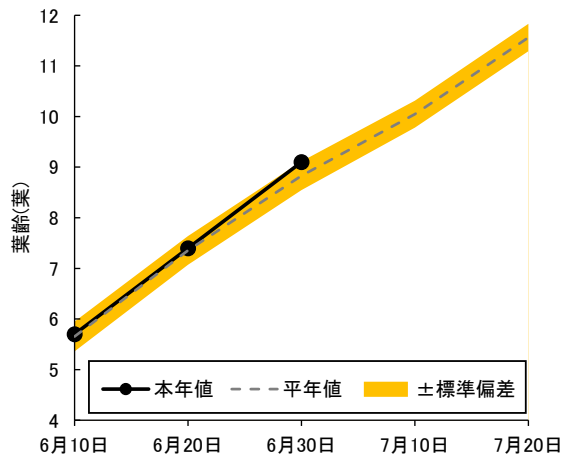

注 1) 農林総合研究所(黒石)の作況試験のデータ。

2) 耕種概要 播種日:4月15日 移植日:5月20日(4本手植え)、栽植密度21.2株/m²

3) 平年値は、「つがるロマン」が2007年以降(15か年)の平均値、「青天の霹靂」が2015年以降(7か年)の平均値、「まっしぐら」が2007年~2008年および2011年以降(13か年)の平均値。

4) 「はれわたり」は前年値のみ記載。

【概況】

6月20日~29日の気象は、平均気温は22.2℃で平年より3.2℃高く、日照時間は56.0時間で平年比103%とやや多かった。6月30日現在の生育状況は、「つがるロマン」は草丈が44.9cmで平年より0.8cm短く、株当たりの茎数は26.3本で2.7本少なく、葉齢は9.3葉で0.1葉多かった。「青天の霹靂」は草丈が52.4cmで2.8cm長く、株当たりの茎数は26.6本で0.4本多く、葉齢は8.6葉で0.2葉多かった。「まっしぐら」は草丈が57.5cmで5.6cm長く、株当たりの茎数は31.2本で1.0本多く、葉齢は9.1葉で0.3葉多かった。「はれわたり」は草丈が52.8cm、株当たりの茎数は27.5本、葉齢は9.0葉であった。

(参考)6月20日~29日の気象(アメダス:黒石)

区分	本年	平年	平年差・比
平均気温	22.2℃	19.0℃	+3.2℃
最高気温	26.4℃	23.6℃	+2.8℃
最低気温	18.5℃	15.3℃	+3.2℃
日照時間	56.0hr	54.2hr	103%

※平年値はアメダス平年値(1991~2020年)を使用した。

図1 「つがるロマン」の草丈

図2 「つがるロマン」の株当たり茎数

図3 「つがるロマン」の葉齢

写真 6月30日現在「つがるロマン」の生育状況

図1 「まっしぐら」の草丈

図2 「まっしぐら」の株当たり茎数

図3 「まっしぐら」の葉齢

写真 6月30日現在「まっしぐら」の生育状況