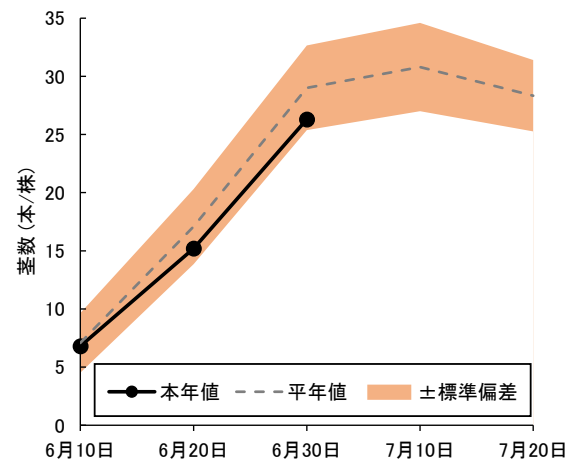

注 1) 農林総合研究所(黒石)の作況試験のデータ。

2) 耕種概要 播種日:4月15日 移植日:5月20日(4本手植え)、栽植密度21.2株/m²

3) 平年値は、「つがるロマン」が2007年以降(15か年)の平均値、「青天の霹靂」が2015年以降(7か年)の平均値、「まっしぐら」が2007年~2008年および2011年以降(13か年)の平均値。

4) 「はれわたり」は前年値のみ記載。

【概況】

6月20日~29日の気象は、平均気温は22.2℃で平年より3.2℃高く、日照時間は56.0時間で平年比103%とやや多かった。6月30日現在の生育状況は、「つがるロマン」は草丈が44.9cmで平年より0.8cm短く、株当たりの茎数は26.3本で2.7本少なく、葉齢は9.3葉で0.1葉多かった。「青天の霹靂」は草丈が52.4cmで2.8cm長く、株当たりの茎数は26.6本で0.4本多く、葉齢は8.6葉で0.2葉多かった。「まっしぐら」は草丈が57.5cmで5.6cm長く、株当たりの茎数は31.2本で1.0本多く、葉齢は9.1葉で0.3葉多かった。「はれわたり」は草丈が52.8cm、株当たりの茎数は27.5本、葉齢は9.0葉であった。

(参考)6月20日~29日の気象(アメダス:黒石)

区分	本年	平年	平年差・比
平均気温	22.2℃	19.0℃	+3.2℃
最高気温	26.4℃	23.6℃	+2.8℃
最低気温	18.5℃	15.3℃	+3.2℃
日照時間	56.0hr	54.2hr	103%

※平年値はアメダス平年値(1991~2020年)を使用した。

図1 「つがるロマン」の草丈

図2 「つがるロマン」の株当たり茎数

図3 「つがるロマン」の葉齢

写真 6月30日現在「つがるロマン」の生育状況

図1 「まっしぐら」の草丈

図2 「まっしぐら」の株当たり茎数

図3 「まっしぐら」の葉齢

写真 6月30日現在「まっしぐら」の生育状況