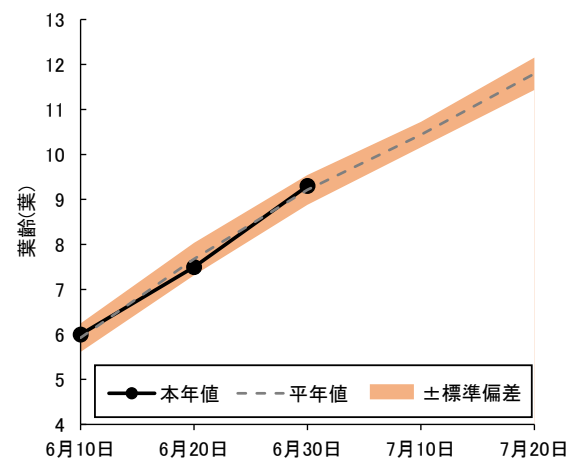

注 1) 農林総合研究所(黒石)の作況試験のデータ。

2) 耕種概要 播種日:4月15日 移植日:5月20日(4本手植え)、栽植密度21.2株/m²

3) 平年値は、「つがるロマン」が2007年以降(15か年)の平均値、「青天の霹靂」が2015年以降(7か年)の平均値、「まっしぐら」が2007年~2008年および2011年以降(13か年)の平均値。

4) 「はれわたり」は前年値のみ記載。

【概況】

6月20日~29日の気象は、平均気温は22.2℃で平年より3.2℃高く、日照時間は56.0時間で平年比103%とやや多かった。6月30日現在の生育状況は、「つがるロマン」は草丈が44.9cmで平年より0.8cm短く、株当たりの茎数は26.3本で2.7本少なく、葉齢は9.3葉で0.1葉多かった。「青天の霹靂」は草丈が52.4cmで2.8cm長く、株当たりの茎数は26.6本で0.4本多く、葉齢は8.6葉で0.2葉多かった。「まっしぐら」は草丈が57.5cmで5.6cm長く、株当たりの茎数は31.2本で1.0本多く、葉齢は9.1葉で0.3葉多かった。「はれわたり」は草丈が52.8cm、株当たりの茎数は27.5本、葉齢は9.0葉であった。

(参考)6月20日~29日の気象(アメダス:黒石)

区分	本年	平年	平年差・比
平均気温	22.2℃	19.0℃	+3.2℃
最高気温	26.4℃	23.6℃	+2.8℃
最低気温	18.5℃	15.3℃	+3.2℃
日照時間	56.0hr	54.2hr	103%

※平年値はアメダス平年値(1991~2020年)を使用した。

図1 「つがるロマン」の草丈

図2 「つがるロマン」の株当たり茎数

図3 「つがるロマン」の葉齢

写真 6月30日現在「つがるロマン」の生育状況

図1 「まっしぐら」の草丈

図2 「まっしぐら」の株当たり茎数

図3 「まっしぐら」の葉齢

写真 6月30日現在「まっしぐら」の生育状況