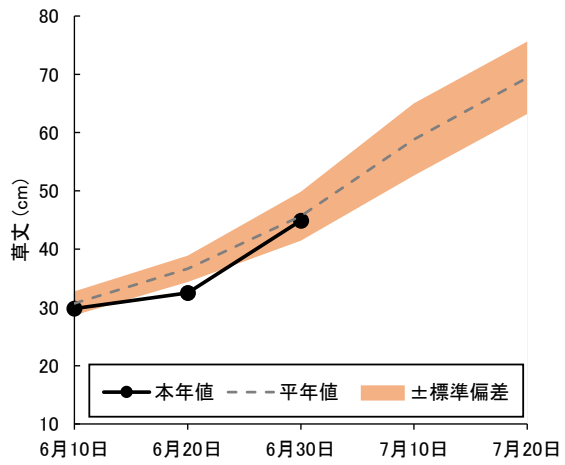

注 1) 農林総合研究所(黒石)の作況試験のデータ。

2) 耕種概要 播種日:4月15日 移植日:5月20日(4本手植え)、栽植密度21.2株/m²

3) 平年値は、「つがるロマン」が2007年以降(15か年)の平均値、「青天の霹靂」が2015年以降(7か年)の平均値、「まっしぐら」が2007年~2008年および2011年以降(13か年)の平均値。

4) 「はれわたり」は前年値のみ記載。

【概況】

6月20日~29日の気象は、平均気温は22.2℃で平年より3.2℃高く、日照時間は56.0時間で平年比103%とやや多かった。6月30日現在の生育状況は、「つがるロマン」は草丈が44.9cmで平年より0.8cm短く、株当たりの茎数は26.3本で2.7本少なく、葉齢は9.3葉で0.1葉多かった。「青天の霹靂」は草丈が52.4cmで2.8cm長く、株当たりの茎数は26.6本で0.4本多く、葉齢は8.6葉で0.2葉多かった。「まっしぐら」は草丈が57.5cmで5.6cm長く、株当たりの茎数は31.2本で1.0本多く、葉齢は9.1葉で0.3葉多かった。「はれわたり」は草丈が52.8cm、株当たりの茎数は27.5本、葉齢は9.0葉であった。

(参考)6月20日~29日の気象(アメダス:黒石)

区分	本年	平年	平年差・比
平均気温	22.2℃	19.0℃	+3.2℃
最高気温	26.4℃	23.6℃	+2.8℃
最低気温	18.5℃	15.3℃	+3.2℃
日照時間	56.0hr	54.2hr	103%

※平年値はアメダス平年値(1991~2020年)を使用した。

図1 「つがるロマン」の草丈

図2 「つがるロマン」の株当たり茎数

図3 「つがるロマン」の葉齢

写真 6月30日現在「つがるロマン」の生育状況

図1 「まっしぐら」の草丈

図2 「まっしぐら」の株当たり茎数

図3 「まっしぐら」の葉齢

写真 6月30日現在「まっしぐら」の生育状況