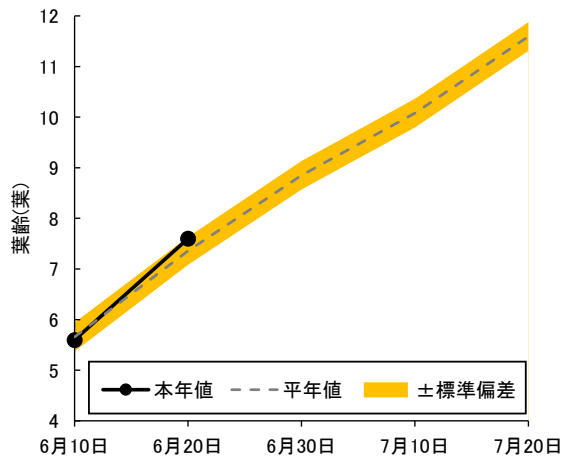

4) 「はれわたり」は前年値のみ記載。

【概況】

6 月 9 日~19 日の気象は、平均気温は 19.6℃で平年より 2.0℃高いが、日照時間は 60.6 時間で平年比 94%と少なかった。6 月 20 日現在の生育状況は、「つがるロマン」は草丈が 38.4cm で平年より 2.0cm 長く、株当たりの茎数は 21.8 本で 4.8 本多く、葉齢は 7.8 葉で 0.1 葉多かった。「青天の霹靂」は草丈が 42.8cm で 3.4cm 長く、株当たりの茎数は 19.0 本で 3.2 本多く、葉齢は 7.1 葉で平年並みであった。「まっしぐら」は草丈が 44.3cm で 2.4cm 長く、株当たりの茎数は 20.9 本で 3.0 本多く、葉齢は 7.6 葉で 0.2 葉多かった。「はれわたり」は草丈が 41.4cm、株当たりの茎数は 20.3 本、葉齢は 7.4 葉であった。

(参考) 6 月 9 日~19 日の気象 (アメダス: 黒石)

区 分	本 年	平 年	平年差・比
平均気温	19.6℃	17.6℃	+2.0℃
最高気温	23.6℃	22.4℃	+1.2℃
最低気温	16.3℃	13.7℃	+2.6℃
日照時間	60.6hr	64.2hr	94%

※平年値はアメダス平年値 (1991~2020 年) を使用した。

図1 「つがるロマン」の草丈

図2 「つがるロマン」の株当たり茎数

図3 「つがるロマン」の葉齢

写真 6月20日現在「つがるロマン」の生育状況

図1 「まっしぐら」の草丈

図2 「まっしぐら」の株当たり茎数

図3 「まっしぐら」の葉齢

写真 6月20日現在「まっしぐら」の生育状況