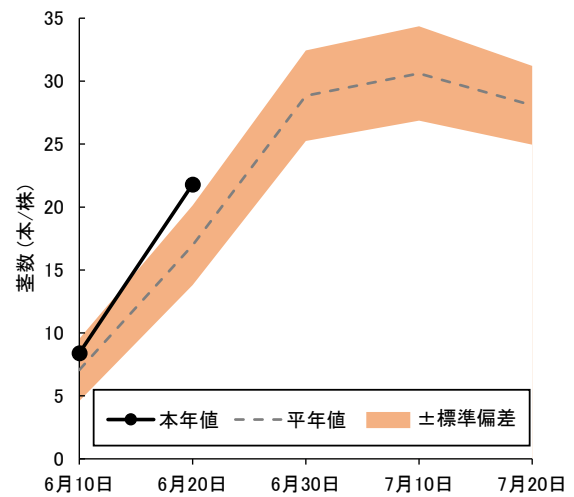

4) 「はれわたり」は前年値のみ記載。

【概況】

6 月 9 日~19 日の気象は、平均気温は 19.6℃で平年より 2.0℃高いが、日照時間は 60.6 時間で平年比 94%と少なかった。6 月 20 日現在の生育状況は、「つがるロマン」は草丈が 38.4cm で平年より 2.0cm 長く、株当たりの茎数は 21.8 本で 4.8 本多く、葉齢は 7.8 葉で 0.1 葉多かった。「青天の霹靂」は草丈が 42.8cm で 3.4cm 長く、株当たりの茎数は 19.0 本で 3.2 本多く、葉齢は 7.1 葉で平年並みであった。「まっしぐら」は草丈が 44.3cm で 2.4cm 長く、株当たりの茎数は 20.9 本で 3.0 本多く、葉齢は 7.6 葉で 0.2 葉多かった。「はれわたり」は草丈が 41.4cm、株当たりの茎数は 20.3 本、葉齢は 7.4 葉であった。

(参考) 6 月 9 日~19 日の気象 (アメダス: 黒石)

区 分	本 年	平 年	平年差・比
平均気温	19.6℃	17.6℃	+2.0℃
最高気温	23.6℃	22.4℃	+1.2℃
最低気温	16.3℃	13.7℃	+2.6℃
日照時間	60.6hr	64.2hr	94%

※平年値はアメダス平年値 (1991~2020 年) を使用した。

図1 「つがるロマン」の草丈

図2 「つがるロマン」の株当たり茎数

図3 「つがるロマン」の葉齢

写真 6月20日現在「つがるロマン」の生育状況

図1 「まっしぐら」の草丈

図2 「まっしぐら」の株当たり茎数

図3 「まっしぐら」の葉齢

写真 6月20日現在「まっしぐら」の生育状況