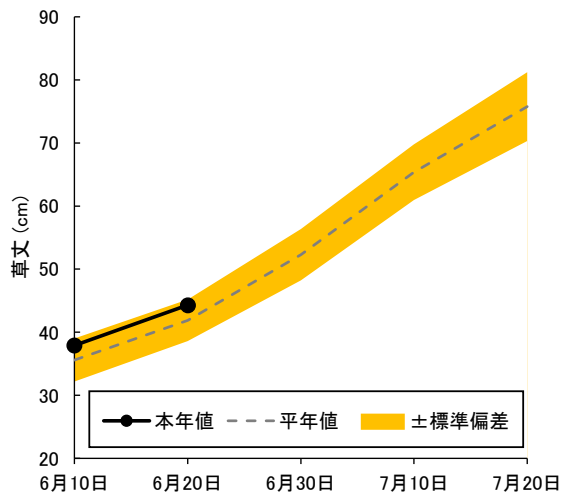

4) 「はれわたり」は前年値のみ記載。

【概況】

6 月 9 日~19 日の気象は、平均気温は 19.6℃で平年より 2.0℃高いが、日照時間は 60.6 時間で平年比 94%と少なかった。6 月 20 日現在の生育状況は、「つがるロマン」は草丈が 38.4cm で平年より 2.0cm 長く、株当たりの茎数は 21.8 本で 4.8 本多く、葉齢は 7.8 葉で 0.1 葉多かった。「青天の霹靂」は草丈が 42.8cm で 3.4cm 長く、株当たりの茎数は 19.0 本で 3.2 本多く、葉齢は 7.1 葉で平年並みであった。「まっしぐら」は草丈が 44.3cm で 2.4cm 長く、株当たりの茎数は 20.9 本で 3.0 本多く、葉齢は 7.6 葉で 0.2 葉多かった。「はれわたり」は草丈が 41.4cm、株当たりの茎数は 20.3 本、葉齢は 7.4 葉であった。

(参考) 6 月 9 日~19 日の気象 (アメダス: 黒石)

区 分	本 年	平 年	平年差・比
平均気温	19.6℃	17.6℃	+2.0℃
最高気温	23.6℃	22.4℃	+1.2℃
最低気温	16.3℃	13.7℃	+2.6℃
日照時間	60.6hr	64.2hr	94%

※平年値はアメダス平年値 (1991~2020 年) を使用した。

図1 「つがるロマン」の草丈

図2 「つがるロマン」の株当たり茎数

図3 「つがるロマン」の葉齢

写真 6月20日現在「つがるロマン」の生育状況

図1 「まっしぐら」の草丈

図2 「まっしぐら」の株当たり茎数

図3 「まっしぐら」の葉齢

写真 6月20日現在「まっしぐら」の生育状況