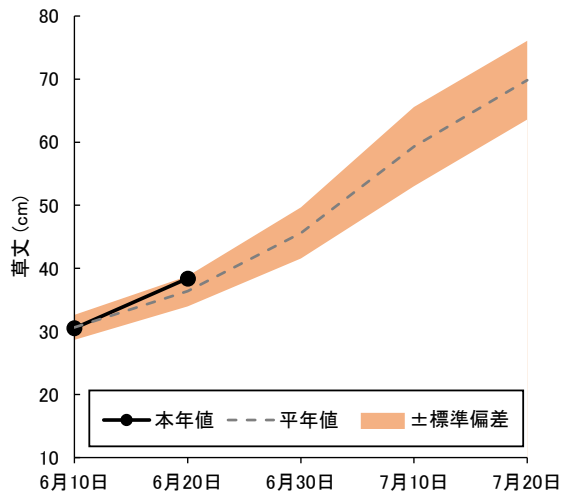

4) 「はれわたり」は前年値のみ記載。

【概況】

6 月 9 日~19 日の気象は、平均気温は 19.6℃で平年より 2.0℃高いが、日照時間は 60.6 時間で平年比 94%と少なかった。6 月 20 日現在の生育状況は、「つがるロマン」は草丈が 38.4cm で平年より 2.0cm 長く、株当たりの茎数は 21.8 本で 4.8 本多く、葉齢は 7.8 葉で 0.1 葉多かった。「青天の霹靂」は草丈が 42.8cm で 3.4cm 長く、株当たりの茎数は 19.0 本で 3.2 本多く、葉齢は 7.1 葉で平年並みであった。「まっしぐら」は草丈が 44.3cm で 2.4cm 長く、株当たりの茎数は 20.9 本で 3.0 本多く、葉齢は 7.6 葉で 0.2 葉多かった。「はれわたり」は草丈が 41.4cm、株当たりの茎数は 20.3 本、葉齢は 7.4 葉であった。

(参考) 6 月 9 日~19 日の気象 (アメダス: 黒石)

区 分	本 年	平 年	平年差・比
平均気温	19.6℃	17.6℃	+2.0℃
最高気温	23.6℃	22.4℃	+1.2℃
最低気温	16.3℃	13.7℃	+2.6℃
日照時間	60.6hr	64.2hr	94%

※平年値はアメダス平年値 (1991~2020 年) を使用した。

図1 「つがるロマン」の草丈

図2 「つがるロマン」の株当たり茎数

図3 「つがるロマン」の葉齢

写真 6月20日現在「つがるロマン」の生育状況

図1 「まっしぐら」の草丈

図2 「まっしぐら」の株当たり茎数

図3 「まっしぐら」の葉齢

写真 6月20日現在「まっしぐら」の生育状況