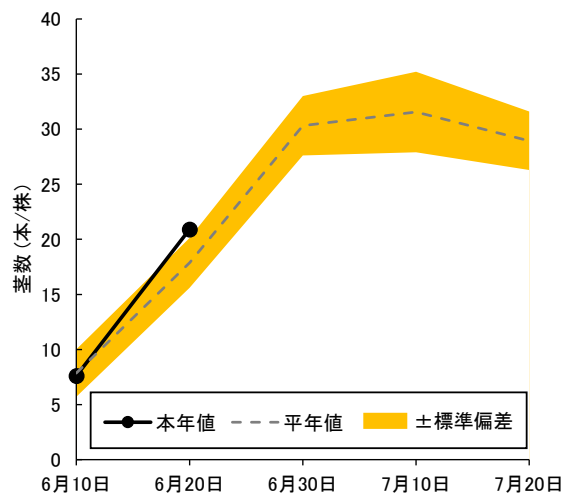

4) 「はれわたり」は前年値のみ記載。

【概況】

6 月 9 日~19 日の気象は、平均気温は 19.6℃で平年より 2.0℃高いが、日照時間は 60.6 時間で平年比 94%と少なかった。6 月 20 日現在の生育状況は、「つがるロマン」は草丈が 38.4cm で平年より 2.0cm 長く、株当たりの茎数は 21.8 本で 4.8 本多く、葉齢は 7.8 葉で 0.1 葉多かった。「青天の霹靂」は草丈が 42.8cm で 3.4cm 長く、株当たりの茎数は 19.0 本で 3.2 本多く、葉齢は 7.1 葉で平年並みであった。「まっしぐら」は草丈が 44.3cm で 2.4cm 長く、株当たりの茎数は 20.9 本で 3.0 本多く、葉齢は 7.6 葉で 0.2 葉多かった。「はれわたり」は草丈が 41.4cm、株当たりの茎数は 20.3 本、葉齢は 7.4 葉であった。

(参考) 6 月 9 日~19 日の気象 (アメダス: 黒石)

区 分	本 年	平 年	平年差・比
平均気温	19.6℃	17.6℃	+2.0℃
最高気温	23.6℃	22.4℃	+1.2℃
最低気温	16.3℃	13.7℃	+2.6℃
日照時間	60.6hr	64.2hr	94%

※平年値はアメダス平年値 (1991~2020 年) を使用した。

図1 「つがるロマン」の草丈

図2 「つがるロマン」の株当たり茎数

図3 「つがるロマン」の葉齢

写真 6月20日現在「つがるロマン」の生育状況

図1 「まっしぐら」の草丈

図2 「まっしぐら」の株当たり茎数

図3 「まっしぐら」の葉齢

写真 6月20日現在「まっしぐら」の生育状況