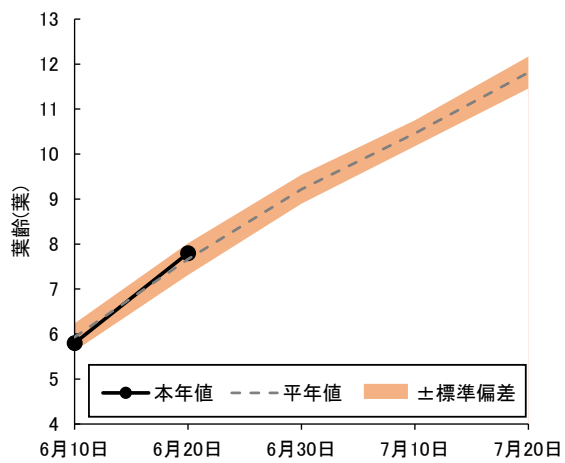

4) 「はれわたり」は前年値のみ記載。

【概況】

6 月 9 日~19 日の気象は、平均気温は 19.6℃で平年より 2.0℃高いが、日照時間は 60.6 時間で平年比 94%と少なかった。6 月 20 日現在の生育状況は、「つがるロマン」は草丈が 38.4cm で平年より 2.0cm 長く、株当たりの茎数は 21.8 本で 4.8 本多く、葉齢は 7.8 葉で 0.1 葉多かった。「青天の霹靂」は草丈が 42.8cm で 3.4cm 長く、株当たりの茎数は 19.0 本で 3.2 本多く、葉齢は 7.1 葉で平年並みであった。「まっしぐら」は草丈が 44.3cm で 2.4cm 長く、株当たりの茎数は 20.9 本で 3.0 本多く、葉齢は 7.6 葉で 0.2 葉多かった。「はれわたり」は草丈が 41.4cm、株当たりの茎数は 20.3 本、葉齢は 7.4 葉であった。

(参考) 6 月 9 日~19 日の気象 (アメダス: 黒石)

区 分	本 年	平 年	平年差・比
平均気温	19.6℃	17.6℃	+2.0℃
最高気温	23.6℃	22.4℃	+1.2℃
最低気温	16.3℃	13.7℃	+2.6℃
日照時間	60.6hr	64.2hr	94%

※平年値はアメダス平年値 (1991~2020 年) を使用した。

図1 「つがるロマン」の草丈

図2 「つがるロマン」の株当たり茎数

図3 「つがるロマン」の葉齢

写真 6月20日現在「つがるロマン」の生育状況

図1 「まっしぐら」の草丈

図2 「まっしぐら」の株当たり茎数

図3 「まっしぐら」の葉齢

写真 6月20日現在「まっしぐら」の生育状況