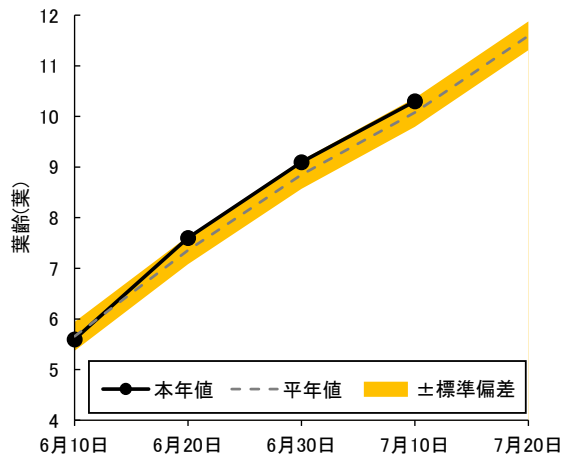

### 【概況】

6月30日~7月9日の気象は、平均気温は22.6℃で平年より2.3℃高く、日照時間は56.5時間で平年比113%と多かった。7月10日現在の生育状況は、「つがるロマン」は草丈が67.2cmで平年より7.9cm長く、株当たりの茎数は36.6本で6.0本多く、葉齢は10.7葉で0.2葉多かった。「青天の霹靂」は草丈が72.3cmで6.2cm長く、株当たりの茎数は28.6本で0.8本多く、葉齢は9.5葉で平年並みであった。「まっしぐら」は草丈が72.1cmで6.7cm長く、株当たりの茎数は32.8本で1.2本多く、葉齢は10.3葉で0.2葉多かった。「はれわたり」は草丈が71.1cm、株当たりの茎数は31.5本、葉齢9.7葉であった。

(参考)6月30日~7月9日の気象(アメダス:黒石)

区分	本年	平年	平年差・比
平均気温	22.6℃	20.3℃	+2.3℃
最高気温	26.7℃	24.7℃	+2.0℃
最低気温	18.7℃	16.6℃	+2.1℃
日照時間	56.5hr	50.2hr	113%

※平年値はアメダス平年値(1991~2020年)を使用した。

図1 「つがるロマン」の草丈

図2 「つがるロマン」の株当たり茎数

図3 「つがるロマン」の葉齢

写真 7月10日現在「つがるロマン」の生育状況

図1 「まっしぐら」の草丈

図2 「まっしぐら」の株あたり茎数

図3 「まっしぐら」の葉齢

写真 7月10日現在「まっしぐら」の生育状況