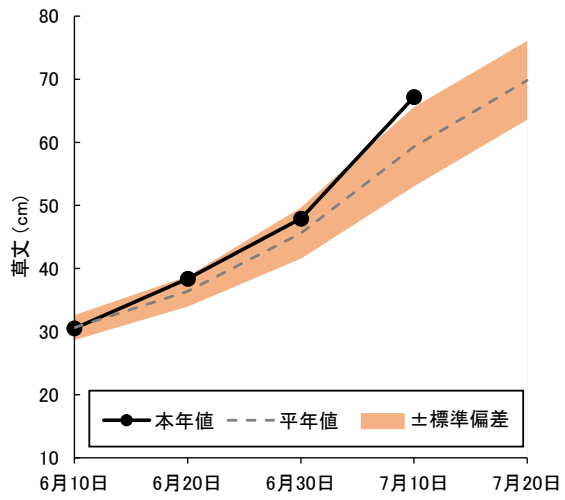

### 【概況】

6月30日~7月9日の気象は、平均気温は22.6℃で平年より2.3℃高く、日照時間は56.5時間で平年比113%と多かった。7月10日現在の生育状況は、「つがるロマン」は草丈が67.2cmで平年より7.9cm長く、株当たりの茎数は36.6本で6.0本多く、葉齢は10.7葉で0.2葉多かった。「青天の霹靂」は草丈が72.3cmで6.2cm長く、株当たりの茎数は28.6本で0.8本多く、葉齢は9.5葉で平年並みであった。「まっしぐら」は草丈が72.1cmで6.7cm長く、株当たりの茎数は32.8本で1.2本多く、葉齢は10.3葉で0.2葉多かった。「はれわたり」は草丈が71.1cm、株当たりの茎数は31.5本、葉齢9.7葉であった。

(参考)6月30日~7月9日の気象(アメダス:黒石)

区分	本年	平年	平年差・比
平均気温	22.6℃	20.3℃	+2.3℃
最高気温	26.7℃	24.7℃	+2.0℃
最低気温	18.7℃	16.6℃	+2.1℃
日照時間	56.5hr	50.2hr	113%

※平年値はアメダス平年値(1991~2020年)を使用した。

図1 「つがるロマン」の草丈

図2 「つがるロマン」の株当たり茎数

図3 「つがるロマン」の葉齢

写真 7月10日現在「つがるロマン」の生育状況

図1 「まっしぐら」の草丈

図2 「まっしぐら」の株あたり茎数

図3 「まっしぐら」の葉齢

写真 7月10日現在「まっしぐら」の生育状況