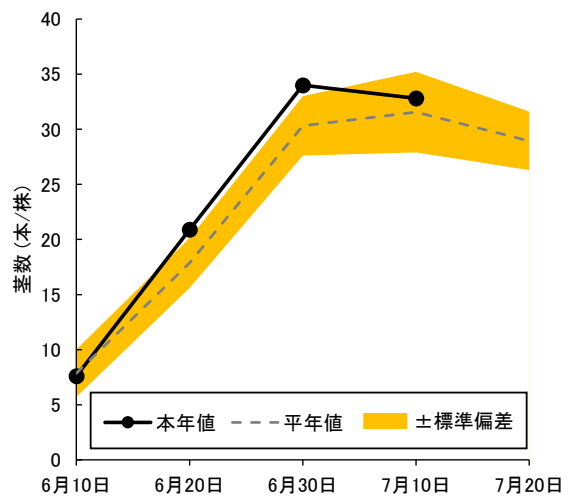

### 【概況】

6月30日~7月9日の気象は、平均気温は22.6℃で平年より2.3℃高く、日照時間は56.5時間で平年比113%と多かった。7月10日現在の生育状況は、「つがるロマン」は草丈が67.2cmで平年より7.9cm長く、株当たりの茎数は36.6本で6.0本多く、葉齢は10.7葉で0.2葉多かった。「青天の霹靂」は草丈が72.3cmで6.2cm長く、株当たりの茎数は28.6本で0.8本多く、葉齢は9.5葉で平年並みであった。「まっしぐら」は草丈が72.1cmで6.7cm長く、株当たりの茎数は32.8本で1.2本多く、葉齢は10.3葉で0.2葉多かった。「はれわたり」は草丈が71.1cm、株当たりの茎数は31.5本、葉齢9.7葉であった。

(参考)6月30日~7月9日の気象(アメダス:黒石)

区分	本年	平年	平年差・比
平均気温	22.6℃	20.3℃	+2.3℃
最高気温	26.7℃	24.7℃	+2.0℃
最低気温	18.7℃	16.6℃	+2.1℃
日照時間	56.5hr	50.2hr	113%

※平年値はアメダス平年値(1991~2020年)を使用した。

図1 「つがるロマン」の草丈

図2 「つがるロマン」の株当たり茎数

図3 「つがるロマン」の葉齢

写真 7月10日現在「つがるロマン」の生育状況

図1 「まっしぐら」の草丈

図2 「まっしぐら」の株あたり茎数

図3 「まっしぐら」の葉齢

写真 7月10日現在「まっしぐら」の生育状況