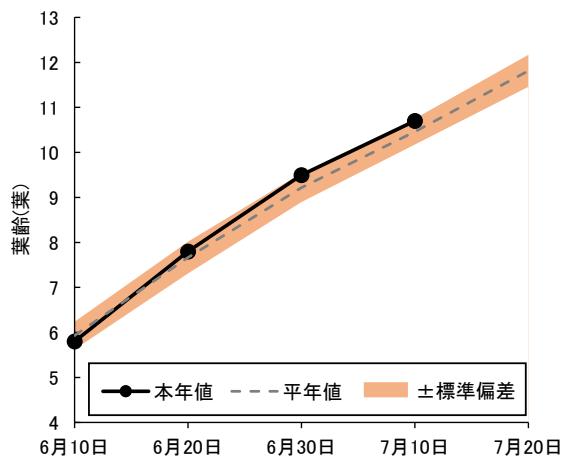

### 【概況】

6月30日~7月9日の気象は、平均気温は22.6℃で平年より2.3℃高く、日照時間は56.5時間で平年比113%と多かった。7月10日現在の生育状況は、「つがるロマン」は草丈が67.2cmで平年より7.9cm長く、株当たりの茎数は36.6本で6.0本多く、葉齢は10.7葉で0.2葉多かった。「青天の霹靂」は草丈が72.3cmで6.2cm長く、株当たりの茎数は28.6本で0.8本多く、葉齢は9.5葉で平年並みであった。「まっしぐら」は草丈が72.1cmで6.7cm長く、株当たりの茎数は32.8本で1.2本多く、葉齢は10.3葉で0.2葉多かった。「はれわたり」は草丈が71.1cm、株当たりの茎数は31.5本、葉齢9.7葉であった。

(参考)6月30日~7月9日の気象(アメダス:黒石)

区分	本年	平年	平年差・比
平均気温	22.6℃	20.3℃	+2.3℃
最高気温	26.7℃	24.7℃	+2.0℃
最低気温	18.7℃	16.6℃	+2.1℃
日照時間	56.5hr	50.2hr	113%

※平年値はアメダス平年値(1991~2020年)を使用した。

図1 「つがるロマン」の草丈

図2 「つがるロマン」の株当たり茎数

図3 「つがるロマン」の葉齢

写真 7月10日現在「つがるロマン」の生育状況

図1 「まっしぐら」の草丈

図2 「まっしぐら」の株あたり茎数

図3 「まっしぐら」の葉齢

写真 7月10日現在「まっしぐら」の生育状況