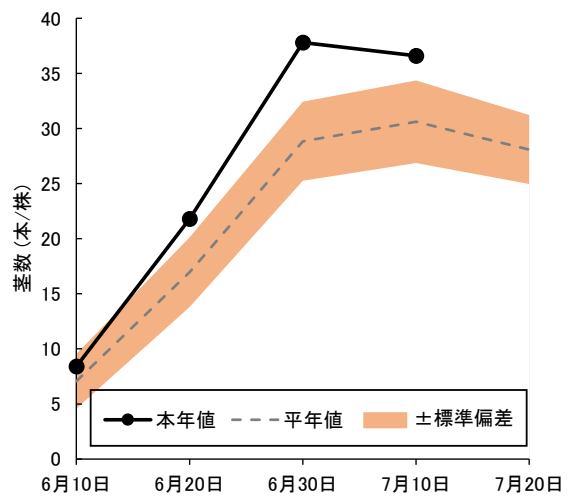

### 【概況】

6月30日~7月9日の気象は、平均気温は22.6℃で平年より2.3℃高く、日照時間は56.5時間で平年比113%と多かった。7月10日現在の生育状況は、「つがるロマン」は草丈が67.2cmで平年より7.9cm長く、株当たりの茎数は36.6本で6.0本多く、葉齢は10.7葉で0.2葉多かった。「青天の霹靂」は草丈が72.3cmで6.2cm長く、株当たりの茎数は28.6本で0.8本多く、葉齢は9.5葉で平年並みであった。「まっしぐら」は草丈が72.1cmで6.7cm長く、株当たりの茎数は32.8本で1.2本多く、葉齢は10.3葉で0.2葉多かった。「はれわたり」は草丈が71.1cm、株当たりの茎数は31.5本、葉齢9.7葉であった。

(参考)6月30日~7月9日の気象(アメダス:黒石)

区分	本年	平年	平年差・比
平均気温	22.6℃	20.3℃	+2.3℃
最高気温	26.7℃	24.7℃	+2.0℃
最低気温	18.7℃	16.6℃	+2.1℃
日照時間	56.5hr	50.2hr	113%

※平年値はアメダス平年値(1991~2020年)を使用した。

図1 「つがるロマン」の草丈

図2 「つがるロマン」の株当たり茎数

図3 「つがるロマン」の葉齢

写真 7月10日現在「つがるロマン」の生育状況

図1 「まっしぐら」の草丈

図2 「まっしぐら」の株あたり茎数

図3 「まっしぐら」の葉齢

写真 7月10日現在「まっしぐら」の生育状況