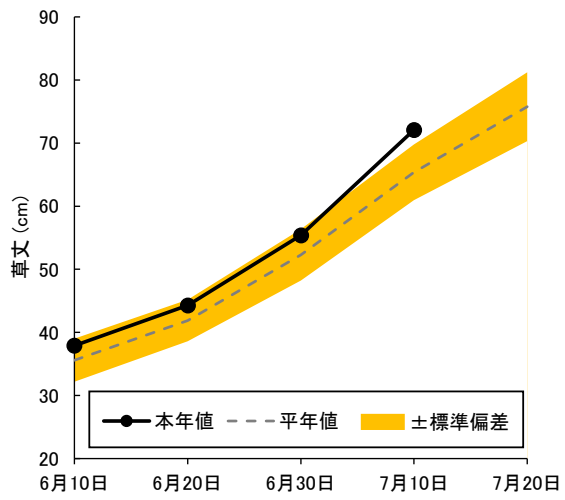

### 【概況】

6月30日~7月9日の気象は、平均気温は22.6℃で平年より2.3℃高く、日照時間は56.5時間で平年比113%と多かった。7月10日現在の生育状況は、「つがるロマン」は草丈が67.2cmで平年より7.9cm長く、株当たりの茎数は36.6本で6.0本多く、葉齢は10.7葉で0.2葉多かった。「青天の霹靂」は草丈が72.3cmで6.2cm長く、株当たりの茎数は28.6本で0.8本多く、葉齢は9.5葉で平年並みであった。「まっしぐら」は草丈が72.1cmで6.7cm長く、株当たりの茎数は32.8本で1.2本多く、葉齢は10.3葉で0.2葉多かった。「はれわたり」は草丈が71.1cm、株当たりの茎数は31.5本、葉齢9.7葉であった。

(参考)6月30日~7月9日の気象(アメダス:黒石)

区分	本年	平年	平年差・比
平均気温	22.6℃	20.3℃	+2.3℃
最高気温	26.7℃	24.7℃	+2.0℃
最低気温	18.7℃	16.6℃	+2.1℃
日照時間	56.5hr	50.2hr	113%

※平年値はアメダス平年値(1991~2020年)を使用した。

図1 「つがるロマン」の草丈

図2 「つがるロマン」の株当たり茎数

図3 「つがるロマン」の葉齢

写真 7月10日現在「つがるロマン」の生育状況

図1 「まっしぐら」の草丈

図2 「まっしぐら」の株あたり茎数

図3 「まっしぐら」の葉齢

写真 7月10日現在「まっしぐら」の生育状況