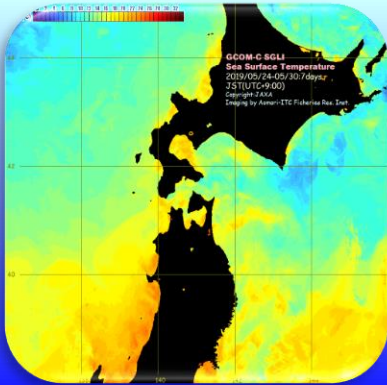

「見る知る一日」公開デー

日時: 2023年9月17日(日) 10:00~15:00
 場所: 平内町夜越山森林公園特設会場

衛星データを使った水温図

研究成果の紹介

最新の海洋データを
タブレットで確認しよう

水産資源、海洋観測、
ホタテ養殖、種苗生産
研究成果をパネルで紹介。

飾り結び体験

ロープで花やトンボ、
いろいろな形を作って
みよう! (無料)

魚の年令わかるかな?

顕微鏡を使って、ウロコ
や耳石で魚の年令を数え
てみよう!

ホタテの貝殻で
「しおり」をつくろう
小さなホタテの貝殻で
自分だけの「しおり」を
つくってみよう! (無料)

水産総合研究所と内水面研究所の研究内容を
知っていただくため、「見る知る一日」を開催致し
ます。ぜひ、お越しください。

「ほたての祭典2023」と共催です。