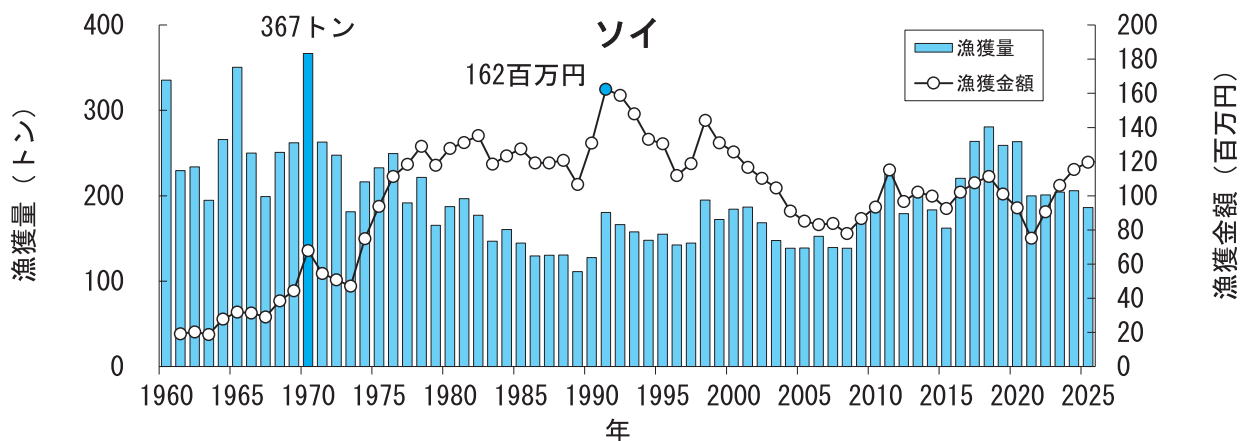

青森県の主要魚種の漁獲状況（資料：青森県海面漁業に関する調査結果書、属地）

青森県の主要魚種の漁獲状況（資料：青森県海面漁業に関する調査結果書、属地）

青森県の主要魚種の漁獲状況（資料：青森県海面漁業に関する調査結果書、属地）

青森県の主要魚種の漁獲状況（資料：青森県海面漁業に関する調査結果書、属地）

青森県の主要魚種の漁獲状況（資料：青森県海面漁業に関する調査結果書、属地）

青森県の主要魚種の漁獲状況（資料：青森県海面漁業に関する調査結果書、属地）

青森県の主要魚種の漁獲状況（資料：青森県海面漁業に関する調査結果書、属地）

青森県の主要魚種の漁獲状況（資料：青森県海面漁業に関する調査結果書、属地）

青森県の主要魚種の漁獲状況（資料：青森県海面漁業に関する調査結果書、属地）

青森県の主要魚種の漁獲状況（資料：青森県海面漁業に関する調査結果書、属地）