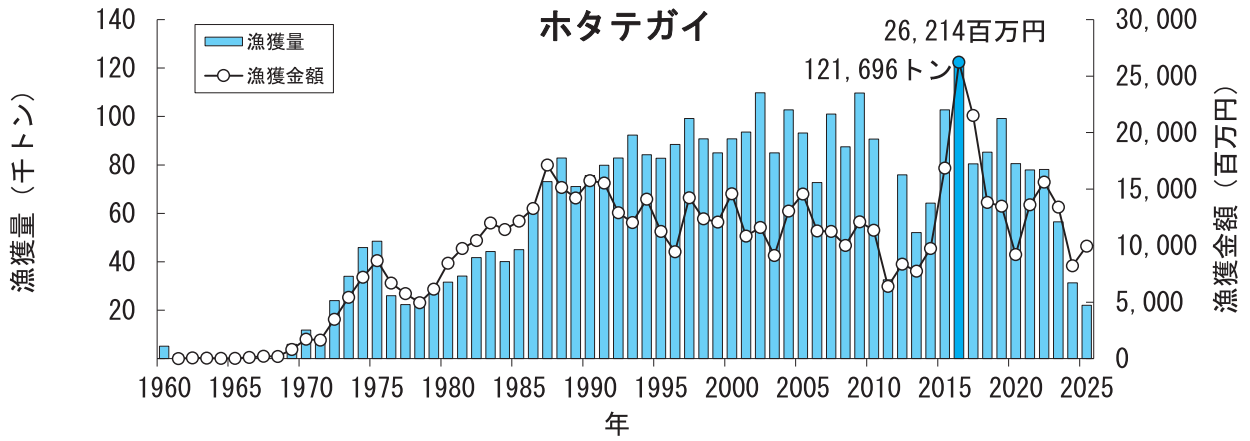

青森県の主要魚種の漁獲状況（資料：青森県海面漁業に関する調査結果書、属地）

青森県の主要魚種の漁獲状況（資料：青森県海面漁業に関する調査結果書、属地）

青森県の主要魚種の漁獲状況（資料：青森県海面漁業に関する調査結果書、属地）

青森県の主要魚種の漁獲状況（資料：青森県海面漁業に関する調査結果書、属地）

青森県の主要魚種の漁獲状況（資料：青森県海面漁業に関する調査結果書、属地）

青森県の主要魚種の漁獲状況（資料：青森県海面漁業に関する調査結果書、属地）

青森県の主要魚種の漁獲状況（資料：青森県海面漁業に関する調査結果書、属地）

青森県の主要魚種の漁獲状況（資料：青森県海面漁業に関する調査結果書、属地）

青森県の主要魚種の漁獲状況（資料：青森県海面漁業に関する調査結果書、属地）

青森県の主要魚種の漁獲状況（資料：青森県海面漁業に関する調査結果書、属地）