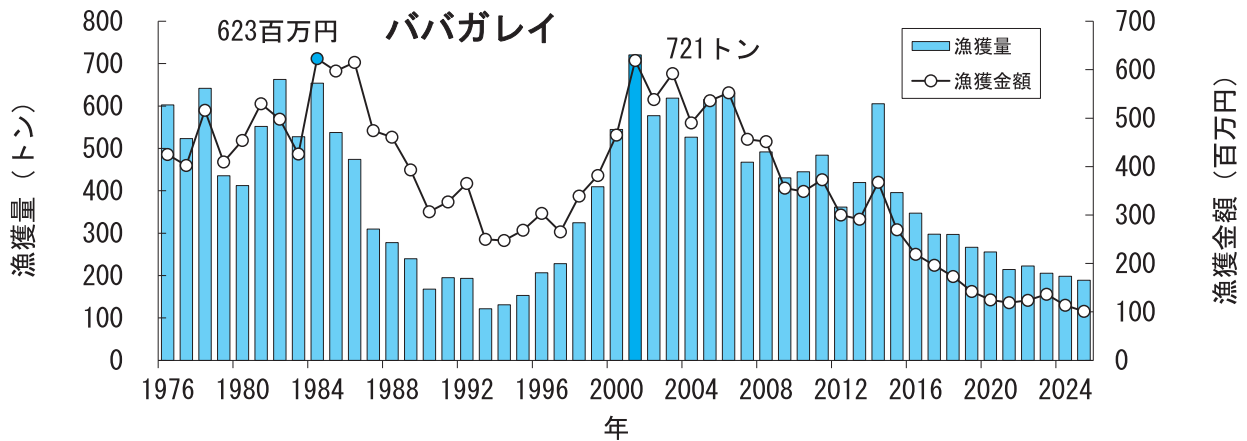

青森県の主要魚種の漁獲状況（資料：青森県海面漁業に関する調査結果書、属地）

青森県の主要魚種の漁獲状況（資料：青森県海面漁業に関する調査結果書、属地）

青森県の主要魚種の漁獲状況（資料：青森県海面漁業に関する調査結果書、属地）

青森県の主要魚種の漁獲状況（資料：青森県海面漁業に関する調査結果書、属地）

青森県の主要魚種の漁獲状況（資料：青森県海面漁業に関する調査結果書、属地）

青森県の主要魚種の漁獲状況（資料：青森県海面漁業に関する調査結果書、属地）

青森県の主要魚種の漁獲状況（資料：青森県海面漁業に関する調査結果書、属地）

青森県の主要魚種の漁獲状況（資料：青森県海面漁業に関する調査結果書、属地）

青森県の主要魚種の漁獲状況（資料：青森県海面漁業に関する調査結果書、属地）

青森県の主要魚種の漁獲状況（資料：青森県海面漁業に関する調査結果書、属地）