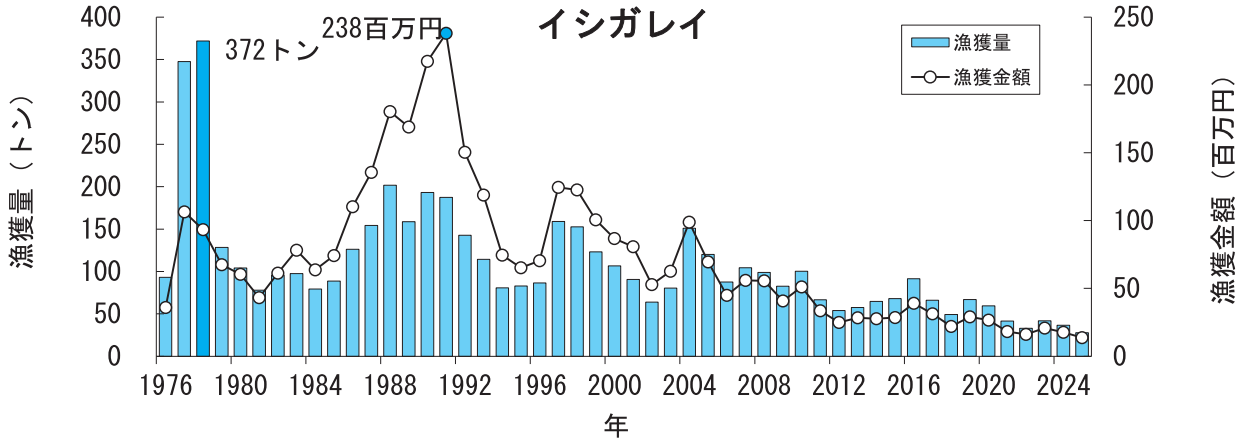

青森県の主要魚種の漁獲状況（資料：青森県海面漁業に関する調査結果書、属地）

青森県の主要魚種の漁獲状況（資料：青森県海面漁業に関する調査結果書、属地）

青森県の主要魚種の漁獲状況（資料：青森県海面漁業に関する調査結果書、属地）

青森県の主要魚種の漁獲状況（資料：青森県海面漁業に関する調査結果書、属地）

青森県の主要魚種の漁獲状況（資料：青森県海面漁業に関する調査結果書、属地）

青森県の主要魚種の漁獲状況（資料：青森県海面漁業に関する調査結果書、属地）

青森県の主要魚種の漁獲状況（資料：青森県海面漁業に関する調査結果書、属地）

青森県の主要魚種の漁獲状況（資料：青森県海面漁業に関する調査結果書、属地）

青森県の主要魚種の漁獲状況（資料：青森県海面漁業に関する調査結果書、属地）

青森県の主要魚種の漁獲状況（資料：青森県海面漁業に関する調査結果書、属地）