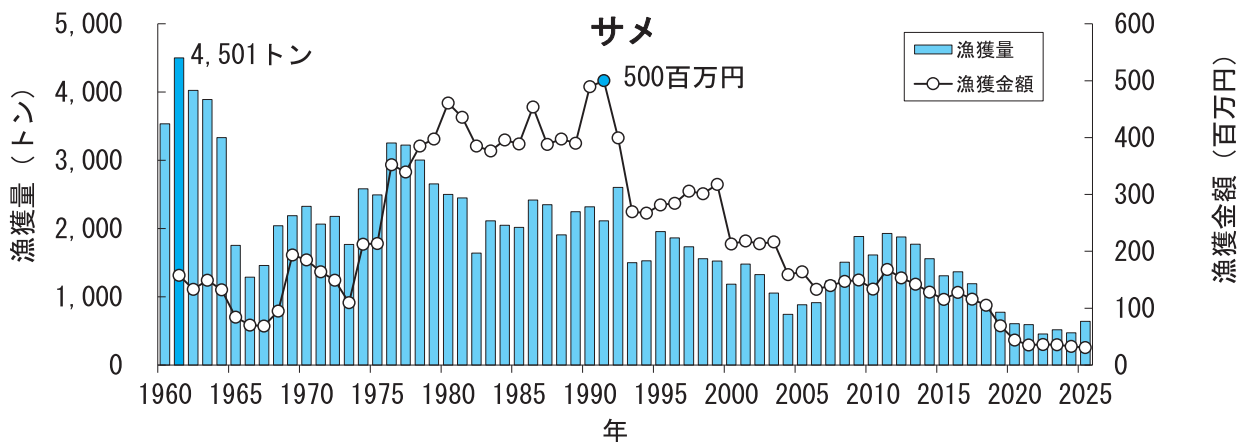

青森県の主要魚種の漁獲状況（資料：青森県海面漁業に関する調査結果書、属地）

青森県の主要魚種の漁獲状況（資料：青森県海面漁業に関する調査結果書、属地）

青森県の主要魚種の漁獲状況（資料：青森県海面漁業に関する調査結果書、属地）

青森県の主要魚種の漁獲状況（資料：青森県海面漁業に関する調査結果書、属地）

青森県の主要魚種の漁獲状況（資料：青森県海面漁業に関する調査結果書、属地）

青森県の主要魚種の漁獲状況（資料：青森県海面漁業に関する調査結果書、属地）

青森県の主要魚種の漁獲状況（資料：青森県海面漁業に関する調査結果書、属地）

青森県の主要魚種の漁獲状況（資料：青森県海面漁業に関する調査結果書、属地）

青森県の主要魚種の漁獲状況（資料：青森県海面漁業に関する調査結果書、属地）

青森県の主要魚種の漁獲状況（資料：青森県海面漁業に関する調査結果書、属地）