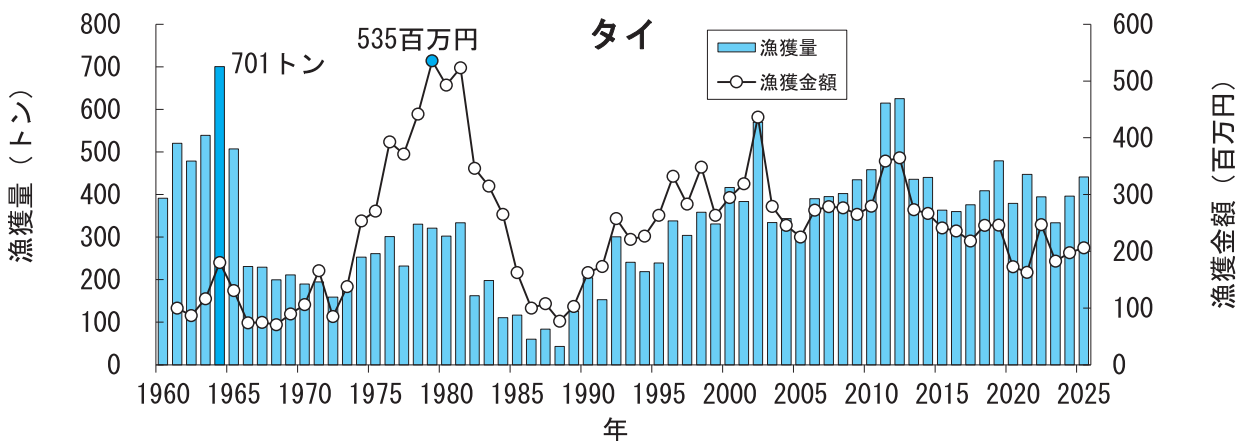

青森県の主要魚種の漁獲状況（資料：青森県海面漁業に関する調査結果書、属地）

青森県の主要魚種の漁獲状況（資料：青森県海面漁業に関する調査結果書、属地）

青森県の主要魚種の漁獲状況（資料：青森県海面漁業に関する調査結果書、属地）

青森県の主要魚種の漁獲状況（資料：青森県海面漁業に関する調査結果書、属地）

青森県の主要魚種の漁獲状況（資料：青森県海面漁業に関する調査結果書、属地）

青森県の主要魚種の漁獲状況（資料：青森県海面漁業に関する調査結果書、属地）

青森県の主要魚種の漁獲状況（資料：青森県海面漁業に関する調査結果書、属地）

青森県の主要魚種の漁獲状況（資料：青森県海面漁業に関する調査結果書、属地）

青森県の主要魚種の漁獲状況（資料：青森県海面漁業に関する調査結果書、属地）

青森県の主要魚種の漁獲状況（資料：青森県海面漁業に関する調査結果書、属地）