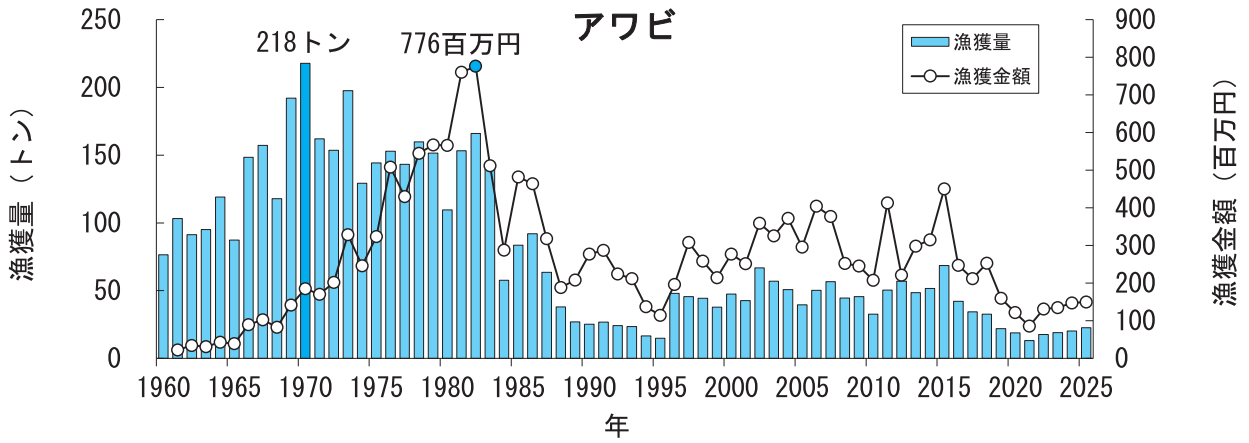

青森県の主要魚種の漁獲状況（資料：青森県海面漁業に関する調査結果書、属地）

青森県の主要魚種の漁獲状況（資料：青森県海面漁業に関する調査結果書、属地）

青森県の主要魚種の漁獲状況（資料：青森県海面漁業に関する調査結果書、属地）

青森県の主要魚種の漁獲状況（資料：青森県海面漁業に関する調査結果書、属地）

青森県の主要魚種の漁獲状況（資料：青森県海面漁業に関する調査結果書、属地）

青森県の主要魚種の漁獲状況（資料：青森県海面漁業に関する調査結果書、属地）

青森県の主要魚種の漁獲状況（資料：青森県海面漁業に関する調査結果書、属地）

青森県の主要魚種の漁獲状況（資料：青森県海面漁業に関する調査結果書、属地）

青森県の主要魚種の漁獲状況（資料：青森県海面漁業に関する調査結果書、属地）

青森県の主要魚種の漁獲状況（資料：青森県海面漁業に関する調査結果書、属地）