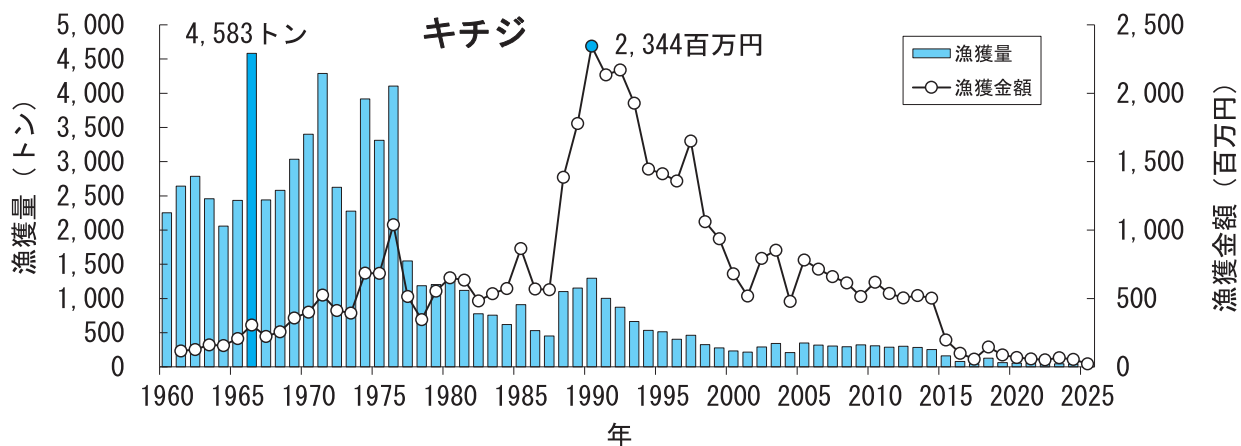

青森県の主要魚種の漁獲状況（資料：青森県海面漁業に関する調査結果書、属地）

青森県の主要魚種の漁獲状況（資料：青森県海面漁業に関する調査結果書、属地）

青森県の主要魚種の漁獲状況（資料：青森県海面漁業に関する調査結果書、属地）

青森県の主要魚種の漁獲状況（資料：青森県海面漁業に関する調査結果書、属地）

青森県の主要魚種の漁獲状況（資料：青森県海面漁業に関する調査結果書、属地）

青森県の主要魚種の漁獲状況（資料：青森県海面漁業に関する調査結果書、属地）

青森県の主要魚種の漁獲状況（資料：青森県海面漁業に関する調査結果書、属地）

青森県の主要魚種の漁獲状況（資料：青森県海面漁業に関する調査結果書、属地）

青森県の主要魚種の漁獲状況（資料：青森県海面漁業に関する調査結果書、属地）

青森県の主要魚種の漁獲状況（資料：青森県海面漁業に関する調査結果書、属地）