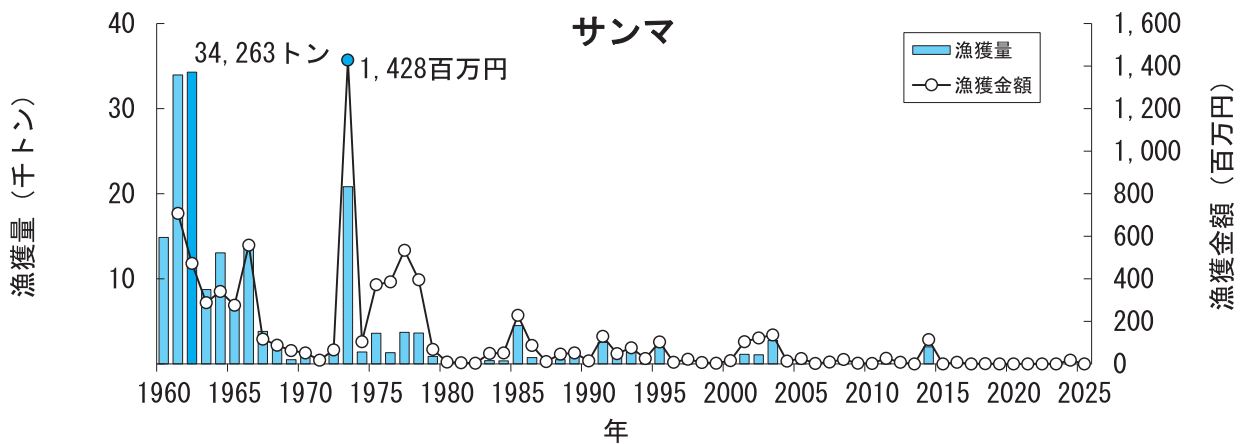

青森県の主要魚種の漁獲状況（資料：青森県海面漁業に関する調査結果書、属地）

青森県の主要魚種の漁獲状況（資料：青森県海面漁業に関する調査結果書、属地）

青森県の主要魚種の漁獲状況（資料：青森県海面漁業に関する調査結果書、属地）

青森県の主要魚種の漁獲状況（資料：青森県海面漁業に関する調査結果書、属地）

青森県の主要魚種の漁獲状況（資料：青森県海面漁業に関する調査結果書、属地）

青森県の主要魚種の漁獲状況（資料：青森県海面漁業に関する調査結果書、属地）

青森県の主要魚種の漁獲状況（資料：青森県海面漁業に関する調査結果書、属地）

青森県の主要魚種の漁獲状況（資料：青森県海面漁業に関する調査結果書、属地）

青森県の主要魚種の漁獲状況（資料：青森県海面漁業に関する調査結果書、属地）

青森県の主要魚種の漁獲状況（資料：青森県海面漁業に関する調査結果書、属地）