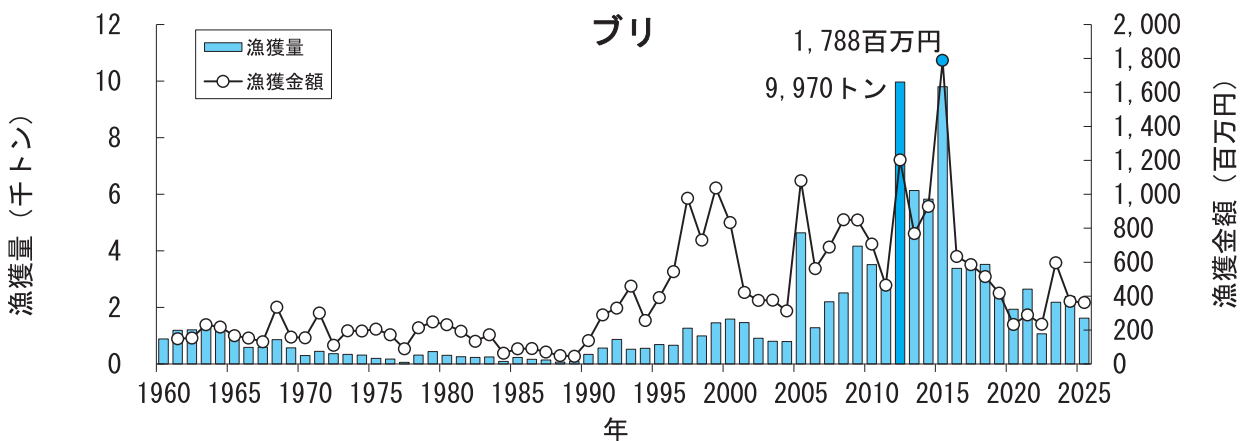

青森県の主要魚種の漁獲状況（資料：青森県海面漁業に関する調査結果書、属地）

青森県の主要魚種の漁獲状況（資料：青森県海面漁業に関する調査結果書、属地）

青森県の主要魚種の漁獲状況（資料：青森県海面漁業に関する調査結果書、属地）

青森県の主要魚種の漁獲状況（資料：青森県海面漁業に関する調査結果書、属地）

青森県の主要魚種の漁獲状況（資料：青森県海面漁業に関する調査結果書、属地）

青森県の主要魚種の漁獲状況（資料：青森県海面漁業に関する調査結果書、属地）

青森県の主要魚種の漁獲状況（資料：青森県海面漁業に関する調査結果書、属地）

青森県の主要魚種の漁獲状況（資料：青森県海面漁業に関する調査結果書、属地）

青森県の主要魚種の漁獲状況（資料：青森県海面漁業に関する調査結果書、属地）

青森県の主要魚種の漁獲状況（資料：青森県海面漁業に関する調査結果書、属地）