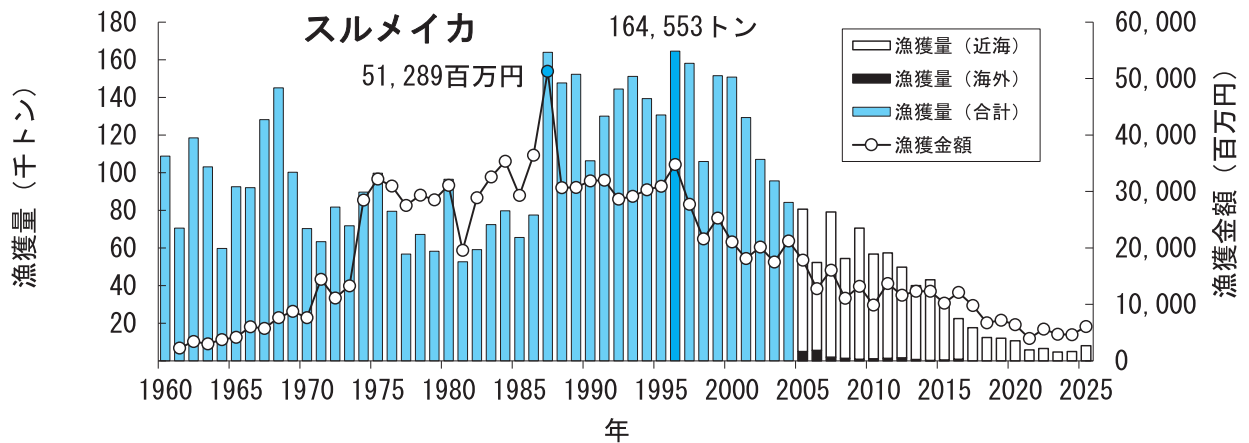

青森県の主要魚種の漁獲状況（資料：青森県海面漁業に関する調査結果書、属地）

青森県の主要魚種の漁獲状況（資料：青森県海面漁業に関する調査結果書、属地）

青森県の主要魚種の漁獲状況（資料：青森県海面漁業に関する調査結果書、属地）

青森県の主要魚種の漁獲状況（資料：青森県海面漁業に関する調査結果書、属地）

青森県の主要魚種の漁獲状況（資料：青森県海面漁業に関する調査結果書、属地）

青森県の主要魚種の漁獲状況（資料：青森県海面漁業に関する調査結果書、属地）

青森県の主要魚種の漁獲状況（資料：青森県海面漁業に関する調査結果書、属地）

青森県の主要魚種の漁獲状況（資料：青森県海面漁業に関する調査結果書、属地）

青森県の主要魚種の漁獲状況（資料：青森県海面漁業に関する調査結果書、属地）

青森県の主要魚種の漁獲状況（資料：青森県海面漁業に関する調査結果書、属地）