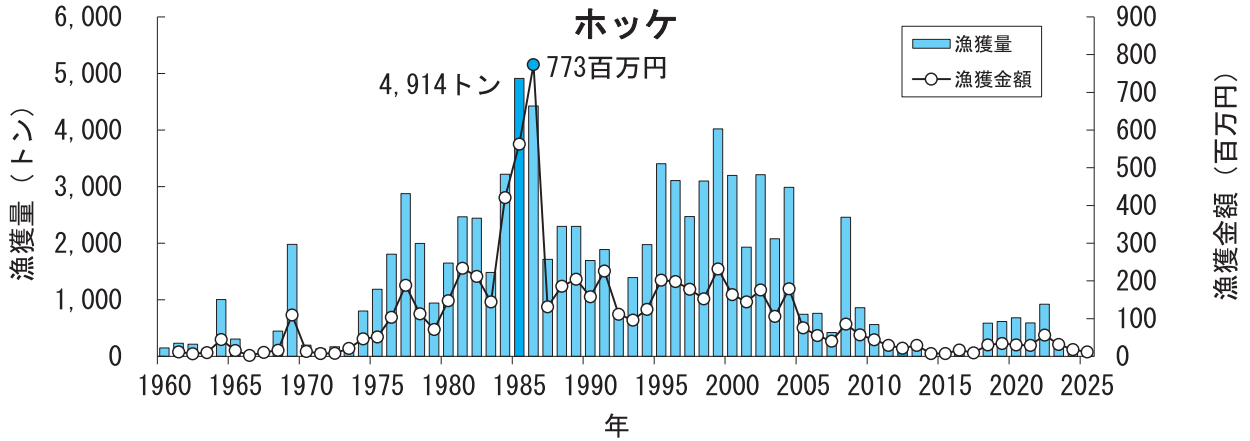

青森県の主要魚種の漁獲状況（資料：青森県海面漁業に関する調査結果書、属地）

青森県の主要魚種の漁獲状況（資料：青森県海面漁業に関する調査結果書、属地）

青森県の主要魚種の漁獲状況（資料：青森県海面漁業に関する調査結果書、属地）

青森県の主要魚種の漁獲状況（資料：青森県海面漁業に関する調査結果書、属地）

青森県の主要魚種の漁獲状況（資料：青森県海面漁業に関する調査結果書、属地）

青森県の主要魚種の漁獲状況（資料：青森県海面漁業に関する調査結果書、属地）

青森県の主要魚種の漁獲状況（資料：青森県海面漁業に関する調査結果書、属地）

青森県の主要魚種の漁獲状況（資料：青森県海面漁業に関する調査結果書、属地）

青森県の主要魚種の漁獲状況（資料：青森県海面漁業に関する調査結果書、属地）

青森県の主要魚種の漁獲状況（資料：青森県海面漁業に関する調査結果書、属地）