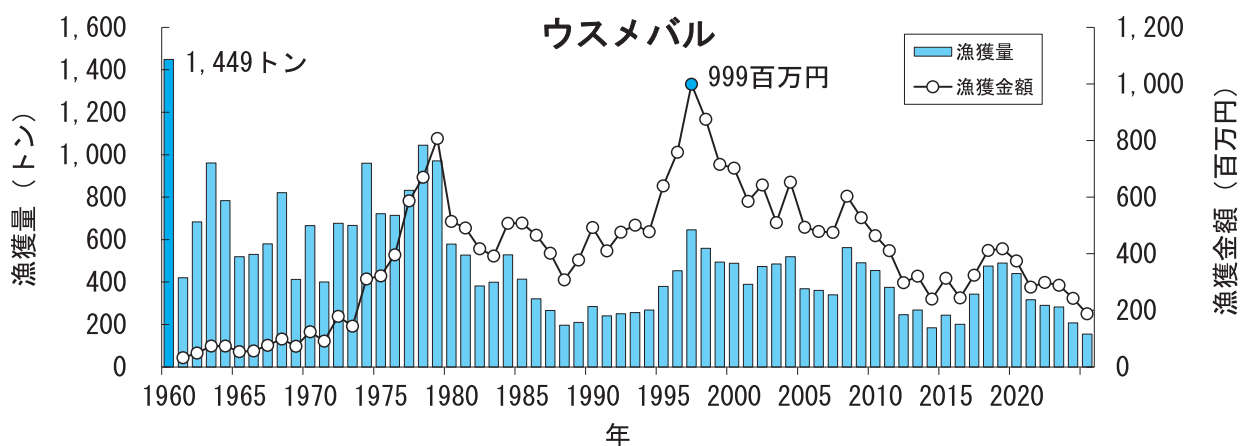

青森県の主要魚種の漁獲状況（資料：青森県海面漁業に関する調査結果書、属地）

青森県の主要魚種の漁獲状況（資料：青森県海面漁業に関する調査結果書、属地）

青森県の主要魚種の漁獲状況（資料：青森県海面漁業に関する調査結果書、属地）

青森県の主要魚種の漁獲状況（資料：青森県海面漁業に関する調査結果書、属地）

青森県の主要魚種の漁獲状況（資料：青森県海面漁業に関する調査結果書、属地）

青森県の主要魚種の漁獲状況（資料：青森県海面漁業に関する調査結果書、属地）

青森県の主要魚種の漁獲状況（資料：青森県海面漁業に関する調査結果書、属地）

青森県の主要魚種の漁獲状況（資料：青森県海面漁業に関する調査結果書、属地）

青森県の主要魚種の漁獲状況（資料：青森県海面漁業に関する調査結果書、属地）

青森県の主要魚種の漁獲状況（資料：青森県海面漁業に関する調査結果書、属地）