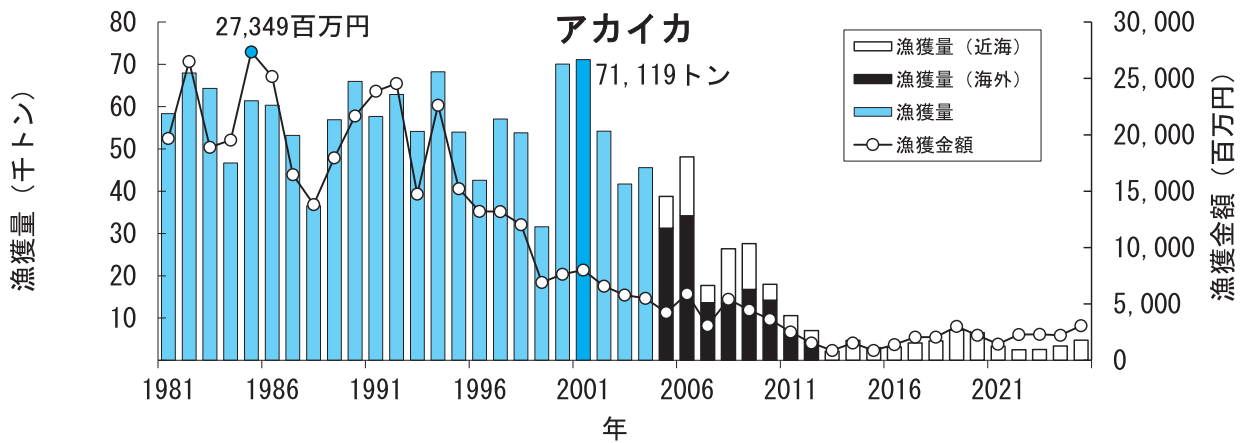

青森県の主要魚種の漁獲状況（資料：青森県海面漁業に関する調査結果書、属地）

青森県の主要魚種の漁獲状況（資料：青森県海面漁業に関する調査結果書、属地）

青森県の主要魚種の漁獲状況（資料：青森県海面漁業に関する調査結果書、属地）

青森県の主要魚種の漁獲状況（資料：青森県海面漁業に関する調査結果書、属地）

青森県の主要魚種の漁獲状況（資料：青森県海面漁業に関する調査結果書、属地）

青森県の主要魚種の漁獲状況（資料：青森県海面漁業に関する調査結果書、属地）

青森県の主要魚種の漁獲状況（資料：青森県海面漁業に関する調査結果書、属地）

青森県の主要魚種の漁獲状況（資料：青森県海面漁業に関する調査結果書、属地）

青森県の主要魚種の漁獲状況（資料：青森県海面漁業に関する調査結果書、属地）

青森県の主要魚種の漁獲状況（資料：青森県海面漁業に関する調査結果書、属地）