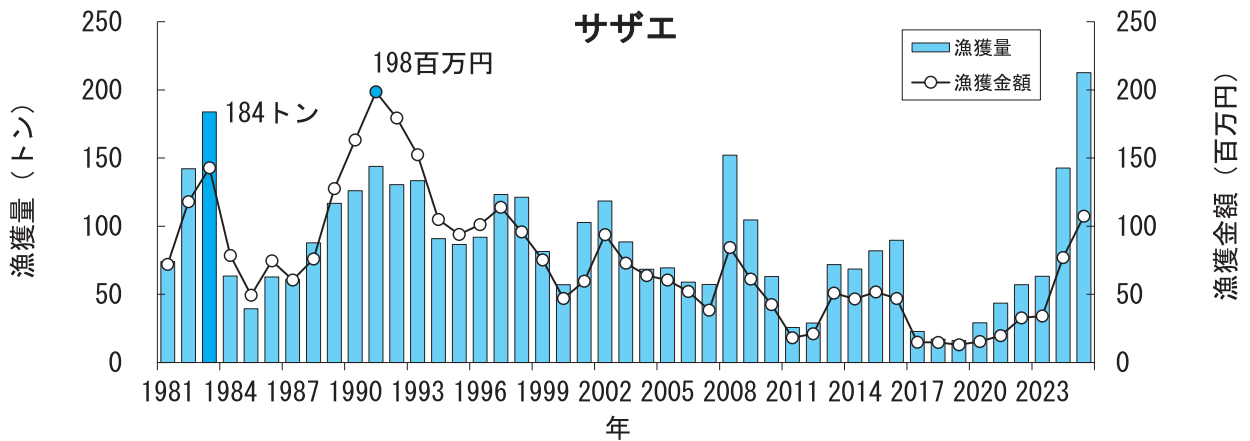

青森県の主要魚種の漁獲状況（資料：青森県海面漁業に関する調査結果書、属地）

青森県の主要魚種の漁獲状況（資料：青森県海面漁業に関する調査結果書、属地）

青森県の主要魚種の漁獲状況（資料：青森県海面漁業に関する調査結果書、属地）

青森県の主要魚種の漁獲状況（資料：青森県海面漁業に関する調査結果書、属地）

青森県の主要魚種の漁獲状況（資料：青森県海面漁業に関する調査結果書、属地）

青森県の主要魚種の漁獲状況（資料：青森県海面漁業に関する調査結果書、属地）

青森県の主要魚種の漁獲状況（資料：青森県海面漁業に関する調査結果書、属地）

青森県の主要魚種の漁獲状況（資料：青森県海面漁業に関する調査結果書、属地）

青森県の主要魚種の漁獲状況（資料：青森県海面漁業に関する調査結果書、属地）

青森県の主要魚種の漁獲状況（資料：青森県海面漁業に関する調査結果書、属地）