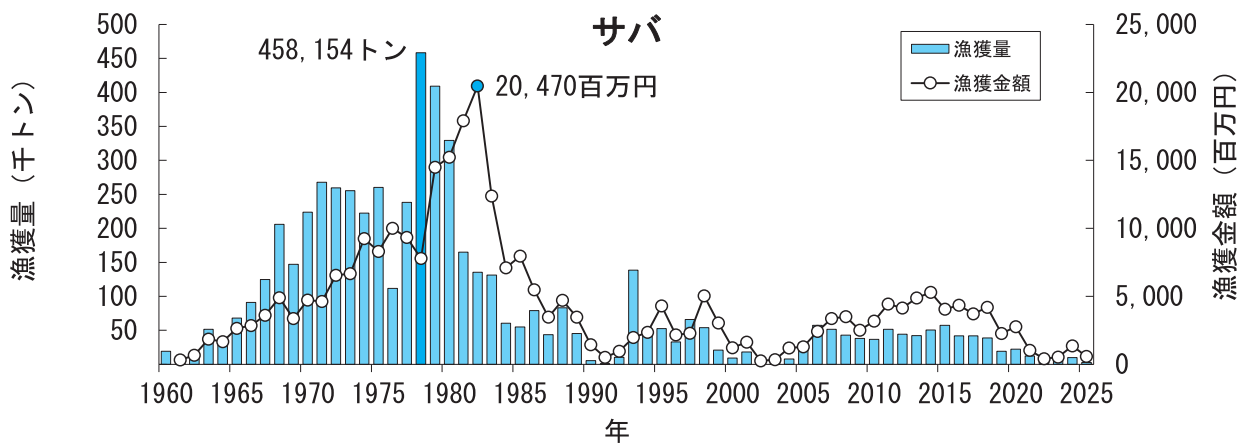

青森県の主要魚種の漁獲状況（資料：青森県海面漁業に関する調査結果書、属地）

青森県の主要魚種の漁獲状況（資料：青森県海面漁業に関する調査結果書、属地）

青森県の主要魚種の漁獲状況（資料：青森県海面漁業に関する調査結果書、属地）

青森県の主要魚種の漁獲状況（資料：青森県海面漁業に関する調査結果書、属地）

青森県の主要魚種の漁獲状況（資料：青森県海面漁業に関する調査結果書、属地）

青森県の主要魚種の漁獲状況（資料：青森県海面漁業に関する調査結果書、属地）

青森県の主要魚種の漁獲状況（資料：青森県海面漁業に関する調査結果書、属地）

青森県の主要魚種の漁獲状況（資料：青森県海面漁業に関する調査結果書、属地）

青森県の主要魚種の漁獲状況（資料：青森県海面漁業に関する調査結果書、属地）

青森県の主要魚種の漁獲状況（資料：青森県海面漁業に関する調査結果書、属地）