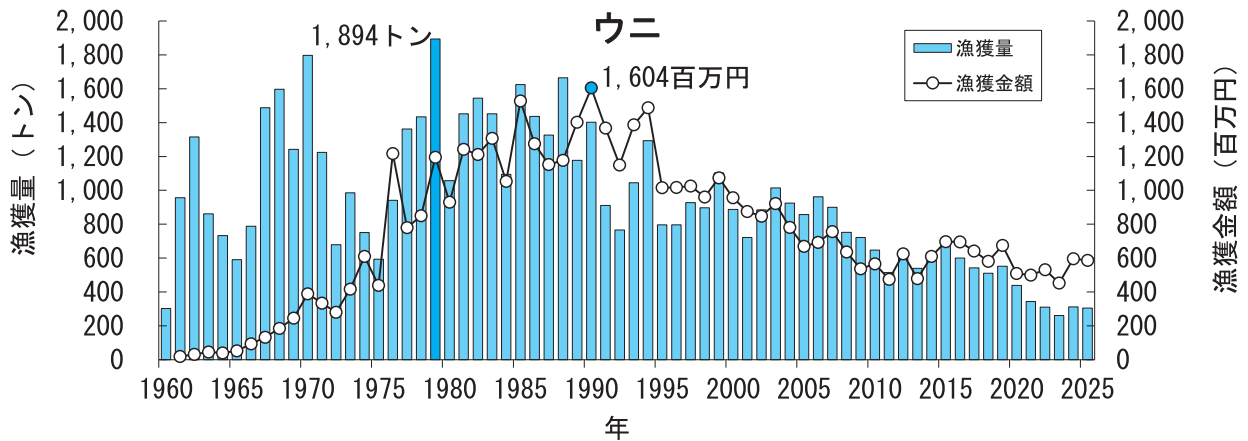

青森県の主要魚種の漁獲状況（資料：青森県海面漁業に関する調査結果書、属地）

青森県の主要魚種の漁獲状況（資料：青森県海面漁業に関する調査結果書、属地）

青森県の主要魚種の漁獲状況（資料：青森県海面漁業に関する調査結果書、属地）

青森県の主要魚種の漁獲状況（資料：青森県海面漁業に関する調査結果書、属地）

青森県の主要魚種の漁獲状況（資料：青森県海面漁業に関する調査結果書、属地）

青森県の主要魚種の漁獲状況（資料：青森県海面漁業に関する調査結果書、属地）

青森県の主要魚種の漁獲状況（資料：青森県海面漁業に関する調査結果書、属地）

青森県の主要魚種の漁獲状況（資料：青森県海面漁業に関する調査結果書、属地）

青森県の主要魚種の漁獲状況（資料：青森県海面漁業に関する調査結果書、属地）

青森県の主要魚種の漁獲状況（資料：青森県海面漁業に関する調査結果書、属地）