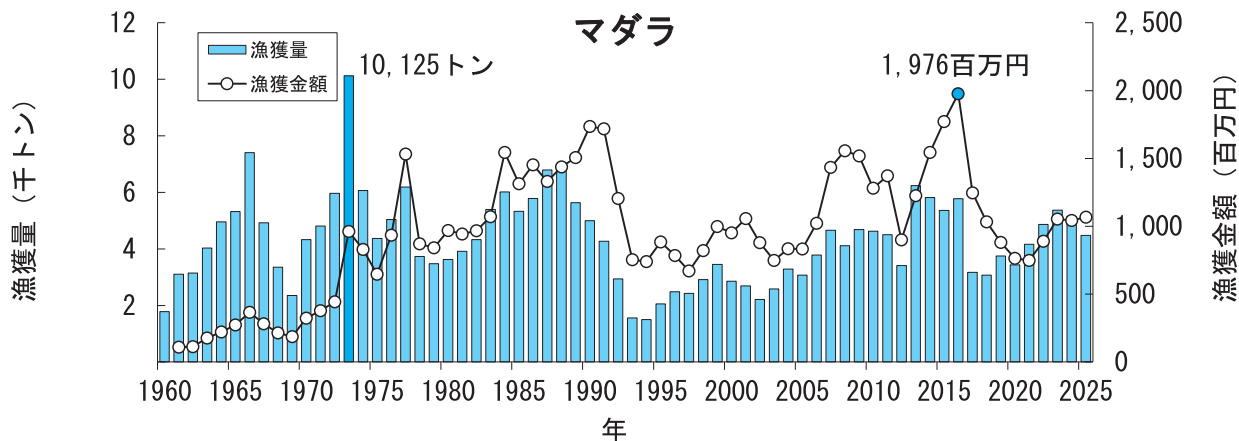

青森県の主要魚種の漁獲状況（資料：青森県海面漁業に関する調査結果書、属地）

青森県の主要魚種の漁獲状況（資料：青森県海面漁業に関する調査結果書、属地）

青森県の主要魚種の漁獲状況（資料：青森県海面漁業に関する調査結果書、属地）

青森県の主要魚種の漁獲状況（資料：青森県海面漁業に関する調査結果書、属地）

青森県の主要魚種の漁獲状況（資料：青森県海面漁業に関する調査結果書、属地）

青森県の主要魚種の漁獲状況（資料：青森県海面漁業に関する調査結果書、属地）

青森県の主要魚種の漁獲状況（資料：青森県海面漁業に関する調査結果書、属地）

青森県の主要魚種の漁獲状況（資料：青森県海面漁業に関する調査結果書、属地）

青森県の主要魚種の漁獲状況（資料：青森県海面漁業に関する調査結果書、属地）

青森県の主要魚種の漁獲状況（資料：青森県海面漁業に関する調査結果書、属地）