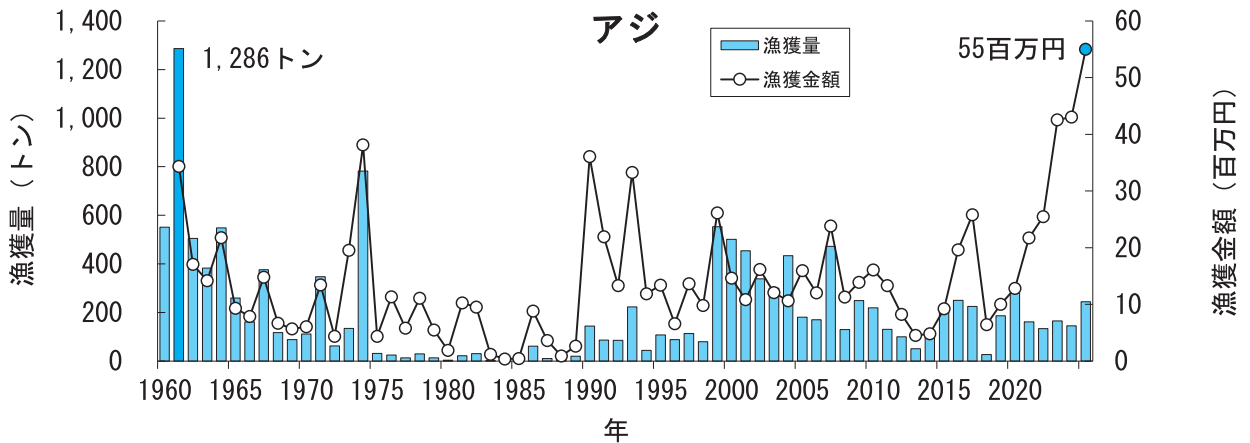

青森県の主要魚種の漁獲状況（資料：青森県海面漁業に関する調査結果書、属地）

青森県の主要魚種の漁獲状況（資料：青森県海面漁業に関する調査結果書、属地）

青森県の主要魚種の漁獲状況（資料：青森県海面漁業に関する調査結果書、属地）

青森県の主要魚種の漁獲状況（資料：青森県海面漁業に関する調査結果書、属地）

青森県の主要魚種の漁獲状況（資料：青森県海面漁業に関する調査結果書、属地）

青森県の主要魚種の漁獲状況（資料：青森県海面漁業に関する調査結果書、属地）

青森県の主要魚種の漁獲状況（資料：青森県海面漁業に関する調査結果書、属地）

青森県の主要魚種の漁獲状況（資料：青森県海面漁業に関する調査結果書、属地）

青森県の主要魚種の漁獲状況（資料：青森県海面漁業に関する調査結果書、属地）

青森県の主要魚種の漁獲状況（資料：青森県海面漁業に関する調査結果書、属地）