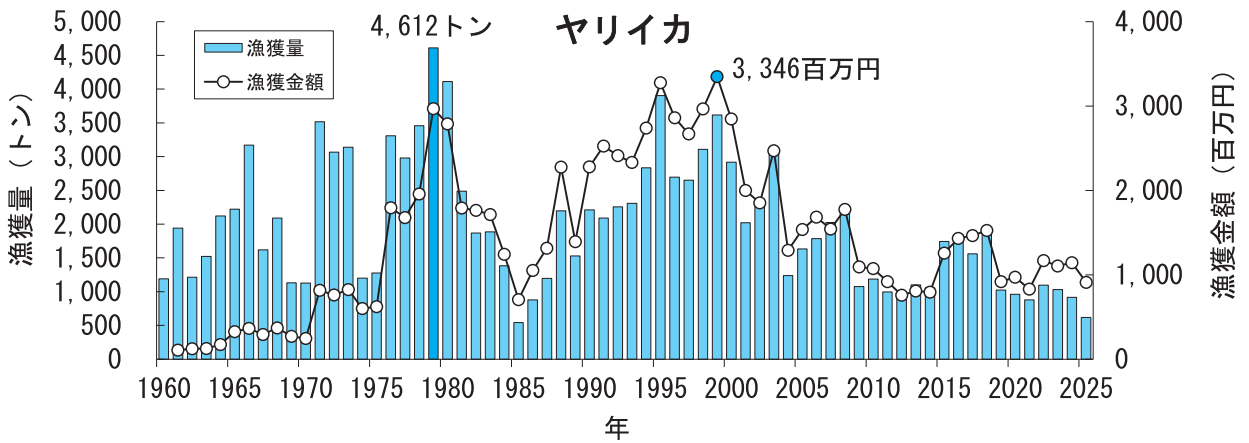

青森県の主要魚種の漁獲状況（資料：青森県海面漁業に関する調査結果書、属地）

青森県の主要魚種の漁獲状況（資料：青森県海面漁業に関する調査結果書、属地）

青森県の主要魚種の漁獲状況（資料：青森県海面漁業に関する調査結果書、属地）

青森県の主要魚種の漁獲状況（資料：青森県海面漁業に関する調査結果書、属地）

青森県の主要魚種の漁獲状況（資料：青森県海面漁業に関する調査結果書、属地）

青森県の主要魚種の漁獲状況（資料：青森県海面漁業に関する調査結果書、属地）

青森県の主要魚種の漁獲状況（資料：青森県海面漁業に関する調査結果書、属地）

青森県の主要魚種の漁獲状況（資料：青森県海面漁業に関する調査結果書、属地）

青森県の主要魚種の漁獲状況（資料：青森県海面漁業に関する調査結果書、属地）

青森県の主要魚種の漁獲状況（資料：青森県海面漁業に関する調査結果書、属地）