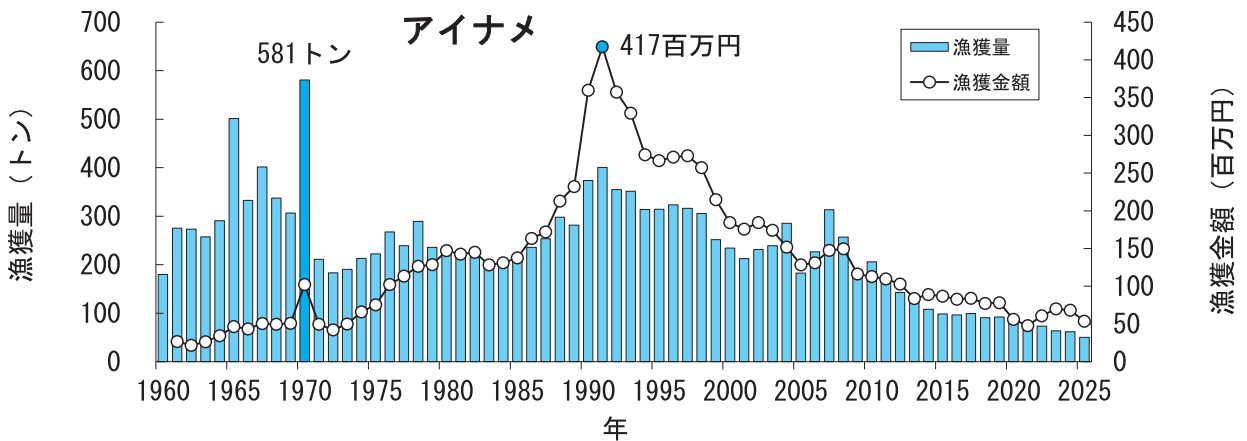

青森県の主要魚種の漁獲状況（資料：青森県海面漁業に関する調査結果書、属地）

青森県の主要魚種の漁獲状況（資料：青森県海面漁業に関する調査結果書、属地）

青森県の主要魚種の漁獲状況（資料：青森県海面漁業に関する調査結果書、属地）

青森県の主要魚種の漁獲状況（資料：青森県海面漁業に関する調査結果書、属地）

青森県の主要魚種の漁獲状況（資料：青森県海面漁業に関する調査結果書、属地）

青森県の主要魚種の漁獲状況（資料：青森県海面漁業に関する調査結果書、属地）

青森県の主要魚種の漁獲状況（資料：青森県海面漁業に関する調査結果書、属地）

青森県の主要魚種の漁獲状況（資料：青森県海面漁業に関する調査結果書、属地）

青森県の主要魚種の漁獲状況（資料：青森県海面漁業に関する調査結果書、属地）

青森県の主要魚種の漁獲状況（資料：青森県海面漁業に関する調査結果書、属地）