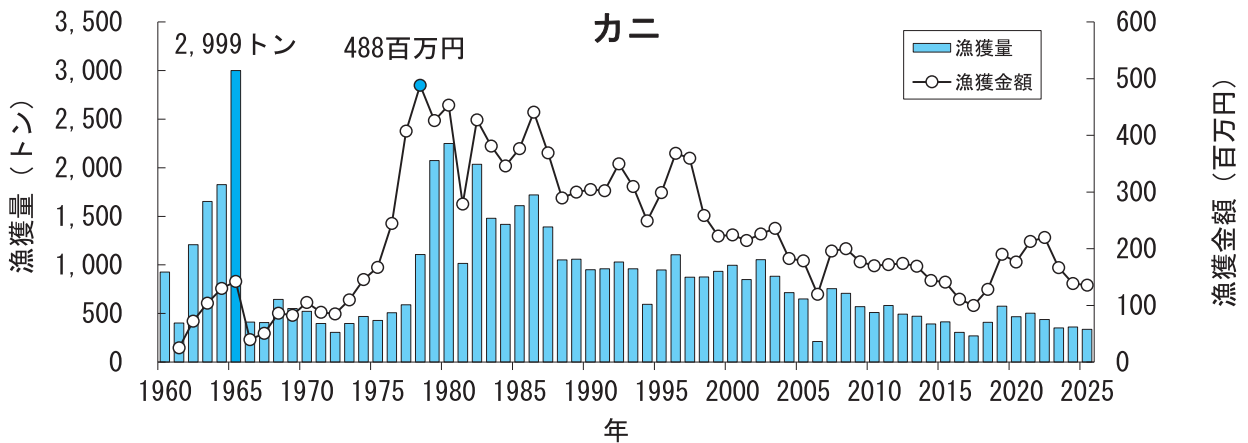

青森県の主要魚種の漁獲状況（資料：青森県海面漁業に関する調査結果書、属地）

青森県の主要魚種の漁獲状況（資料：青森県海面漁業に関する調査結果書、属地）

青森県の主要魚種の漁獲状況（資料：青森県海面漁業に関する調査結果書、属地）

青森県の主要魚種の漁獲状況（資料：青森県海面漁業に関する調査結果書、属地）

青森県の主要魚種の漁獲状況（資料：青森県海面漁業に関する調査結果書、属地）

青森県の主要魚種の漁獲状況（資料：青森県海面漁業に関する調査結果書、属地）

青森県の主要魚種の漁獲状況（資料：青森県海面漁業に関する調査結果書、属地）

青森県の主要魚種の漁獲状況（資料：青森県海面漁業に関する調査結果書、属地）

青森県の主要魚種の漁獲状況（資料：青森県海面漁業に関する調査結果書、属地）

青森県の主要魚種の漁獲状況（資料：青森県海面漁業に関する調査結果書、属地）