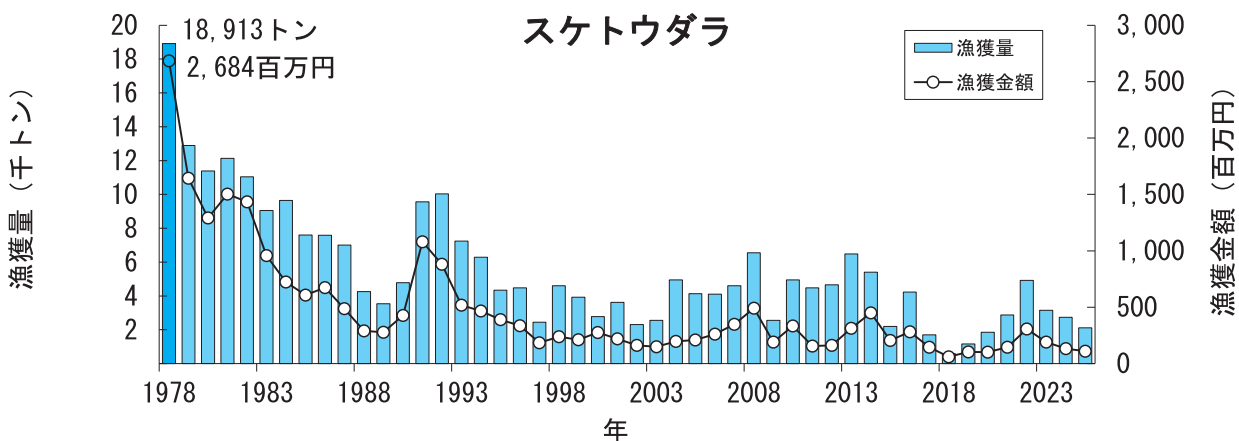

青森県の主要魚種の漁獲状況（資料：青森県海面漁業に関する調査結果書、属地）

青森県の主要魚種の漁獲状況（資料：青森県海面漁業に関する調査結果書、属地）

青森県の主要魚種の漁獲状況（資料：青森県海面漁業に関する調査結果書、属地）

青森県の主要魚種の漁獲状況（資料：青森県海面漁業に関する調査結果書、属地）

青森県の主要魚種の漁獲状況（資料：青森県海面漁業に関する調査結果書、属地）

青森県の主要魚種の漁獲状況（資料：青森県海面漁業に関する調査結果書、属地）

青森県の主要魚種の漁獲状況（資料：青森県海面漁業に関する調査結果書、属地）

青森県の主要魚種の漁獲状況（資料：青森県海面漁業に関する調査結果書、属地）

青森県の主要魚種の漁獲状況（資料：青森県海面漁業に関する調査結果書、属地）

青森県の主要魚種の漁獲状況（資料：青森県海面漁業に関する調査結果書、属地）