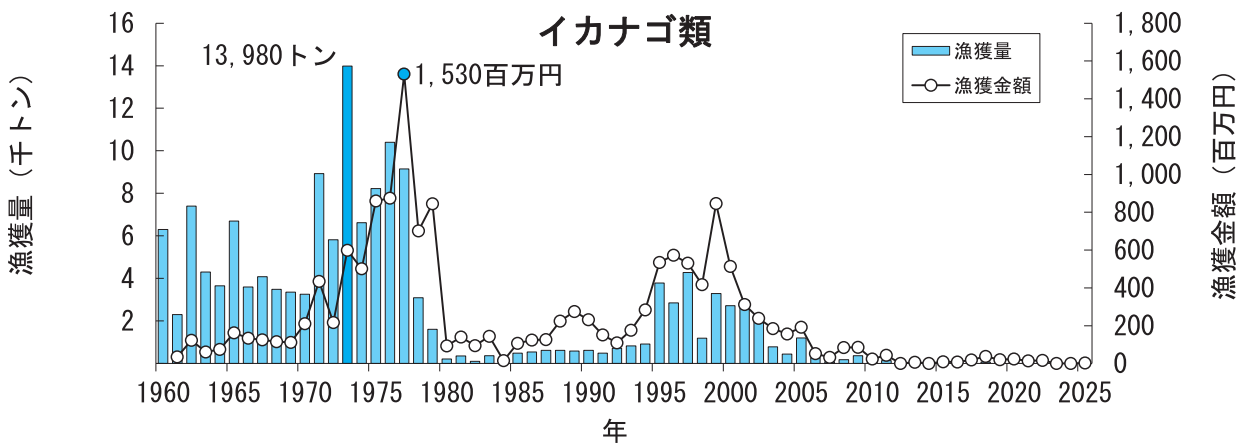

青森県の主要魚種の漁獲状況（資料：青森県海面漁業に関する調査結果書、属地）

青森県の主要魚種の漁獲状況（資料：青森県海面漁業に関する調査結果書、属地）

青森県の主要魚種の漁獲状況（資料：青森県海面漁業に関する調査結果書、属地）

青森県の主要魚種の漁獲状況（資料：青森県海面漁業に関する調査結果書、属地）

青森県の主要魚種の漁獲状況（資料：青森県海面漁業に関する調査結果書、属地）

青森県の主要魚種の漁獲状況（資料：青森県海面漁業に関する調査結果書、属地）

青森県の主要魚種の漁獲状況（資料：青森県海面漁業に関する調査結果書、属地）

青森県の主要魚種の漁獲状況（資料：青森県海面漁業に関する調査結果書、属地）

青森県の主要魚種の漁獲状況（資料：青森県海面漁業に関する調査結果書、属地）

青森県の主要魚種の漁獲状況（資料：青森県海面漁業に関する調査結果書、属地）