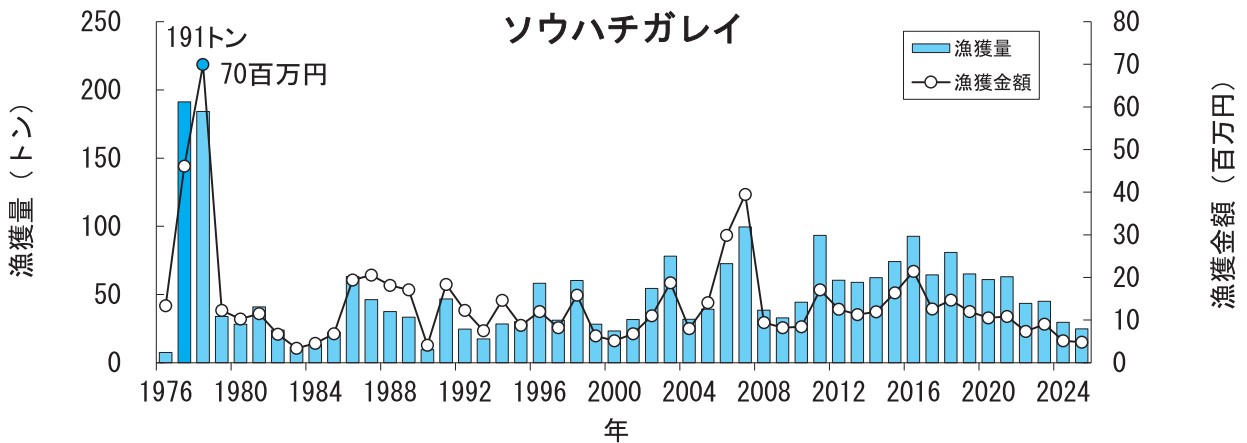

青森県の主要魚種の漁獲状況（資料：青森県海面漁業に関する調査結果書、属地）

青森県の主要魚種の漁獲状況（資料：青森県海面漁業に関する調査結果書、属地）

青森県の主要魚種の漁獲状況（資料：青森県海面漁業に関する調査結果書、属地）

青森県の主要魚種の漁獲状況（資料：青森県海面漁業に関する調査結果書、属地）

青森県の主要魚種の漁獲状況（資料：青森県海面漁業に関する調査結果書、属地）

青森県の主要魚種の漁獲状況（資料：青森県海面漁業に関する調査結果書、属地）

青森県の主要魚種の漁獲状況（資料：青森県海面漁業に関する調査結果書、属地）

青森県の主要魚種の漁獲状況（資料：青森県海面漁業に関する調査結果書、属地）

青森県の主要魚種の漁獲状況（資料：青森県海面漁業に関する調査結果書、属地）

青森県の主要魚種の漁獲状況（資料：青森県海面漁業に関する調査結果書、属地）