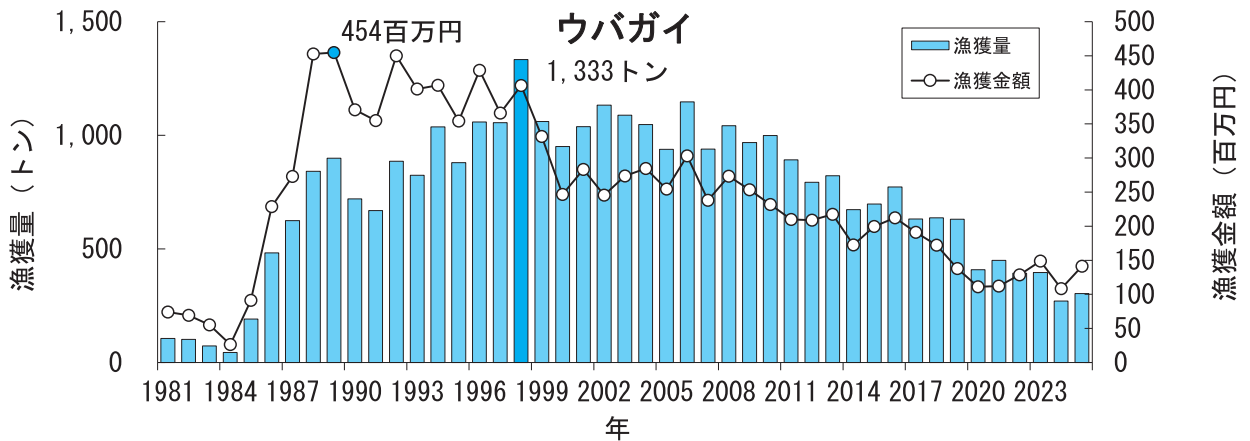

青森県の主要魚種の漁獲状況（資料：青森県海面漁業に関する調査結果書、属地）

青森県の主要魚種の漁獲状況（資料：青森県海面漁業に関する調査結果書、属地）

青森県の主要魚種の漁獲状況（資料：青森県海面漁業に関する調査結果書、属地）

青森県の主要魚種の漁獲状況（資料：青森県海面漁業に関する調査結果書、属地）

青森県の主要魚種の漁獲状況（資料：青森県海面漁業に関する調査結果書、属地）

青森県の主要魚種の漁獲状況（資料：青森県海面漁業に関する調査結果書、属地）

青森県の主要魚種の漁獲状況（資料：青森県海面漁業に関する調査結果書、属地）

青森県の主要魚種の漁獲状況（資料：青森県海面漁業に関する調査結果書、属地）

青森県の主要魚種の漁獲状況（資料：青森県海面漁業に関する調査結果書、属地）

青森県の主要魚種の漁獲状況（資料：青森県海面漁業に関する調査結果書、属地）