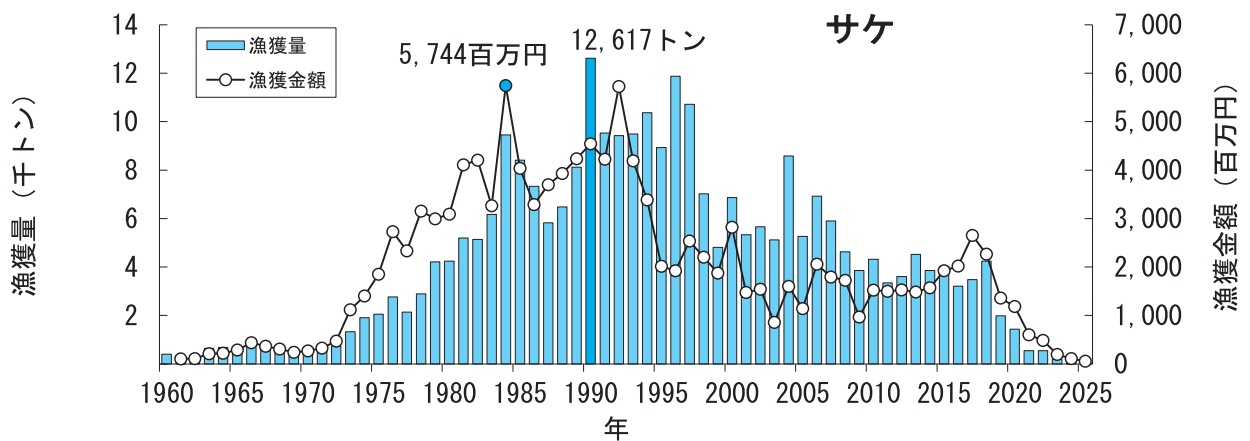

青森県の主要魚種の漁獲状況（資料：青森県海面漁業に関する調査結果書、属地）

青森県の主要魚種の漁獲状況（資料：青森県海面漁業に関する調査結果書、属地）

青森県の主要魚種の漁獲状況（資料：青森県海面漁業に関する調査結果書、属地）

青森県の主要魚種の漁獲状況（資料：青森県海面漁業に関する調査結果書、属地）

青森県の主要魚種の漁獲状況（資料：青森県海面漁業に関する調査結果書、属地）

青森県の主要魚種の漁獲状況（資料：青森県海面漁業に関する調査結果書、属地）

青森県の主要魚種の漁獲状況（資料：青森県海面漁業に関する調査結果書、属地）

青森県の主要魚種の漁獲状況（資料：青森県海面漁業に関する調査結果書、属地）

青森県の主要魚種の漁獲状況（資料：青森県海面漁業に関する調査結果書、属地）

青森県の主要魚種の漁獲状況（資料：青森県海面漁業に関する調査結果書、属地）