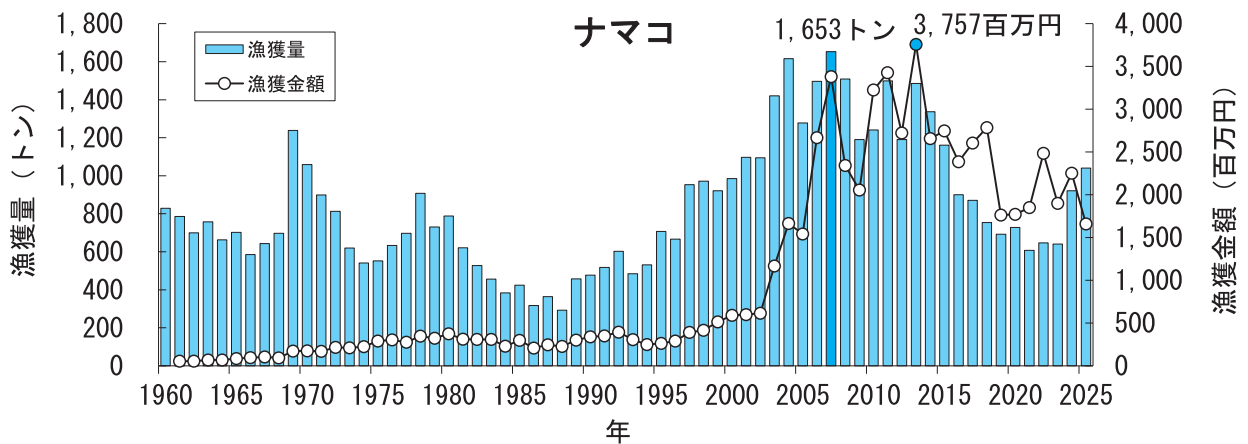

青森県の主要魚種の漁獲状況（資料：青森県海面漁業に関する調査結果書、属地）

青森県の主要魚種の漁獲状況（資料：青森県海面漁業に関する調査結果書、属地）

青森県の主要魚種の漁獲状況（資料：青森県海面漁業に関する調査結果書、属地）

青森県の主要魚種の漁獲状況（資料：青森県海面漁業に関する調査結果書、属地）

青森県の主要魚種の漁獲状況（資料：青森県海面漁業に関する調査結果書、属地）

青森県の主要魚種の漁獲状況（資料：青森県海面漁業に関する調査結果書、属地）

青森県の主要魚種の漁獲状況（資料：青森県海面漁業に関する調査結果書、属地）

青森県の主要魚種の漁獲状況（資料：青森県海面漁業に関する調査結果書、属地）

青森県の主要魚種の漁獲状況（資料：青森県海面漁業に関する調査結果書、属地）

青森県の主要魚種の漁獲状況（資料：青森県海面漁業に関する調査結果書、属地）