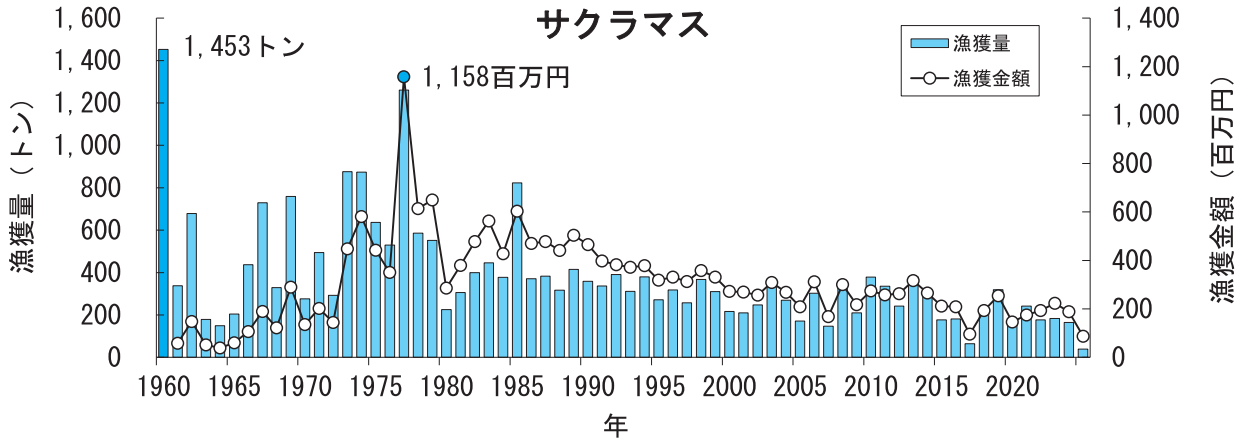

青森県の主要魚種の漁獲状況（資料：青森県海面漁業に関する調査結果書、属地）

青森県の主要魚種の漁獲状況（資料：青森県海面漁業に関する調査結果書、属地）

青森県の主要魚種の漁獲状況（資料：青森県海面漁業に関する調査結果書、属地）

青森県の主要魚種の漁獲状況（資料：青森県海面漁業に関する調査結果書、属地）

青森県の主要魚種の漁獲状況（資料：青森県海面漁業に関する調査結果書、属地）

青森県の主要魚種の漁獲状況（資料：青森県海面漁業に関する調査結果書、属地）

青森県の主要魚種の漁獲状況（資料：青森県海面漁業に関する調査結果書、属地）

青森県の主要魚種の漁獲状況（資料：青森県海面漁業に関する調査結果書、属地）

青森県の主要魚種の漁獲状況（資料：青森県海面漁業に関する調査結果書、属地）

青森県の主要魚種の漁獲状況（資料：青森県海面漁業に関する調査結果書、属地）