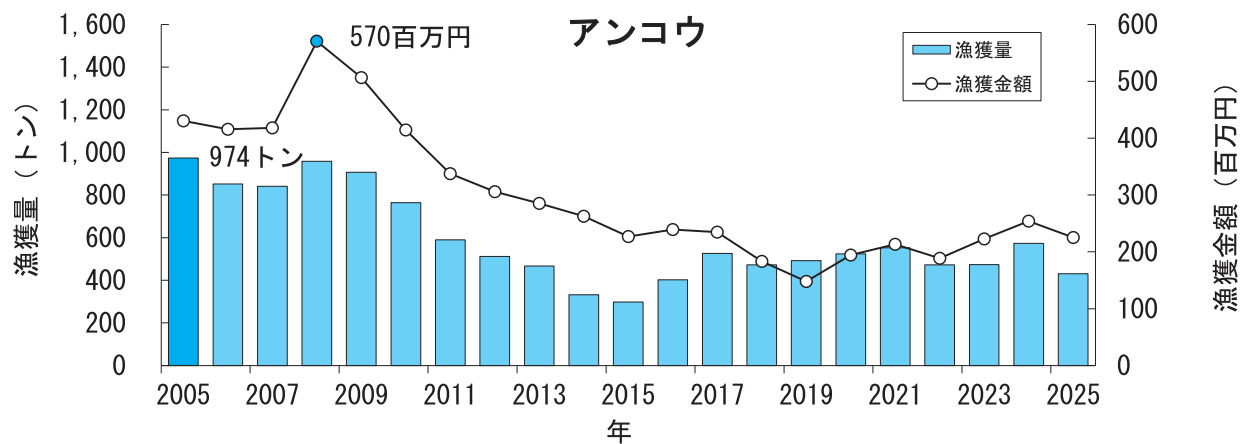

青森県の主要魚種の漁獲状況（資料：青森県海面漁業に関する調査結果書、属地）

青森県の主要魚種の漁獲状況（資料：青森県海面漁業に関する調査結果書、属地）

青森県の主要魚種の漁獲状況（資料：青森県海面漁業に関する調査結果書、属地）

青森県の主要魚種の漁獲状況（資料：青森県海面漁業に関する調査結果書、属地）

青森県の主要魚種の漁獲状況（資料：青森県海面漁業に関する調査結果書、属地）

青森県の主要魚種の漁獲状況（資料：青森県海面漁業に関する調査結果書、属地）