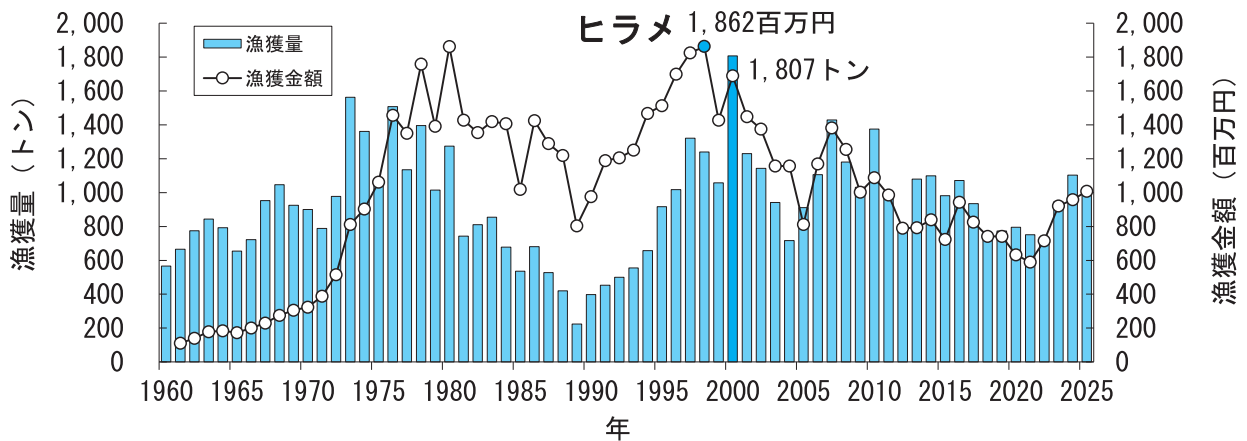

青森県の主要魚種の漁獲状況（資料：青森県海面漁業に関する調査結果書、属地）

青森県の主要魚種の漁獲状況（資料：青森県海面漁業に関する調査結果書、属地）

青森県の主要魚種の漁獲状況（資料：青森県海面漁業に関する調査結果書、属地）

青森県の主要魚種の漁獲状況（資料：青森県海面漁業に関する調査結果書、属地）

青森県の主要魚種の漁獲状況（資料：青森県海面漁業に関する調査結果書、属地）

青森県の主要魚種の漁獲状況（資料：青森県海面漁業に関する調査結果書、属地）

青森県の主要魚種の漁獲状況（資料：青森県海面漁業に関する調査結果書、属地）

青森県の主要魚種の漁獲状況（資料：青森県海面漁業に関する調査結果書、属地）

青森県の主要魚種の漁獲状況（資料：青森県海面漁業に関する調査結果書、属地）

青森県の主要魚種の漁獲状況（資料：青森県海面漁業に関する調査結果書、属地）