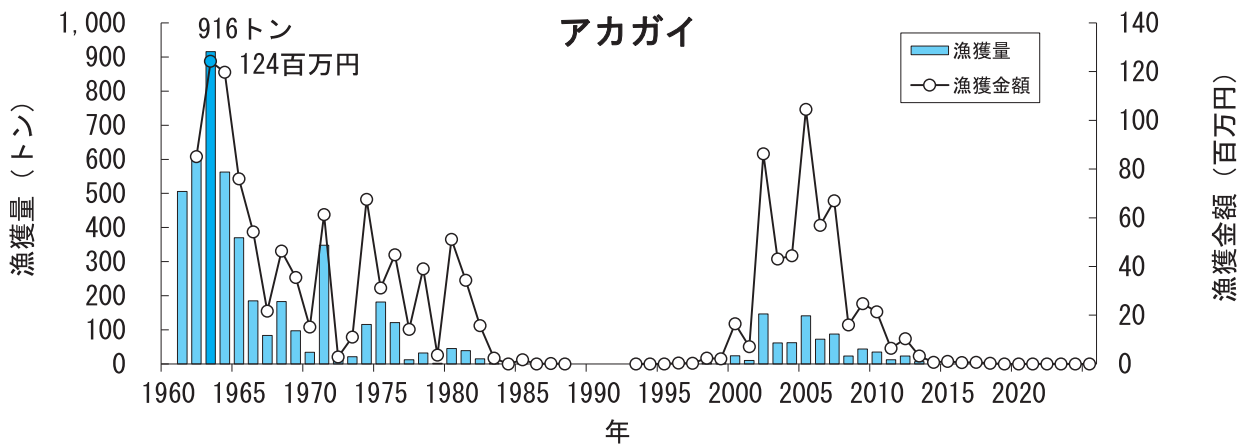

青森県の主要魚種の漁獲状況（資料：青森県海面漁業に関する調査結果書、属地）

青森県の主要魚種の漁獲状況（資料：青森県海面漁業に関する調査結果書、属地）

青森県の主要魚種の漁獲状況（資料：青森県海面漁業に関する調査結果書、属地）

青森県の主要魚種の漁獲状況（資料：青森県海面漁業に関する調査結果書、属地）

青森県の主要魚種の漁獲状況（資料：青森県海面漁業に関する調査結果書、属地）

青森県の主要魚種の漁獲状況（資料：青森県海面漁業に関する調査結果書、属地）

青森県の主要魚種の漁獲状況（資料：青森県海面漁業に関する調査結果書、属地）

青森県の主要魚種の漁獲状況（資料：青森県海面漁業に関する調査結果書、属地）

青森県の主要魚種の漁獲状況（資料：青森県海面漁業に関する調査結果書、属地）

青森県の主要魚種の漁獲状況（資料：青森県海面漁業に関する調査結果書、属地）