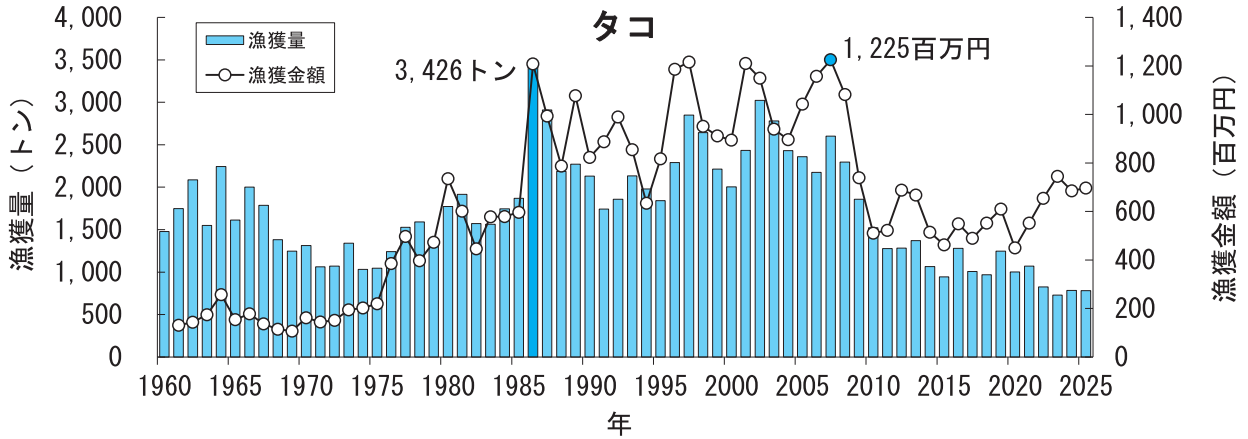

青森県の主要魚種の漁獲状況（資料：青森県海面漁業に関する調査結果書、属地）

青森県の主要魚種の漁獲状況（資料：青森県海面漁業に関する調査結果書、属地）

青森県の主要魚種の漁獲状況（資料：青森県海面漁業に関する調査結果書、属地）

青森県の主要魚種の漁獲状況（資料：青森県海面漁業に関する調査結果書、属地）

青森県の主要魚種の漁獲状況（資料：青森県海面漁業に関する調査結果書、属地）

青森県の主要魚種の漁獲状況（資料：青森県海面漁業に関する調査結果書、属地）

青森県の主要魚種の漁獲状況（資料：青森県海面漁業に関する調査結果書、属地）

青森県の主要魚種の漁獲状況（資料：青森県海面漁業に関する調査結果書、属地）

青森県の主要魚種の漁獲状況（資料：青森県海面漁業に関する調査結果書、属地）

青森県の主要魚種の漁獲状況（資料：青森県海面漁業に関する調査結果書、属地）