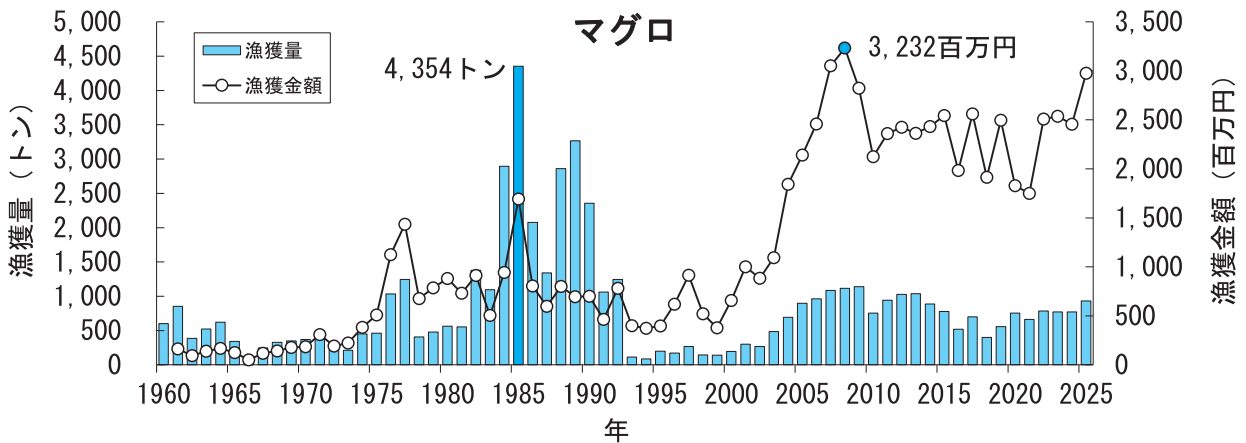

青森県の主要魚種の漁獲状況（資料：青森県海面漁業に関する調査結果書、属地）

青森県の主要魚種の漁獲状況（資料：青森県海面漁業に関する調査結果書、属地）

青森県の主要魚種の漁獲状況（資料：青森県海面漁業に関する調査結果書、属地）

青森県の主要魚種の漁獲状況（資料：青森県海面漁業に関する調査結果書、属地）

青森県の主要魚種の漁獲状況（資料：青森県海面漁業に関する調査結果書、属地）

青森県の主要魚種の漁獲状況（資料：青森県海面漁業に関する調査結果書、属地）

青森県の主要魚種の漁獲状況（資料：青森県海面漁業に関する調査結果書、属地）

青森県の主要魚種の漁獲状況（資料：青森県海面漁業に関する調査結果書、属地）

青森県の主要魚種の漁獲状況（資料：青森県海面漁業に関する調査結果書、属地）

青森県の主要魚種の漁獲状況（資料：青森県海面漁業に関する調査結果書、属地）