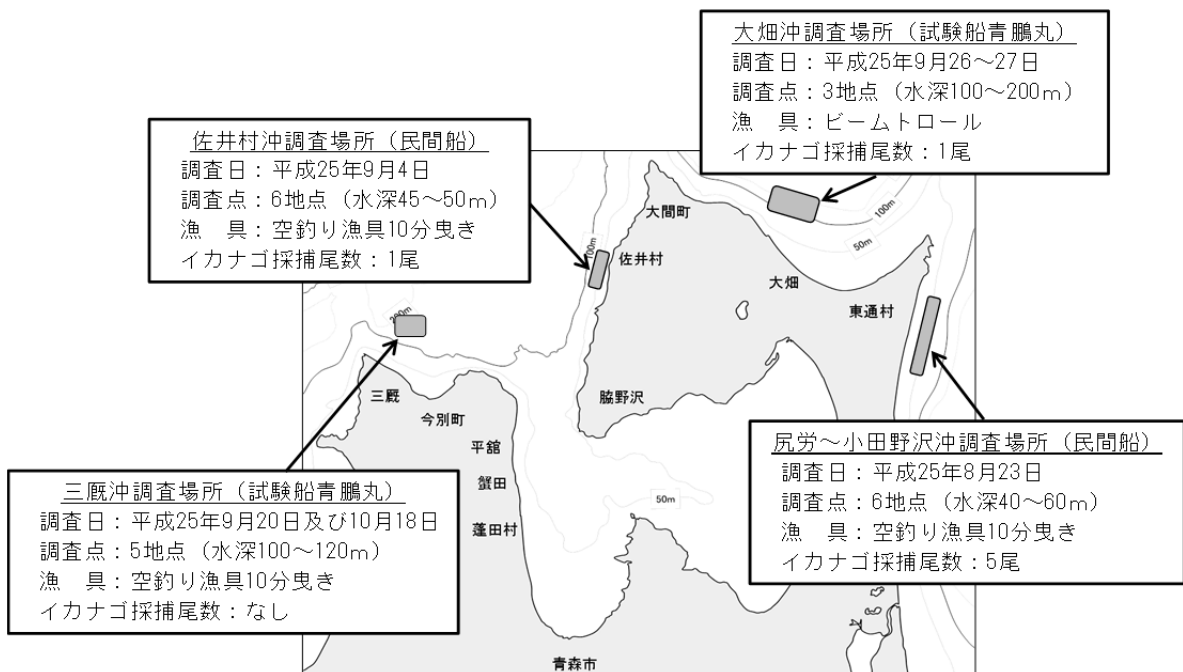

イカナゴ夏眠場調査について

イカナゴ夏眠場における成魚の分布状況について、下図の4海域で空釣り漁具、またはビームトロールを用いて調査しましたので結果をお知らせします。東通村尻労～小田野沢沖、むつ市大畑沖及び佐井村沖ともにまとまった採捕はなく、また、外ヶ浜町三厩沖では採捕はありませんでした。平成8年に佐井沖で行った空釣り調査では300尾の採捕、平成13年に大畑沖で行ったトロール調査では340尾の採捕があったことから、成魚の分布は極めて少ない状況であると考えられます。

図 イカナゴ夏眠場調査結果