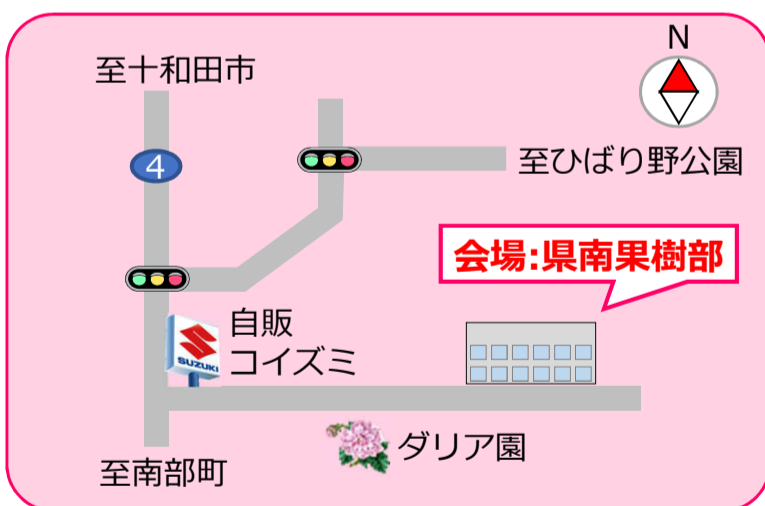

# 参観デー

日時：令和2年9月17日（木）

9時～15時

場所：りんご研究所県南果樹部

三戸郡五戸町扇田字長下タ2

## 行事内容

ジュノハート・シャインマスカット等の圃場と研究成果の公開・展示

（ジュノハート栽培のポイント等をポスター展示、9時～15時）

果樹栽培相談所（11時～12時と13時～15時）

所内生産物の販売（りんご、ぶどう、なし等、9時～なくなり次第終了）

## 併設催事

なし果実品評会（青森県なし振興協会主催）

農業資材、地域農産物等の展示と販売

新型コロナウイルス感染予防対策として、以下の点にご協力をお願いします。

- ① 入場時に氏名・連絡先（代表）の記載と検温を行います。
- ② 体温37.5℃以上の場合は入場をお断りします。（ご一緒の方も含みます）
- ③ マスクを着用してご来場ください。