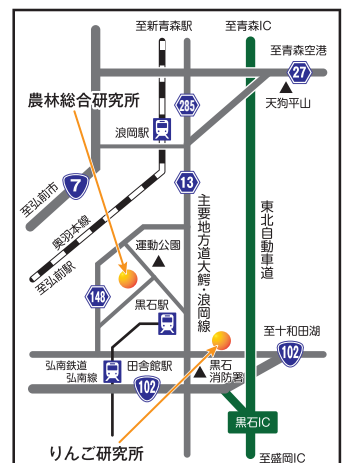

参観デー

令和4年9月6日(火) 7日(水)

9:00～15:00

農林総合研究所

- ①研究成果の展示・紹介
- ②水稻品種「はれわたり」の紹介
- ③スマート農業機械紹介
- ④施肥ナビ・青天ナビアプリのデモ・体験
- ⑤病虫害・雑草等展示
- ⑥農業相談コーナー
(米、野菜、花)
- ⑦花の販売

りんご研究所

- ①研究成果の展示・紹介
- ②試験ほ場見学ツアー
1回目10:00～11:00
2回目13:00～14:00
- ③省力化農業機械展示
- ④果樹相談コーナー
- ⑤りんご・ももの販売
9:00～12:00
※なくなり次第終了

主催 地方独立行政法人 青森県産業技術センター〔農林総合研究所、りんご研究所〕

協賛 青森県、黒石市、青森県産米需要拡大推進本部、青森県農業機械協会

お問い合わせ 農林総合研究所:0172-52-4346 りんご研究所:0172-52-2331

△ 台風など天候条件や新型コロナウイルス感染症の拡大状況によっては、参観デーを中止する場合があります。ホームページを御確認ください。

△ 新型コロナウイルス感染症対策として、以下への御協力をお願いします。

- ①入場時、氏名・連絡先(代表者)の記載と検温に加え、マスクの着用をお願いします。
- ②体温37.5℃以上の場合、お連れの方を含め入場をお断りすることがあります。

あおもりの未来
技術でサポート

青森産技