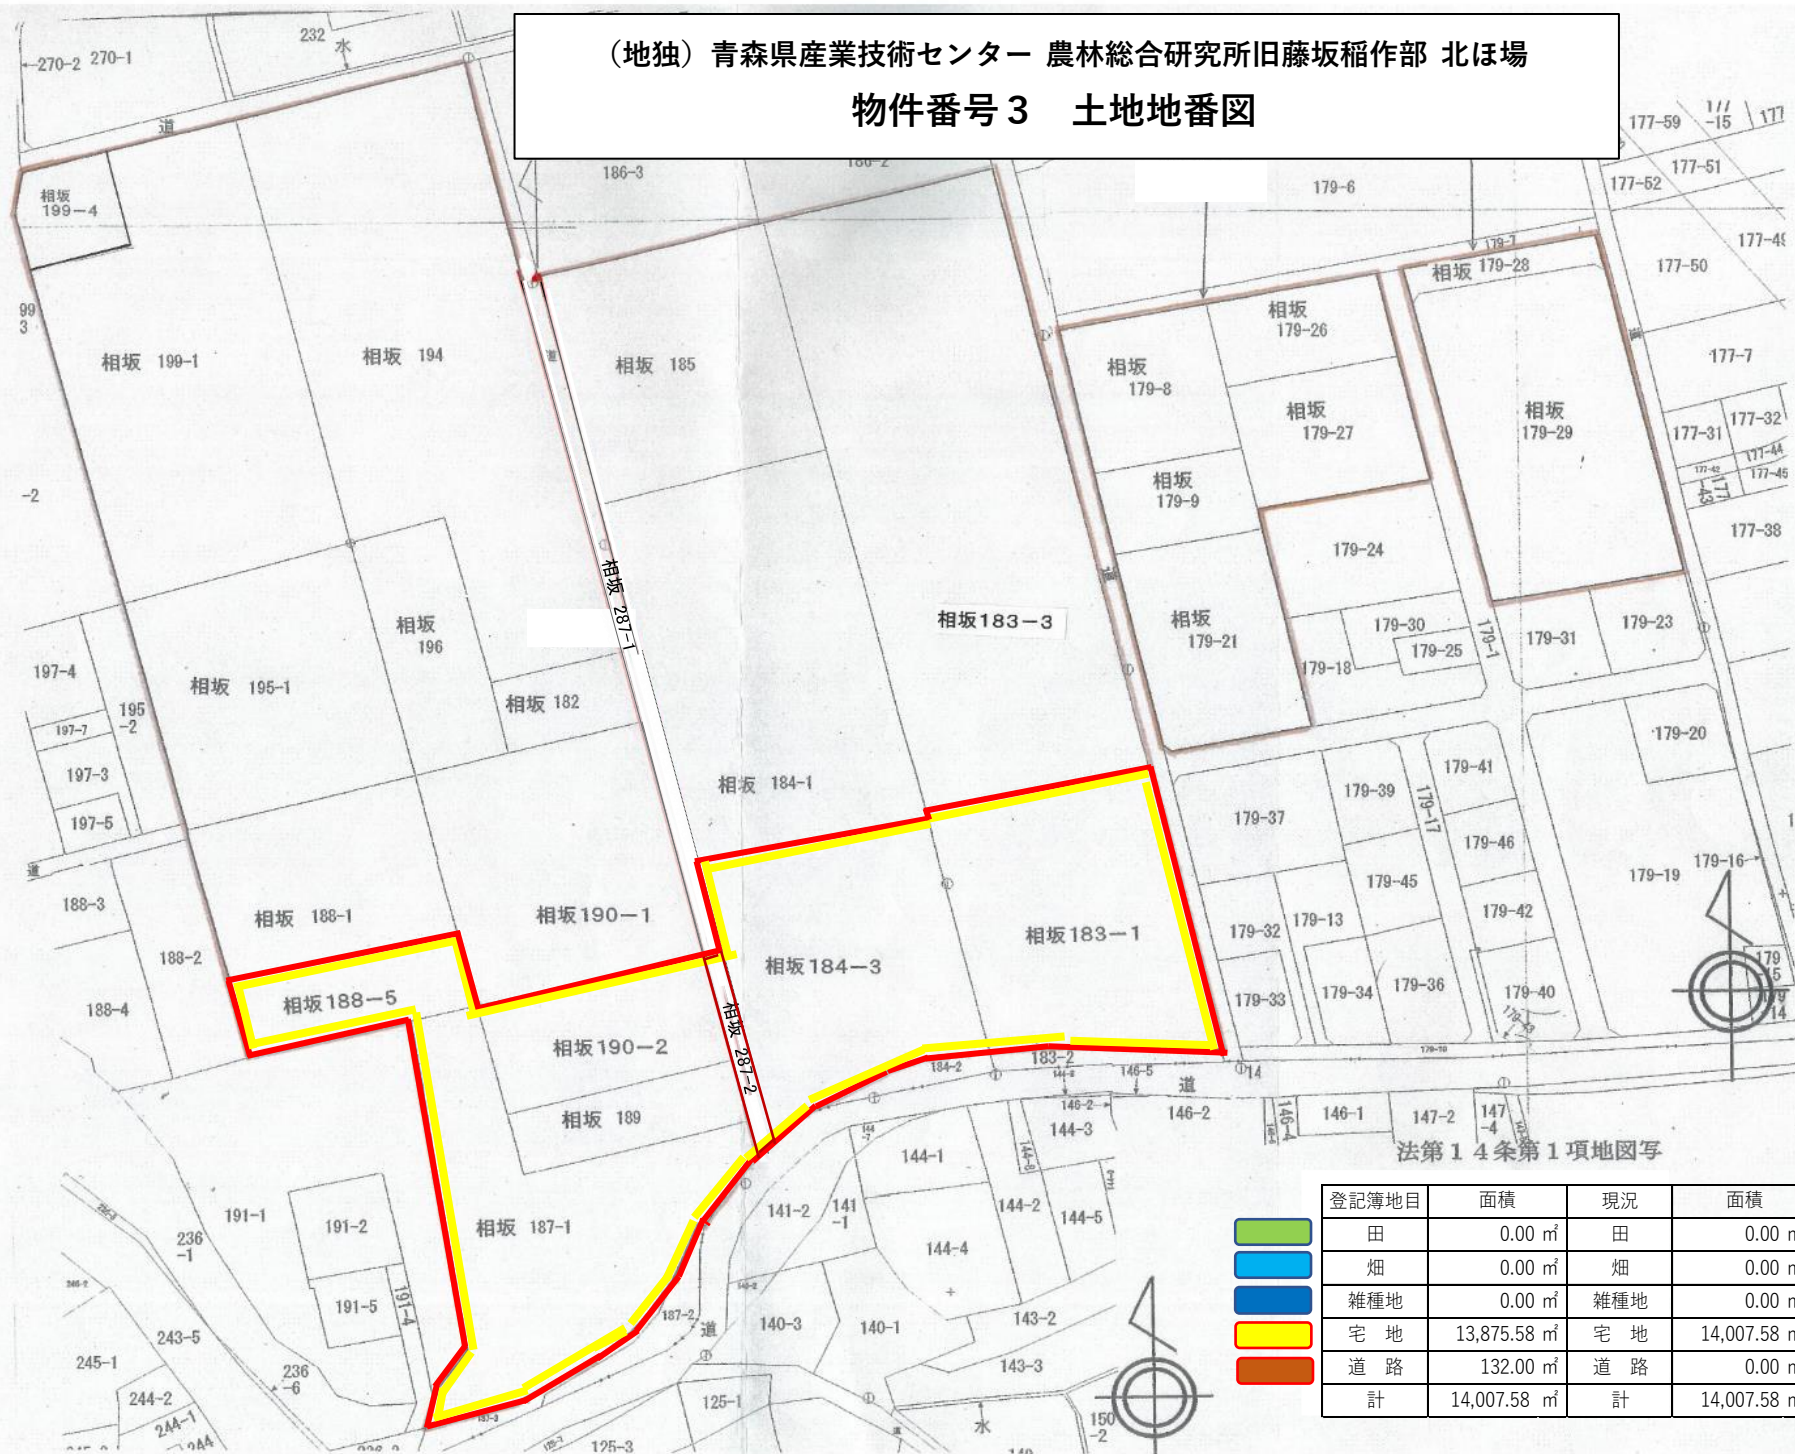

(地独) 青森県産業技術センター 農林総合研究所旧藤坂稲作部 北ほ場
 物件番号1 土地地番図

(地独) 青森県産業技術センター 農林総合研究所旧藤坂稲作部 北ほ場
 物件番号3 土地地番図

登記簿地目	面積	現況	面積
田	0.00 m ²	田	0.00 m ²
畑	0.00 m ²	畑	0.00 m ²
雑種地	0.00 m ²	雑種地	0.00 m ²
宅地	13,875.58 m ²	宅地	14,007.58 m ²
道路	132.00 m ²	道路	0.00 m ²
計	14,007.58 m ²	計	14,007.58 m ²