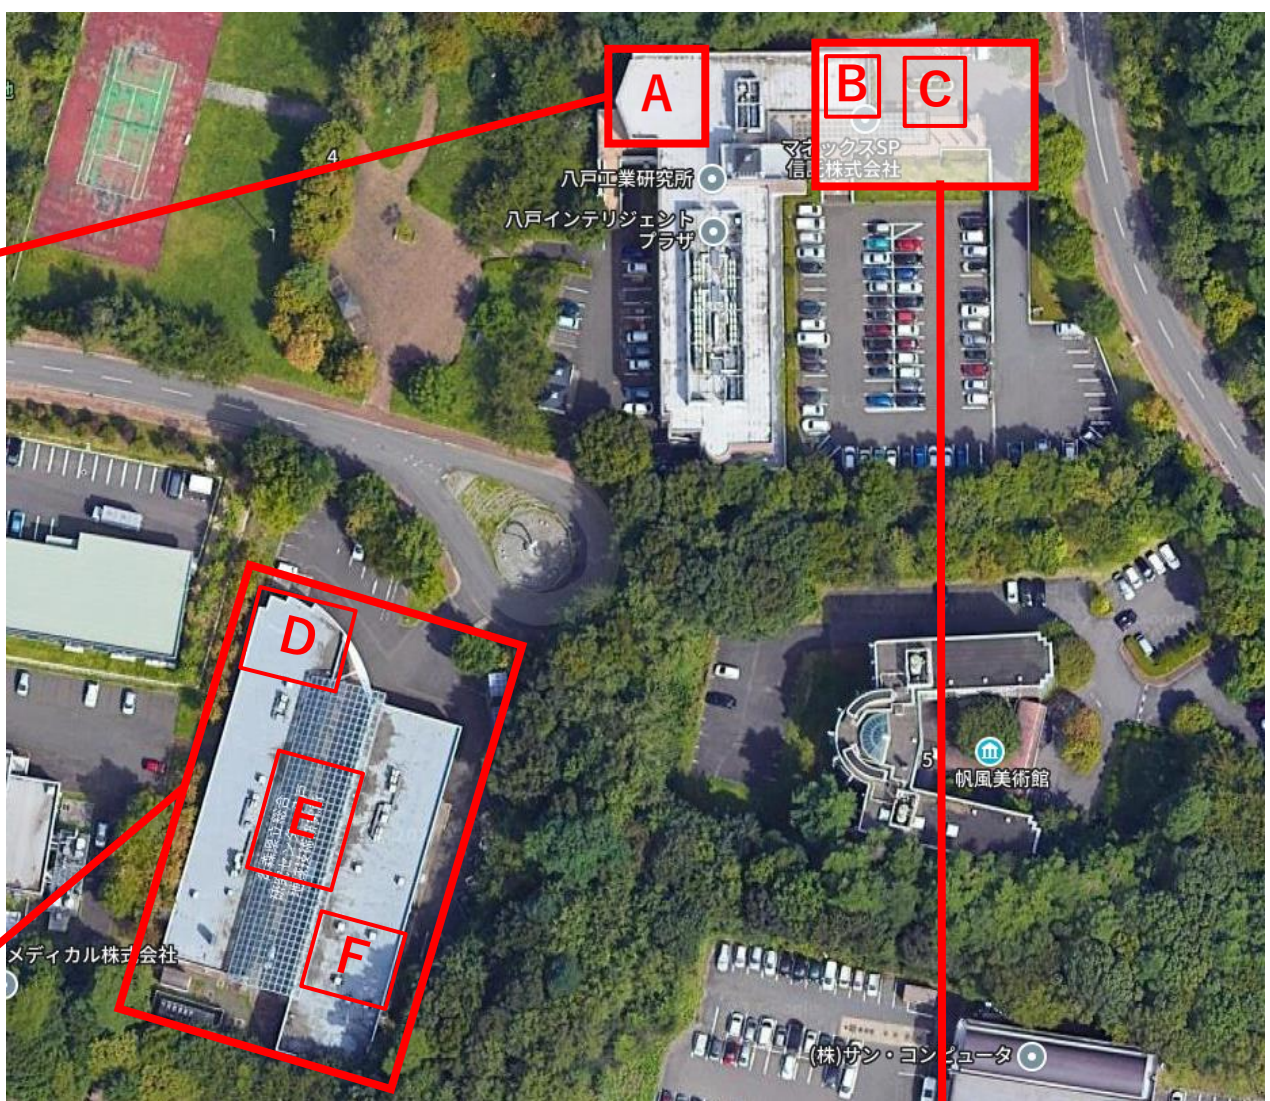

■ 出展企業

| | | | |
|--|--|--|--|
| | | | |
| | | | |
| | | | |
| | | | |

■ A会場 アイピーホール（八戸インテリジェントプラザ 2F 入口正面）

■ D会場 八戸工業研究所 実験棟（西） 研修室

■ B, C会場 玄関前

■ B会場：研修室（八戸インテリジェントプラザ 3F）

■ D, E, F会場 八戸工業研究所 実験棟