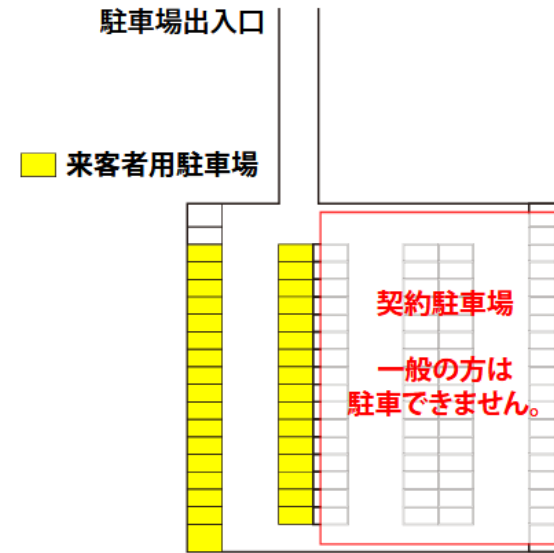

■ 駐車場のご案内

八戸インテリジェントプラザ第2駐車場をご利用ください。

※ 建屋敷地内の駐車場は契約者専用駐車場となり、
駐車できませんのであらかじめご了承ください。

駐車場

〒039-2245 八戸市北インター工業団地1-3-64
(吉田システム様敷地の隣になります。)
地図情報はこちら→

■ 八戸工業研究所 一般公開 (同時開催) 予定

地方独立行政法人青森県産業技術センター八戸工業研究所では、地域の皆様に当研究所の活動をご理解いただき、また、科学技術および地場産業に対する関心と理解を深めていただくため、研究所公開を実施いたします。詳細については八戸工業研究所までお問合せ下さい。

■ 申込方法

右記QRコードまたは下記Googleフォーム
URLからお申込み下さい。
Googleフォーム <https://forms.gle/UqzzBHaA5rKVDs6g7>

会場内の入場人数を制限させていただきますので事前にお申込み下さいますようお願い申し上げます。
お申し込みがない場合でも入場は可能ですが、お申込者を優先させていただくため、入場までお待ち頂く場合がございます。

■ 入場の受付

アイピーホール入口にて入場の受付を行いますので、アイピーホール入口までお越しください。
受付では名刺が必要となりますのでご来場の際には名刺をご用意いたします。

■ お問い合わせ先

(株)八戸インテリジェントプラザ 担当：滝沢
TEL：0178-21-2111

共催 青森県三八地域県民局、(地独)青森県産業技術センター八戸工業研究所
(事業受託者「企画運営」：(株)八戸インテリジェントプラザ)
協力 (株)エフ・イー・アネックス

■ 出展企業

| | | | |
|--|--|--|--|
| | | | |
| | | | |
| | | | |
| | | | |

■ A会場 アイピーホール（八戸インテリジェントプラザ 2F 入口正面）

■ D会場 八戸工業研究所 実験棟（西） 研修室

■ B, C会場 玄関前

■ B会場：研修室（八戸インテリジェントプラザ 3F）

■ D, E, F会場 八戸工業研究所 実験棟