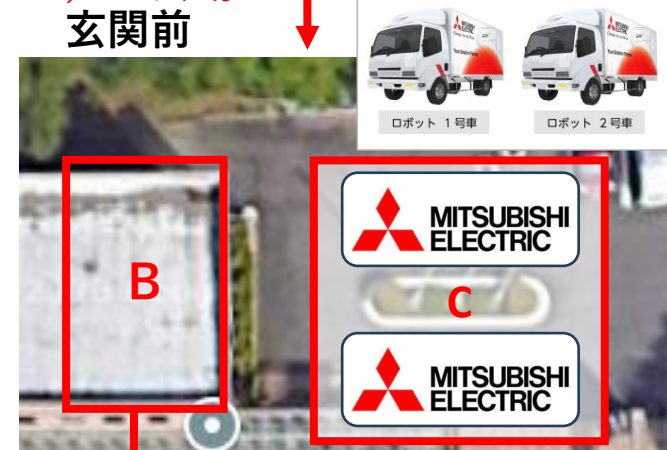

■ 出展企業

| | | | |
|--|--|--|--|
| | | | |
| | | | |
| | | | |
| | | | |

■ A会場 アイピーホール（八戸インテリジェントプラザ 2F 入口正面）

■ D会場 八戸工業研究所 実験棟（西） 研修室

■ B, C会場 玄関前

■ B会場：研修室（八戸インテリジェントプラザ 3F）

■ D, E, F会場 八戸工業研究所 実験棟