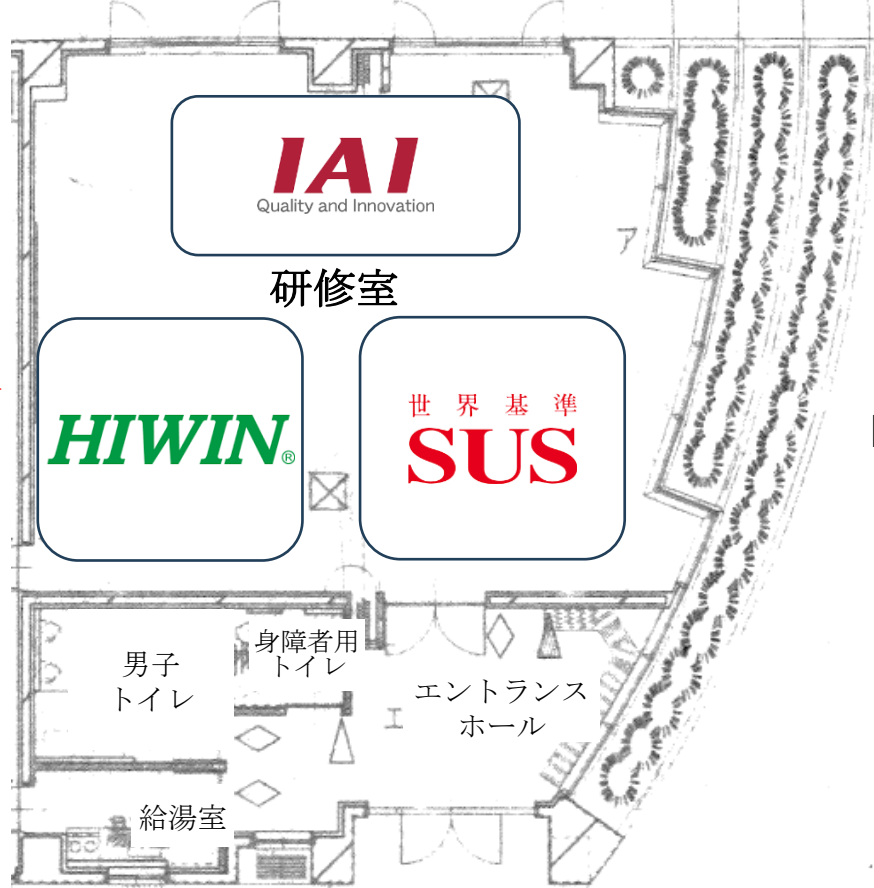

■ 駐車場のご案内

八戸インテリジェントプラザ第2駐車場をご利用ください。

※ 建屋敷地内の駐車場は契約者専用駐車場となり、
駐車できませんのであらかじめご了承ください。

駐車場

〒039-2245 八戸市北インター工業団地1-3-64
(吉田システム様敷地の隣になります。)
地図情報はこちら→

■ 八戸工業研究所 一般公開 (同時開催) 予定

地方独立行政法人青森県産業技術センター八戸工業研究所では、地域の皆様に当研究所の活動をご理解いただき、また、科学技術および地場産業に対する関心と理解を深めていただくため、研究所公開を実施いたします。詳細については八戸工業研究所までお問合せ下さい。

アイピーホール入口にて入場の受付を行いますので、アイピーホール入口までお越しください。
受付では名刺が必要となりますのでご来場の際には名刺をご用意いたします。

■ お問い合わせ先

(株)八戸インテリジェントプラザ 担当：滝沢
TEL：0178-21-2111

共催 青森県三八地域県民局、(地独)青森県産業技術センター八戸工業研究所
(事業受託者「企画運営」：(株)八戸インテリジェントプラザ)
協力 (株)エフ・イー・アネックス

Hachinohe Robot EXPO

Infinite Robot Future

ロボット専門人材育成支援業務 周辺機器展示会・導入相談会

参加無料

日時 令和5年10月18日(水) 9:30~15:30
場所 八戸インテリジェントプラザ アイピーホール、研修室
青森県産業技術センター 八戸工業研究所 実験棟 研修室

八戸インテリジェントプラザでは(地独)青森県産業技術センター 八戸工業研究所と連携して三八地域の企業内にロボット操作及びシステム構築を可能とする人材を育成するため、今回、各種ロボットと周辺機器の展示や導入検討に向けた個別相談会を開催します。

■ 出展企業

| | | | |
|--|--|--|--|
| | | | |
| | | | |
| | | | |
| | | | |

■ A会場 アイピーホール（八戸インテリジェントプラザ 2F 入口正面）

■ D会場 八戸工業研究所 実験棟（西） 研修室

■ B, C会場 玄関前

■ B会場：研修室（八戸インテリジェントプラザ 3F）

■ D, E, F会場 八戸工業研究所 実験棟