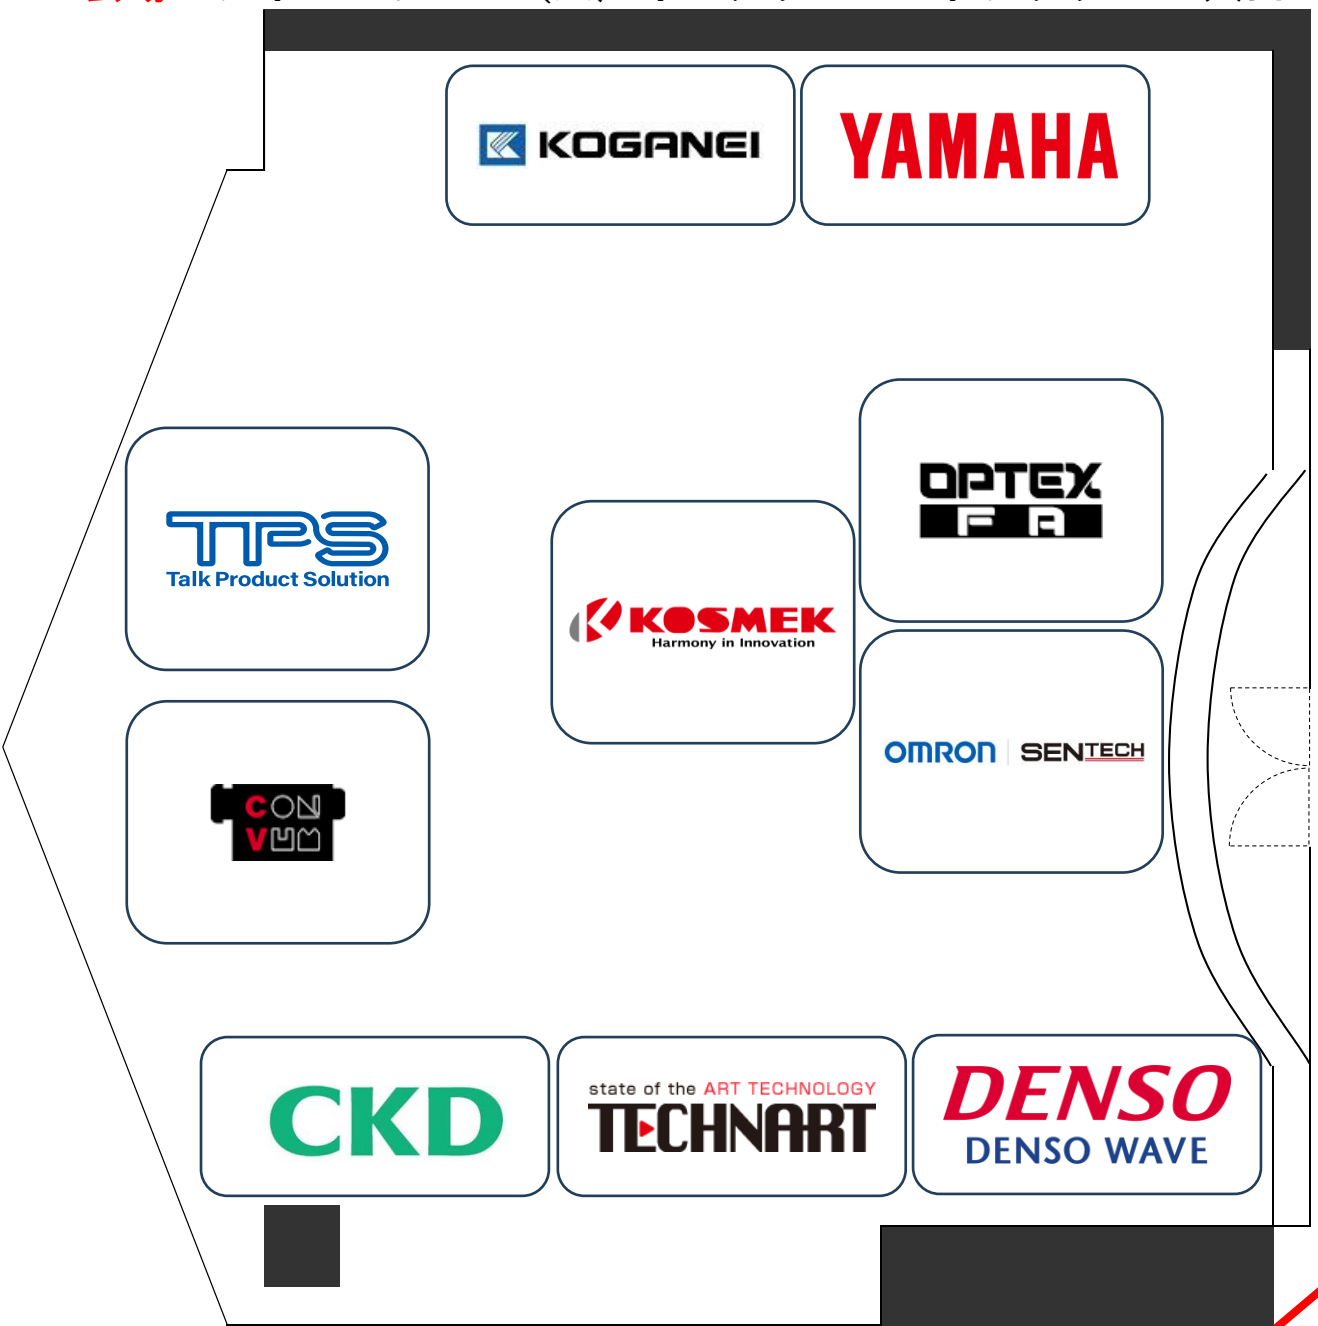

Hachinohe Robot EXPO

Infinite Robot Future

ロボット専門人材育成支援業務 周辺機器展示会・導入相談会

参加無料

日時 令和5年10月18日(水) 9:30~15:30
場所 八戸インテリジェントプラザ アイピーホール、研修室
青森県産業技術センター 八戸工業研究所 実験棟 研修室

八戸インテリジェントプラザでは(地独)青森県産業技術センター 八戸工業研究所と連携して三八地域の企業内にロボット操作及びシステム構築を可能とする人材を育成するため、今回、各種ロボットと周辺機器の展示や導入検討に向けた個別相談会を開催します。

■ 出展企業

| | | | |
|--|--|--|--|
| | | | |
| | | | |
| | | | |
| | | | |

■ A会場 アイピーホール（八戸インテリジェントプラザ 2F 入口正面）

■ D会場 八戸工業研究所 実験棟（西） 研修室

■ B, C会場 玄関前

■ B会場：研修室（八戸インテリジェントプラザ 3F）

■ D, E, F会場 八戸工業研究所 実験棟